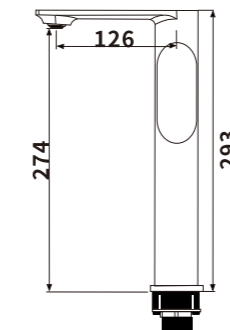

Outer box size: 515*395*380

ES-LF1002

Color: Chrome

Material: Brass

Outer box size: 650*425*440

ES-LF1003

Color: Chrome

Material: Brass

Outer box size: 395*243*625

ES-LF1004

Color: Chrome

Material: Brass

Outer box size: 745*495*420

ES-LF2000

ES-LF2003

Color:Chrome