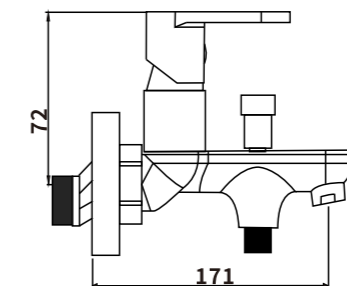

Color: Chrome

Material: Brass

Outer box size: 650*425*440

ES-LF2010

Color: Chrome

Material: Brass

Outer box size: 570*465*500

ES-LF2011