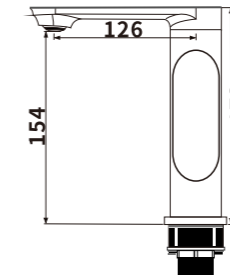

ES-LF1000

ES-LF1001

Color: Chrome

Material: Brass

Outer box size: 515*395*380