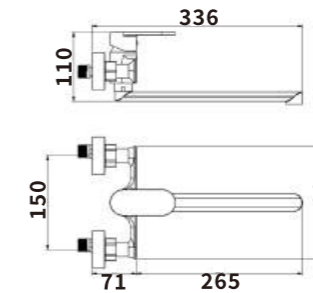

Outer box size: 515*395*380

ES-LF1002

Color: Chrome

Material: Brass

Outer box size: 650*425*440

ES-LF1003

Color: Chrome

Material: Brass

Outer box size: 395*243*625

ES-LF1004

Color: Chrome

Material: Brass

Outer box size: 745*495*420

ES-LF2000

ES-LF2003

Color:Chrome