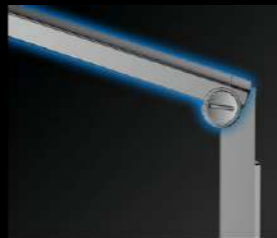

10000次开合
无掉下风险