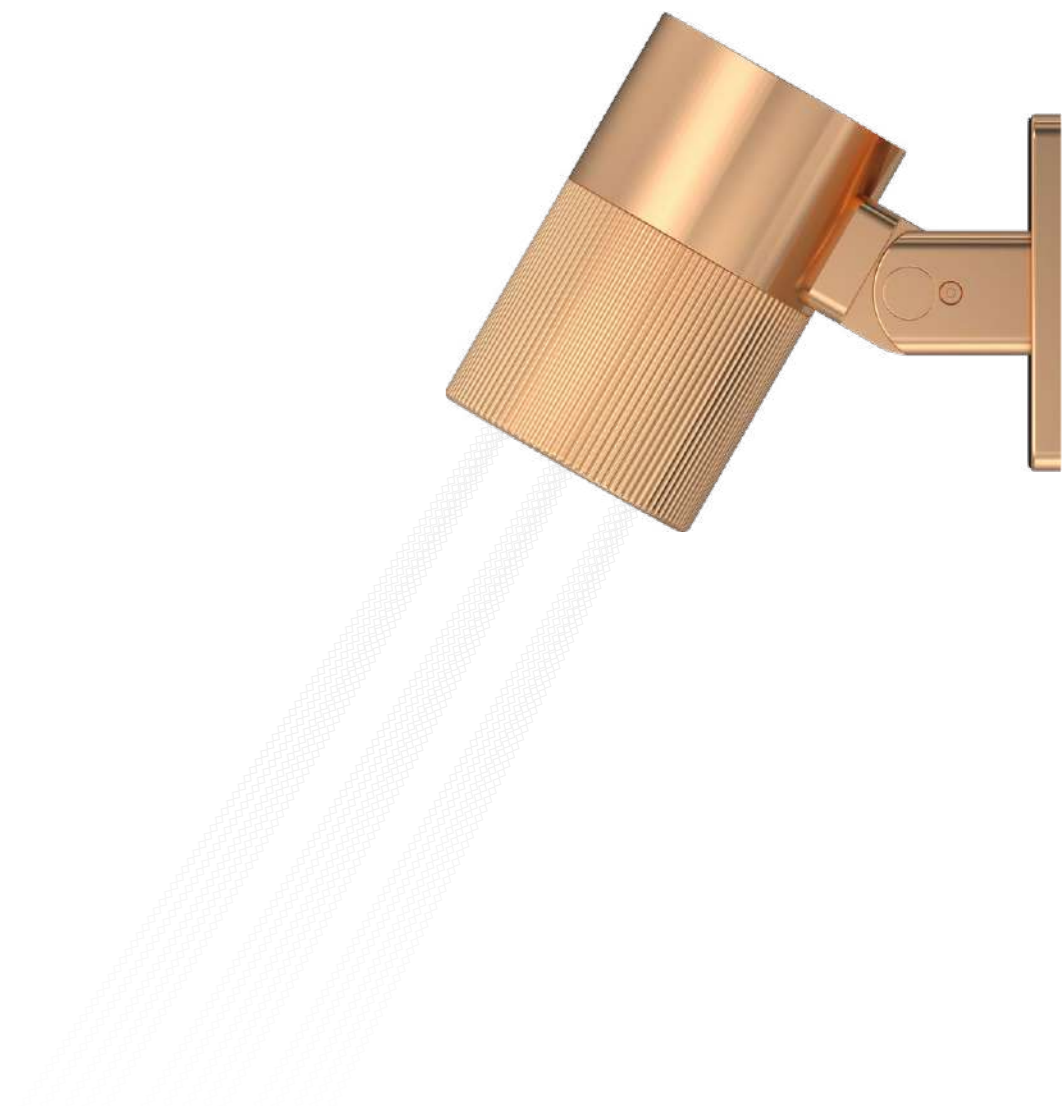

GD1021
耀世银

GD1021L
皇族金

GD1021Q
星空灰

无级调节，切换水型

雨淋水

喷雾水

正面无级调节设计，能从雨淋通过调速变成为喷洒。
按下推钮上下移动，无级调节花洒出水。

·三功能暗装淋浴花洒