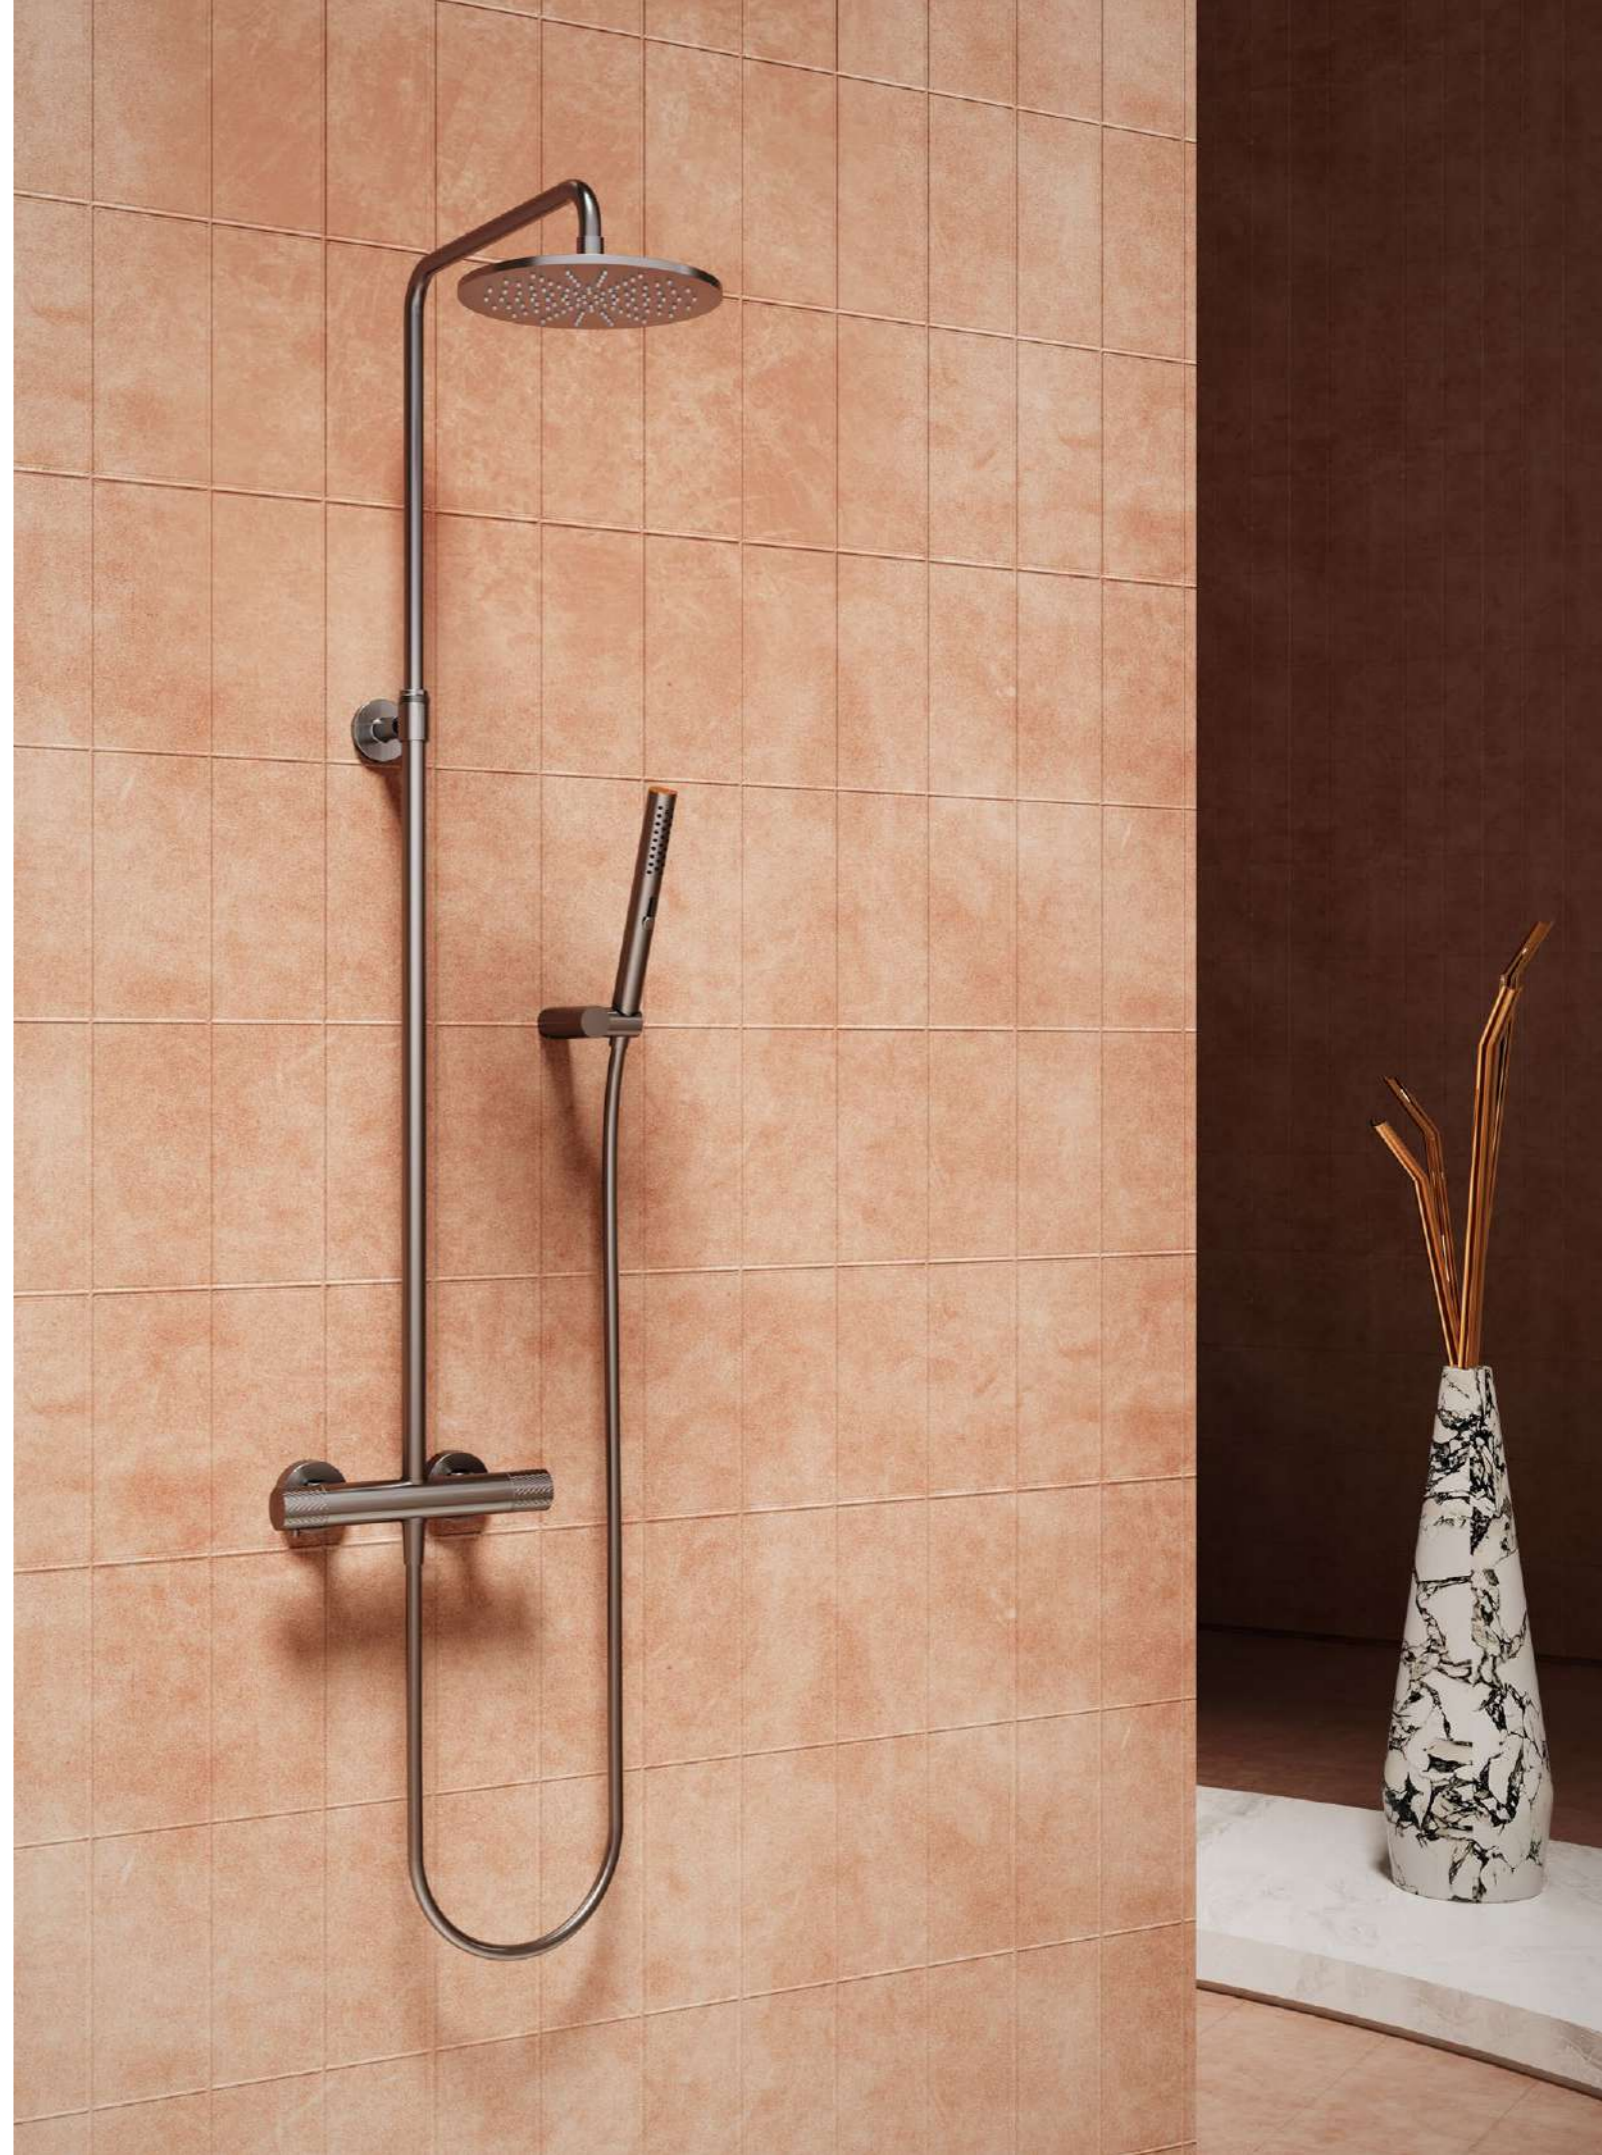

GD1011
耀世银

GD1011H
炫酷黑

GD1011L
皇族金

GD1011Q
星空灰

银河

GALAXY

·入墙分体式面盆龙头

GD1123
耀世银