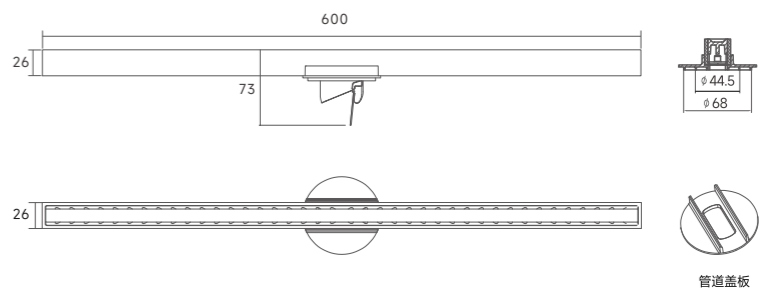

JV600 极窄不锈钢地漏 FLOOR DRAINAGE

规格: 26x600mm
材质: 304不锈钢
颜色: 拉丝

Specification: 26x600mm
Material: 304 Stainless Steel
Finishing: Brushed

颜色 尺寸 排水口数量均可非标定制