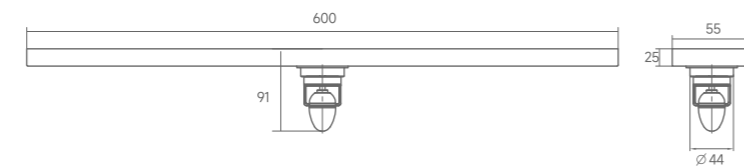

ORB黑
 枪灰色
 拉丝色
 拉丝金

STAINLESS STEEL WALL
DRAINAGE
FLOOR DRAIN FOR CUSTOM

不锈钢定制墙排地漏