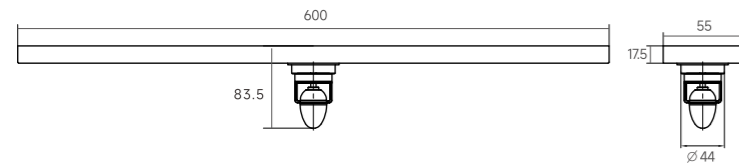

不锈钢定制格栅地漏

JH600

不锈钢定制地漏 FLOOR DRAINAGE

规格: 55x600mm
材质: 304不锈钢
颜色: 枪灰

Specification: 55x600mm
Material: 304 Stainless Steel
Finishing: Gun Grey

颜色 尺寸 排水口数量均可非标定制

ORB黑 枪灰色 拉丝色 拉丝金

干净利落的线条设计，在简约中勾勒出不凡的格调，将美学与实用主义巧妙融合，让精致与质感触手可及。