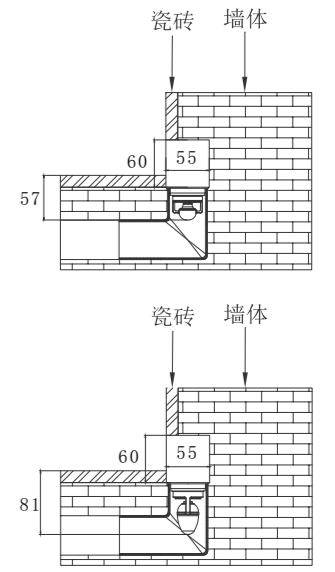

可根据实际情况选择以上地漏芯

JX600
不锈钢定制地漏 FLOOR DRAINAGE

规格：55x600mm
材质：304不锈钢
颜色：拉丝

Specification: 55x600mm
Material: 304 Stainless Steel
Finishing: Brushed

颜色 尺寸 排水口数量均可非标定制