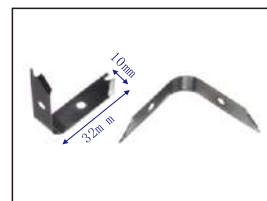

产品编号: E1331
产品名称: 角扣

产品编号: E1635
产品名称: 角扣

产品编号: E3065
产品名称: 圆框连接片

产品编号: E3034
产品名称: 圆框连接片

产品编号: E5465
产品名称: 铝框支架

产品编号: PW40
产品名称: 弹片

产品编号: PW16
产品名称: 大弹片

产品编号: PW22
产品名称: 中弹片

产品编号: PW20
产品名称: 小弹片

产品编号: PW98-10
产品名称: 铝框弹片

产品编号: PW98
产品名称: 铝框弹片

产品编号: PW98-6
产品名称: 铝框弹片

产品编号: PW97
产品名称: V型弹片

产品编号: PW97-1
产品名称: 加长V型弹片

产品编号: E3636A+B
产品名称: (90度)直角角码
有缺口

产品编号: E3636A+B
产品名称: (90度)直角角码
无缺口