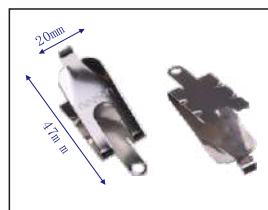

半圆形框

扇形框

配件系列

Accessories Series

产品编号: E2465
产品名称: 圆框连接片

产品编号: E3075
产品名称: 弧形接片

产品编号: E2065
产品名称: 连接片

产品编号: E2265
产品名称: 连接片

产品编号: E1331
产品名称: 角扣

产品编号: E1635
产品名称: 角扣

产品编号: E3065
产品名称: 圆框连接片

产品编号: E3034
产品名称: 圆框连接片

产品编号: E5465
产品名称: 铝框支架

产品编号: PW40
产品名称: 弹片

产品编号: PW16
产品名称: 大弹片

产品编号: PW22
产品名称: 中弹片

产品编号: PW20
产品名称: 小弹片

产品编号: PW98-10
产品名称: 铝框弹片

产品编号: PW98
产品名称: 铝框弹片

产品编号: PW98-6
产品名称: 铝框弹片

产品编号: PW97
产品名称: V型弹片

产品编号: PW97-1
产品名称: 加长V型弹片

产品编号: E3636A+B
产品名称: (90度)直角角码
有缺口

产品编号: E3636A+B
产品名称: (90度)直角角码
无缺口