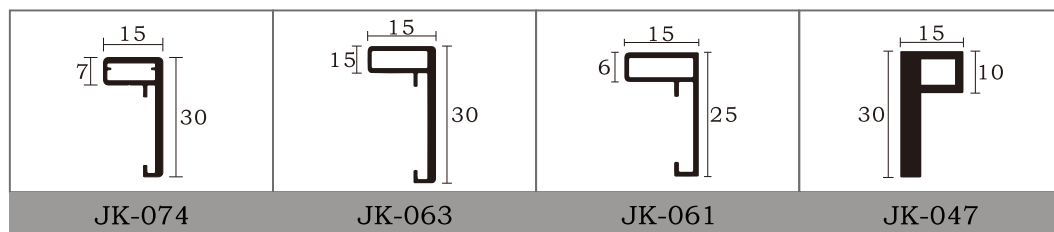

目 录

Picture frame
mirror frame
series

Profile Dimension Drawing

简单美好生活
The Simple Good Life

皇 廷

以6063优质铝合金材料挤压成型的框线。

为了适应新型装饰材料的发展，提高工作效率，美化装饰面，凭借多年的框线制作的经验，独创多种适用于相框，镜框，画框与各种异形的框线产品。

皇廷以引导铝合金框线行业新潮为目标，倡导质量第一，诚信为本的宗旨，为实现装饰框线完美效果的目标奋斗。