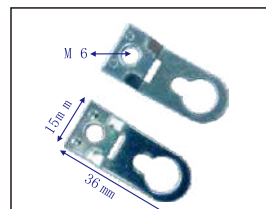

产品编号: E3636A+B-7.5
产品名称: 细边角码

产品编号: E608-2
产品名称: 大方挂

产品编号: E608-1L
产品名称: 中方挂

产品编号: E608-1
产品名称: 小方挂

产品编号: E608-3
产品名称: 小方挂

产品编号: E608
产品名称: 半圆挂钩

产品编号: E608-5
产品名称: 大方挂

产品编号: E3040
产品名称: 圆框挂钩

产品编号: E6767
产品名称: 玻璃挂钩

产品编号: E8787
产品名称: 玻璃挂钩

产品编号: PW98-13
产品名称: 弹片挂钩

产品编号: PW13
产品名称: 大无边扣

产品编号: PW13-2
产品名称: 小无边扣

产品编号: PW17
产品名称: 七字无边扣

产品编号: PW009
产品名称: 弹扣

产品编号: PW18
产品名称: V型弹片