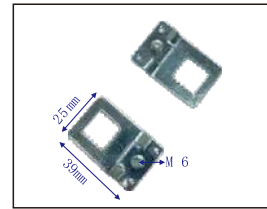

产品编号: PW20
产品名称: 小弹片

产品编号: PW98-10
产品名称: 铝框弹片

产品编号: PW98
产品名称: 铝框弹片

产品编号: PW98-6
产品名称: 铝框弹片

产品编号: PW97
产品名称: V型弹片

产品编号: PW97-1
产品名称: 加长V型弹片

产品编号: E3636A+B
产品名称: (90度)直角角码
有缺口

产品编号: E3636A+B
产品名称: (90度)直角角码
无缺口

产品编号: E3636A+B-4
产品名称: 直角四孔角码

产品编号: E3636A+B-3
产品名称: (60度)三角形
两孔角码

产品编号: E3636A+B-3
产品名称: (30度)三角
四孔角码

产品编号: E3636A+B-6
产品名称: (120度)六边形
两孔角码

产品编号: E3636A+B-6B
产品名称: (120度)六边形
四孔角码

产品编号: E3636A+B-8
产品名称: (135度)八边形
四孔角码

产品编号: E3636A+B-7.5
产品名称: 细边角码

产品编号: E608-2
产品名称: 大方挂

产品编号: E608-1L
产品名称: 中方挂

产品编号: E608-1
产品名称: 小方挂

产品编号: E608-3
产品名称: 小方挂

产品编号: E608
产品名称: 半圆挂钩

产品编号: E608-5
产品名称: 大方挂

产品编号: E3040
产品名称: 圆框挂钩