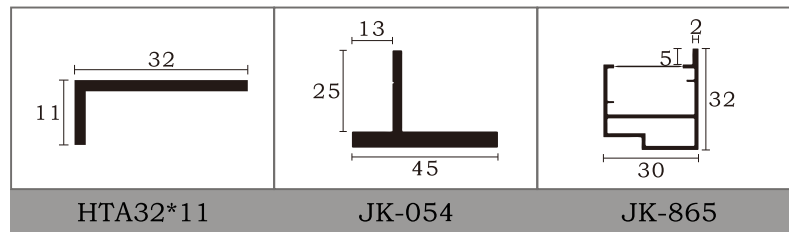

目 录

Picture frame
mirror frame
series

Profile Dimension Drawing

简单美好生活
The Simple Good Life

皇 廷

以6063优质铝合金材料挤压成型的框线。

为了适应新型装饰材料的发展，提高工作效率，美化装饰面，凭借多年的框线制作的经验，独创多种适用于相框，镜框，画框与各种异形的框线产品。

皇廷以引导铝合金框线行业新潮为目标，倡导质量第一，诚信为本的宗旨，为实现装饰框线完美效果的目标奋斗。