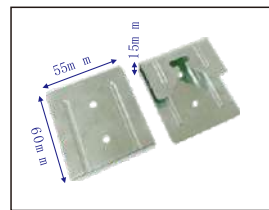

产品编号: S412
产品名称: 四孔暗挂

产品编号: J857530
产品名称: 镜框挂钩

产品编号: J907525
产品名称: 镜框挂钩

产品编号: J957520
产品名称: 镜框挂钩

产品编号: J605515
产品名称: 镜框挂钩

产品编号: J655510
产品名称: 镜框挂钩

产品编号: J726520
 产品名称: 镜框挂钩

产品编号: J7575
 产品名称: 镜框挂钩