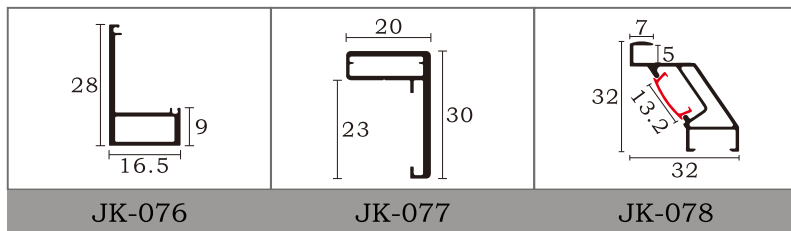

目 录

Picture frame
mirror frame
series

Profile Dimension Drawing

简单美好生活
The Simple Good Life

皇 廷

以6063优质铝合金材料挤压成型的框线。

为了适应新型装饰材料的发展，提高工作效率，美化装饰面，凭借多年的框线制作的经验，独创多种适用于相框，镜框，画框与各种异形的框线产品。

皇廷以引导铝合金框线行业新潮为目标，倡导质量第一，诚信为本的宗旨，为实现装饰框线完美效果的目标奋斗。