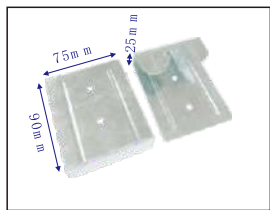

产品编号: J907525
产品名称: 镜框挂钩