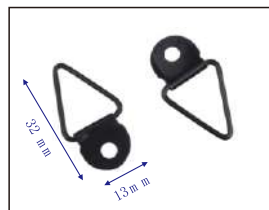

产品编号: E6767
产品名称: 玻璃挂钩

产品编号: E8787
产品名称: 玻璃挂钩

产品编号: PW98-13
产品名称: 弹片挂钩

产品编号: PW13
产品名称: 大无边扣

产品编号: PW13-2
产品名称: 小无边扣

产品编号: PW17
产品名称: 七字无边扣

产品编号: PW009
产品名称: 弹扣

产品编号: PW18
产品名称: V型弹片

产品编号: PW18-2
产品名称: V型弹片

产品编号: PW18-8
产品名称: 大弹扣

产品编号: E615-3
产品名称: 三孔大吊挂

产品编号: E615-4
产品名称: 三孔小吊挂

产品编号: E615-63
产品名称: 三孔吊挂

产品编号: E615
产品名称: 两孔大吊挂

产品编号: E169528
产品名称: 三孔吊挂

产品编号: E106022
产品名称: 三孔吊挂

产品编号: E613
产品名称: 两孔小吊挂

产品编号: E613-8
产品名称: 两孔吊挂

产品编号: E615-1
产品名称: 单孔吊挂

产品编号: E612
产品名称: 单孔吊挂

产品编号: E211
产品名称: 双片挂钩

产品编号: E211A
产品名称: 大单片挂钩

产品编号: E816
产品名称: 大三角挂钩

产品编号: E216
产品名称: 三角挂钩

产品编号: E816-2
产品名称: 高三角挂

产品编号: E214
产品名称: 小三角挂钩

产品编号: E216-1
产品名称: 小三角挂钩

产品编号: E913
产品名称: 横两孔挂钩

产品编号: E918
产品名称: 横两孔挂钩

产品编号: E103120
产品名称: 单孔吊挂

产品编号: E605-1
产品名称: 暗挂

产品编号: E605
产品名称: 暗挂