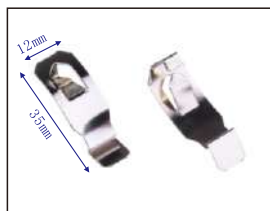

产品编号: E3636A+B-7.5
产品名称: 细边角码

产品编号: E608-2
产品名称: 大方挂

产品编号: E608-1L
产品名称: 中方挂

产品编号: E608-1
产品名称: 小方挂

产品编号: E608-3
产品名称: 小方挂

产品编号: E608
产品名称: 半圆挂钩

产品编号: E608-5
产品名称: 大方挂

产品编号: E3040
产品名称: 圆框挂钩

产品编号: E6767
产品名称: 玻璃挂钩

产品编号: E8787
产品名称: 玻璃挂钩

产品编号: PW98-13
产品名称: 弹片挂钩

产品编号: PW13
产品名称: 大无边扣

产品编号: PW13-2
产品名称: 小无边扣

产品编号: PW17
产品名称: 七字无边扣

产品编号: PW009
产品名称: 弹扣

产品编号: PW18
产品名称: V型弹片