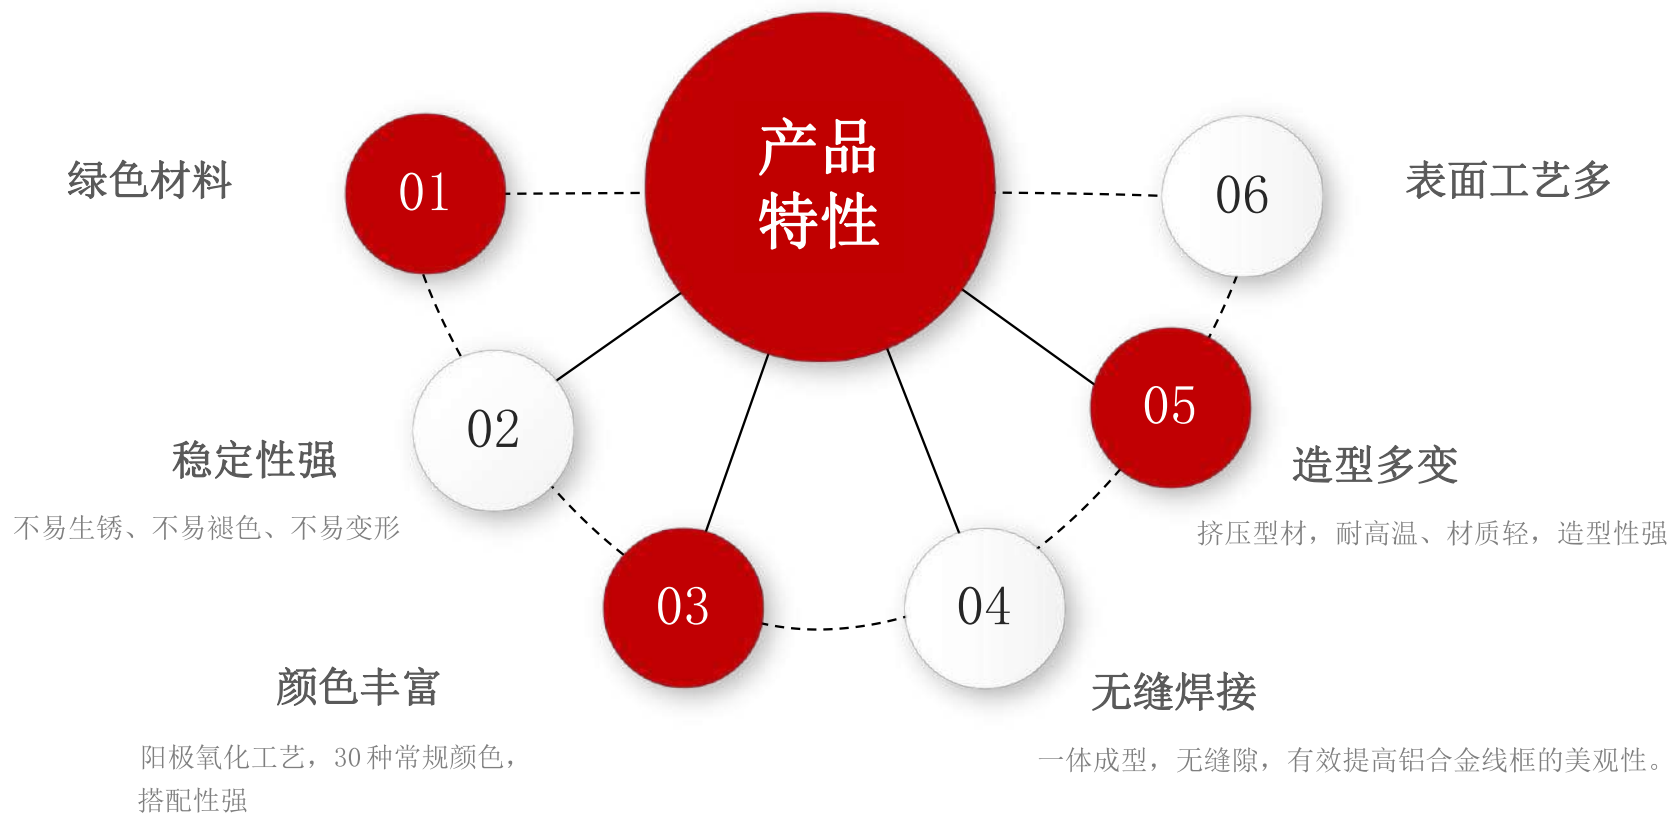

HUANG TING 皇廷

皇廷框艺

生活，自有时光关照;家居，更需品味作答

Life, own time care, home, more need to taste answers

铝合金框线

Aluminum frame line

发展历程

产品特性