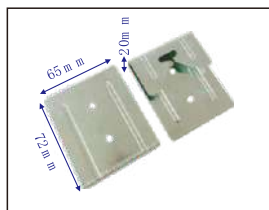

产品编号: S412
产品名称: 四孔暗挂

产品编号: J857530
产品名称: 镜框挂钩

产品编号: J907525
产品名称: 镜框挂钩

产品编号: J957520
产品名称: 镜框挂钩

产品编号: J605515
产品名称: 镜框挂钩

产品编号: J655510
产品名称: 镜框挂钩

产品编号: J726520
 产品名称: 镜框挂钩

产品编号: J7575
 产品名称: 镜框挂钩