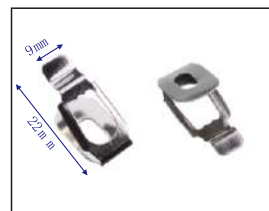

产品编号: E3636A+B-7.5
产品名称: 细边角码

产品编号: E608-2
产品名称: 大方挂

产品编号: E608-1L
产品名称: 中方挂

产品编号: E608-1
产品名称: 小方挂

产品编号: E608-3
产品名称: 小方挂

产品编号: E608
产品名称: 半圆挂钩

产品编号: E608-5
产品名称: 大方挂

产品编号: E3040
产品名称: 圆框挂钩

产品编号: E6767
产品名称: 玻璃挂钩

产品编号: E8787
产品名称: 玻璃挂钩

产品编号: PW98-13
产品名称: 弹片挂钩

产品编号: PW13
产品名称: 大无边扣

产品编号: PW13-2
产品名称: 小无边扣

产品编号: PW17
产品名称: 七字无边扣

产品编号: PW009
产品名称: 弹扣

产品编号: PW18
产品名称: V型弹片

产品编号: PW18-2
产品名称: V型弹片

产品编号: PW18-8
产品名称: 大弹扣

产品编号: E615-3
产品名称: 三孔大吊挂

产品编号: E615-4
产品名称: 三孔小吊挂

产品编号: E615-63
产品名称: 三孔吊挂

产品编号: E615
产品名称: 两孔大吊挂

产品编号: E169528
产品名称: 三孔吊挂

产品编号: E106022
产品名称: 三孔吊挂