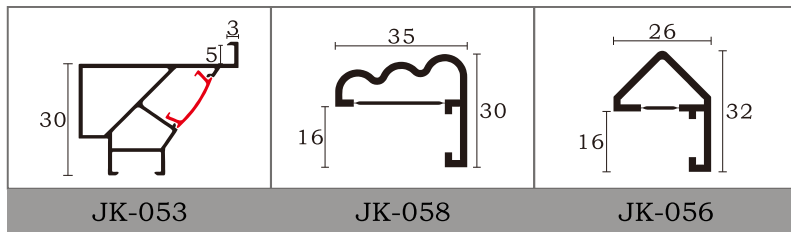

目 录

Picture frame
mirror frame
series

Profile Dimension Drawing

简单美好生活
The Simple Good Life

皇 廷

以6063优质铝合金材料挤压成型的框线。

为了适应新型装饰材料的发展，提高工作效率，美化装饰面，凭借多年的框线制作的经验，独创多种适用于相框，镜框，画框与各种异形的框线产品。

皇廷以引导铝合金框线行业新潮为目标，倡导质量第一，诚信为本的宗旨，为实现装饰框线完美效果的目标奋斗。