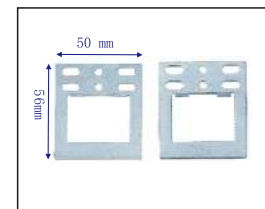

产品编号: E3636A+B-7.5
产品名称: 细边角码

产品编号: E608-2
产品名称: 大方挂

产品编号: E608-1L
产品名称: 中方挂

产品编号: E608-1
产品名称: 小方挂

产品编号: E608-3
产品名称: 小方挂

产品编号: E608
产品名称: 半圆挂钩

产品编号: E608-5
产品名称: 大方挂

产品编号: E3040
产品名称: 圆框挂钩