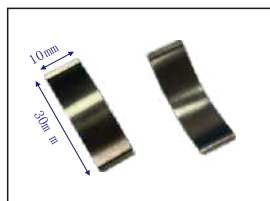

产品编号: E1331
产品名称: 角扣

产品编号: E1635
产品名称: 角扣

产品编号: E3065
产品名称: 圆框连接片

产品编号: E3034
产品名称: 圆框连接片

产品编号: E5465
产品名称: 铝框支架

产品编号: PW40
产品名称: 弹片

产品编号: PW16
产品名称: 大弹片

产品编号: PW22
产品名称: 中弹片

产品编号: PW20
产品名称: 小弹片

产品编号: PW98-10
产品名称: 铝框弹片

产品编号: PW98
产品名称: 铝框弹片

产品编号: PW98-6
产品名称: 铝框弹片

产品编号: PW97
产品名称: V型弹片

产品编号: PW97-1
产品名称: 加长V型弹片

产品编号: E3636A+B
产品名称: (90度)直角角码
有缺口

产品编号: E3636A+B
产品名称: (90度)直角角码
无缺口