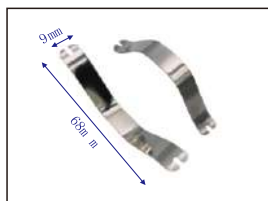

产品编号: PW98
产品名称: 铝框弹片