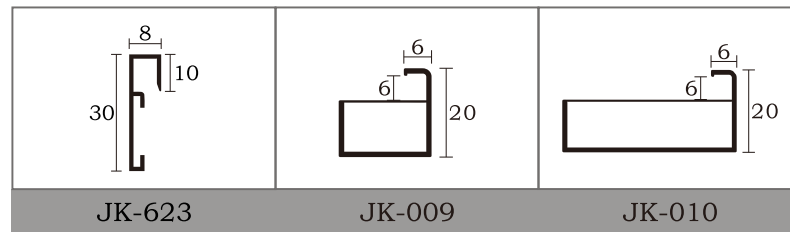

目 录

Picture frame
mirror frame
series

Profile Dimension Drawing

简单美好生活
The Simple Good Life

皇 廷

以6063优质铝合金材料挤压成型的框线。

为了适应新型装饰材料的发展，提高工作效率，美化装饰面，凭借多年的框线制作的经验，独创多种适用于相框，镜框，画框与各种异形的框线产品。

皇廷以引导铝合金框线行业新潮为目标，倡导质量第一，诚信为本的宗旨，为实现装饰框线完美效果的目标奋斗。