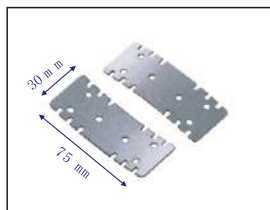

半圆形框

扇形框

配件系列

Accessories Series

产品编号: E2465
产品名称: 圆框连接片

产品编号: E3075
产品名称: 弧形接片

产品编号: E2065
产品名称: 连接片

产品编号: E2265
产品名称: 连接片

产品编号: E1331
产品名称: 角扣

产品编号: E1635
产品名称: 角扣

产品编号: E3065
产品名称: 圆框连接片

产品编号: E3034
产品名称: 圆框连接片

产品编号: E5465
产品名称: 铝框支架

产品编号: PW40
产品名称: 弹片

产品编号: PW16
产品名称: 大弹片

产品编号: PW22
产品名称: 中弹片