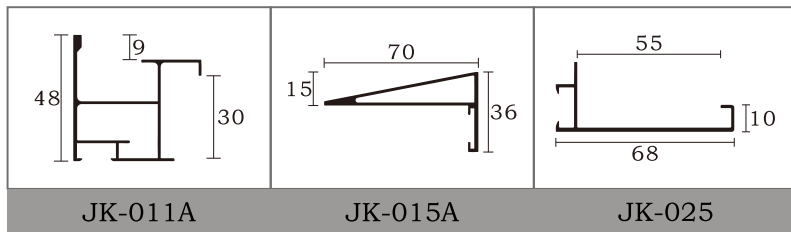

目 录

Picture frame
mirror frame
series

Profile Dimension Drawing

简单美好生活
The Simple Good Life

皇 廷

以6063优质铝合金材料挤压成型的框线。

为了适应新型装饰材料的发展，提高工作效率，美化装饰面，凭借多年的框线制作的经验，独创多种适用于相框，镜框，画框与各种异形的框线产品。

皇廷以引导铝合金框线行业新潮为目标，倡导质量第一，诚信为本的宗旨，为实现装饰框线完美效果的目标奋斗。