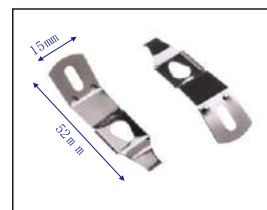

产品编号: E1331
产品名称: 角扣

产品编号: E1635
产品名称: 角扣

产品编号: E3065
产品名称: 圆框连接片

产品编号: E3034
产品名称: 圆框连接片

产品编号: E5465
产品名称: 铝框支架

产品编号: PW40
产品名称: 弹片

产品编号: PW16
产品名称: 大弹片

产品编号: PW22
产品名称: 中弹片

产品编号: PW20
产品名称: 小弹片

产品编号: PW98-10
产品名称: 铝框弹片

产品编号: PW98
产品名称: 铝框弹片

产品编号: PW98-6
产品名称: 铝框弹片

产品编号: PW97
产品名称: V型弹片

产品编号: PW97-1
产品名称: 加长V型弹片

产品编号: E3636A+B
产品名称: (90度)直角角码
有缺口

产品编号: E3636A+B
产品名称: (90度)直角角码
无缺口