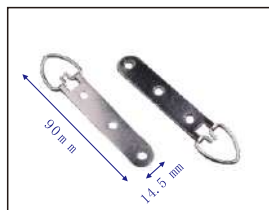

产品编号: E3636A+B-7.5
产品名称: 细边角码

产品编号: E608-2
产品名称: 大方挂

产品编号: E608-1L
产品名称: 中方挂

产品编号: E608-1
产品名称: 小方挂

产品编号: E608-3
产品名称: 小方挂

产品编号: E608
产品名称: 半圆挂钩

产品编号: E608-5
产品名称: 大方挂

产品编号: E3040
产品名称: 圆框挂钩

产品编号: E6767
产品名称: 玻璃挂钩

产品编号: E8787
产品名称: 玻璃挂钩

产品编号: PW98-13
产品名称: 弹片挂钩

产品编号: PW13
产品名称: 大无边扣

产品编号: PW13-2
产品名称: 小无边扣

产品编号: PW17
产品名称: 七字无边扣

产品编号: PW009
产品名称: 弹扣

产品编号: PW18
产品名称: V型弹片

产品编号: PW18-2
产品名称: V型弹片

产品编号: PW18-8
产品名称: 大弹扣

产品编号: E615-3
产品名称: 三孔大吊挂

产品编号: E615-4
产品名称: 三孔小吊挂

产品编号: E615-63
产品名称: 三孔吊挂

产品编号: E615
产品名称: 两孔大吊挂

产品编号: E169528
产品名称: 三孔吊挂

产品编号: E106022
产品名称: 三孔吊挂