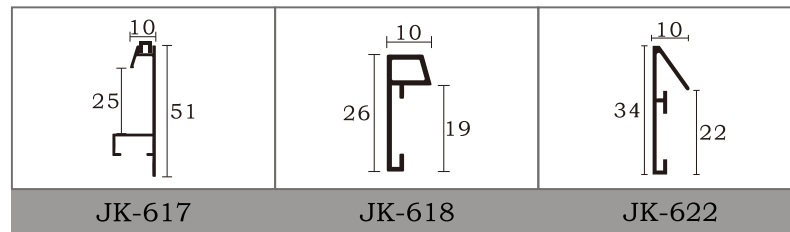

目 录

Picture frame
mirror frame
series

Profile Dimension Drawing

简单美好生活
The Simple Good Life

皇 廷

以6063优质铝合金材料挤压成型的框线。

为了适应新型装饰材料的发展，提高工作效率，美化装饰面，凭借多年的框线制作的经验，独创多种适用于相框，镜框，画框与各种异形的框线产品。

皇廷以引导铝合金框线行业新潮为目标，倡导质量第一，诚信为本的宗旨，为实现装饰框线完美效果的目标奋斗。