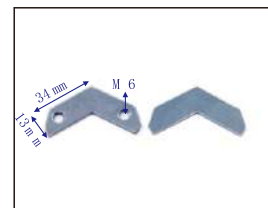

产品编号: E3636A+B-6
产品名称: (120度)六边形
两孔角码