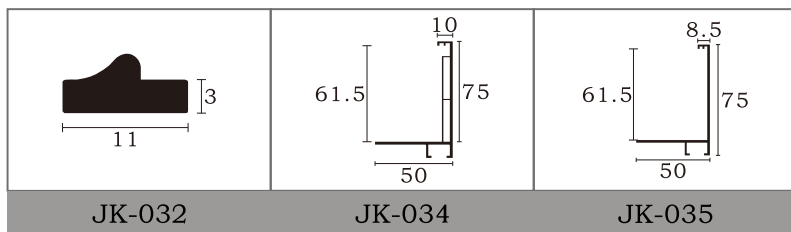

目 录

Picture frame
mirror frame
series

Profile Dimension Drawing

简单美好生活
The Simple Good Life

皇 廷

以6063优质铝合金材料挤压成型的框线。

为了适应新型装饰材料的发展，提高工作效率，美化装饰面，凭借多年的框线制作的经验，独创多种适用于相框，镜框，画框与各种异形的框线产品。

皇廷以引导铝合金框线行业新潮为目标，倡导质量第一，诚信为本的宗旨，为实现装饰框线完美效果的目标奋斗。