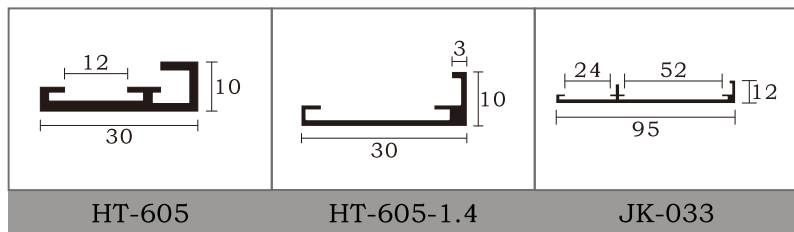

目 录

Picture frame
mirror frame
series

Profile Dimension Drawing

简单美好生活
The Simple Good Life

皇 廷

以6063优质铝合金材料挤压成型的框线。

为了适应新型装饰材料的发展，提高工作效率，美化装饰面，凭借多年的框线制作的经验，独创多种适用于相框，镜框，画框与各种异形的框线产品。

皇廷以引导铝合金框线行业新潮为目标，倡导质量第一，诚信为本的宗旨，为实现装饰框线完美效果的目标奋斗。