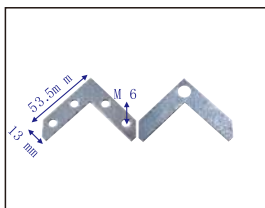

产品编号: PW20
产品名称: 小弹片

产品编号: PW98-10
产品名称: 铝框弹片

产品编号: PW98
产品名称: 铝框弹片

产品编号: PW98-6
产品名称: 铝框弹片

产品编号: PW97
产品名称: V型弹片

产品编号: PW97-1
产品名称: 加长V型弹片

产品编号: E3636A+B
产品名称: (90度)直角角码
有缺口

产品编号: E3636A+B
产品名称: (90度)直角角码
无缺口