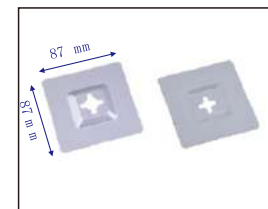

产品编号: E8787
产品名称: 玻璃挂钩