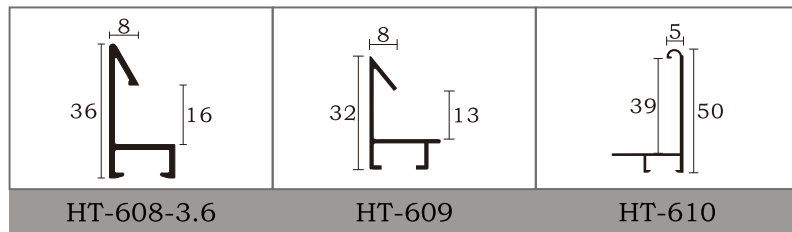

目 录

Picture frame
mirror frame
series

Profile Dimension Drawing

简单美好生活
The Simple Good Life

皇 廷

以6063优质铝合金材料挤压成型的框线。

为了适应新型装饰材料的发展，提高工作效率，美化装饰面，凭借多年的框线制作的经验，独创多种适用于相框，镜框，画框与各种异形的框线产品。

皇廷以引导铝合金框线行业新潮为目标，倡导质量第一，诚信为本的宗旨，为实现装饰框线完美效果的目标奋斗。