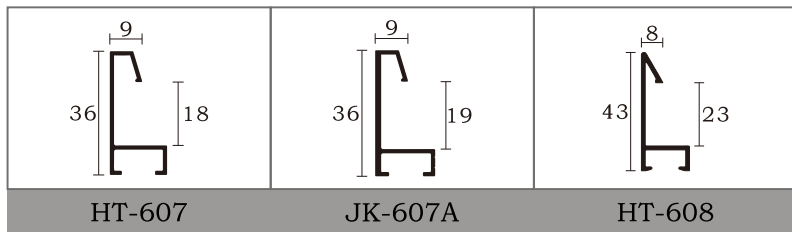

目 录

Picture frame
mirror frame
series

Profile Dimension Drawing

简单美好生活
The Simple Good Life

皇 廷

以6063优质铝合金材料挤压成型的框线。

为了适应新型装饰材料的发展，提高工作效率，美化装饰面，凭借多年的框线制作的经验，独创多种适用于相框，镜框，画框与各种异形的框线产品。

皇廷以引导铝合金框线行业新潮为目标，倡导质量第一，诚信为本的宗旨，为实现装饰框线完美效果的目标奋斗。