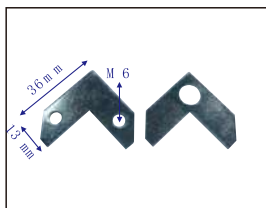

产品编号: E1331
产品名称: 角扣

产品编号: E1635
产品名称: 角扣

产品编号: E3065
产品名称: 圆框连接片

产品编号: E3034
产品名称: 圆框连接片

产品编号: E5465
产品名称: 铝框支架

产品编号: PW40
产品名称: 弹片

产品编号: PW16
产品名称: 大弹片

产品编号: PW22
产品名称: 中弹片

产品编号: PW20
产品名称: 小弹片

产品编号: PW98-10
产品名称: 铝框弹片

产品编号: PW98
产品名称: 铝框弹片

产品编号: PW98-6
产品名称: 铝框弹片

产品编号: PW97
产品名称: V型弹片

产品编号: PW97-1
产品名称: 加长V型弹片

产品编号: E3636A+B
产品名称: (90度)直角角码
有缺口

产品编号: E3636A+B
产品名称: (90度)直角角码
无缺口