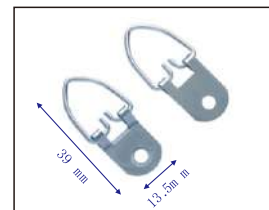

产品编号: E6767
产品名称: 玻璃挂钩

产品编号: E8787
产品名称: 玻璃挂钩

产品编号: PW98-13
产品名称: 弹片挂钩

产品编号: PW13
产品名称: 大无边扣

产品编号: PW13-2
产品名称: 小无边扣

产品编号: PW17
产品名称: 七字无边扣

产品编号: PW009
产品名称: 弹扣

产品编号: PW18
产品名称: V型弹片

产品编号: PW18-2
产品名称: V型弹片

产品编号: PW18-8
产品名称: 大弹扣

产品编号: E615-3
产品名称: 三孔大吊挂

产品编号: E615-4
产品名称: 三孔小吊挂

产品编号: E615-63
产品名称: 三孔吊挂

产品编号: E615
产品名称: 两孔大吊挂

产品编号: E169528
产品名称: 三孔吊挂

产品编号: E106022
产品名称: 三孔吊挂

产品编号: E613
产品名称: 两孔小吊挂

产品编号: E613-8
产品名称: 两孔吊挂

产品编号: E615-1
产品名称: 单孔吊挂

产品编号: E612
产品名称: 单孔吊挂

产品编号: E211
产品名称: 双片挂钩

产品编号: E211A
产品名称: 大单片挂钩

产品编号: E816
产品名称: 大三角挂钩

产品编号: E216
产品名称: 三角挂钩