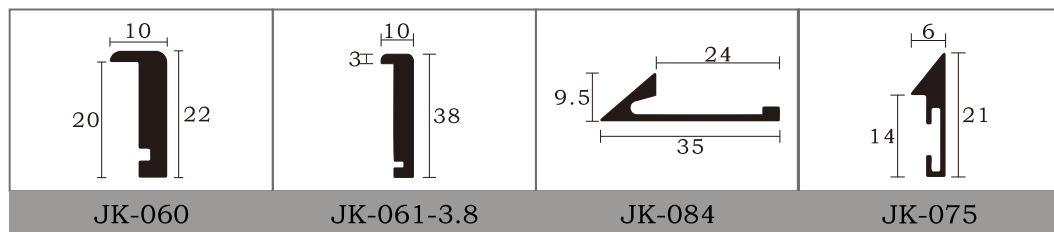

目 录

Picture frame
mirror frame
series

Profile Dimension Drawing

简单美好生活
The Simple Good Life

皇 廷

以6063优质铝合金材料挤压成型的框线。

为了适应新型装饰材料的发展，提高工作效率，美化装饰面，凭借多年的框线制作的经验，独创多种适用于相框，镜框，画框与各种异形的框线产品。

皇廷以引导铝合金框线行业新潮为目标，倡导质量第一，诚信为本的宗旨，为实现装饰框线完美效果的目标奋斗。