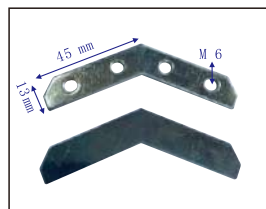

产品编号: PW20
产品名称: 小弹片

产品编号: PW98-10
产品名称: 铝框弹片

产品编号: PW98
产品名称: 铝框弹片

产品编号: PW98-6
产品名称: 铝框弹片

产品编号: PW97
产品名称: V型弹片

产品编号: PW97-1
产品名称: 加长V型弹片

产品编号: E3636A+B
产品名称: (90度)直角角码
有缺口

产品编号: E3636A+B
产品名称: (90度)直角角码
无缺口

产品编号: E3636A+B-4
产品名称: 直角四孔角码

产品编号: E3636A+B-3
产品名称: (60度)三角形
两孔角码

产品编号: E3636A+B-3
产品名称: (30度)三角
四孔角码

产品编号: E3636A+B-6
产品名称: (120度)六边形
两孔角码

产品编号: E3636A+B-6B
产品名称: (120度)六边形
四孔角码

产品编号: E3636A+B-8
产品名称: (135度)八边形
四孔角码

产品编号: E3636A+B-7.5
产品名称: 细边角码

产品编号: E608-2
产品名称: 大方挂

产品编号: E608-1L
产品名称: 中方挂

产品编号: E608-1
产品名称: 小方挂

产品编号: E608-3
产品名称: 小方挂

产品编号: E608
产品名称: 半圆挂钩

产品编号: E608-5
产品名称: 大方挂

产品编号: E3040
产品名称: 圆框挂钩