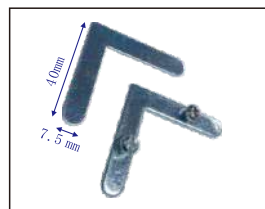

产品编号: E3636A+B-4
产品名称: 直角四孔角码

产品编号: E3636A+B-3
产品名称: (60度)三角形
两孔角码

产品编号: E3636A+B-3
产品名称: (30度)三角
四孔角码

产品编号: E3636A+B-6
产品名称: (120度)六边形
两孔角码

产品编号: E3636A+B-6B
产品名称: (120度)六边形
四孔角码

产品编号: E3636A+B-8
产品名称: (135度)八边形
四孔角码

产品编号: E3636A+B-7.5
产品名称: 细边角码

产品编号: E608-2
产品名称: 大方挂

产品编号: E608-1L
产品名称: 中方挂

产品编号: E608-1
产品名称: 小方挂

产品编号: E608-3
产品名称: 小方挂

产品编号: E608
产品名称: 半圆挂钩

产品编号: E608-5
产品名称: 大方挂

产品编号: E3040
产品名称: 圆框挂钩