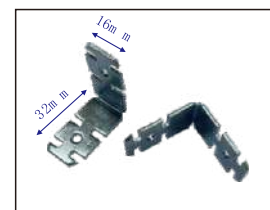

半圆形框

扇形框

配件系列

Accessories Series

产品编号: E2465
产品名称: 圆框连接片

产品编号: E3075
产品名称: 弧形接片

产品编号: E2065
产品名称: 连接片

产品编号: E2265
产品名称: 连接片

产品编号: E1331
产品名称: 角扣

产品编号: E1635
产品名称: 角扣

产品编号: E3065
产品名称: 圆框连接片

产品编号: E3034
产品名称: 圆框连接片

产品编号: E5465
产品名称: 铝框支架

产品编号: PW40
产品名称: 弹片

产品编号: PW16
产品名称: 大弹片

产品编号: PW22
产品名称: 中弹片