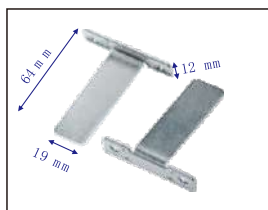

产品编号: E1331
产品名称: 角扣

产品编号: E1635
产品名称: 角扣

产品编号: E3065
产品名称: 圆框连接片

产品编号: E3034
产品名称: 圆框连接片

产品编号: E5465
产品名称: 铝框支架

产品编号: PW40
产品名称: 弹片

产品编号: PW16
产品名称: 大弹片

产品编号: PW22
产品名称: 中弹片

产品编号: PW20
产品名称: 小弹片

产品编号: PW98-10
产品名称: 铝框弹片

产品编号: PW98
产品名称: 铝框弹片

产品编号: PW98-6
产品名称: 铝框弹片

产品编号: PW97
产品名称: V型弹片

产品编号: PW97-1
产品名称: 加长V型弹片

产品编号: E3636A+B
产品名称: (90度)直角角码
有缺口

产品编号: E3636A+B
产品名称: (90度)直角角码
无缺口