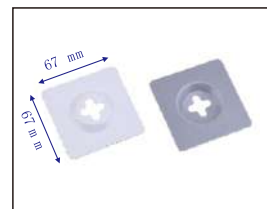

产品编号: E3636A+B-7.5
产品名称: 细边角码

产品编号: E608-2
产品名称: 大方挂

产品编号: E608-1L
产品名称: 中方挂

产品编号: E608-1
产品名称: 小方挂

产品编号: E608-3
产品名称: 小方挂

产品编号: E608
产品名称: 半圆挂钩

产品编号: E608-5
产品名称: 大方挂

产品编号: E3040
产品名称: 圆框挂钩