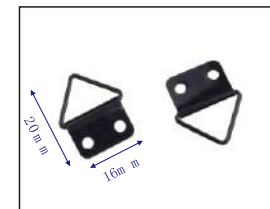

产品编号: E613
产品名称: 两孔小吊挂

产品编号: E613-8
产品名称: 两孔吊挂

产品编号: E615-1
产品名称: 单孔吊挂

产品编号: E612
产品名称: 单孔吊挂

产品编号: E211
产品名称: 双片挂钩

产品编号: E211A
产品名称: 大单片挂钩

产品编号: E816
产品名称: 大三角挂钩

产品编号: E216
产品名称: 三角挂钩

产品编号: E816-2
产品名称: 高三角挂

产品编号: E214
产品名称: 小三角挂钩

产品编号: E216-1
产品名称: 小三角挂钩

产品编号: E913
产品名称: 横两孔挂钩

产品编号: E918
产品名称: 横两孔挂钩

产品编号: E103120
产品名称: 单孔吊挂

产品编号: E605-1
产品名称: 暗挂

产品编号: E605
产品名称: 暗挂