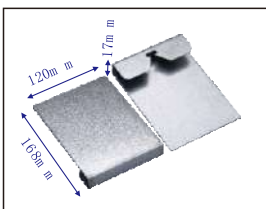

产品编号: J8585
 产品名称: 镜框挂钩

产品编号: 8487-15
 产品名称: 镜挂

产品编号: J8487-8
 产品名称: 镜挂

产品编号: J80100
 产品名称: 镜挂

产品编号: J8017
 产品名称: 镜挂

产品编号: J10017
 产品名称: 镜挂

产品编号: J12017
 产品名称: 镜挂

了解本公司更多产品，请扫一扫上方二维码添加客服微信