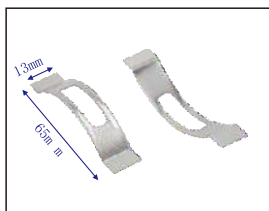

产品编号: E3636A+B-7.5
产品名称: 细边角码

产品编号: E608-2
产品名称: 大方挂

产品编号: E608-1L
产品名称: 中方挂

产品编号: E608-1
产品名称: 小方挂

产品编号: E608-3
产品名称: 小方挂

产品编号: E608
产品名称: 半圆挂钩

产品编号: E608-5
产品名称: 大方挂

产品编号: E3040
产品名称: 圆框挂钩

产品编号: E6767
产品名称: 玻璃挂钩

产品编号: E8787
产品名称: 玻璃挂钩

产品编号: PW98-13
产品名称: 弹片挂钩

产品编号: PW13
产品名称: 大无边扣

产品编号: PW13-2
产品名称: 小无边扣

产品编号: PW17
产品名称: 七字无边扣

产品编号: PW009
产品名称: 弹扣

产品编号: PW18
产品名称: V型弹片