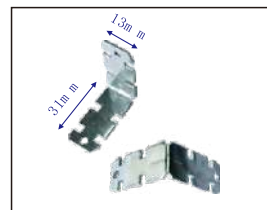

半圆形框

扇形框

配件系列

Accessories Series

产品编号: E2465
产品名称: 圆框连接片

产品编号: E3075
产品名称: 弧形接片

产品编号: E2065
产品名称: 连接片

产品编号: E2265
产品名称: 连接片