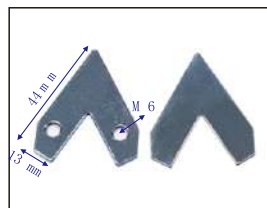

产品编号: E3636A+B-3
产品名称: (60度)三角形
两孔角码