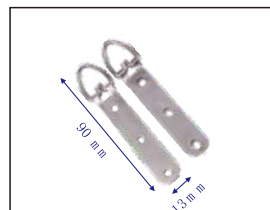

产品编号: E3636A+B-7.5
产品名称: 细边角码

产品编号: E608-2
产品名称: 大方挂

产品编号: E608-1L
产品名称: 中方挂

产品编号: E608-1
产品名称: 小方挂

产品编号: E608-3
产品名称: 小方挂

产品编号: E608
产品名称: 半圆挂钩

产品编号: E608-5
产品名称: 大方挂

产品编号: E3040
产品名称: 圆框挂钩

产品编号: E6767
产品名称: 玻璃挂钩

产品编号: E8787
产品名称: 玻璃挂钩

产品编号: PW98-13
产品名称: 弹片挂钩

产品编号: PW13
产品名称: 大无边扣

产品编号: PW13-2
产品名称: 小无边扣

产品编号: PW17
产品名称: 七字无边扣

产品编号: PW009
产品名称: 弹扣

产品编号: PW18
产品名称: V型弹片

产品编号: PW18-2
产品名称: V型弹片

产品编号: PW18-8
产品名称: 大弹扣

产品编号: E615-3
产品名称: 三孔大吊挂

产品编号: E615-4
产品名称: 三孔小吊挂

产品编号: E615-63
产品名称: 三孔吊挂

产品编号: E615
产品名称: 两孔大吊挂

产品编号: E169528
产品名称: 三孔吊挂

产品编号: E106022
产品名称: 三孔吊挂