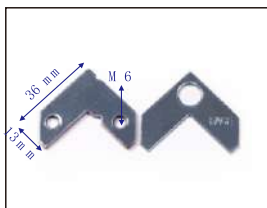

产品编号: E1331
产品名称: 角扣

产品编号: E1635
产品名称: 角扣

产品编号: E3065
产品名称: 圆框连接片

产品编号: E3034
产品名称: 圆框连接片

产品编号: E5465
产品名称: 铝框支架

产品编号: PW40
产品名称: 弹片

产品编号: PW16
产品名称: 大弹片

产品编号: PW22
产品名称: 中弹片

产品编号: PW20
产品名称: 小弹片

产品编号: PW98-10
产品名称: 铝框弹片

产品编号: PW98
产品名称: 铝框弹片

产品编号: PW98-6
产品名称: 铝框弹片

产品编号: PW97
产品名称: V型弹片

产品编号: PW97-1
产品名称: 加长V型弹片

产品编号: E3636A+B
产品名称: (90度)直角角码
有缺口

产品编号: E3636A+B
产品名称: (90度)直角角码
无缺口