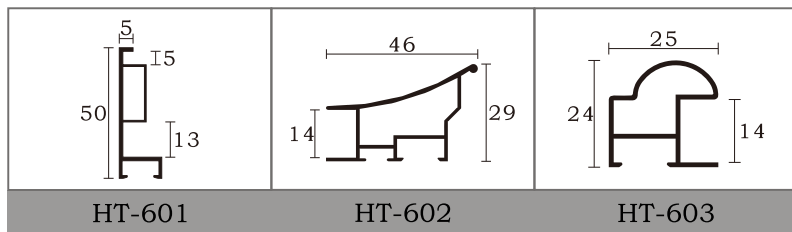

目 录

Picture frame
mirror frame
series

Profile Dimension Drawing

简单美好生活
The Simple Good Life

皇 廷

以6063优质铝合金材料挤压成型的框线。

为了适应新型装饰材料的发展，提高工作效率，美化装饰面，凭借多年的框线制作的经验，独创多种适用于相框，镜框，画框与各种异形的框线产品。

皇廷以引导铝合金框线行业新潮为目标，倡导质量第一，诚信为本的宗旨，为实现装饰框线完美效果的目标奋斗。