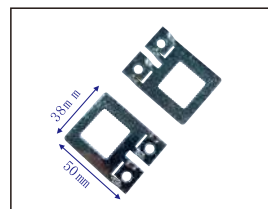

产品编号: E3636A+B-4
产品名称: 直角四孔角码

产品编号: E3636A+B-3
产品名称: (60度)三角形
两孔角码

产品编号: E3636A+B-3
产品名称: (30度)三角
四孔角码

产品编号: E3636A+B-6
产品名称: (120度)六边形
两孔角码

产品编号: E3636A+B-6B
产品名称: (120度)六边形
四孔角码

产品编号: E3636A+B-8
产品名称: (135度)八边形
四孔角码

产品编号: E3636A+B-7.5
产品名称: 细边角码

产品编号: E608-2
产品名称: 大方挂

产品编号: E608-1L
产品名称: 中方挂

产品编号: E608-1
产品名称: 小方挂

产品编号: E608-3
产品名称: 小方挂

产品编号: E608
产品名称: 半圆挂钩

产品编号: E608-5
产品名称: 大方挂

产品编号: E3040
产品名称: 圆框挂钩