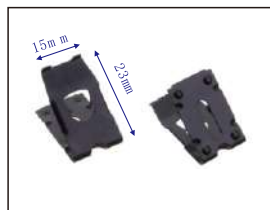

产品编号: E3636A+B-7.5
产品名称: 细边角码

产品编号: E608-2
产品名称: 大方挂

产品编号: E608-1L
产品名称: 中方挂

产品编号: E608-1
产品名称: 小方挂

产品编号: E608-3
产品名称: 小方挂

产品编号: E608
产品名称: 半圆挂钩

产品编号: E608-5
产品名称: 大方挂

产品编号: E3040
产品名称: 圆框挂钩

产品编号: E6767
产品名称: 玻璃挂钩

产品编号: E8787
产品名称: 玻璃挂钩

产品编号: PW98-13
产品名称: 弹片挂钩

产品编号: PW13
产品名称: 大无边扣

产品编号: PW13-2
产品名称: 小无边扣

产品编号: PW17
产品名称: 七字无边扣

产品编号: PW009
产品名称: 弹扣

产品编号: PW18
产品名称: V型弹片

产品编号: PW18-2
产品名称: V型弹片

产品编号: PW18-8
产品名称: 大弹扣

产品编号: E615-3
产品名称: 三孔大吊挂

产品编号: E615-4
产品名称: 三孔小吊挂

产品编号: E615-63
产品名称: 三孔吊挂

产品编号: E615
产品名称: 两孔大吊挂

产品编号: E169528
产品名称: 三孔吊挂

产品编号: E106022
产品名称: 三孔吊挂