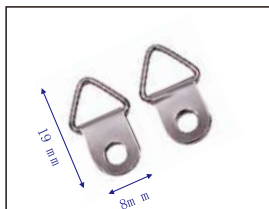

产品编号: PW18-2
产品名称: V型弹片

产品编号: PW18-8
产品名称: 大弹扣

产品编号: E615-3
产品名称: 三孔大吊挂

产品编号: E615-4
产品名称: 三孔小吊挂

产品编号: E615-63
产品名称: 三孔吊挂

产品编号: E615
产品名称: 两孔大吊挂

产品编号: E169528
产品名称: 三孔吊挂

产品编号: E106022
产品名称: 三孔吊挂

产品编号: E613
产品名称: 两孔小吊挂

产品编号: E613-8
产品名称: 两孔吊挂

产品编号: E615-1
产品名称: 单孔吊挂

产品编号: E612
产品名称: 单孔吊挂

产品编号: E211
产品名称: 双片挂钩

产品编号: E211A
产品名称: 大单片挂钩

产品编号: E816
产品名称: 大三角挂钩

产品编号: E216
产品名称: 三角挂钩

产品编号: E816-2
产品名称: 高三角挂

产品编号: E214
产品名称: 小三角挂钩

产品编号: E216-1
产品名称: 小三角挂钩

产品编号: E913
产品名称: 横两孔挂钩

产品编号: E918
产品名称: 横两孔挂钩

产品编号: E103120
产品名称: 单孔吊挂

产品编号: E605-1
产品名称: 暗挂

产品编号: E605
产品名称: 暗挂