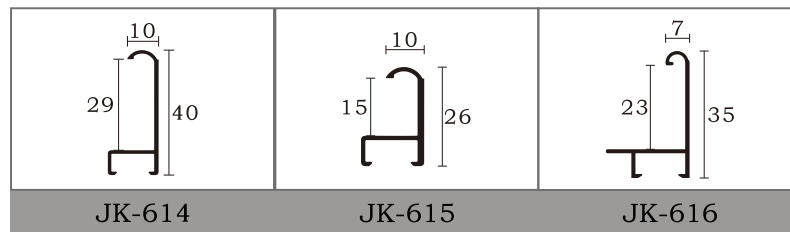

目 录

Picture frame
mirror frame
series

Profile Dimension Drawing

简单美好生活
The Simple Good Life

皇 廷

以6063优质铝合金材料挤压成型的框线。

为了适应新型装饰材料的发展，提高工作效率，美化装饰面，凭借多年的框线制作的经验，独创多种适用于相框，镜框，画框与各种异形的框线产品。

皇廷以引导铝合金框线行业新潮为目标，倡导质量第一，诚信为本的宗旨，为实现装饰框线完美效果的目标奋斗。