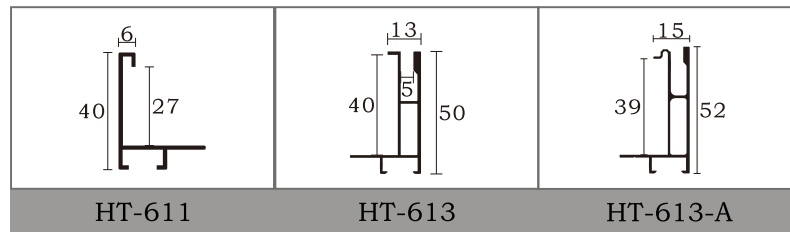

目 录

Picture frame
mirror frame
series

Profile Dimension Drawing

简单美好生活
The Simple Good Life

皇 廷

以6063优质铝合金材料挤压成型的框线。

为了适应新型装饰材料的发展，提高工作效率，美化装饰面，凭借多年的框线制作的经验，独创多种适用于相框，镜框，画框与各种异形的框线产品。

皇廷以引导铝合金框线行业新潮为目标，倡导质量第一，诚信为本的宗旨，为实现装饰框线完美效果的目标奋斗。