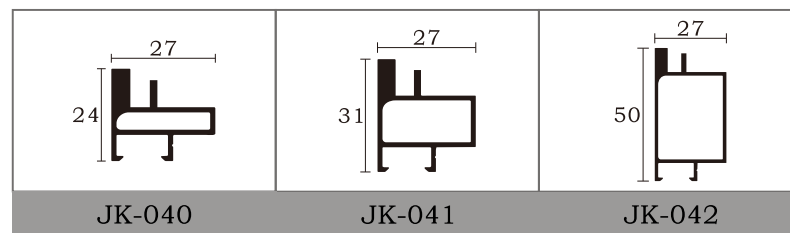

目 录

Picture frame
mirror frame
series

Profile Dimension Drawing

简单美好生活
The Simple Good Life

皇 廷

以6063优质铝合金材料挤压成型的框线。

为了适应新型装饰材料的发展，提高工作效率，美化装饰面，凭借多年的框线制作的经验，独创多种适用于相框，镜框，画框与各种异形的框线产品。

皇廷以引导铝合金框线行业新潮为目标，倡导质量第一，诚信为本的宗旨，为实现装饰框线完美效果的目标奋斗。