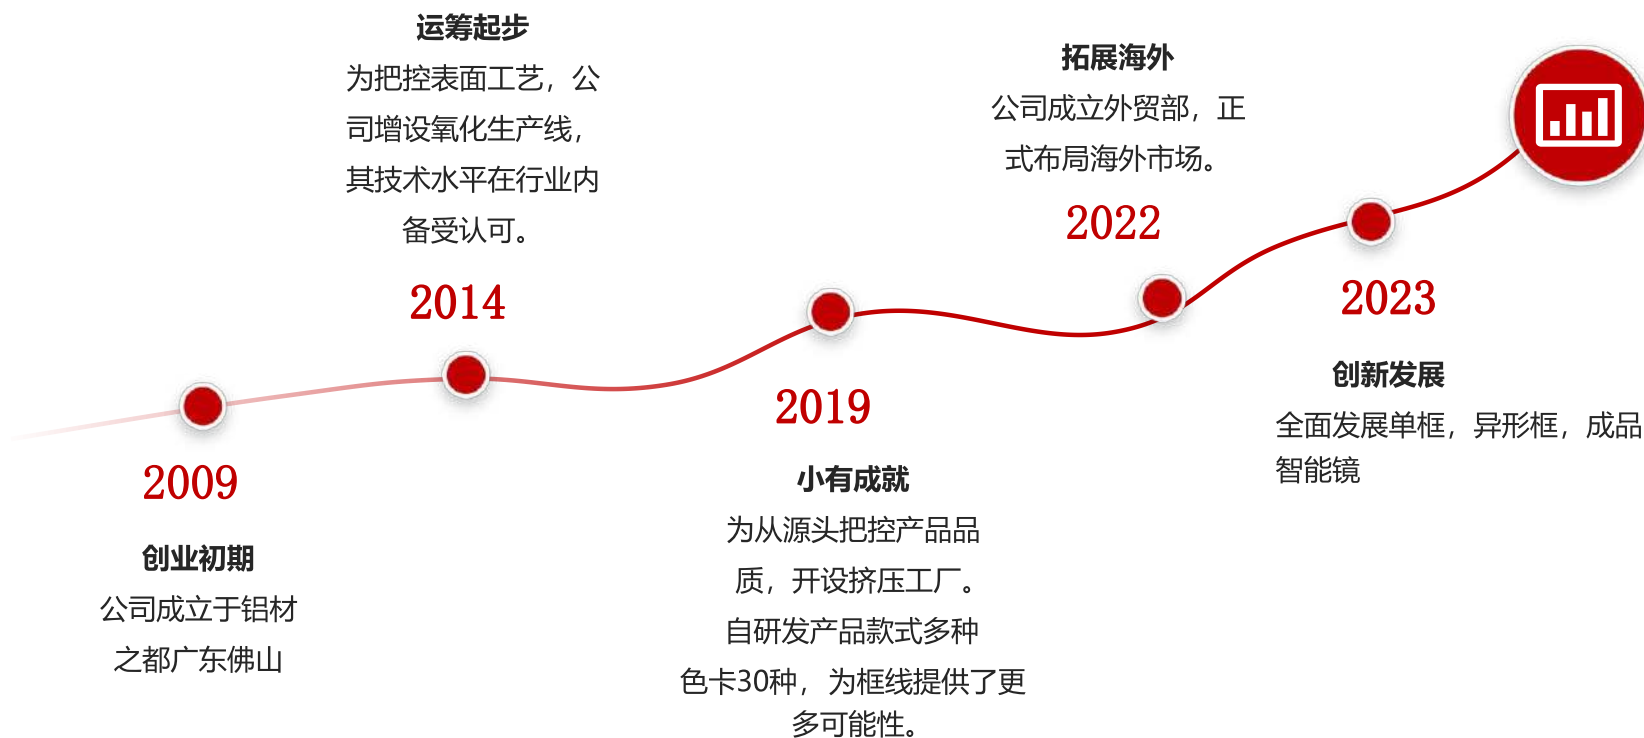

HUANG TING 皇廷

皇廷框艺

生活，自有时光关照;家居，更需品味作答

Life, own time care, home, more need to taste answers

铝合金框线

Aluminum frame line

发展历程

产品特性