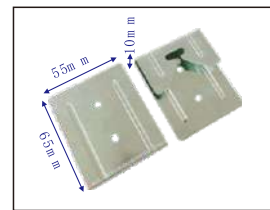

产品编号: S412
产品名称: 四孔暗挂

产品编号: J857530
产品名称: 镜框挂钩

产品编号: J907525
产品名称: 镜框挂钩

产品编号: J957520
产品名称: 镜框挂钩

产品编号: J605515
产品名称: 镜框挂钩

产品编号: J655510
产品名称: 镜框挂钩

产品编号: J726520
 产品名称: 镜框挂钩

产品编号: J7575
 产品名称: 镜框挂钩