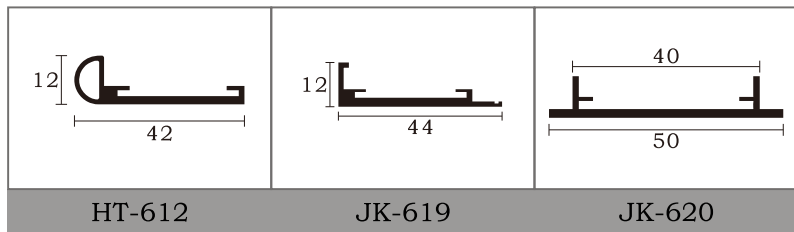

目 录

Picture frame
mirror frame
series

Profile Dimension Drawing

简单美好生活
The Simple Good Life

皇 廷

以6063优质铝合金材料挤压成型的框线。

为了适应新型装饰材料的发展，提高工作效率，美化装饰面，凭借多年的框线制作的经验，独创多种适用于相框，镜框，画框与各种异形的框线产品。

皇廷以引导铝合金框线行业新潮为目标，倡导质量第一，诚信为本的宗旨，为实现装饰框线完美效果的目标奋斗。