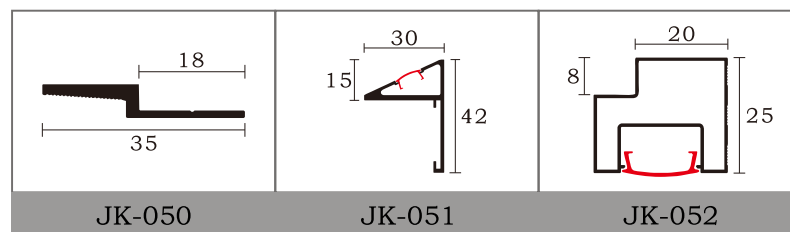

目 录

Picture frame
mirror frame
series

Profile Dimension Drawing

简单美好生活
The Simple Good Life

皇 廷

以6063优质铝合金材料挤压成型的框线。

为了适应新型装饰材料的发展，提高工作效率，美化装饰面，凭借多年的框线制作的经验，独创多种适用于相框，镜框，画框与各种异形的框线产品。

皇廷以引导铝合金框线行业新潮为目标，倡导质量第一，诚信为本的宗旨，为实现装饰框线完美效果的目标奋斗。