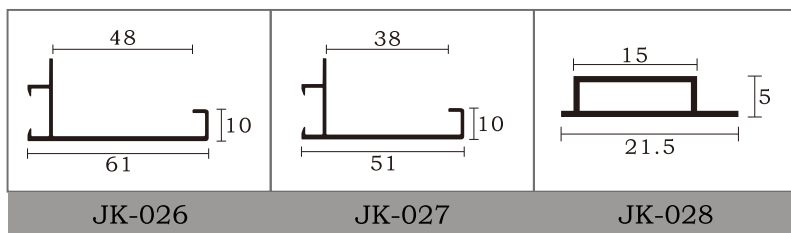

目 录

Picture frame
mirror frame
series

Profile Dimension Drawing

简单美好生活
The Simple Good Life

皇 廷

以6063优质铝合金材料挤压成型的框线。

为了适应新型装饰材料的发展，提高工作效率，美化装饰面，凭借多年的框线制作的经验，独创多种适用于相框，镜框，画框与各种异形的框线产品。

皇廷以引导铝合金框线行业新潮为目标，倡导质量第一，诚信为本的宗旨，为实现装饰框线完美效果的目标奋斗。