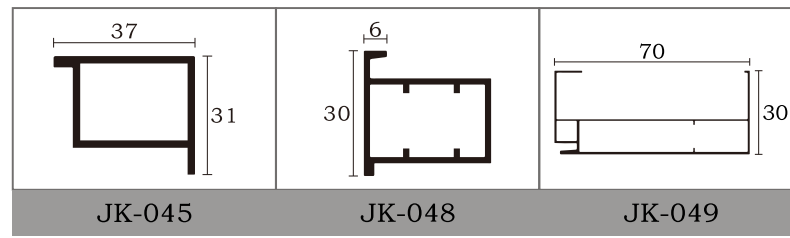

目 录

Picture frame
mirror frame
series

Profile Dimension Drawing

简单美好生活
The Simple Good Life

皇 廷

以6063优质铝合金材料挤压成型的框线。

为了适应新型装饰材料的发展，提高工作效率，美化装饰面，凭借多年的框线制作的经验，独创多种适用于相框，镜框，画框与各种异形的框线产品。

皇廷以引导铝合金框线行业新潮为目标，倡导质量第一，诚信为本的宗旨，为实现装饰框线完美效果的目标奋斗。