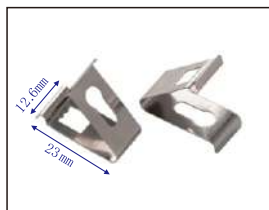

产品编号: E3636A+B-7.5
产品名称: 细边角码

产品编号: E608-2
产品名称: 大方挂

产品编号: E608-1L
产品名称: 中方挂

产品编号: E608-1
产品名称: 小方挂

产品编号: E608-3
产品名称: 小方挂

产品编号: E608
产品名称: 半圆挂钩

产品编号: E608-5
产品名称: 大方挂

产品编号: E3040
产品名称: 圆框挂钩

产品编号: E6767
产品名称: 玻璃挂钩

产品编号: E8787
产品名称: 玻璃挂钩

产品编号: PW98-13
产品名称: 弹片挂钩

产品编号: PW13
产品名称: 大无边扣

产品编号: PW13-2
产品名称: 小无边扣

产品编号: PW17
产品名称: 七字无边扣

产品编号: PW009
产品名称: 弹扣

产品编号: PW18
产品名称: V型弹片

产品编号: PW18-2
产品名称: V型弹片

产品编号: PW18-8
产品名称: 大弹扣

产品编号: E615-3
产品名称: 三孔大吊挂

产品编号: E615-4
产品名称: 三孔小吊挂

产品编号: E615-63
产品名称: 三孔吊挂

产品编号: E615
产品名称: 两孔大吊挂

产品编号: E169528
产品名称: 三孔吊挂

产品编号: E106022
产品名称: 三孔吊挂

产品编号: E613
产品名称: 两孔小吊挂

产品编号: E613-8
产品名称: 两孔吊挂

产品编号: E615-1
产品名称: 单孔吊挂

产品编号: E612
产品名称: 单孔吊挂

产品编号: E211
产品名称: 双片挂钩

产品编号: E211A
产品名称: 大单片挂钩

产品编号: E816
产品名称: 大三角挂钩

产品编号: E216
产品名称: 三角挂钩