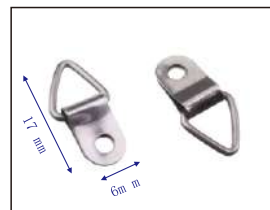

产品编号: E6767
产品名称: 玻璃挂钩

产品编号: E8787
产品名称: 玻璃挂钩

产品编号: PW98-13
产品名称: 弹片挂钩

产品编号: PW13
产品名称: 大无边扣

产品编号: PW13-2
产品名称: 小无边扣

产品编号: PW17
产品名称: 七字无边扣

产品编号: PW009
产品名称: 弹扣

产品编号: PW18
产品名称: V型弹片

产品编号: PW18-2
产品名称: V型弹片

产品编号: PW18-8
产品名称: 大弹扣

产品编号: E615-3
产品名称: 三孔大吊挂

产品编号: E615-4
产品名称: 三孔小吊挂

产品编号: E615-63
产品名称: 三孔吊挂

产品编号: E615
产品名称: 两孔大吊挂

产品编号: E169528
产品名称: 三孔吊挂

产品编号: E106022
产品名称: 三孔吊挂

产品编号: E613
产品名称: 两孔小吊挂

产品编号: E613-8
产品名称: 两孔吊挂

产品编号: E615-1
产品名称: 单孔吊挂

产品编号: E612
产品名称: 单孔吊挂

产品编号: E211
产品名称: 双片挂钩

产品编号: E211A
产品名称: 大单片挂钩

产品编号: E816
产品名称: 大三角挂钩

产品编号: E216
产品名称: 三角挂钩

产品编号: E816-2
产品名称: 高三角挂

产品编号: E214
产品名称: 小三角挂钩

产品编号: E216-1
产品名称: 小三角挂钩

产品编号: E913
产品名称: 横两孔挂钩

产品编号: E918
产品名称: 横两孔挂钩

产品编号: E103120
产品名称: 单孔吊挂

产品编号: E605-1
产品名称: 暗挂

产品编号: E605
产品名称: 暗挂