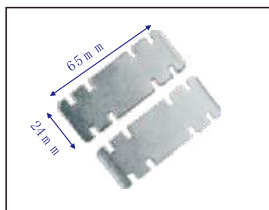

半圆形框

扇形框

配件系列

Accessories Series

产品编号: E2465
产品名称: 圆框连接片

产品编号: E3075
产品名称: 弧形接片

产品编号: E2065
产品名称: 连接片

产品编号: E2265
产品名称: 连接片