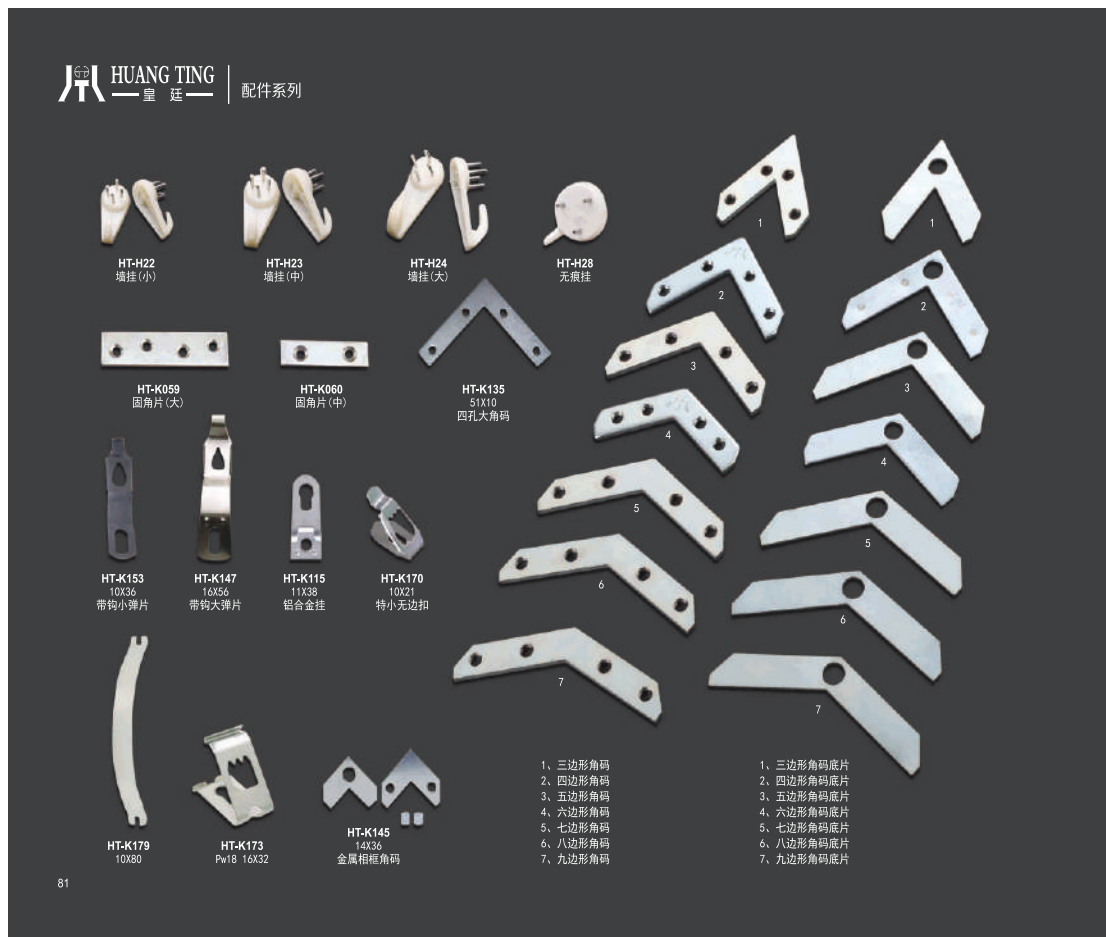

半圆形框

扇形框

配件系列

Accessories Series

产品编号: E2465
产品名称: 圆框连接片

产品编号: E3075
产品名称: 弧形接片

产品编号: E2065
产品名称: 连接片

产品编号: E2265
产品名称: 连接片

产品编号: E1331
产品名称: 角扣

产品编号: E1635
产品名称: 角扣

产品编号: E3065
产品名称: 圆框连接片

产品编号: E3034
产品名称: 圆框连接片

产品编号: E5465
产品名称: 铝框支架

产品编号: PW40
产品名称: 弹片

产品编号: PW16
产品名称: 大弹片

产品编号: PW22
产品名称: 中弹片