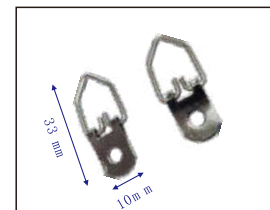

产品编号: E3636A+B-7.5
产品名称: 细边角码

产品编号: E608-2
产品名称: 大方挂

产品编号: E608-1L
产品名称: 中方挂

产品编号: E608-1
产品名称: 小方挂

产品编号: E608-3
产品名称: 小方挂

产品编号: E608
产品名称: 半圆挂钩

产品编号: E608-5
产品名称: 大方挂

产品编号: E3040
产品名称: 圆框挂钩

产品编号: E6767
产品名称: 玻璃挂钩

产品编号: E8787
产品名称: 玻璃挂钩

产品编号: PW98-13
产品名称: 弹片挂钩

产品编号: PW13
产品名称: 大无边扣

产品编号: PW13-2
产品名称: 小无边扣

产品编号: PW17
产品名称: 七字无边扣

产品编号: PW009
产品名称: 弹扣

产品编号: PW18
产品名称: V型弹片

产品编号: PW18-2
产品名称: V型弹片

产品编号: PW18-8
产品名称: 大弹扣

产品编号: E615-3
产品名称: 三孔大吊挂

产品编号: E615-4
产品名称: 三孔小吊挂

产品编号: E615-63
产品名称: 三孔吊挂

产品编号: E615
产品名称: 两孔大吊挂

产品编号: E169528
产品名称: 三孔吊挂

产品编号: E106022
产品名称: 三孔吊挂

产品编号: E613
产品名称: 两孔小吊挂

产品编号: E613-8
产品名称: 两孔吊挂

产品编号: E615-1
产品名称: 单孔吊挂

产品编号: E612
产品名称: 单孔吊挂

产品编号: E211
产品名称: 双片挂钩

产品编号: E211A
产品名称: 大单片挂钩

产品编号: E816
产品名称: 大三角挂钩

产品编号: E216
产品名称: 三角挂钩