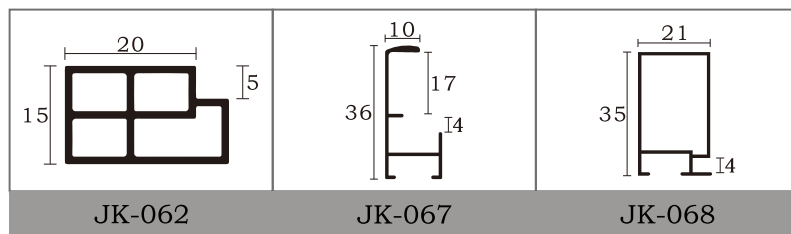

目 录

Picture frame
mirror frame
series

Profile Dimension Drawing

简单美好生活
The Simple Good Life

皇 廷

以6063优质铝合金材料挤压成型的框线。

为了适应新型装饰材料的发展，提高工作效率，美化装饰面，凭借多年的框线制作的经验，独创多种适用于相框，镜框，画框与各种异形的框线产品。

皇廷以引导铝合金框线行业新潮为目标，倡导质量第一，诚信为本的宗旨，为实现装饰框线完美效果的目标奋斗。