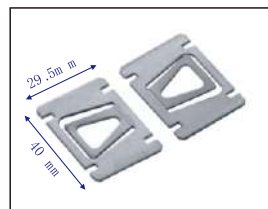

产品编号: E3636A+B-7.5
产品名称: 细边角码

产品编号: E608-2
产品名称: 大方挂

产品编号: E608-1L
产品名称: 中方挂

产品编号: E608-1
产品名称: 小方挂

产品编号: E608-3
产品名称: 小方挂

产品编号: E608
产品名称: 半圆挂钩

产品编号: E608-5
产品名称: 大方挂

产品编号: E3040
产品名称: 圆框挂钩

产品编号: E6767
产品名称: 玻璃挂钩

产品编号: E8787
产品名称: 玻璃挂钩

产品编号: PW98-13
产品名称: 弹片挂钩

产品编号: PW13
产品名称: 大无边扣

产品编号: PW13-2
产品名称: 小无边扣

产品编号: PW17
产品名称: 七字无边扣

产品编号: PW009
产品名称: 弹扣

产品编号: PW18
产品名称: V型弹片