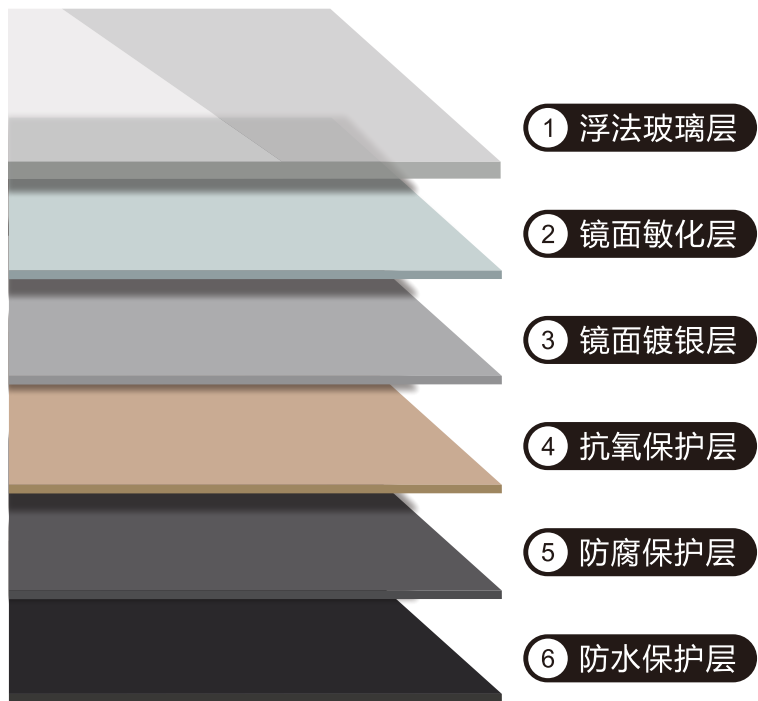

风格独特的画自有其不俗的品味
优雅将家的尊贵体现的淋漓尽致

「
铝
合
金
圆
角
」

落地穿衣镜

落地穿衣镜

品味经典，享受优雅，
让生活的每一刻都流露出高贵的气息。

Taste the classics, enjoy the elegance,
let every moment of life exudes a noble atmosphere.

肤感拉丝工艺
 光洁顺滑 无惧刮擦

挤压车间
 挤压成型
 模具收纳
 胚料时效

氧化车间
 表面处理
 拉丝/抛光/喷砂
 喷油/喷涂/电镀

包装车间
 双支套袋
 成品入库
 成品发货

还原本色 呈现真实不打折

高清无铜银镜，镜面平整透光度强，显像自然清晰

拿出所有边条和画框配件

首先拼好一个角，并放入可移动挂钩拼好三条边

拼好三条边

放入您的画芯