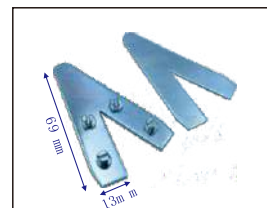

产品编号: E3636A+B-3
产品名称: (30度)三角
四孔角码