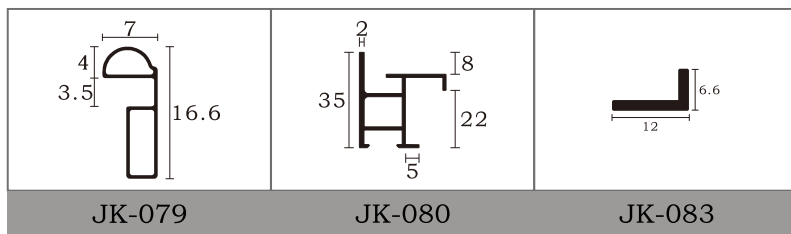

目 录

Picture frame
mirror frame
series

Profile Dimension Drawing

简单美好生活
The Simple Good Life

皇 廷

以6063优质铝合金材料挤压成型的框线。

为了适应新型装饰材料的发展，提高工作效率，美化装饰面，凭借多年的框线制作的经验，独创多种适用于相框，镜框，画框与各种异形的框线产品。

皇廷以引导铝合金框线行业新潮为目标，倡导质量第一，诚信为本的宗旨，为实现装饰框线完美效果的目标奋斗。