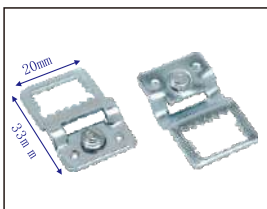

产品编号: E3636A+B-7.5
产品名称: 细边角码

产品编号: E608-2
产品名称: 大方挂

产品编号: E608-1L
产品名称: 中方挂

产品编号: E608-1
产品名称: 小方挂

产品编号: E608-3
产品名称: 小方挂

产品编号: E608
产品名称: 半圆挂钩

产品编号: E608-5
产品名称: 大方挂

产品编号: E3040
产品名称: 圆框挂钩

产品编号: E6767
产品名称: 玻璃挂钩

产品编号: E8787
产品名称: 玻璃挂钩

产品编号: PW98-13
产品名称: 弹片挂钩

产品编号: PW13
产品名称: 大无边扣

产品编号: PW13-2
产品名称: 小无边扣

产品编号: PW17
产品名称: 七字无边扣

产品编号: PW009
产品名称: 弹扣

产品编号: PW18
产品名称: V型弹片