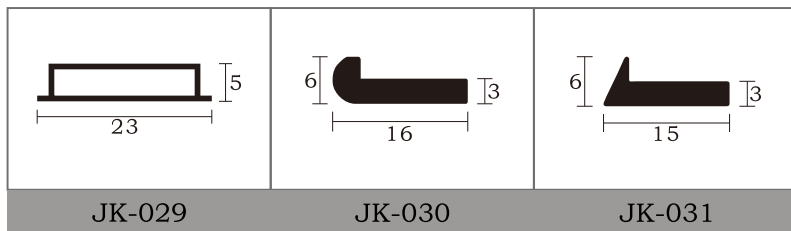

目 录

Picture frame
mirror frame
series

Profile Dimension Drawing

简单美好生活
The Simple Good Life

皇 廷

以6063优质铝合金材料挤压成型的框线。

为了适应新型装饰材料的发展，提高工作效率，美化装饰面，凭借多年的框线制作的经验，独创多种适用于相框，镜框，画框与各种异形的框线产品。

皇廷以引导铝合金框线行业新潮为目标，倡导质量第一，诚信为本的宗旨，为实现装饰框线完美效果的目标奋斗。