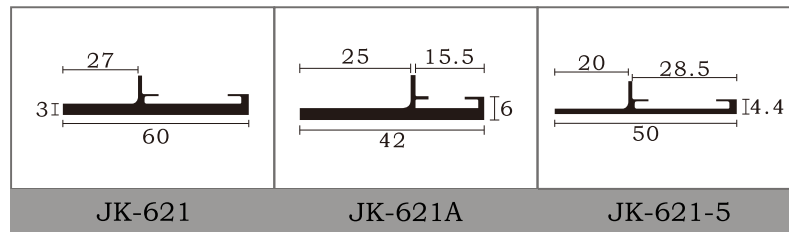

目 录

Picture frame
mirror frame
series

Profile Dimension Drawing

简单美好生活
The Simple Good Life

皇 廷

以6063优质铝合金材料挤压成型的框线。

为了适应新型装饰材料的发展，提高工作效率，美化装饰面，凭借多年的框线制作的经验，独创多种适用于相框，镜框，画框与各种异形的框线产品。

皇廷以引导铝合金框线行业新潮为目标，倡导质量第一，诚信为本的宗旨，为实现装饰框线完美效果的目标奋斗。