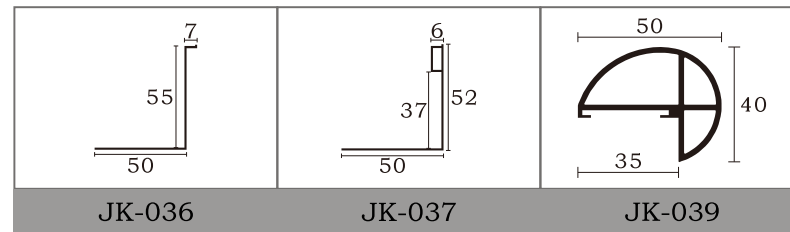

目 录

Picture frame
mirror frame
series

Profile Dimension Drawing

简单美好生活
The Simple Good Life

皇 廷

以6063优质铝合金材料挤压成型的框线。

为了适应新型装饰材料的发展，提高工作效率，美化装饰面，凭借多年的框线制作的经验，独创多种适用于相框，镜框，画框与各种异形的框线产品。

皇廷以引导铝合金框线行业新潮为目标，倡导质量第一，诚信为本的宗旨，为实现装饰框线完美效果的目标奋斗。