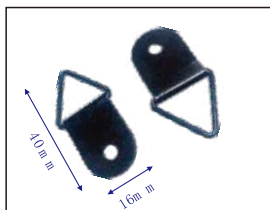

产品编号: PW18-2
产品名称: V型弹片

产品编号: PW18-8
产品名称: 大弹扣

产品编号: E615-3
产品名称: 三孔大吊挂

产品编号: E615-4
产品名称: 三孔小吊挂

产品编号: E615-63
产品名称: 三孔吊挂

产品编号: E615
产品名称: 两孔大吊挂

产品编号: E169528
产品名称: 三孔吊挂

产品编号: E106022
产品名称: 三孔吊挂

产品编号: E613
产品名称: 两孔小吊挂

产品编号: E613-8
产品名称: 两孔吊挂

产品编号: E615-1
产品名称: 单孔吊挂

产品编号: E612
产品名称: 单孔吊挂

产品编号: E211
产品名称: 双片挂钩

产品编号: E211A
产品名称: 大单片挂钩

产品编号: E816
产品名称: 大三角挂钩

产品编号: E216
产品名称: 三角挂钩

产品编号: E816-2
产品名称: 高三角挂

产品编号: E214
产品名称: 小三角挂钩

产品编号: E216-1
产品名称: 小三角挂钩

产品编号: E913
产品名称: 横两孔挂钩

产品编号: E918
产品名称: 横两孔挂钩

产品编号: E103120
产品名称: 单孔吊挂

产品编号: E605-1
产品名称: 暗挂

产品编号: E605
产品名称: 暗挂