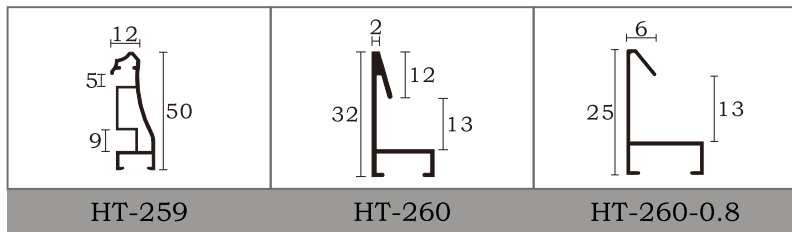

目 录

Picture frame
mirror frame
series

Profile Dimension Drawing

简单美好生活
The Simple Good Life

皇 廷

以6063优质铝合金材料挤压成型的框线。

为了适应新型装饰材料的发展，提高工作效率，美化装饰面，凭借多年的框线制作的经验，独创多种适用于相框，镜框，画框与各种异形的框线产品。

皇廷以引导铝合金框线行业新潮为目标，倡导质量第一，诚信为本的宗旨，为实现装饰框线完美效果的目标奋斗。