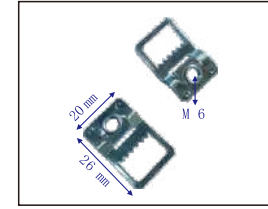

产品编号: PW20
产品名称: 小弹片

产品编号: PW98-10
产品名称: 铝框弹片

产品编号: PW98
产品名称: 铝框弹片

产品编号: PW98-6
产品名称: 铝框弹片

产品编号: PW97
产品名称: V型弹片

产品编号: PW97-1
产品名称: 加长V型弹片

产品编号: E3636A+B
产品名称: (90度)直角角码
有缺口

产品编号: E3636A+B
产品名称: (90度)直角角码
无缺口

产品编号: E3636A+B-4
产品名称: 直角四孔角码

产品编号: E3636A+B-3
产品名称: (60度)三角形
两孔角码

产品编号: E3636A+B-3
产品名称: (30度)三角
四孔角码

产品编号: E3636A+B-6
产品名称: (120度)六边形
两孔角码

产品编号: E3636A+B-6B
产品名称: (120度)六边形
四孔角码

产品编号: E3636A+B-8
产品名称: (135度)八边形
四孔角码

产品编号: E3636A+B-7.5
产品名称: 细边角码

产品编号: E608-2
产品名称: 大方挂

产品编号: E608-1L
产品名称: 中方挂

产品编号: E608-1
产品名称: 小方挂

产品编号: E608-3
产品名称: 小方挂

产品编号: E608
产品名称: 半圆挂钩

产品编号: E608-5
产品名称: 大方挂

产品编号: E3040
产品名称: 圆框挂钩