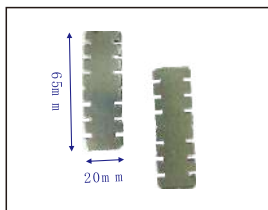

半圆形框

扇形框

配件系列

Accessories Series

产品编号: E2465
产品名称: 圆框连接片

产品编号: E3075
产品名称: 弧形接片

产品编号: E2065
产品名称: 连接片

产品编号: E2265
产品名称: 连接片