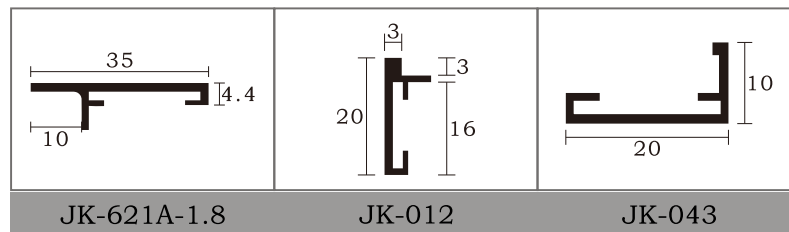

目 录

Picture frame
mirror frame
series

Profile Dimension Drawing

简单美好生活
The Simple Good Life

皇 廷

以6063优质铝合金材料挤压成型的框线。

为了适应新型装饰材料的发展，提高工作效率，美化装饰面，凭借多年的框线制作的经验，独创多种适用于相框，镜框，画框与各种异形的框线产品。

皇廷以引导铝合金框线行业新潮为目标，倡导质量第一，诚信为本的宗旨，为实现装饰框线完美效果的目标奋斗。