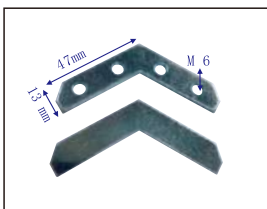

产品编号: PW20
产品名称: 小弹片

产品编号: PW98-10
产品名称: 铝框弹片

产品编号: PW98
产品名称: 铝框弹片

产品编号: PW98-6
产品名称: 铝框弹片

产品编号: PW97
产品名称: V型弹片

产品编号: PW97-1
产品名称: 加长V型弹片

产品编号: E3636A+B
产品名称: (90度)直角角码
有缺口

产品编号: E3636A+B
产品名称: (90度)直角角码
无缺口

产品编号: E3636A+B-4
产品名称: 直角四孔角码

产品编号: E3636A+B-3
产品名称: (60度)三角形
两孔角码

产品编号: E3636A+B-3
产品名称: (30度)三角
四孔角码

产品编号: E3636A+B-6
产品名称: (120度)六边形
两孔角码

产品编号: E3636A+B-6B
产品名称: (120度)六边形
四孔角码

产品编号: E3636A+B-8
产品名称: (135度)八边形
四孔角码

产品编号: E3636A+B-7.5
产品名称: 细边角码

产品编号: E608-2
产品名称: 大方挂

产品编号: E608-1L
产品名称: 中方挂

产品编号: E608-1
产品名称: 小方挂

产品编号: E608-3
产品名称: 小方挂

产品编号: E608
产品名称: 半圆挂钩

产品编号: E608-5
产品名称: 大方挂

产品编号: E3040
产品名称: 圆框挂钩