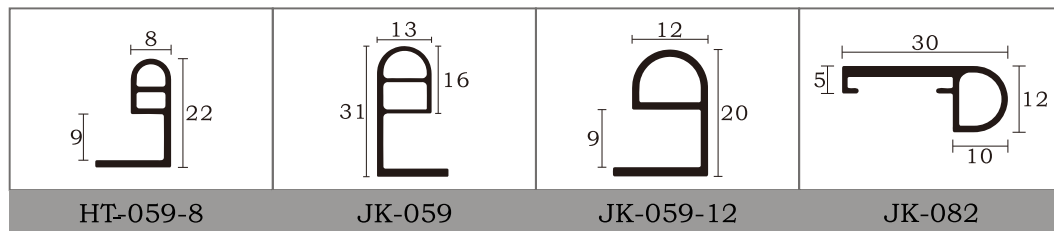

目 录

Picture frame
mirror frame
series

Profile Dimension Drawing

简单美好生活
The Simple Good Life

皇 廷

以6063优质铝合金材料挤压成型的框线。

为了适应新型装饰材料的发展，提高工作效率，美化装饰面，凭借多年的框线制作的经验，独创多种适用于相框，镜框，画框与各种异形的框线产品。

皇廷以引导铝合金框线行业新潮为目标，倡导质量第一，诚信为本的宗旨，为实现装饰框线完美效果的目标奋斗。