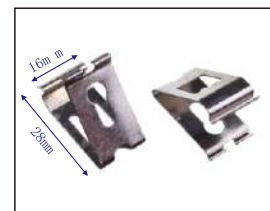

产品编号: E3636A+B-7.5
产品名称: 细边角码

产品编号: E608-2
产品名称: 大方挂

产品编号: E608-1L
产品名称: 中方挂

产品编号: E608-1
产品名称: 小方挂

产品编号: E608-3
产品名称: 小方挂

产品编号: E608
产品名称: 半圆挂钩

产品编号: E608-5
产品名称: 大方挂

产品编号: E3040
产品名称: 圆框挂钩

产品编号: E6767
产品名称: 玻璃挂钩

产品编号: E8787
产品名称: 玻璃挂钩

产品编号: PW98-13
产品名称: 弹片挂钩

产品编号: PW13
产品名称: 大无边扣

产品编号: PW13-2
产品名称: 小无边扣

产品编号: PW17
产品名称: 七字无边扣

产品编号: PW009
产品名称: 弹扣

产品编号: PW18
产品名称: V型弹片

产品编号: PW18-2
产品名称: V型弹片

产品编号: PW18-8
产品名称: 大弹扣

产品编号: E615-3
产品名称: 三孔大吊挂

产品编号: E615-4
产品名称: 三孔小吊挂

产品编号: E615-63
产品名称: 三孔吊挂

产品编号: E615
产品名称: 两孔大吊挂

产品编号: E169528
产品名称: 三孔吊挂

产品编号: E106022
产品名称: 三孔吊挂

产品编号: E613
产品名称: 两孔小吊挂

产品编号: E613-8
产品名称: 两孔吊挂

产品编号: E615-1
产品名称: 单孔吊挂

产品编号: E612
产品名称: 单孔吊挂

产品编号: E211
产品名称: 双片挂钩

产品编号: E211A
产品名称: 大单片挂钩

产品编号: E816
产品名称: 大三角挂钩

产品编号: E216
产品名称: 三角挂钩