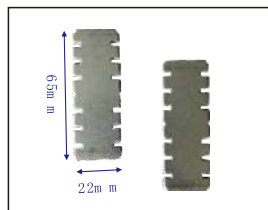

半圆形框

扇形框

配件系列

Accessories Series

产品编号: E2465
产品名称: 圆框连接片

产品编号: E3075
产品名称: 弧形接片

产品编号: E2065
产品名称: 连接片

产品编号: E2265
产品名称: 连接片