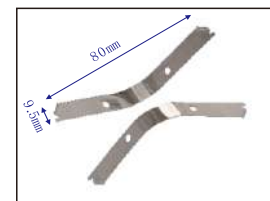

产品编号: PW20
产品名称: 小弹片

产品编号: PW98-10
产品名称: 铝框弹片

产品编号: PW98
产品名称: 铝框弹片

产品编号: PW98-6
产品名称: 铝框弹片

产品编号: PW97
产品名称: V型弹片

产品编号: PW97-1
产品名称: 加长V型弹片

产品编号: E3636A+B
产品名称: (90度)直角角码
有缺口

产品编号: E3636A+B
产品名称: (90度)直角角码
无缺口