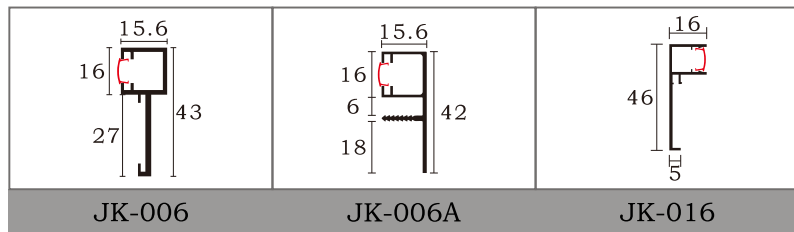

目 录

Picture frame
mirror frame
series

Profile Dimension Drawing

简单美好生活
The Simple Good Life

皇 廷

以6063优质铝合金材料挤压成型的框线。

为了适应新型装饰材料的发展，提高工作效率，美化装饰面，凭借多年的框线制作的经验，独创多种适用于相框，镜框，画框与各种异形的框线产品。

皇廷以引导铝合金框线行业新潮为目标，倡导质量第一，诚信为本的宗旨，为实现装饰框线完美效果的目标奋斗。