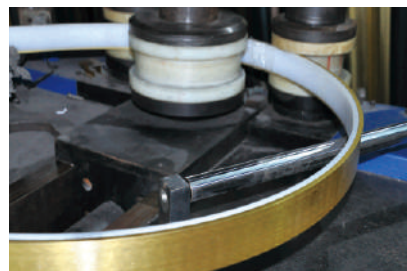

过塑 →

起边 →

包装 →

成品入库

本公司拥有先进的生产设备及严格、高效的生产管理体系，所有生产过程均严格按照各项工艺要求和参数进行生产，我们对每一件产品的出品都严格把控好质量关，每一个细节都追求精益求精。

本公司拥有多台先进的异形框成型设备，可根据客户的不同需求生产不同形状的异形框，生产出来的异形框质量稳定，接口精准，造型优美，效率更高，得到客户的一致好评。

Gatalog

框线产品尺寸图