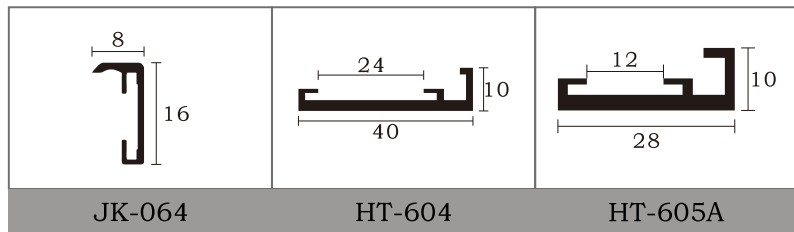

目 录

Picture frame
mirror frame
series

Profile Dimension Drawing

简单美好生活
The Simple Good Life

皇 廷

以6063优质铝合金材料挤压成型的框线。

为了适应新型装饰材料的发展，提高工作效率，美化装饰面，凭借多年的框线制作的经验，独创多种适用于相框，镜框，画框与各种异形的框线产品。

皇廷以引导铝合金框线行业新潮为目标，倡导质量第一，诚信为本的宗旨，为实现装饰框线完美效果的目标奋斗。