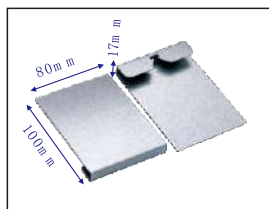

产品编号: J8585
 产品名称: 镜框挂钩

产品编号: 8487-15
 产品名称: 镜挂

产品编号: J8487-8
 产品名称: 镜挂

产品编号: J80100
 产品名称: 镜挂

产品编号: J8017
 产品名称: 镜挂

产品编号: J10017
 产品名称: 镜挂

产品编号: J12017
 产品名称: 镜挂

了解本公司更多产品，请扫一扫上方二维码添加客服微信