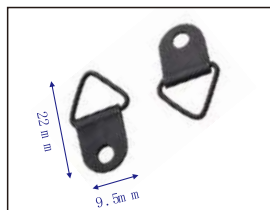

产品编号: PW18-2
产品名称: V型弹片

产品编号: PW18-8
产品名称: 大弹扣

产品编号: E615-3
产品名称: 三孔大吊挂

产品编号: E615-4
产品名称: 三孔小吊挂

产品编号: E615-63
产品名称: 三孔吊挂

产品编号: E615
产品名称: 两孔大吊挂

产品编号: E169528
产品名称: 三孔吊挂

产品编号: E106022
产品名称: 三孔吊挂

产品编号: E613
产品名称: 两孔小吊挂

产品编号: E613-8
产品名称: 两孔吊挂

产品编号: E615-1
产品名称: 单孔吊挂

产品编号: E612
产品名称: 单孔吊挂

产品编号: E211
产品名称: 双片挂钩

产品编号: E211A
产品名称: 大单片挂钩

产品编号: E816
产品名称: 大三角挂钩

产品编号: E216
产品名称: 三角挂钩

产品编号: E816-2
产品名称: 高三角挂

产品编号: E214
产品名称: 小三角挂钩

产品编号: E216-1
产品名称: 小三角挂钩

产品编号: E913
产品名称: 横两孔挂钩

产品编号: E918
产品名称: 横两孔挂钩

产品编号: E103120
产品名称: 单孔吊挂

产品编号: E605-1
产品名称: 暗挂

产品编号: E605
产品名称: 暗挂