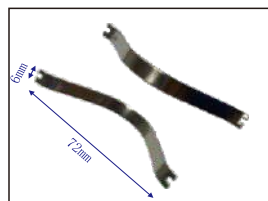

产品编号: PW98-6
产品名称: 铝框弹片