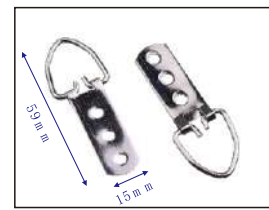

产品编号: E3636A+B-7.5
产品名称: 细边角码

产品编号: E608-2
产品名称: 大方挂

产品编号: E608-1L
产品名称: 中方挂

产品编号: E608-1
产品名称: 小方挂

产品编号: E608-3
产品名称: 小方挂

产品编号: E608
产品名称: 半圆挂钩

产品编号: E608-5
产品名称: 大方挂

产品编号: E3040
产品名称: 圆框挂钩

产品编号: E6767
产品名称: 玻璃挂钩

产品编号: E8787
产品名称: 玻璃挂钩

产品编号: PW98-13
产品名称: 弹片挂钩

产品编号: PW13
产品名称: 大无边扣

产品编号: PW13-2
产品名称: 小无边扣

产品编号: PW17
产品名称: 七字无边扣

产品编号: PW009
产品名称: 弹扣

产品编号: PW18
产品名称: V型弹片

产品编号: PW18-2
产品名称: V型弹片

产品编号: PW18-8
产品名称: 大弹扣

产品编号: E615-3
产品名称: 三孔大吊挂

产品编号: E615-4
产品名称: 三孔小吊挂

产品编号: E615-63
产品名称: 三孔吊挂

产品编号: E615
产品名称: 两孔大吊挂

产品编号: E169528
产品名称: 三孔吊挂

产品编号: E106022
产品名称: 三孔吊挂

产品编号: E613
产品名称: 两孔小吊挂

产品编号: E613-8
产品名称: 两孔吊挂

产品编号: E615-1
产品名称: 单孔吊挂

产品编号: E612
产品名称: 单孔吊挂

产品编号: E211
产品名称: 双片挂钩

产品编号: E211A
产品名称: 大单片挂钩

产品编号: E816
产品名称: 大三角挂钩

产品编号: E216
产品名称: 三角挂钩