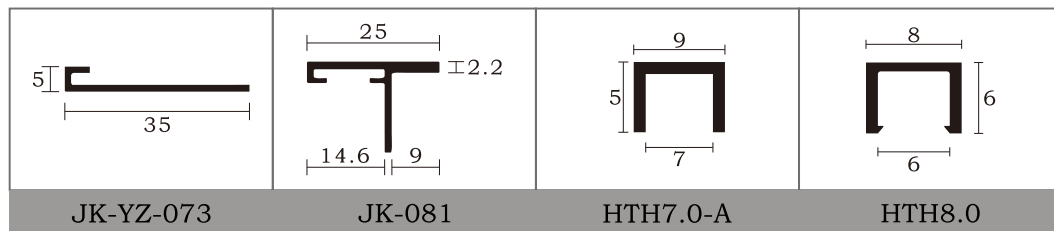

目 录

Picture frame
mirror frame
series

Profile Dimension Drawing

简单美好生活
The Simple Good Life

皇 廷

以6063优质铝合金材料挤压成型的框线。

为了适应新型装饰材料的发展，提高工作效率，美化装饰面，凭借多年的框线制作的经验，独创多种适用于相框，镜框，画框与各种异形的框线产品。

皇廷以引导铝合金框线行业新潮为目标，倡导质量第一，诚信为本的宗旨，为实现装饰框线完美效果的目标奋斗。