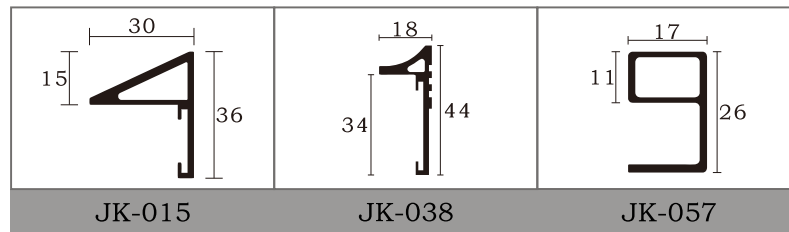

目 录

Picture frame
mirror frame
series

Profile Dimension Drawing

简单美好生活
The Simple Good Life

皇 廷

以6063优质铝合金材料挤压成型的框线。

为了适应新型装饰材料的发展，提高工作效率，美化装饰面，凭借多年的框线制作的经验，独创多种适用于相框，镜框，画框与各种异形的框线产品。

皇廷以引导铝合金框线行业新潮为目标，倡导质量第一，诚信为本的宗旨，为实现装饰框线完美效果的目标奋斗。