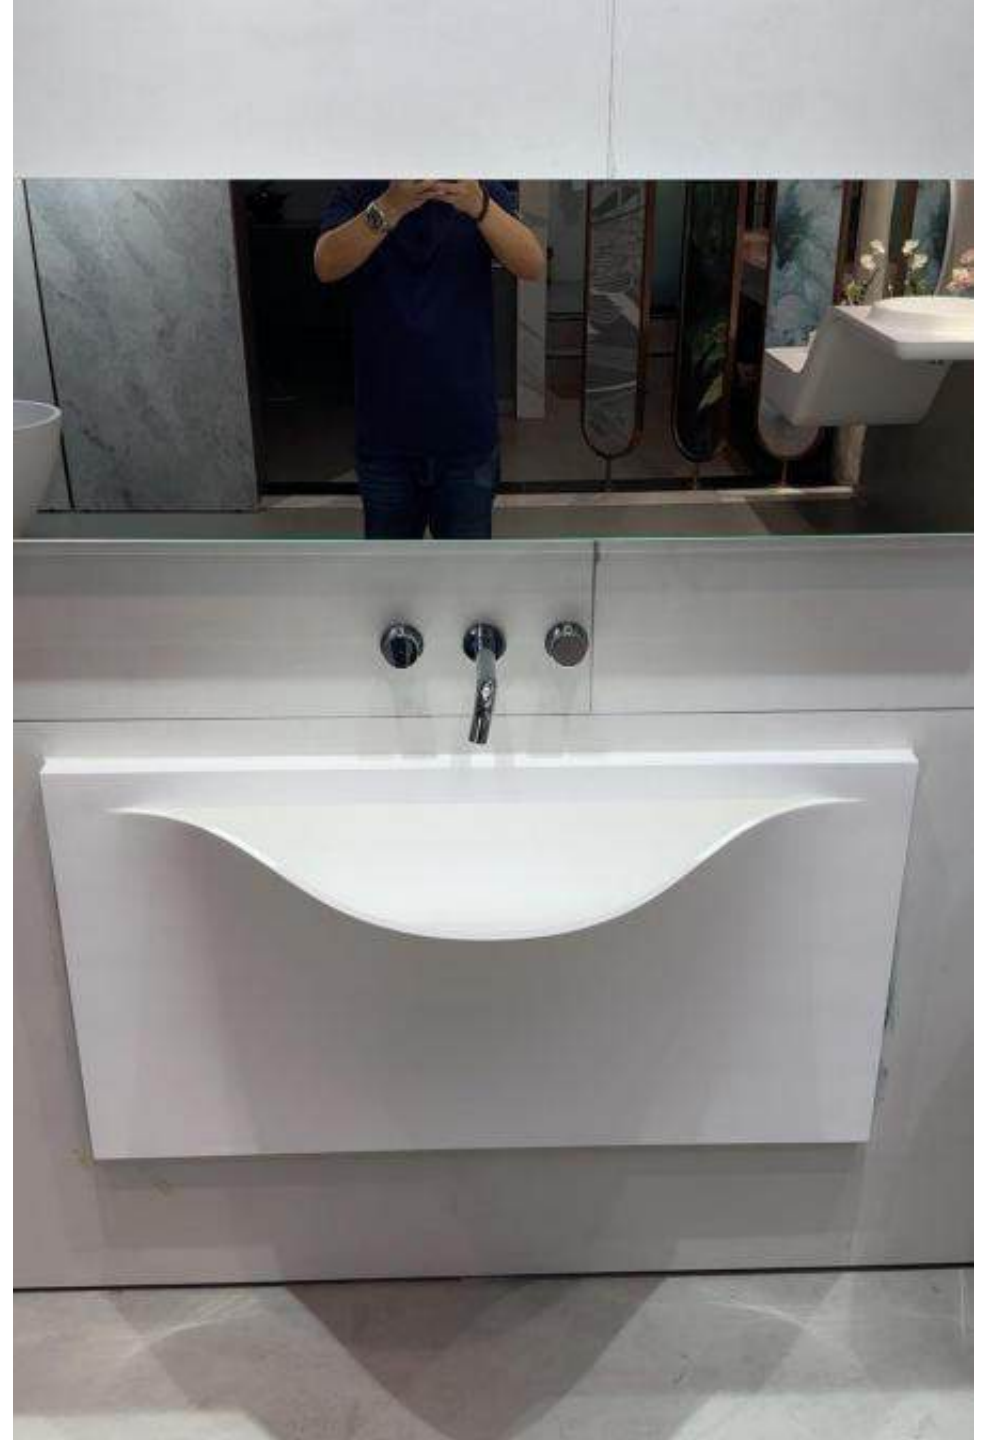

莫兰迪色系的格调让您瞬间拥有自然恬静的私密空间，忘却喧嚣的都市生活。

CPG - 3312

Cabinet: 1000/1200x520x510mm

杜邦可丽耐盆型解析

HOT盆型 (热压一体盆)

热压一体盆的特点：
热压成型弧度自然，
盆胆边缘比较圆润，
弧度高级优雅

PWB盆型 热压一体下接盆

热压一体下接盆的特点：
盆胆用模具压制而成，
再与台面进行无缝拼接，
盆胆边缘线条感更强，
整体极简又实用性价比高

JOT盆型 纯手工无缝拼接盆

纯手工无缝拼接盆的特点：
台盆是全手工无缝拼接而成，
盆胆的尺寸可任意定制，
盆胆内角做R角处理，没有卫生死角
颜值高，极简风酒店风的首选

阳台柜台盆

半嵌盆（大肚盆）

台面的前后深度受限就选它

挡水边工艺