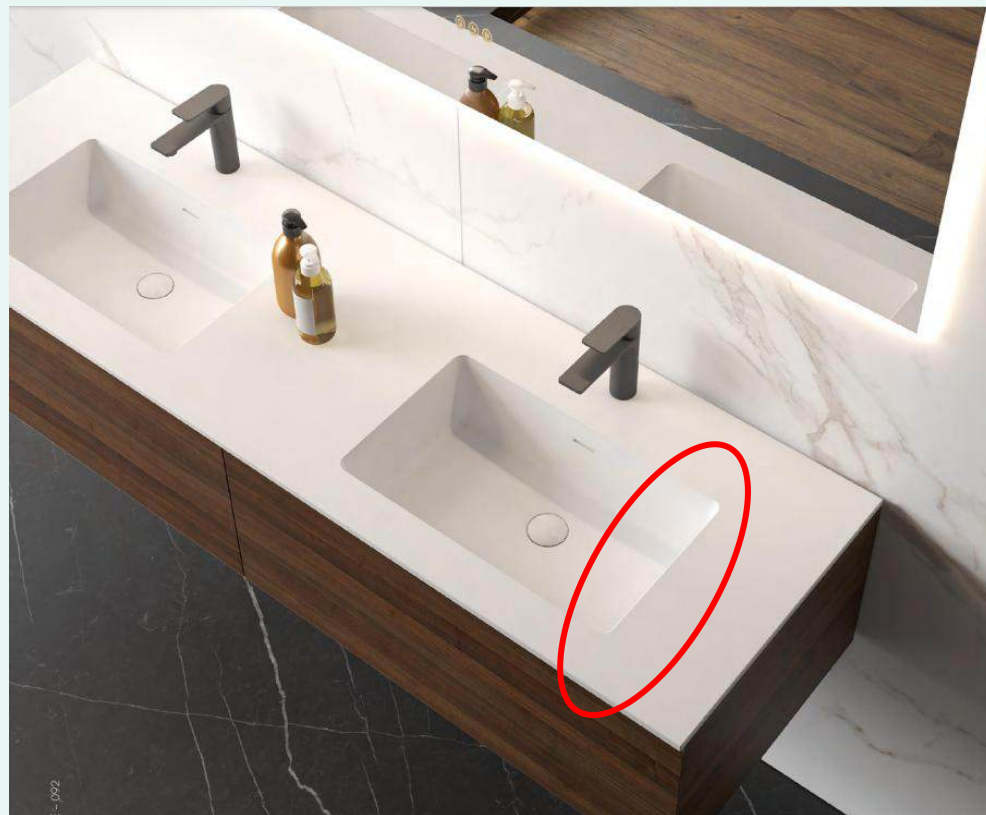

莫兰迪色系的格调让您瞬间拥有自然恬静的私密空间，忘却喧嚣的都市生活。

CPG - 3312

Cabinet: 1000/1200x520x510mm

杜邦可丽耐盆型解析

HOT盆型 (热压一体盆)

热压一体盆的特点：
热压成型弧度自然，
盆胆边缘比较圆润，
弧度高级优雅

PWB盆型 热压一体下接盆

热压一体下接盆的特点：
盆胆用模具压制而成，
再与台面进行无缝拼接，
盆胆边缘线条感更强，
整体极简又实用性价比高

JOT盆型 纯手工无缝拼接盆

纯手工无缝拼接盆的特点：
台盆是全手工无缝拼接而成，
盆胆的尺寸可任意定制，
盆胆内角做R角处理，没有卫生死角
颜值高，极简风酒店风的首选

阳台柜台盆

半嵌盆（大肚盆）

台面的前后深度受限就选它

挡水边工艺