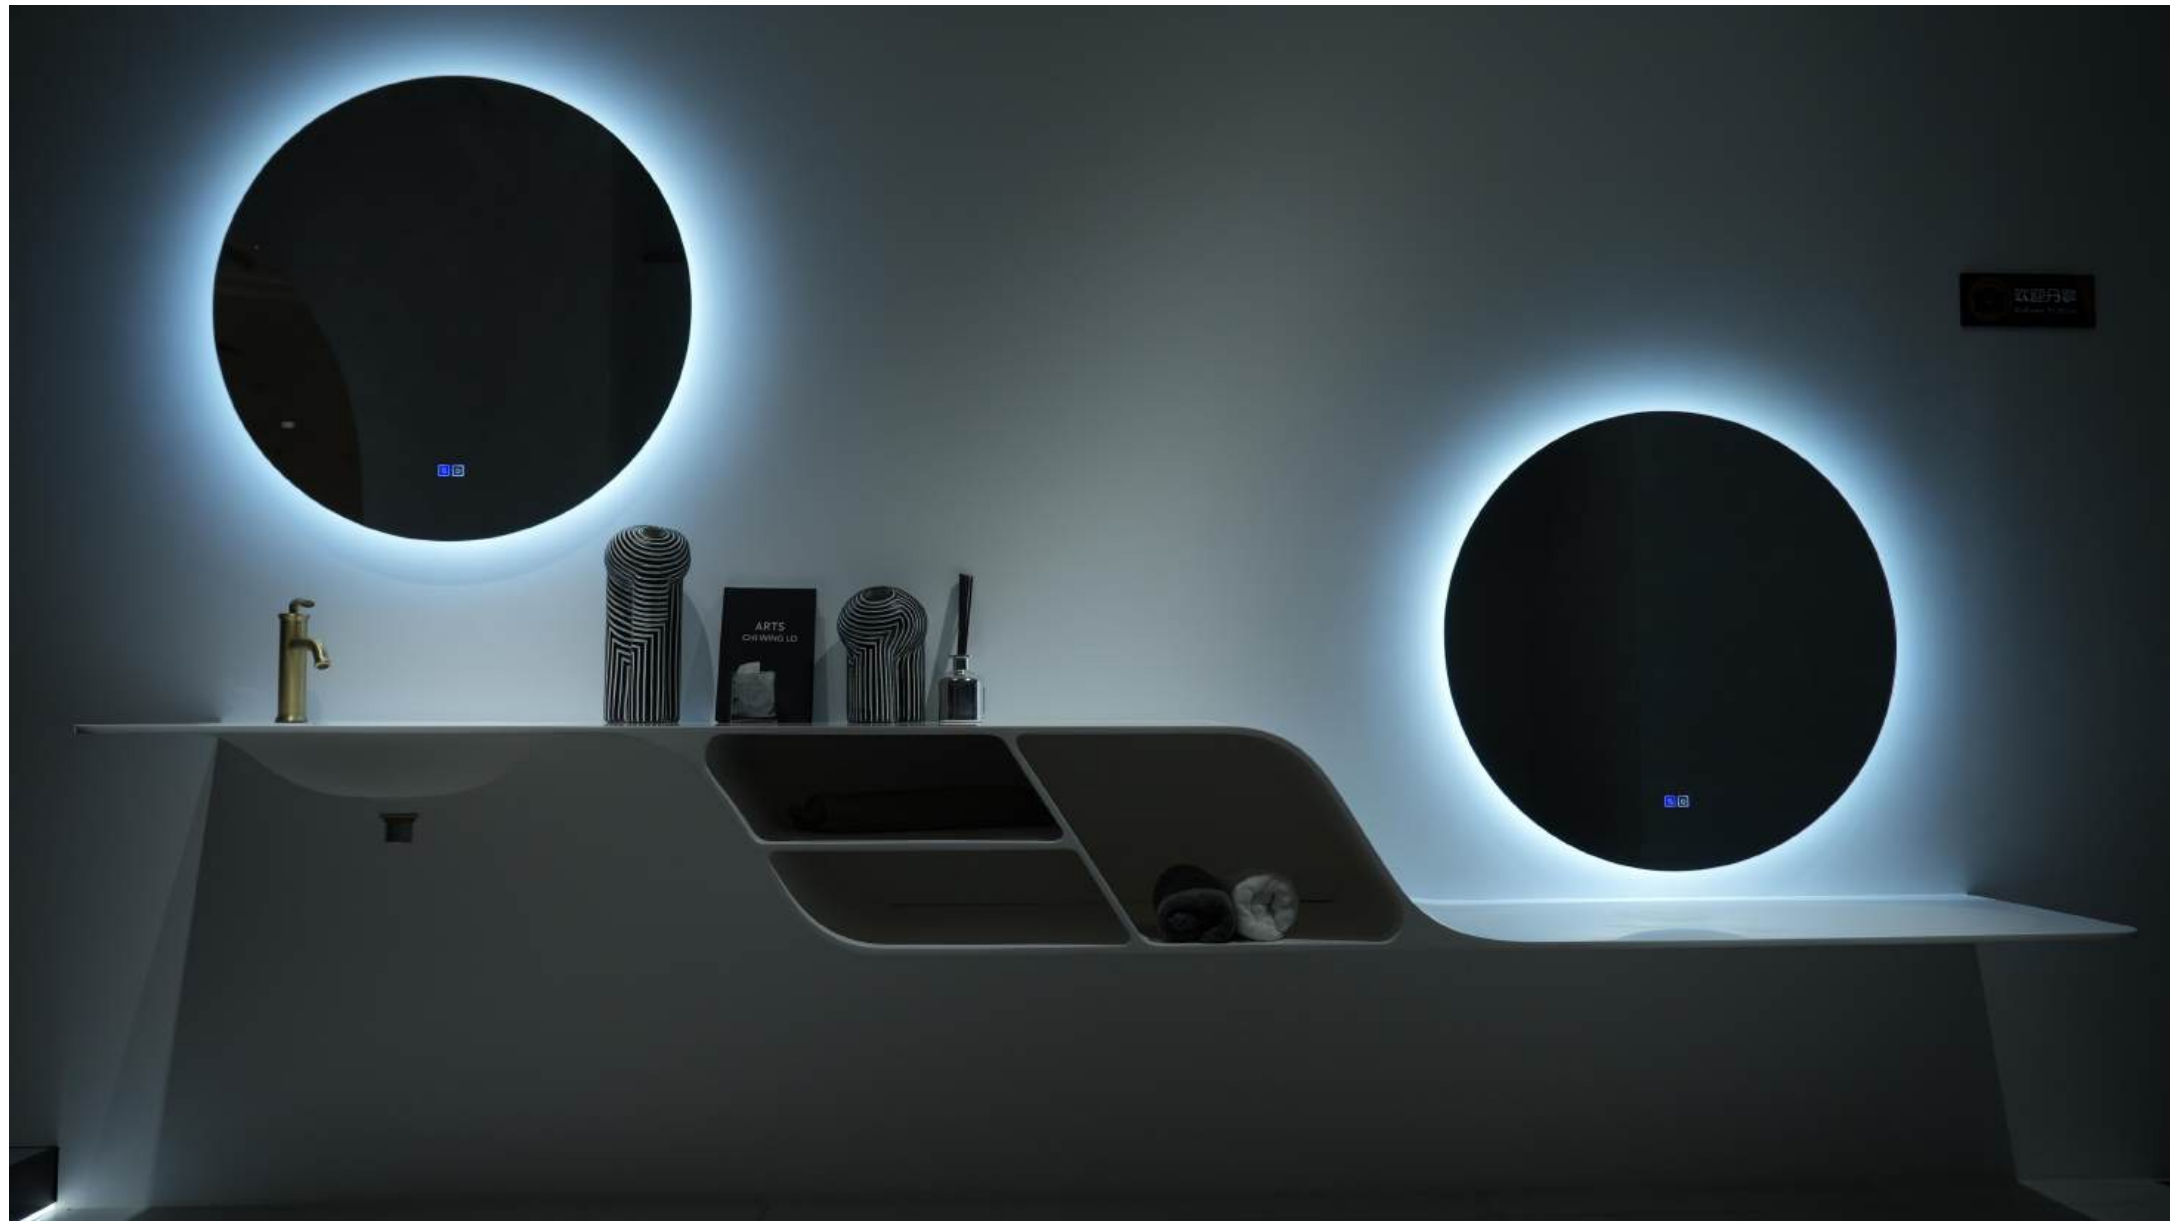

莫兰迪色系的格调让您瞬间拥有自然恬静的私密空间，忘却喧嚣的都市生活。

CPG - 3312

Cabinet: 1000/1200x520x510mm

杜邦可丽耐盆型解析

HOT盆型 (热压一体盆)

热压一体盆的特点：
热压成型弧度自然，
盆胆边缘比较圆润，
弧度高级优雅

PWB盆型 热压一体下接盆

热压一体下接盆的特点：
盆胆用模具压制而成，
再与台面进行无缝拼接，
盆胆边缘线条感更强，
整体极简又实用性价比高

JOT盆型 纯手工无缝拼接盆

纯手工无缝拼接盆的特点：
台盆是全手工无缝拼接而成，
盆胆的尺寸可任意定制，
盆胆内角做R角处理，没有卫生死角
颜值高，极简风酒店风的首选

阳台柜台盆

半嵌盆（大肚盆）

台面的前后深度受限就选它

挡水边工艺