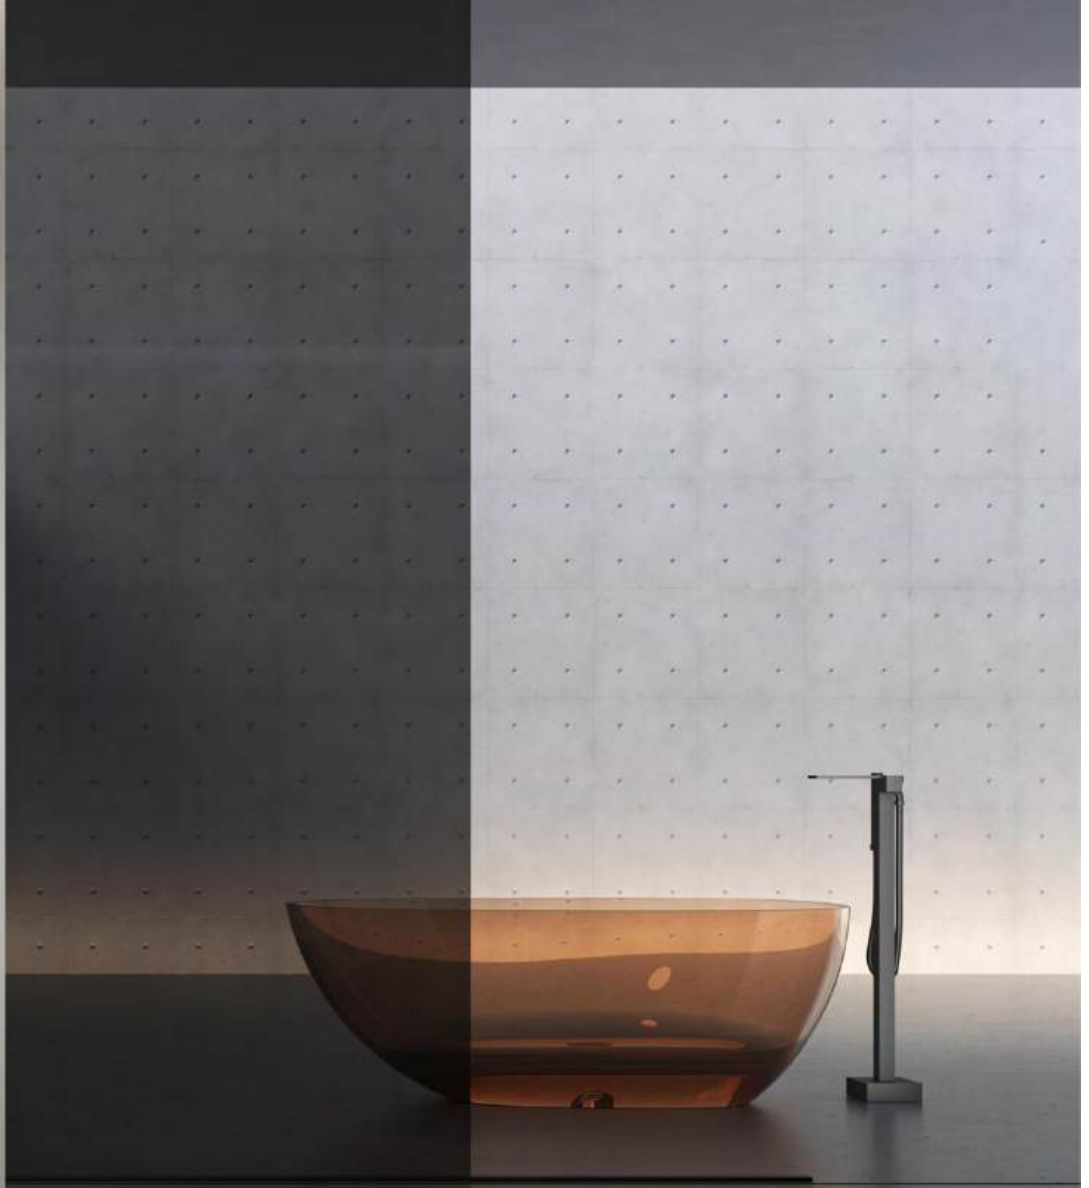

PAGE - 098

The interweaving of dusky yellow
and pink tones gently renders the
permanent theme of love.

PAGE - 099

CPG - 3359

Minor Cabinet: 1450x600mm

Cabinet: 1500x550x400mm

无论是作为理想的生活方式，还是个人使用的理想空间，一个清新的浴室总是让人向往。
自然之美，总是让人向往。

Whether as an ideal way of life or a personal space, a fresh bathroom is always a dream.
Natural beauty is always a dream.

无论是作为一种理想的生活方式 还是个人憧憬的美好意境,小满都是秉承浪漫、自然、朴实、超脱、静谧的特点而存在,清新唯美。

CPG-3332

Cabinet: 1600x520x800mm