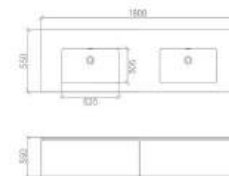

CPG - 3358

Cabinet: 1800x550x350mm