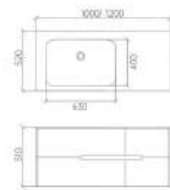

CPG - 3312

Cabinet: 1000/1200x520x510mm