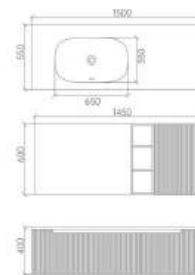

PAGE - 098

The interweaving of dusky yellow
and pink tones gently renders the
permanent theme of love.

PAGE - 099

CPG - 3359

Minor Cabinet: 1450x600mm

Cabinet: 1500x550x400mm

无论是作为理想的生活方式，还是个人使用的理想空间，一个清新的浴室总是让人向往。
自然之美，总是让人向往。

Whether as an ideal way of life or a personal space, a fresh bathroom is always a dream.
Natural beauty is always a dream.

无论是作为一种理想的生活方式 还是个人憧憬的美好意境,小满都是秉承浪漫、自然、朴实、超脱、静谧的特点而存在,清新唯美。

CPG-3332

Cabinet: 1600x520x800mm

我们一直在寻求新的艺术与生活的表达方式，尽可能将它的抽象美转化为具象的实在，尽管极致之美是无法达到的，但我们一直把它作为我们的精神目标乃至一种信仰。

CPG - 3333

Cabinet: 1400x540x400mm

This is a modern style with a "petty" flavor derived from the influence of minimalism, which leads to emphasize a coziness and blandness.