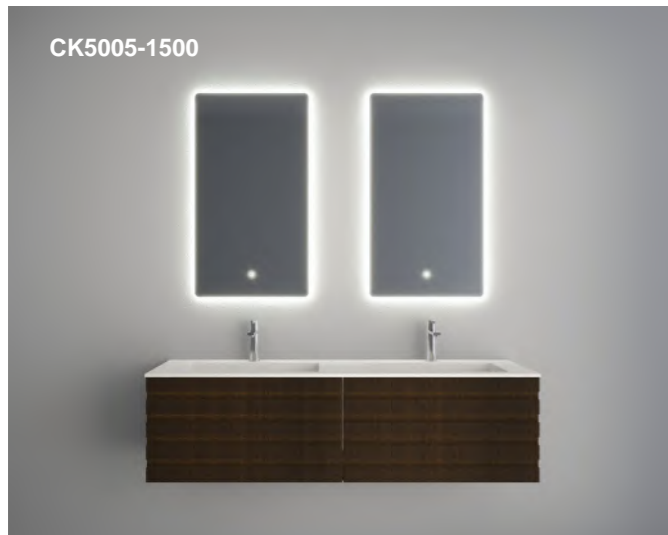

CK5005-1500

CK5005-1500

CK5005M-1500 | Mirror:600*900*35
CK5005C-1500 | Cabinet:1490*495*400
CK5005B-1500 | Basin:1500*500*12
Color:Brown oak