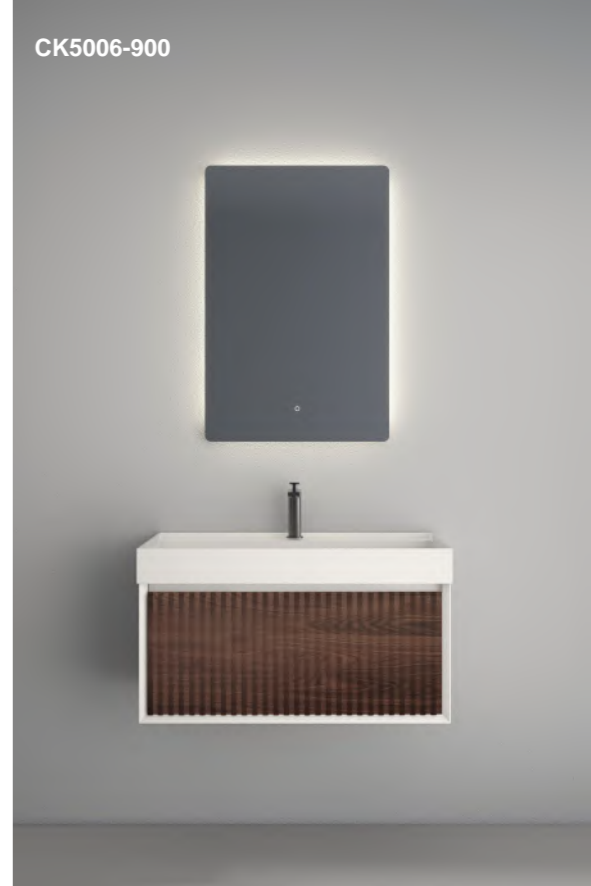

CK5006-900

CK5006-750

CK5006M-750 | Mirror:600*35*900
CK5006C-750 | Cabinet:740*455*350
CK5006B-750 | Basin:750*460*100
Color:Natural wood