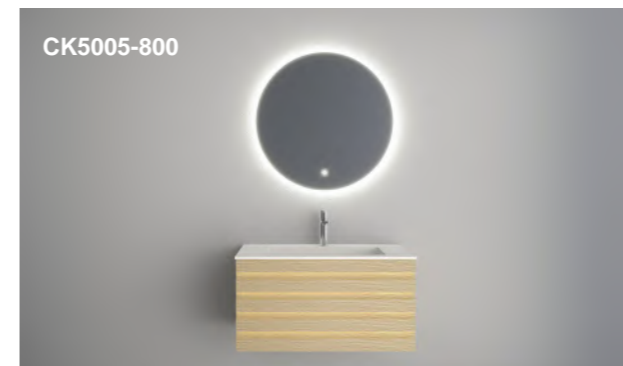

CK5005-1600

**CK5005-1200**

CK5005M-1200 | Mirror:800\*35\*800  
CK5005C-1200 | Cabinet:1190\*495\*400  
CK5005B-1200 | Basin:1200\*500\*12  
Color:Natural wood

CK5005-1200

CK5005-1000

**CK5005-1000**

CK5005M-1000 | Mirror:800\*35\*800  
CK5005C-1000 | Cabinet:990\*495\*400  
CK5005B-1000 | Basin:1000\*500\*12  
Color:Natural wood