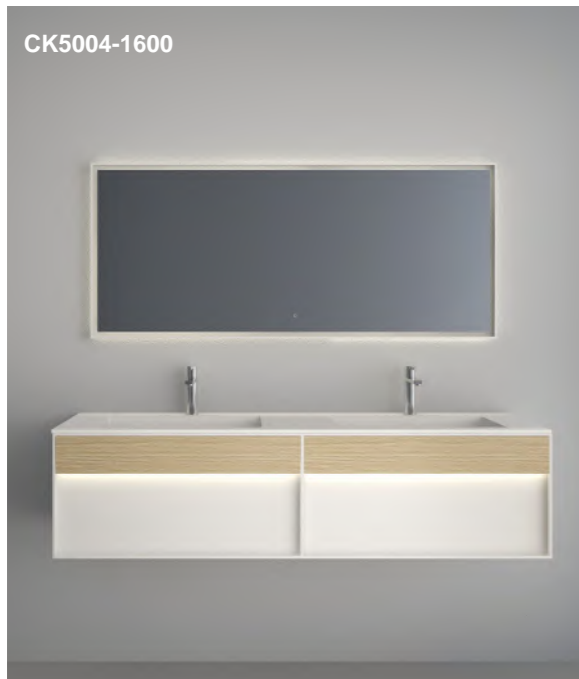

CK5004-1600

CK5004-1600

CK5004M-1600 | Mirror:1590*55*600
CK5004C-1600 | Cabinet:1590*495*400
CK5004B-1600 | Basin:1600*500*12
Color:Natural white+Walnut