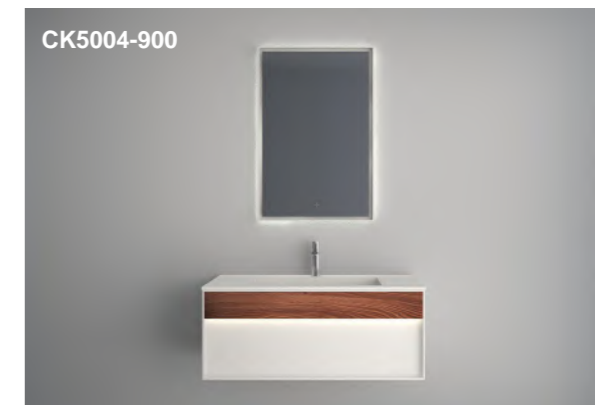

CK5004-800

CK5004-900