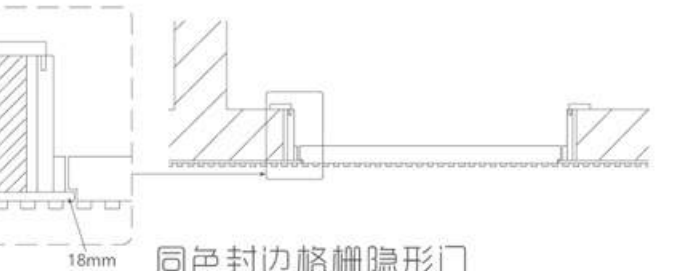

同色封边格栅隐形门
Same-color edge grille invisible door