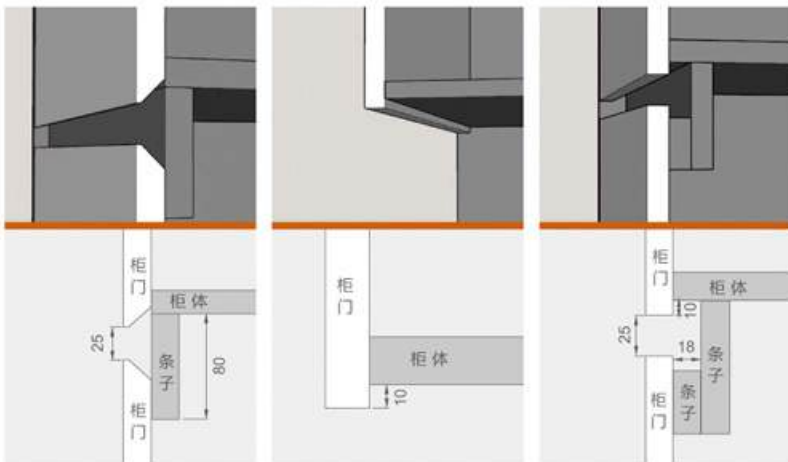

饰面工艺 CRAFT: PET

材 质: 铝合金

铝材颜色:

绅士灰