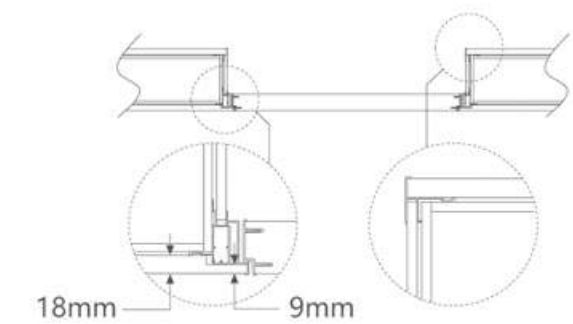

套线1

门套板

门框

极简门锁

二维可调暗合页单排4孔

门吸

铝框房门系列

同色封边房门系列