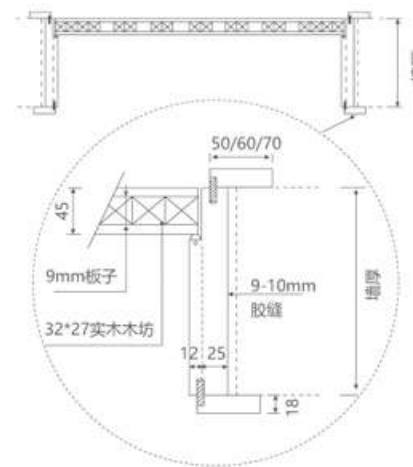

套线1

门套板

门框

极简门锁

二维可调暗合页单排4孔

门吸

铝框房门系列

同色封边房门系列