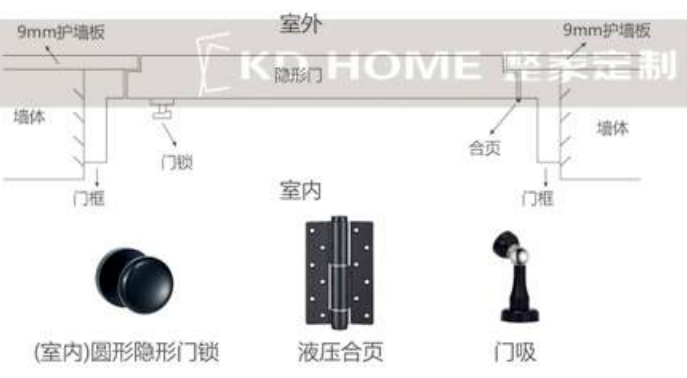

同色封边隐形门
Same-color edged invisible door