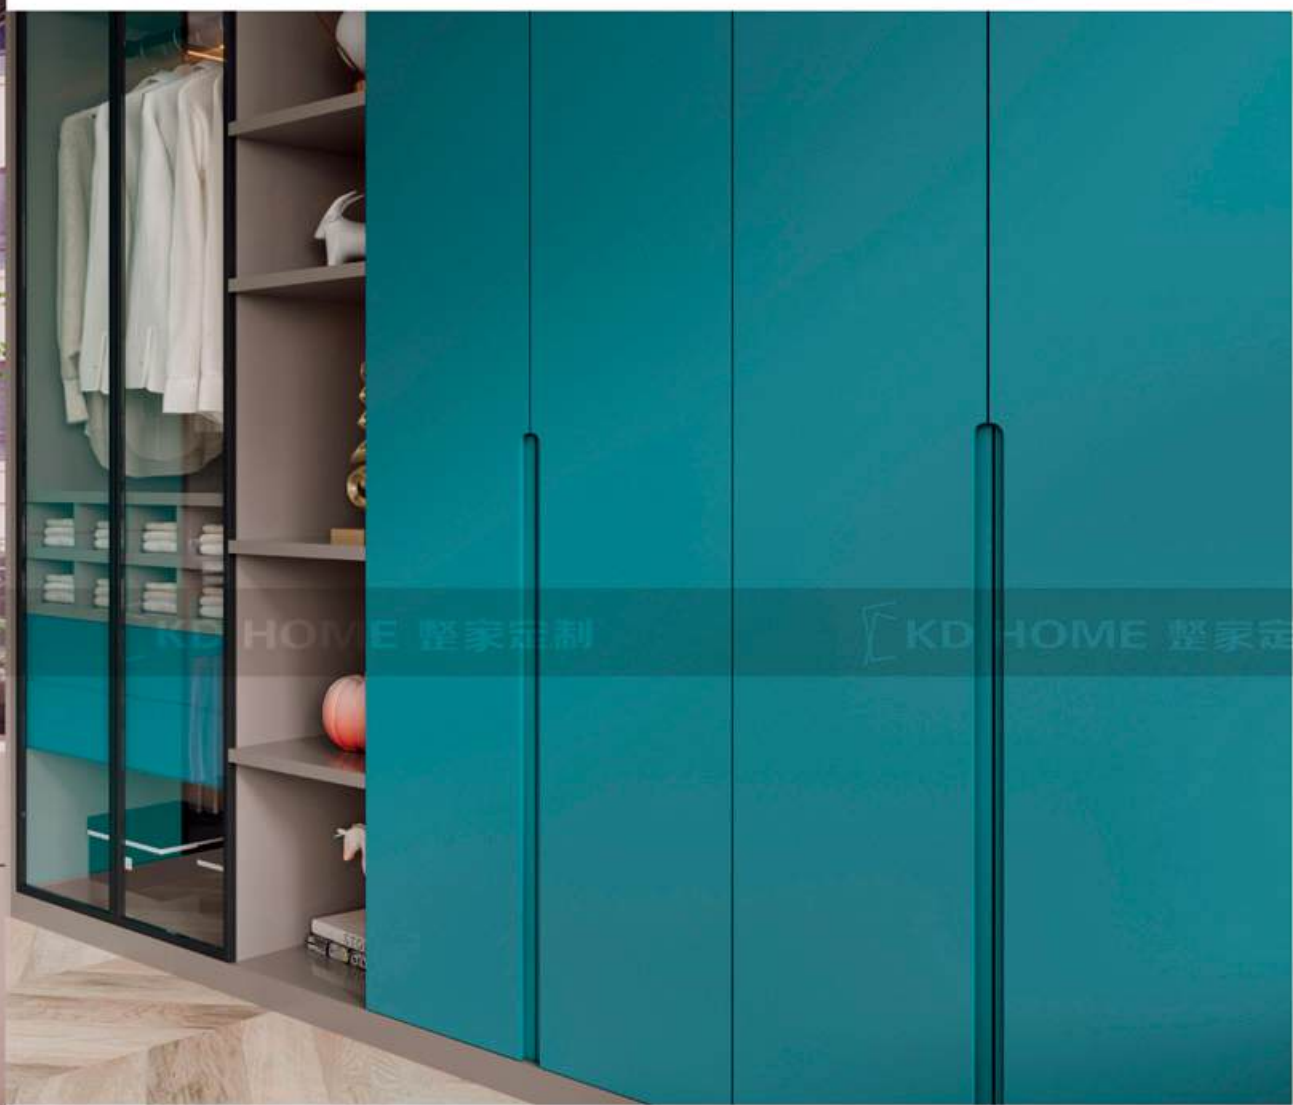

# 吸塑/同色封边系列

饰面工艺 CRAFT: 吸塑

KF-N040+KF-1167

KF-1167

有60的封边, 可做房门和免拉手

吸塑/同色封边系列

KF-N031

KF-3008