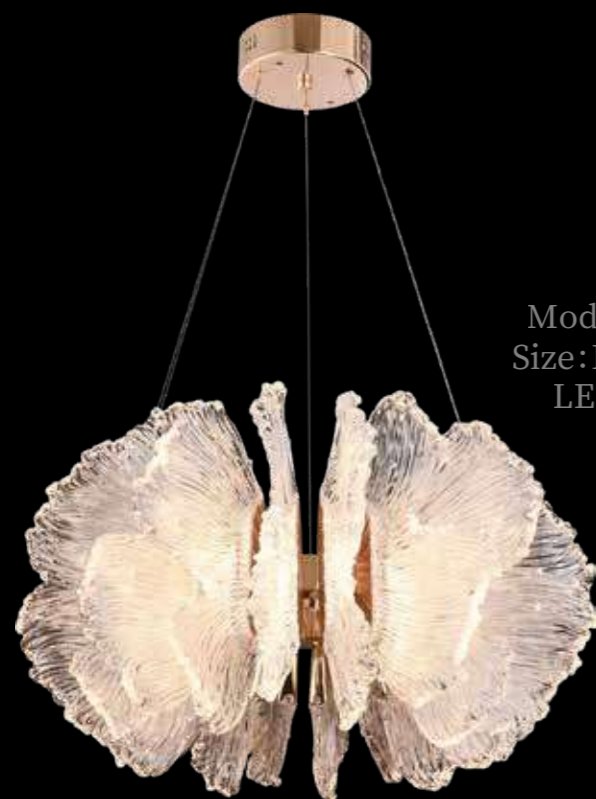

Model: 33199
Size: D500H500
LED:72W