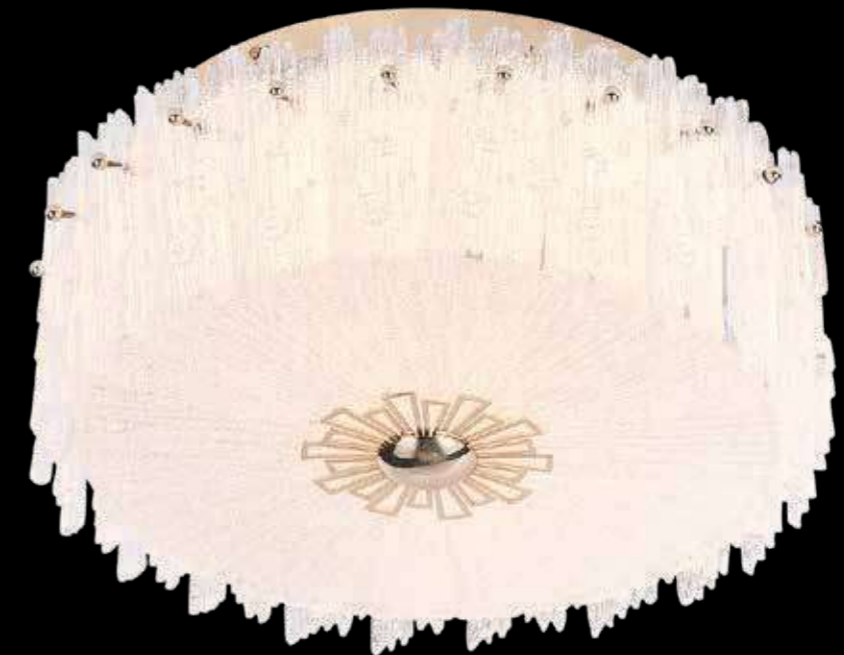

Model: 33027
Size: D400H180
LED: 30W