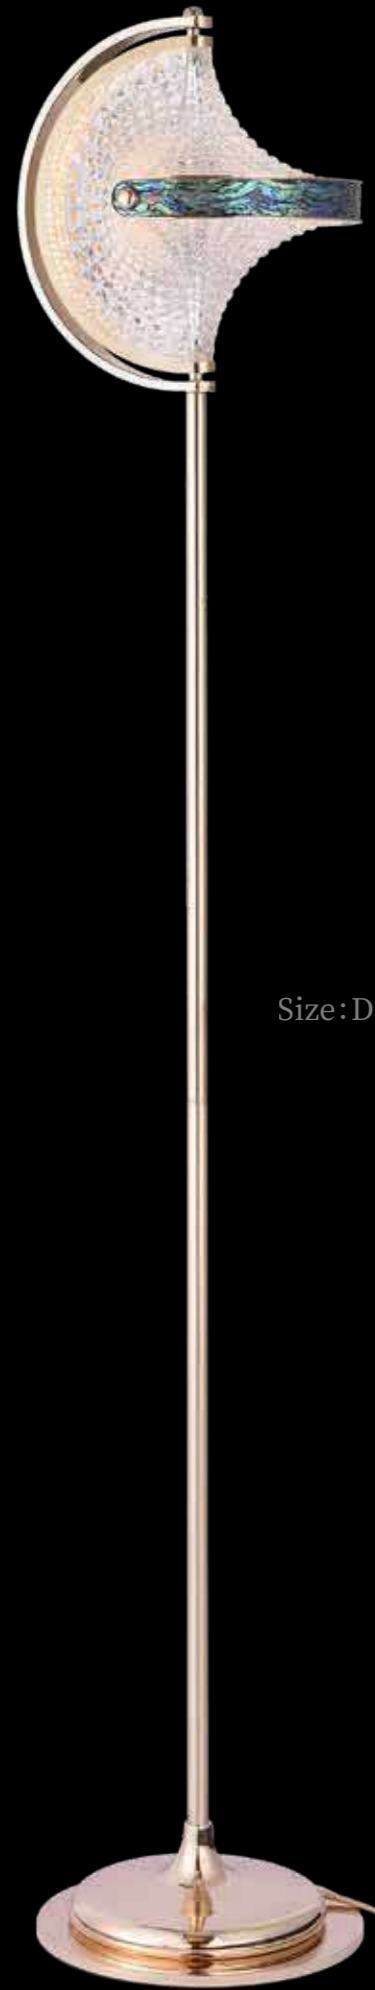

Model: 33030
Size: D320H1650大海螺落地灯
LED: 21W