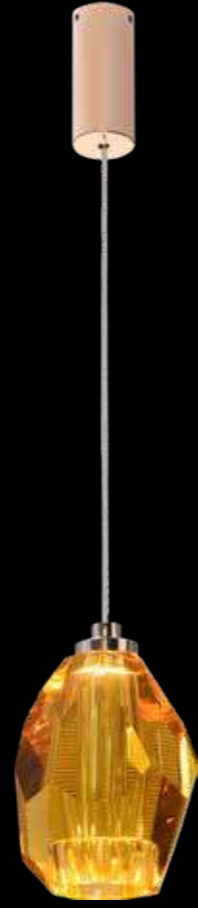

Model:77633-粉色

Model:77633-蓝色

Model:77633-黄色

Model:77633-清光

Model:77633
Size:600H3000楼梯灯
LED:84W

a legendary luminous pearl

夜明珠

灯体造型圆润而优雅, 仿若一颗被精心雕琢的巨大珍珠, 散发着柔和的光泽
其表面采用特殊的处理工艺, 不仅质感细腻, 更能模拟出夜明珠独有的
莹润与通透夜明珠灯饰宛如一颗遗世独立的璀璨明珠, 悄然散发着摄人心魄的光芒,
将夜幕下的世界装点得如梦如幻, 神秘而迷人。