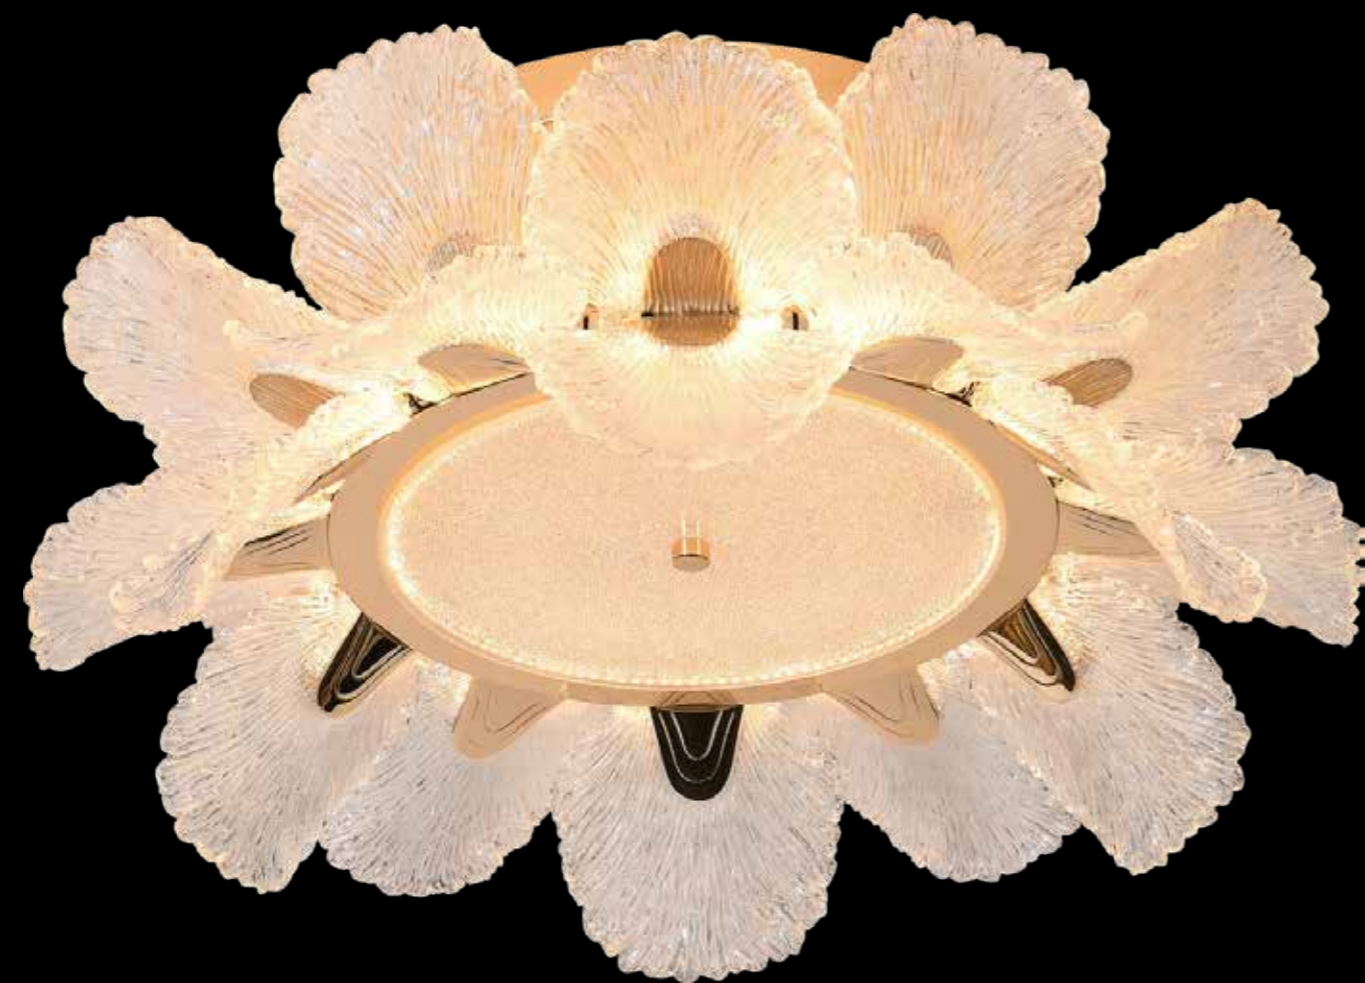

Model: 33252
Size: D520H500渐变紫
LED:70W

Model: 33223
Size: D620H600
LED:100W

Model: 33223
Size: D800+D520H800双层
LED:220W

Model: 33253
Size: D620H600渐变蓝
LED:100W

Blossoms

繁花

以鸢尾花为灵感,似空中艺术之花,赋予空间自由气息,
融合繁花之美与象征
意义,演绎艺术与奢华交织的独特魅力,
带来无尽美好与高雅