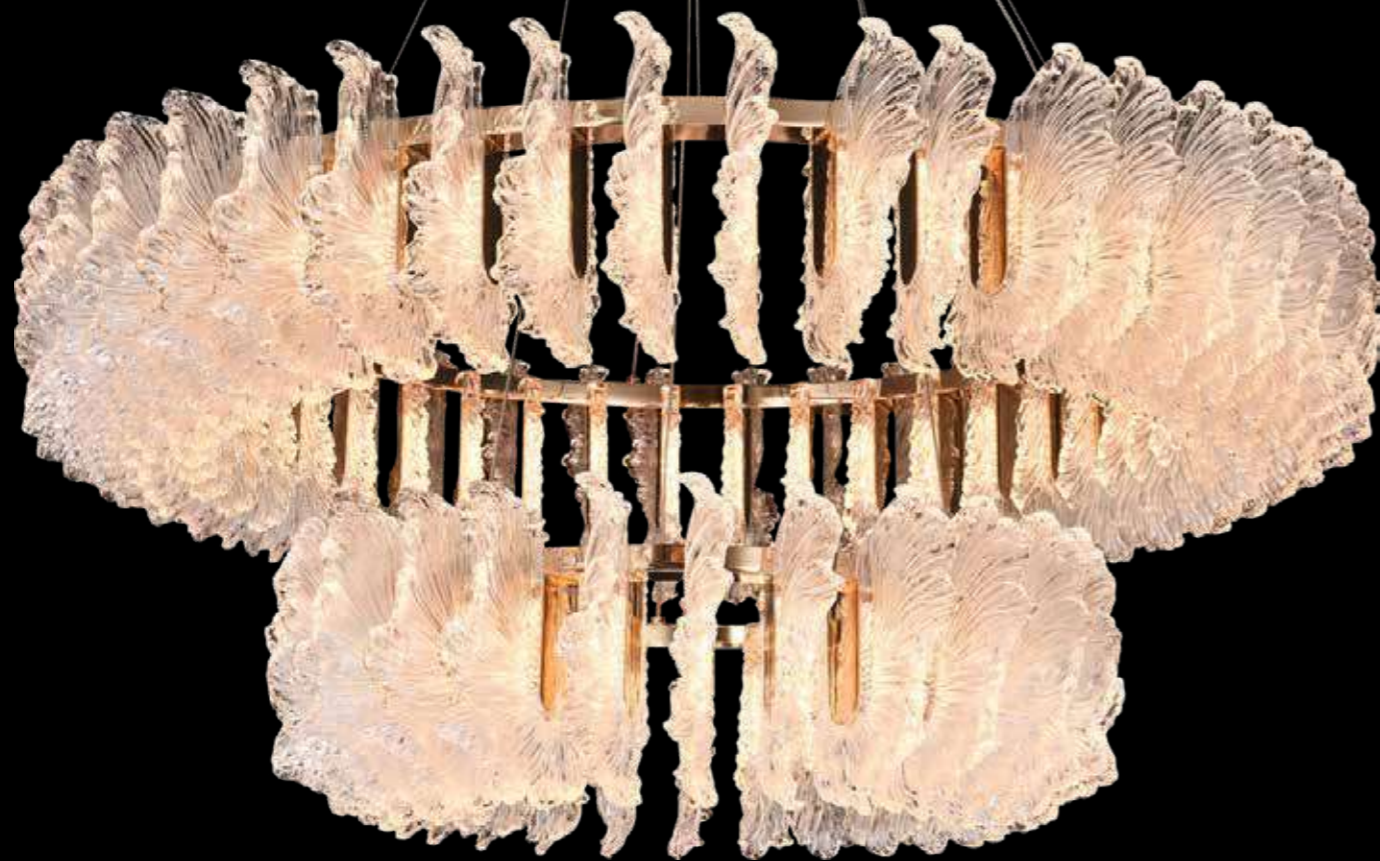

Model: 77158
Size: D1300H2100
LED: E14*108

Model: 77158
Size: D500H300
LED: E14*9

Model: 77158
Size: D600H350
LED: E14*15

Model: 77158
Size: D800H400
LED: E14*21

Model: 77158
Size: D960H520
LED: E14*34

Model: 77158
Size: L980W340H300 椭圆
LED: E14*14