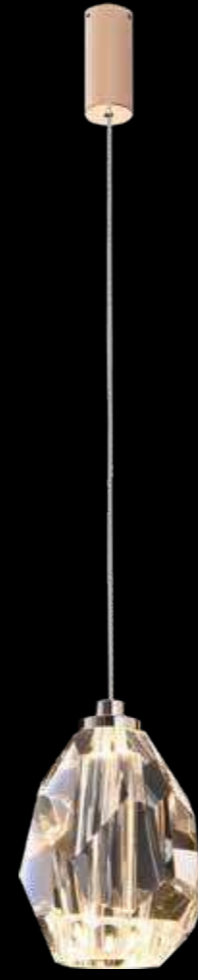

Model:77633-粉色

Model:77633-蓝色

Model:77633-黄色

Model:77633-清光

Model:77633
Size:600H3000楼梯灯
LED:84W

a legendary luminous pearl

夜明珠

灯体造型圆润而优雅, 仿若一颗被精心雕琢的巨大珍珠, 散发着柔和的光泽
其表面采用特殊的处理工艺, 不仅质感细腻, 更能模拟出夜明珠独有的
莹润与通透夜明珠灯饰宛如一颗遗世独立的璀璨明珠, 悄然散发着摄人心魄的光芒,
将夜幕下的世界装点得如梦如幻, 神秘而迷人。