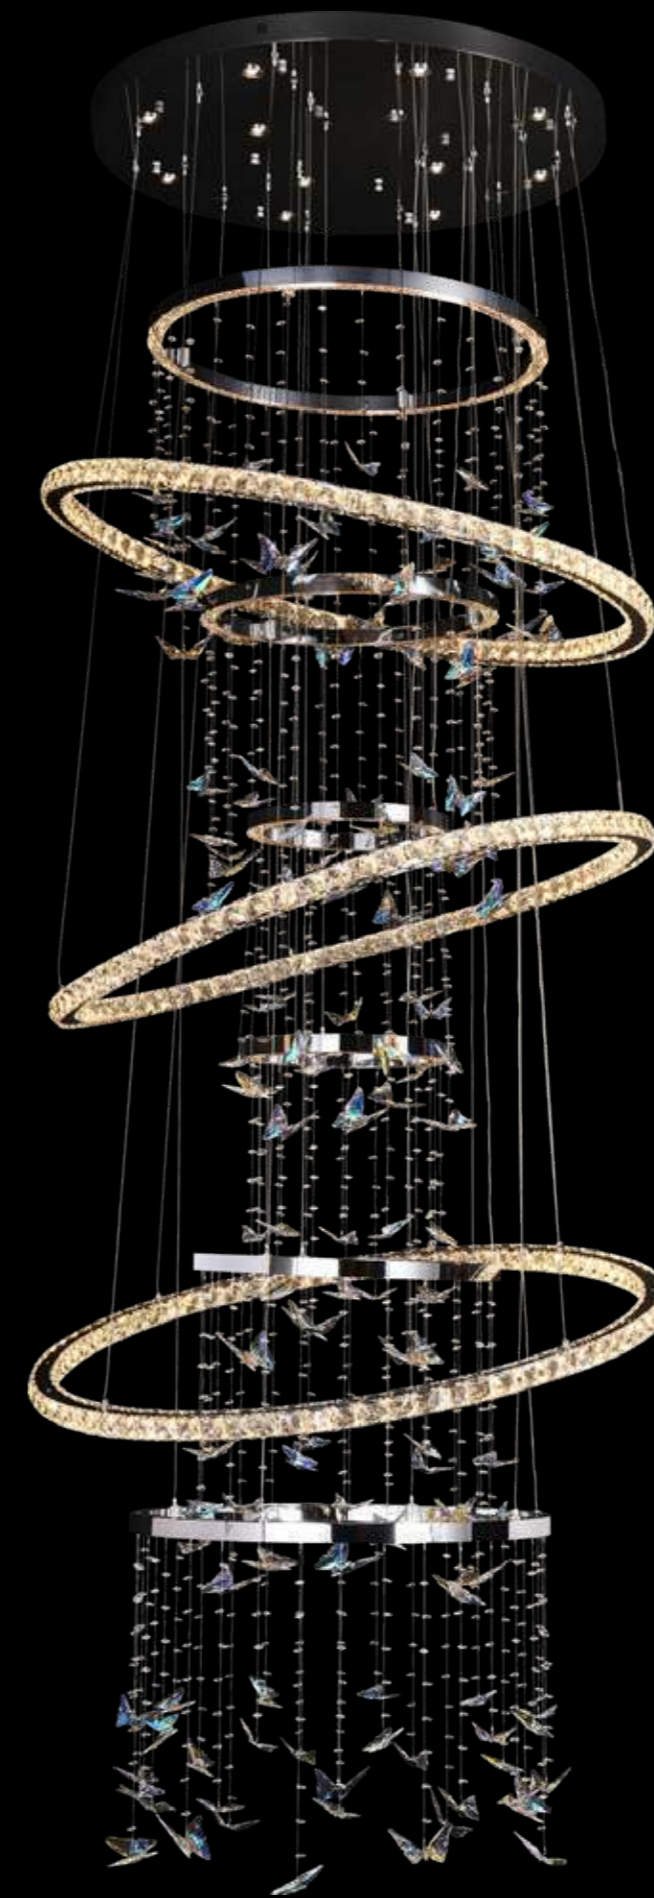

Model: 77696
Size: D1080H2800
LED: 480W