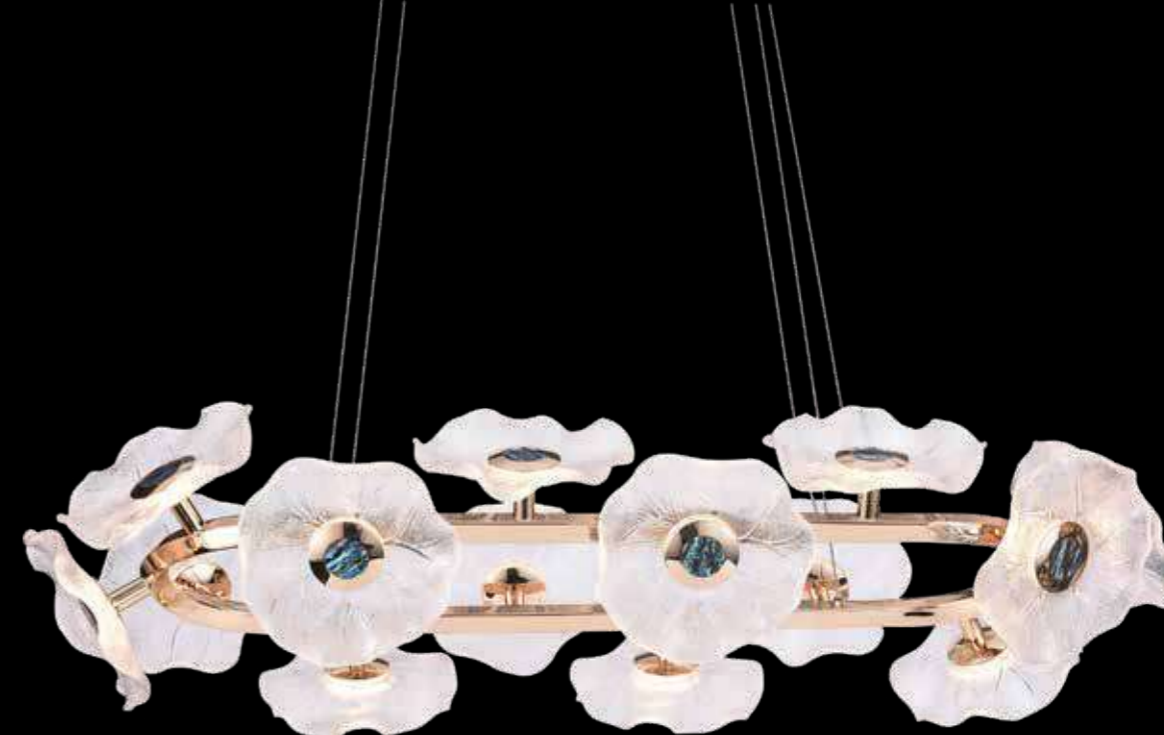

Model:77043
Size:980*W320*H1200椭圆
LED:70W