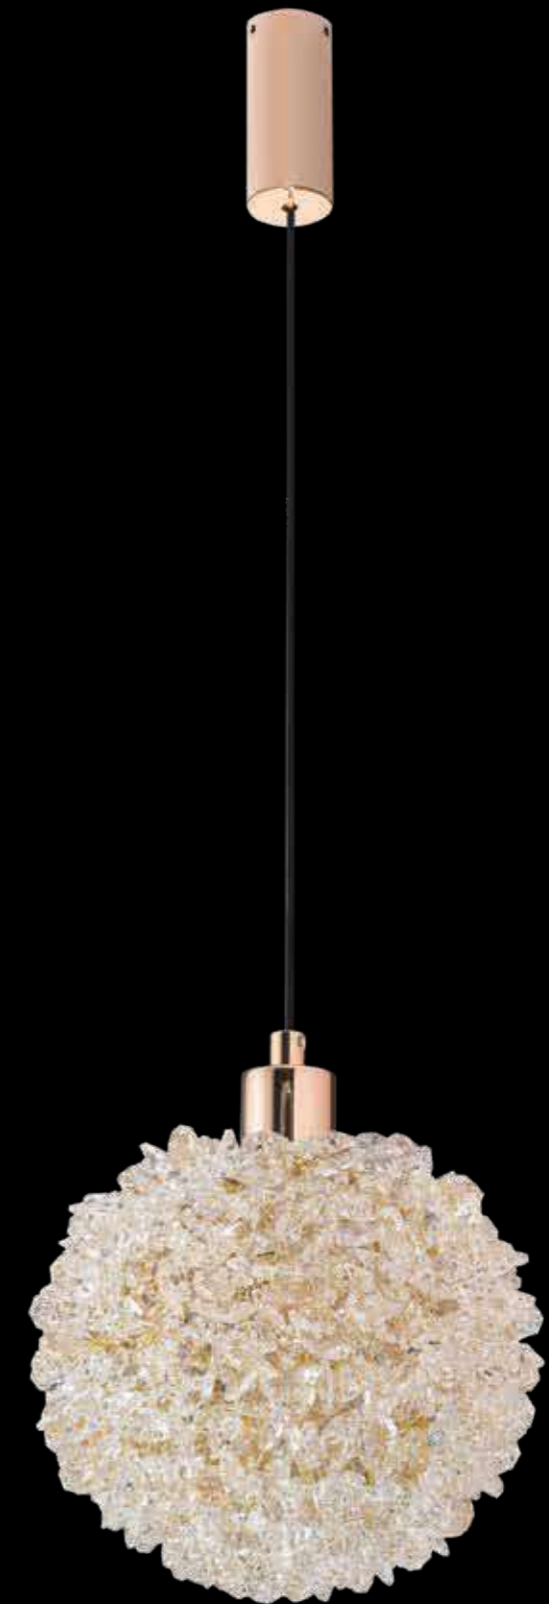

Model: 77111
Size: D120H140
LED: *1

Model: 77111
Size: D140H160
LED: *1

Model: 77111
Size: D160H180
LED: *1