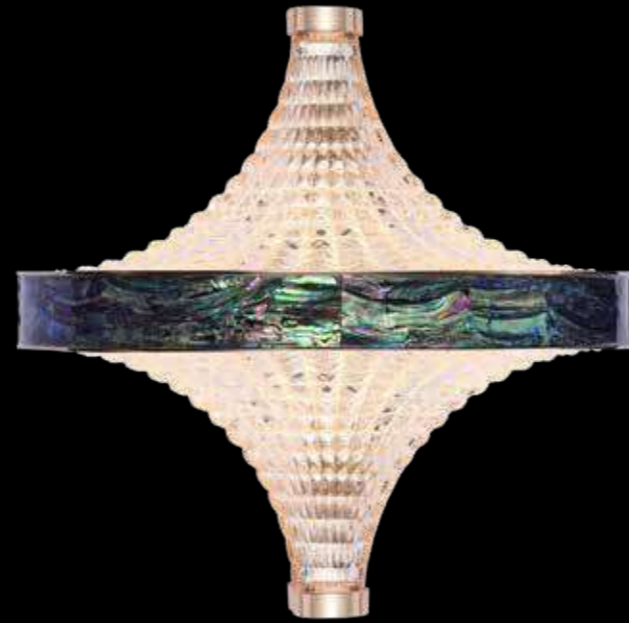

Model: 33030
Size: D280xD180H280大海螺壁灯
LED: 10W