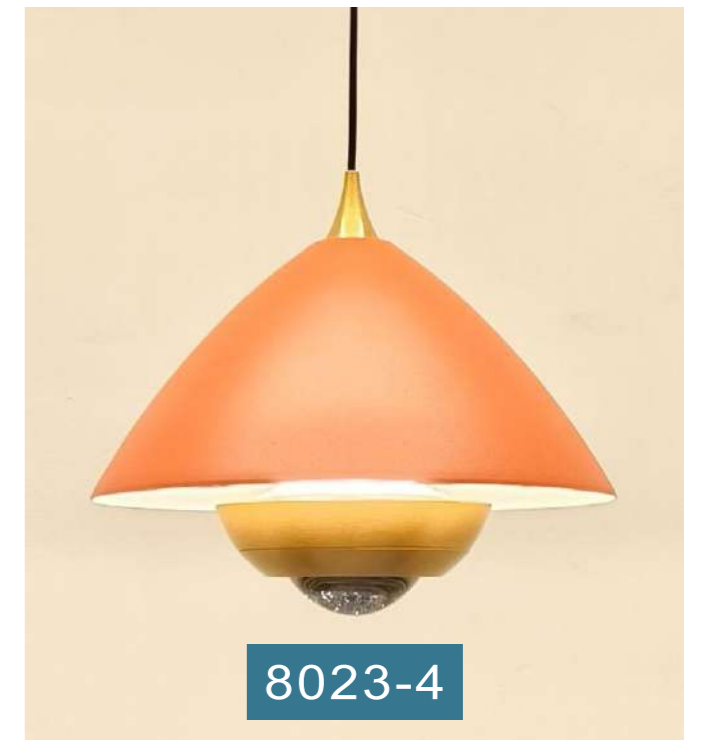

H27cm  
D25cm

T-39粉色

H27cm  
D25cm

T-34金色

H53cm  
D30cm

T-35金色

H53cm  
D30cm

T-36金色

H53cm  
D30cm

T-39白色

H27cm  
D25cm

T-39奶油色

H27cm  
D25cm

T-39水墨色

H27cm  
D25cm

11  
SIMPLE  
BLACK & WHITE  
北欧创意吊灯系列