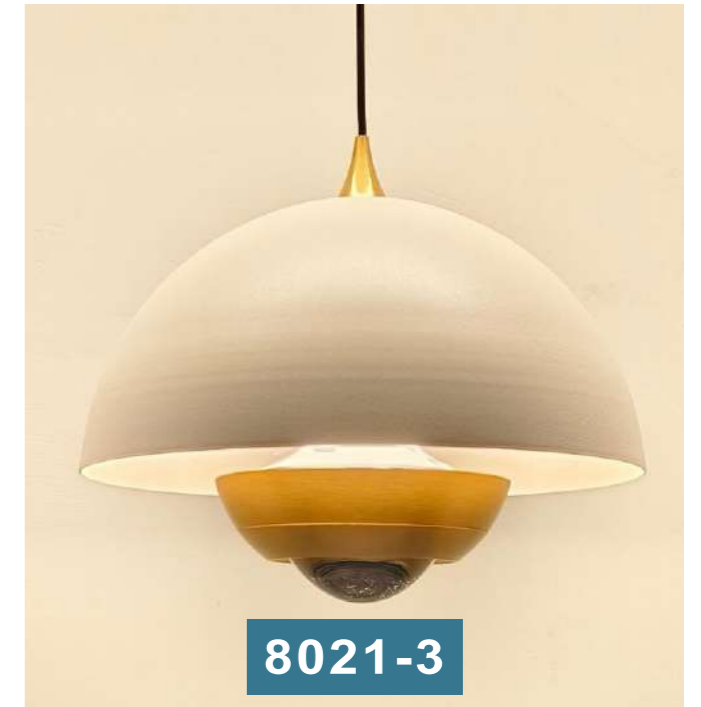

H27cm  
D25cm

T-39粉色

H27cm  
D25cm

T-34金色

H53cm  
D30cm

T-35金色

H53cm  
D30cm

T-36金色

H53cm  
D30cm

T-39白色

H27cm  
D25cm

T-39奶油色

H27cm  
D25cm

T-39水墨色

H27cm  
D25cm

11  
SIMPLE  
BLACK & WHITE  
北欧创意吊灯系列