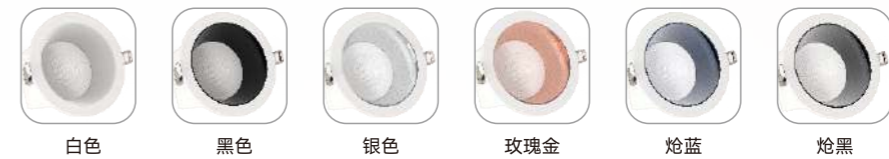

小盒子尼桑光学系列

小盒子爱马仕橙筒灯

EMBEDDED CEILING LAMP

- 专业控光技术，成就完美褪晕光斑
- 极窄边框美学设计
- 压铸铝散热器高效强力散热

3000K/4000K/6000K | 220V  
可选手温 | 输入电压

可选灯杯:

白色

黑色