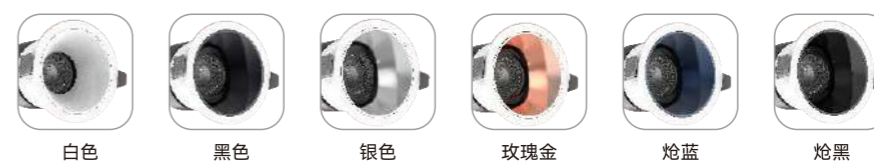

产品名称	发光角度	功率	开孔尺寸	光学	可选灯杯	产品尺寸
简约系列2.0寸射灯	可调角度	7-8w	Φ55mm	OS截光透镜	本色灯杯/电镀灯杯	Φ63*H75mm
简约系列2.5寸射灯	可调角度	12w	Φ75mm	OS截光透镜	本色灯杯/电镀灯杯	Φ85*H80mm
简约系列3.5寸射灯	可调角度	20-25w	Φ95mm	DAO透镜	本色灯杯/电镀灯杯	Φ105*H90mm

高戈射灯系列

防眩光射灯

EMBEDDED CEILING LAMP

- 优质喷涂材料，寿命长维护成本低
- 多种杯型可选，满足专业光照需求
- 压铸铝散热器高效强力散热

3000K/4000K/6000K | 220V  
可選色温 | 输入电压

多种灯形可选:

可选灯杯:

规格参数:

产品名称	发光角度	功率	开孔尺寸	光学	可选灯杯	产品尺寸
高戈系列55射灯	可调角度	5-7w	Φ55mm	透镜 15°24°36°55°	本色灯杯/电镀灯杯	Φ63*H60mm
高戈系列75射灯	可调角度	15w	Φ75mm	透镜 15°24°36°55°	本色灯杯/电镀灯杯	Φ83*H77mm
高戈系列95射灯	可调角度	20-25w	Φ95mm	透镜 15°24°36°55°	本色灯杯/电镀灯杯	Φ105*H95mm