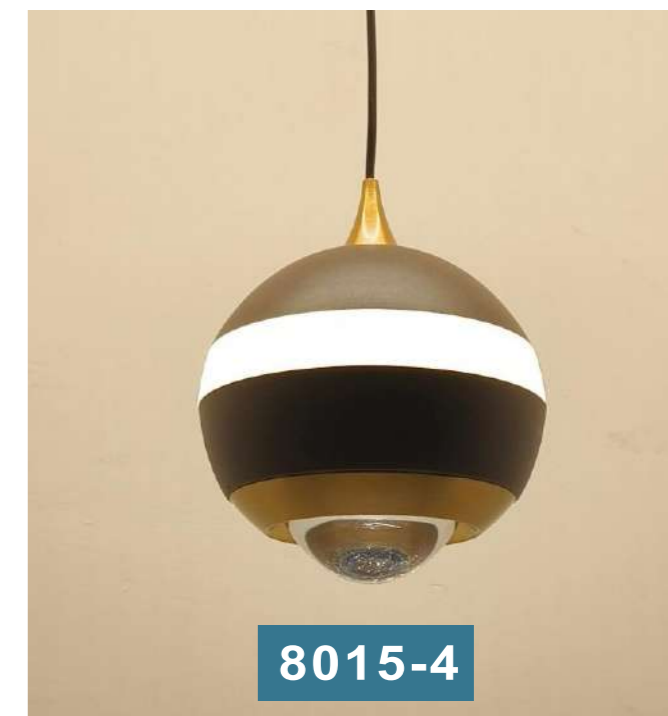

H27cm  
D25cm

T-39粉色

H27cm  
D25cm

T-34金色

H53cm  
D30cm

T-35金色

H53cm  
D30cm

T-36金色

H53cm  
D30cm

T-39白色

H27cm  
D25cm

T-39奶油色

H27cm  
D25cm

T-39水墨色

H27cm  
D25cm

11  
SIMPLE  
BLACK & WHITE  
北欧创意吊灯系列