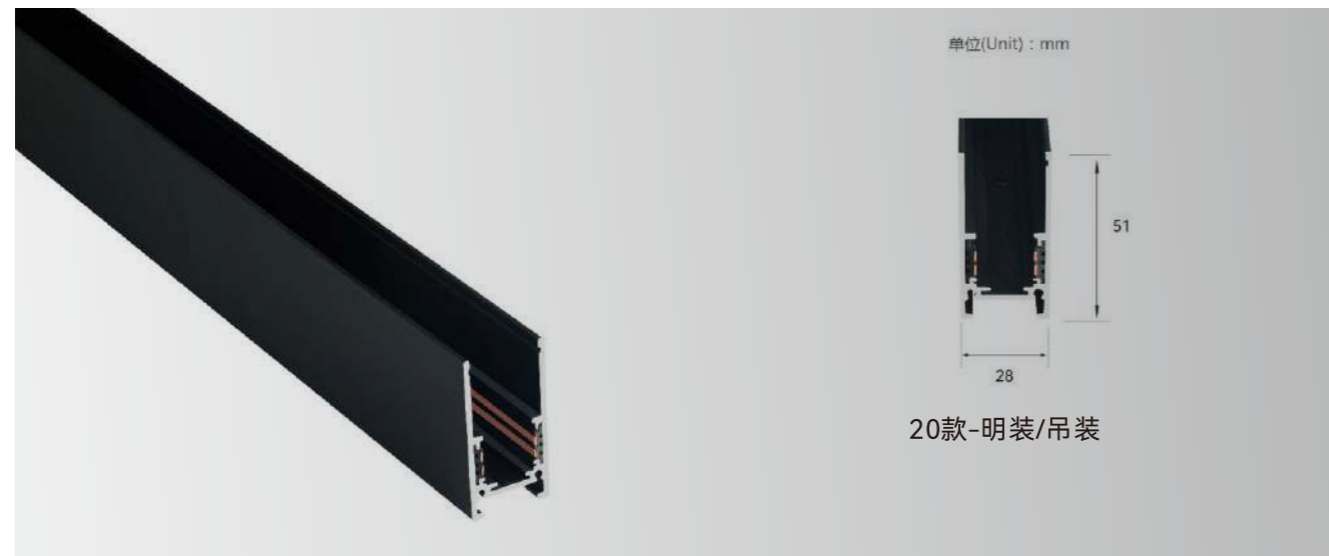

磁吸轨道系列

MAGNETIC TRACK LIGHT

BX-182/BX-191

规格：1000mm/2000mm
安装方式：明装/吊装
材质：铝
每件数量：12支
产品颜色：白色/黑色
壁厚：2mm

Specifications: 1000mm/2000mm
Installation method: surface installation/hoisting
Material: Aluminum
Quantity per piece: 12
Product color: white/black
Wall Thickness: 2mm