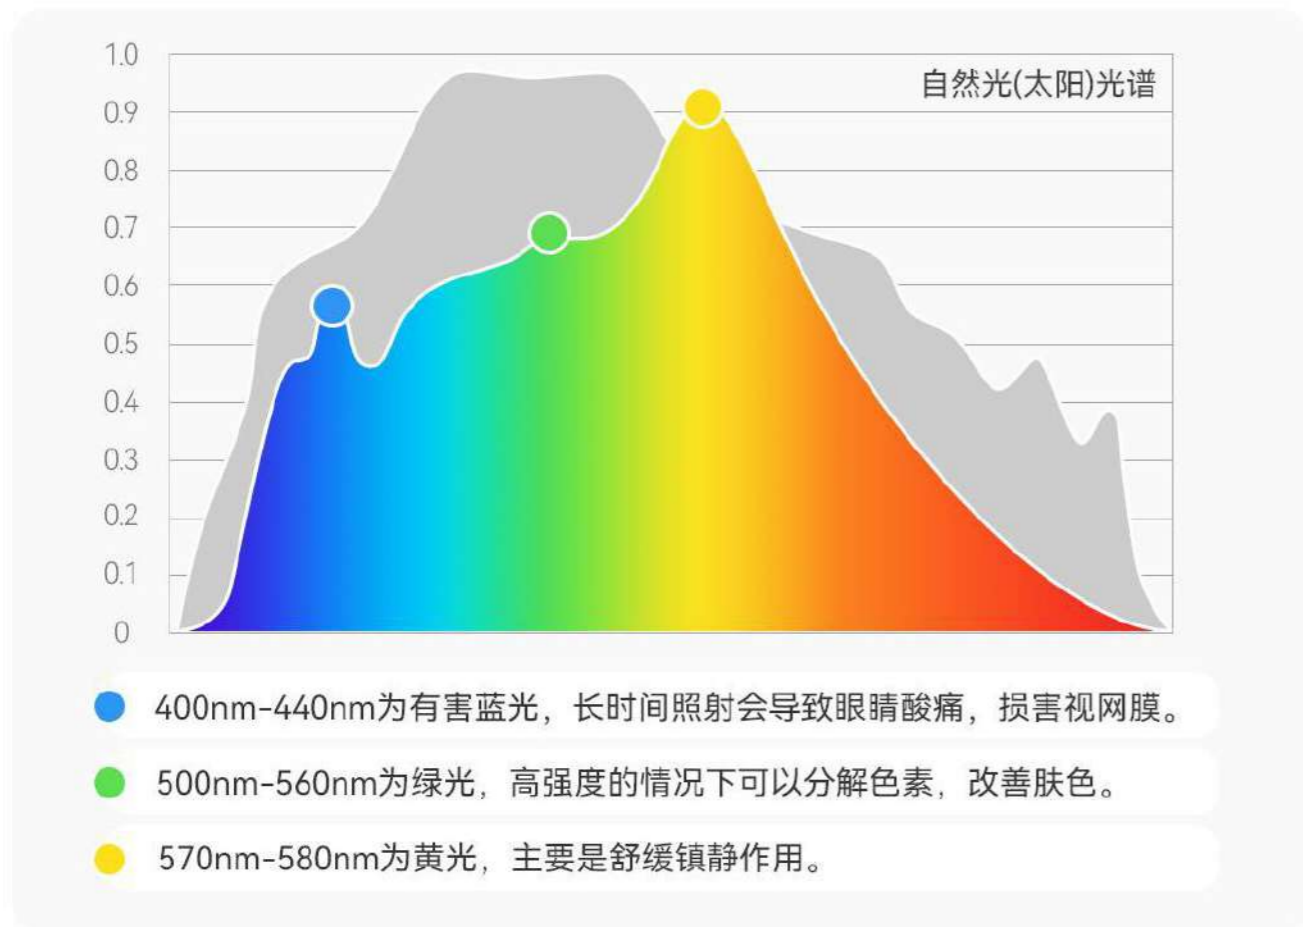

911-10头
φ80*H50cm
E27*10