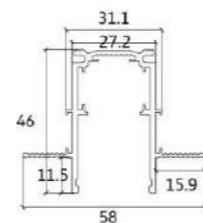

轨道安装说明/Rail Installation Instructions:

尺寸/Dimensions:

产品介绍/Product Description

磁吸导轨采用全铝材制造，内置全新PVC绝缘材料压铜条导电。适用电压12-48V。多种安装接驳器，可根据设计师的要求，实施多种安装方式，满足各种照明需要。

**BX-4220**

规格：1000mm/2000mm  
安装方式：暗装  
材质：铝  
每件数量：8支  
产品颜色：白色/黑色  
壁厚：2.0mm