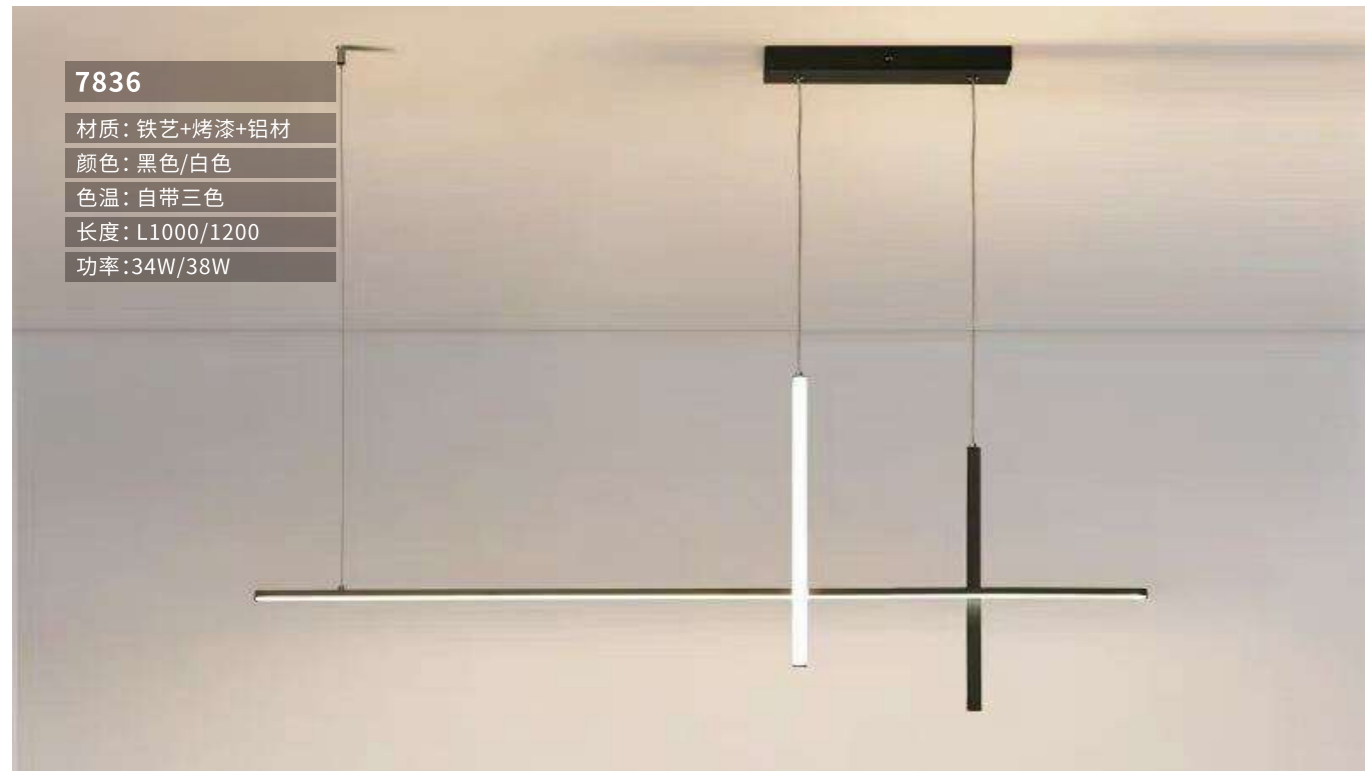

6810

材质: 铁艺+亚克力+玻璃  
头数: 9头/12头/15头  
色温: 自带三色  
长度: D600/800/1000\*H85  
功率: 5W\*9/5W\*12/5W\*15

6810餐吊

材质: 铁艺+亚克力+玻璃  
头数: 5头/7头/8头  
色温: 自带三色  
长度: D1000/1200/1430\*H85  
功率: 5W\*9/5W\*12/5W\*15

**DT001-1**