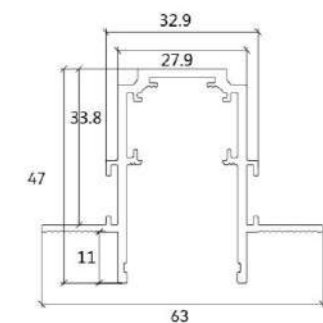

尺寸/Dimensions:

产品介绍/Product Description

磁吸导轨采用全铝材制造，内置全新PVC绝缘材料压铜条导电。适用电压12-48V。多种安装接驳器，可根据设计师的要求，实施多种安装方式，满足各种照明需要。