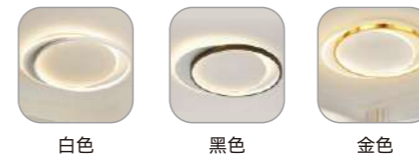

03  
CEILING LAMP  
全光谱现代吸顶灯系列

创意组合吸顶灯系列  
**雅圆吸顶灯**  
CEILING LAMP

白光/三色变光/无极调光 | 220V  
可选色温 | 输入电压

可选颜色:

白色

黑色

金色

规格参数: