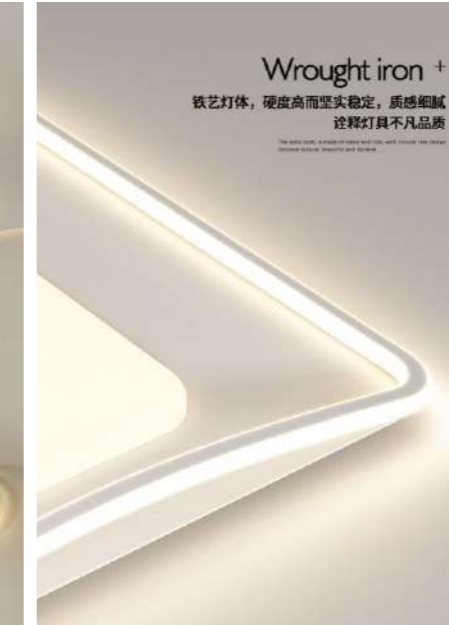

尺寸: 800\*800\*H155

05  
CEILING LAMP SERIES  
创意吸顶灯系列

ZY-8001  
φ115cm  
E14\*24

ZY-8001  
L95\*W35cm  
E14\*12

ZY-8001  
φ50cm  
E14\*8

07  
CHANDELIER SERIES  
意式水晶灯系列

XY-6801-15头  
φ96\*H60cm  
180W

XY-6801-10头  
φ92\*H50cm  
140W