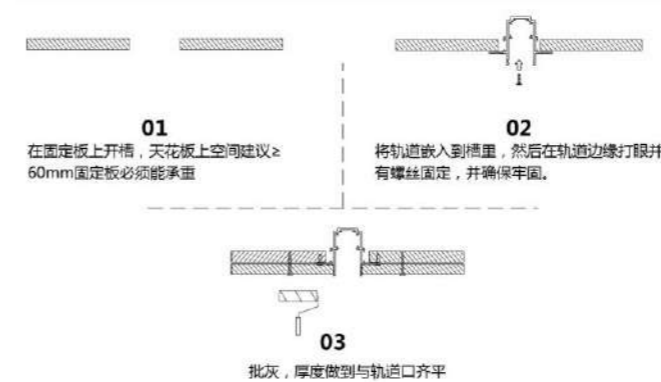

轨道安装说明/Rail Installation Instructions: