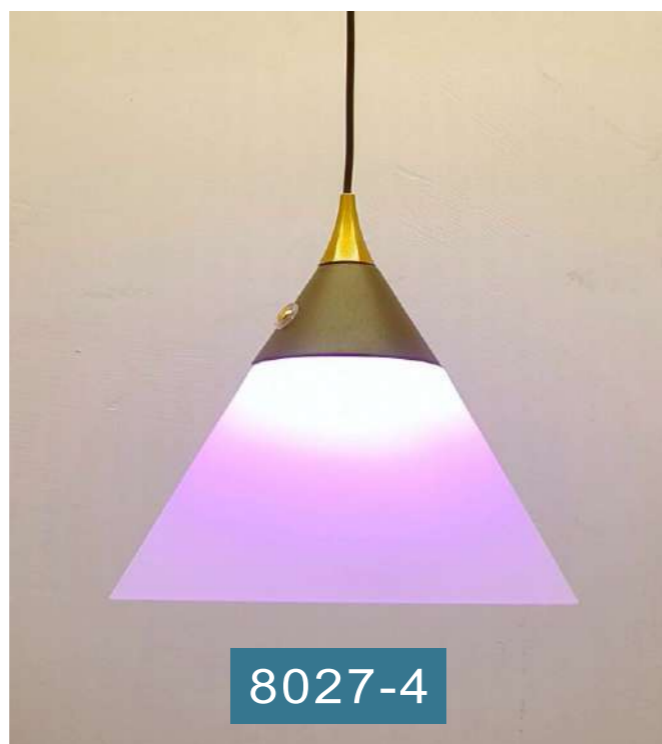

H53cm  
D30cm

T-39白色

H27cm  
D25cm

T-39奶油色

H27cm  
D25cm

T-39水墨色

H27cm  
D25cm

11  
SIMPLE  
BLACK & WHITE  
北欧创意吊灯系列