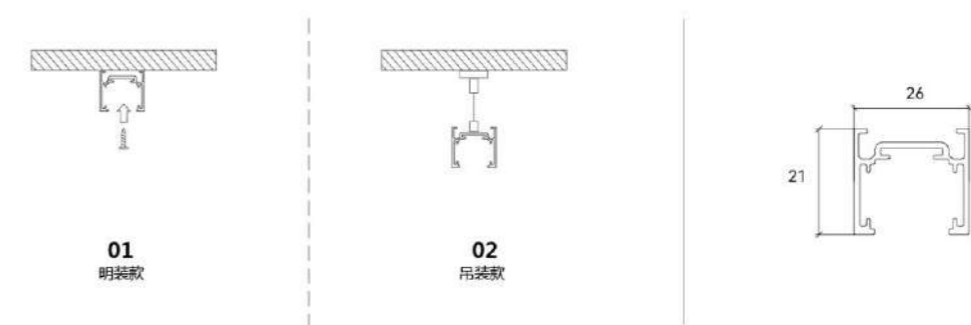

轨道安装说明/Rail Installation Instructions:

尺寸/Dimensions:

产品介绍/Product Description

磁吸轨道采用全铝材制造，内置全新PVC绝缘材料压铜条导电。适用电压12-48V。多种安装接驳器，可根据设计师的要求，实施多种安装方式，满足各种照明需要。