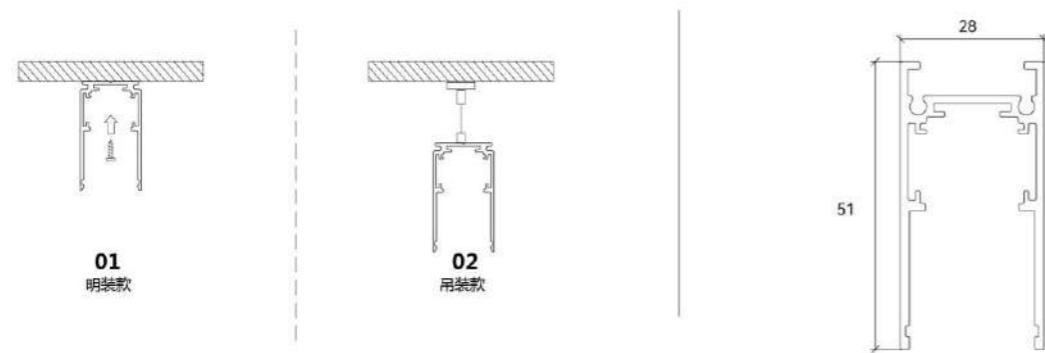

轨道安装说明/Rail Installation Instructions:

尺寸/Dimensions:

产品介绍/Product Description

磁吸轨道采用全铝材制造，内置全新PVC绝缘材料压铜条导电。适用电压12-48V。多种安装接驳器，可根据设计师的要求，实施多种安装方式，满足各种照明需要。