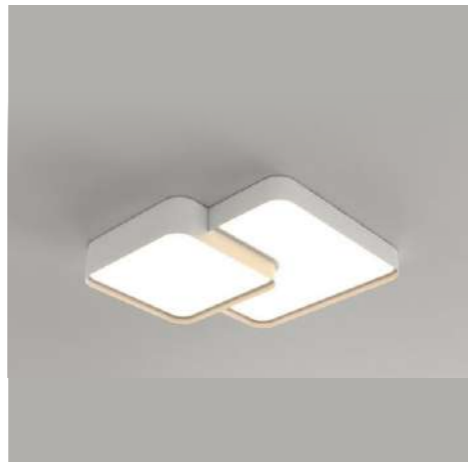

创意组合吸顶灯系列

方形组合吸顶灯

CEILING LAMP

白光/三色变光/无极调光 | 220V
可选色温 | 输入电压

可选颜色:

白色

规格参数:

产品名称	型号	功率	材质	光源	适用空间面积	产品尺寸
双头方形48*48*H8.5cm	QS-XDD-ZHK-058	48W	铁艺+亚克力板	三安芯片	8-10m²	480*480*H85mm
三头方形110*70*H10cm	QS-XDD-ZHK-058	126W	铁艺+亚克力板	三安芯片	20-25m²	1100*700*H100mm