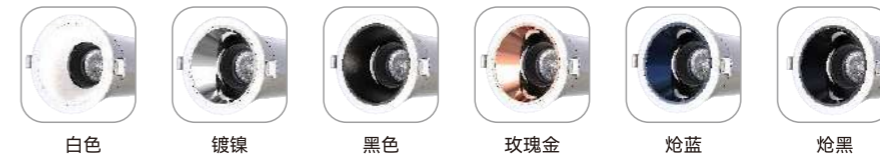

EMBEDDED CEILING LAMP

- 优质喷涂材料，寿命长维护成本低
- 多种杯型可选，满足专业光照需求
- 压铸铝散热器高效强力散热

3000K/4000K/6000K | 220V  
可選色温 | 输入电压

多种灯形可选:

可选灯杯:

规格参数:

产品名称	发光角度	功率	开孔尺寸	光学	可选灯杯	产品尺寸
高戈系列55射灯	可调角度	5-7w	Φ55mm	透镜 15°24°36°55°	本色灯杯/电镀灯杯	Φ63*H60mm
高戈系列75射灯	可调角度	15w	Φ75mm	透镜 15°24°36°55°	本色灯杯/电镀灯杯	Φ83*H77mm
高戈系列95射灯	可调角度	20-25w	Φ95mm	透镜 15°24°36°55°	本色灯杯/电镀灯杯	Φ105*H95mm

精品射灯系列

防眩光筒射灯

EMBEDDED CEILING LAMP

- 简洁美观，见光不见灯
- 多种杯型可选，满足专业光照需求
- 压铸铝散热器高效强力散热

3000K/4000K/6000K | 220V  
 可选色温 | 输入电压

多种灯形可选:

预埋面环 (见光不见灯)

偏光灯杯 (重点打光)

偏光洗墙

椭圆

圆形

可选灯杯:

规格参数:

产品名称	发光角度	功率	开孔尺寸	光学	可选灯杯	产品尺寸
精品三代55B款筒灯	固定角度	9w	Φ55mm	IP65防水款 60°+020/1507	本色灯杯/电镀灯杯	Φ63*H70mm
精品三代75B款筒灯	固定角度	15w	Φ75mm	IP65防水款 60°+020/1507	本色灯杯/电镀灯杯	Φ85*H70mm
精品三代95B款筒灯	固定角度	16w	Φ95mm	IP65防水款 60°+020/1507	本色灯杯/电镀灯杯	Φ105*H84mm
精品三代55B款射灯	可调角度	7w	Φ55mm	DAO透镜	本色灯杯/电镀灯杯	Φ64*H85mm
精品三代75B款射灯	可调角度	12w	Φ75mm	OS截光透镜	本色灯杯/电镀灯杯	Φ85*H90mm
精品三代95B款射灯	可调角度	18-20w	Φ95mm	仿西朗德透镜	本色灯杯/电镀灯杯	Φ105*H110mm