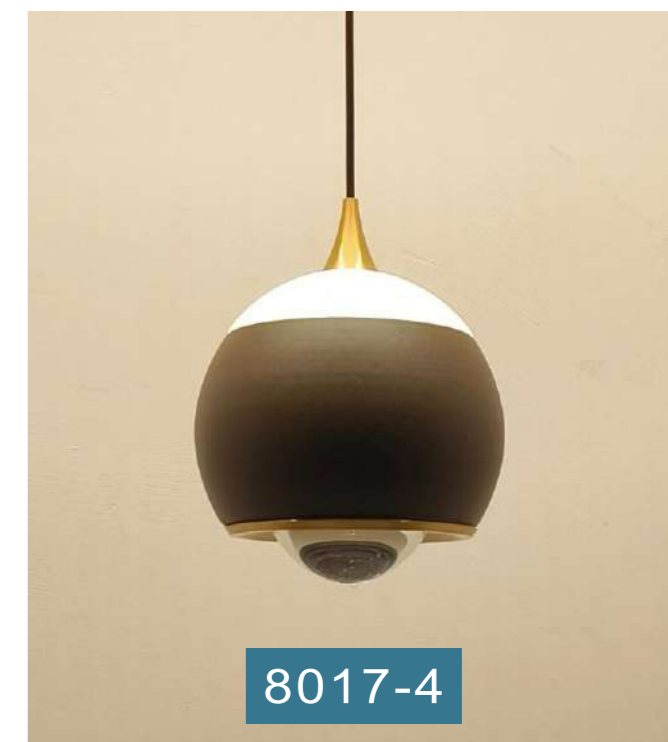

H27cm  
D25cm

T-39粉色

H27cm  
D25cm

T-34金色

H53cm  
D30cm

T-35金色

H53cm  
D30cm

T-36金色

H53cm  
D30cm

T-39白色

H27cm  
D25cm

T-39奶油色

H27cm  
D25cm

T-39水墨色

H27cm  
D25cm

11  
SIMPLE  
BLACK & WHITE  
北欧创意吊灯系列