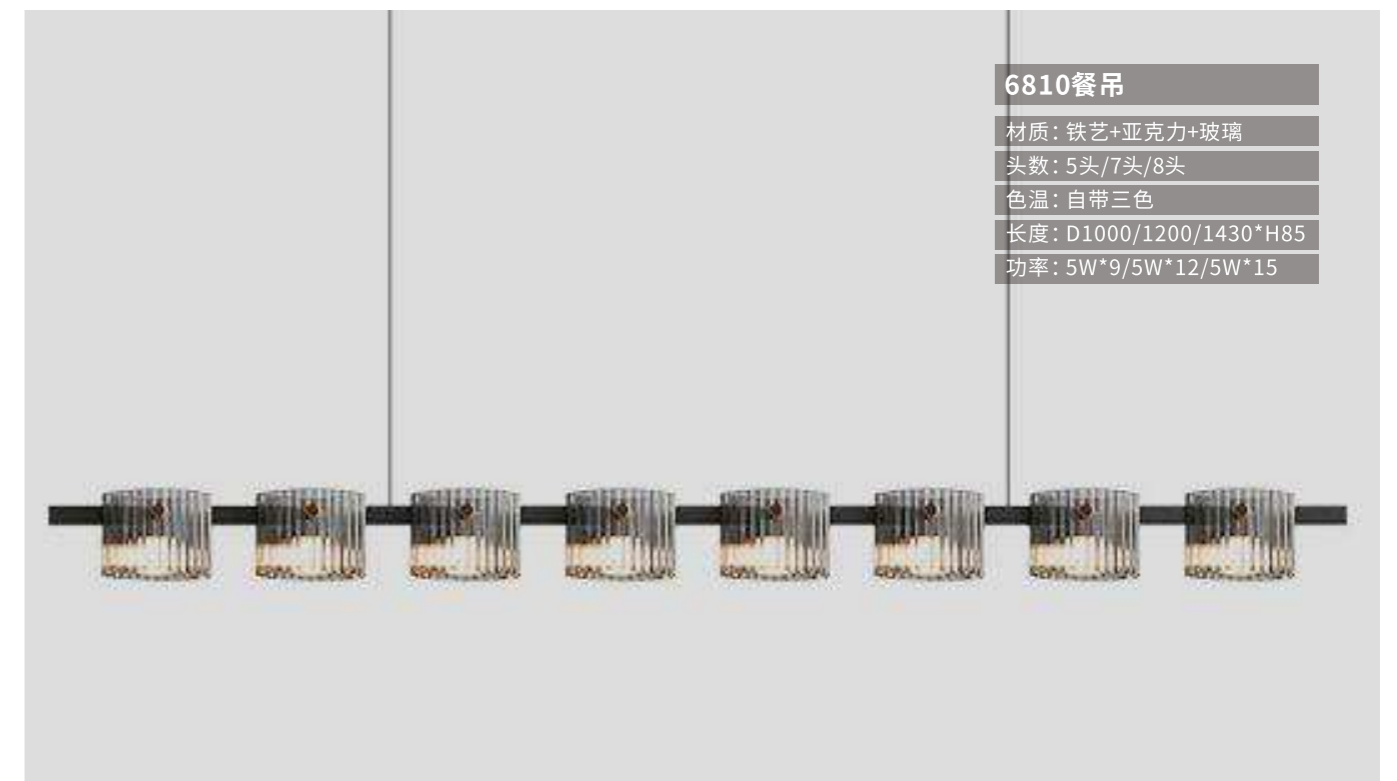

6810餐吊

材质: 铁艺+亚克力+玻璃
头数: 5头/7头/8头
色温: 自带三色
长度: D1000/1200/1430*H85
功率: 5W*9/5W*12/5W*15