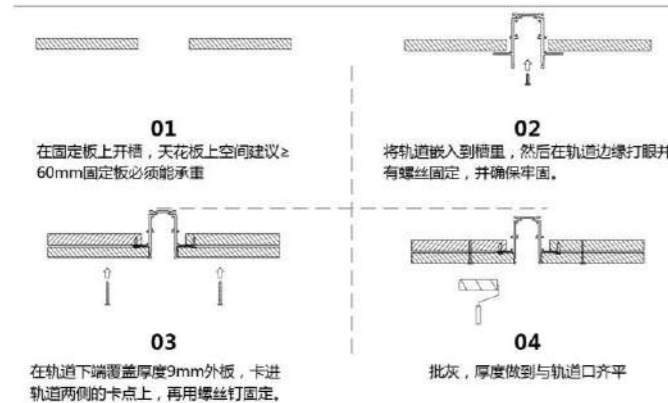

02  
EMBEDDED GUIDE RAIL  
嵌入式轨道灯系列

转角拼电模块

垂直拼接头

平面直角拼接头

转角拼电模块

嵌入式安装 隐蔽无边框

天花板上做龙骨作为固定 下面再铺石膏板

直拼接电模块

轨道安装说明/Rail Installation Instructions:

尺寸/Dimensions:

产品介绍/Product Description

磁吸导轨采用全铝材制造，内置全新PVC绝缘材料压铜条导电。适用电压12-48V。多种安装接驳器，可根据设计师的要求，实施多种安装方式，满足各种照明需要。

**BX-4220**

规格：1000mm/2000mm  
安装方式：暗装  
材质：铝  
每件数量：8支  
产品颜色：白色/黑色  
壁厚：2.0mm