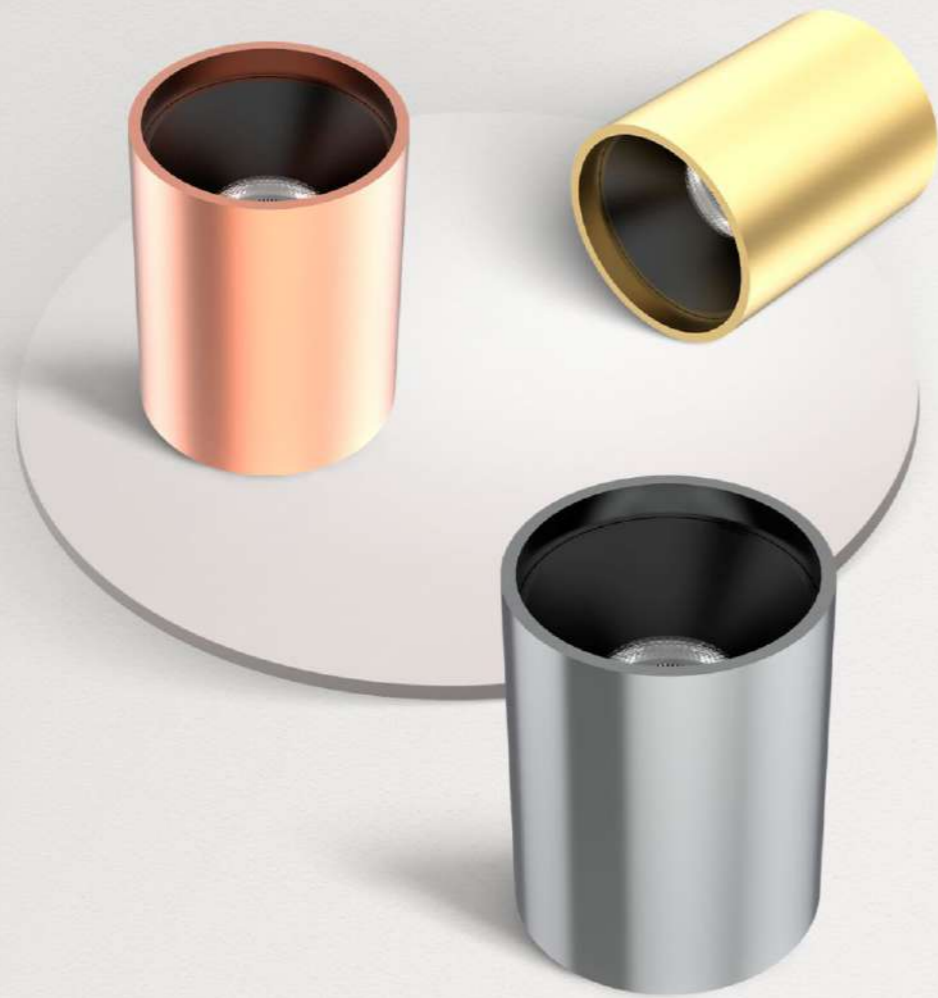

繁星系列

明装防眩筒灯

SURFACE CEILING LAMP

- 专业控光技术，深杯防眩
- 马卡龙色美学设计
- 压铸铝散热器高效强力散热