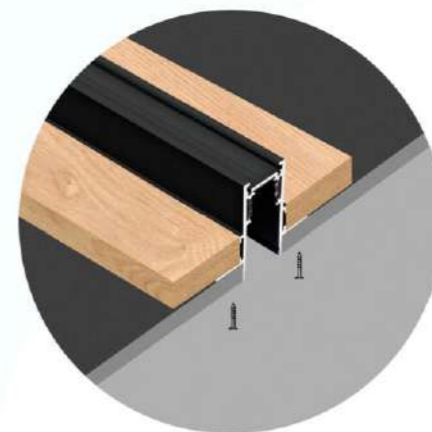

02  
EMBEDDED GUIDE RAIL  
嵌入式轨道灯系列

转角拼电模块

垂直拼接头

平面直角拼接头

转角拼电模块

嵌入式安装 隐蔽无边框

天花板上做龙骨作为固定 下面再铺石膏板

直拼接电模块