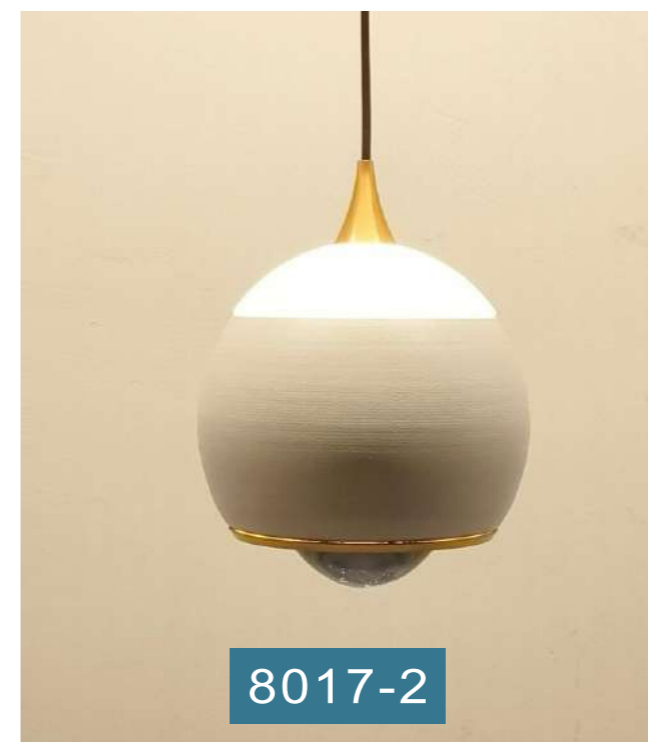

H27cm  
D25cm

T-39粉色

H27cm  
D25cm

T-34金色

H53cm  
D30cm

T-35金色

H53cm  
D30cm

T-36金色

H53cm  
D30cm

T-39白色

H27cm  
D25cm

T-39奶油色

H27cm  
D25cm

T-39水墨色

H27cm  
D25cm

11  
SIMPLE  
BLACK & WHITE  
北欧创意吊灯系列