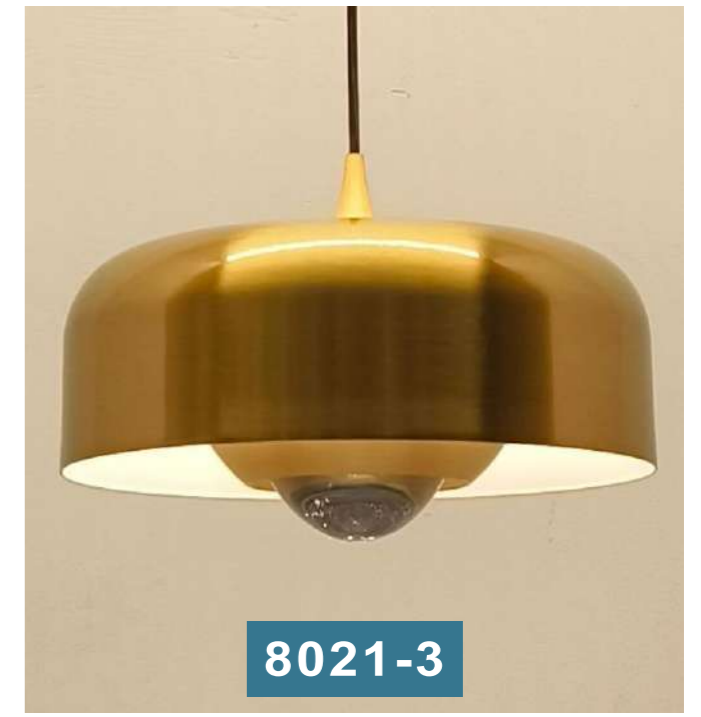

H27cm  
D25cm

T-39粉色

H27cm  
D25cm

T-34金色

H53cm  
D30cm

T-35金色

H53cm  
D30cm

T-36金色

H53cm  
D30cm

T-39白色

H27cm  
D25cm

T-39奶油色

H27cm  
D25cm

T-39水墨色

H27cm  
D25cm

11  
SIMPLE  
BLACK & WHITE  
北欧创意吊灯系列