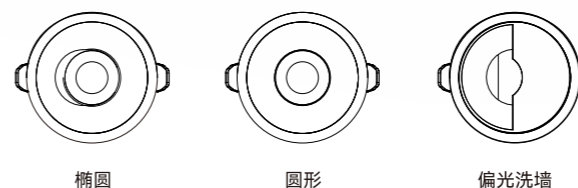

高戈射灯系列

防眩光射灯

EMBEDDED CEILING LAMP

- 优质喷涂材料，寿命长维护成本低
- 多种杯型可选，满足专业光照需求
- 压铸铝散热器高效强力散热

3000K/4000K/6000K | 220V
可選色温 | 输入电压

多种灯形可选: