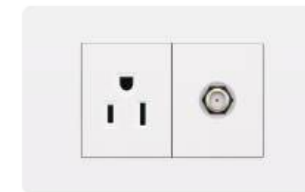

F6E/118-026
美式三孔+卫星插座
3 Pole+Satellite Socket