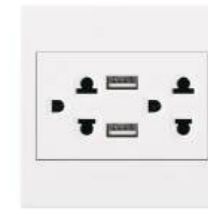

F6E/86-025
泰式六孔+双USB插座
Double 3 Pole+Double USB Socket