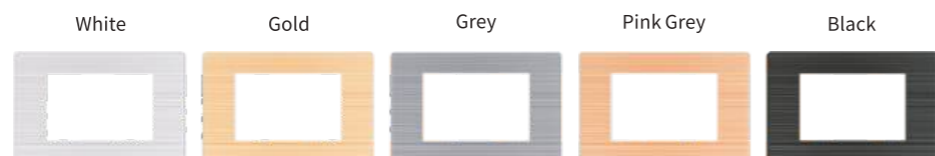

Face frame series

F6E 1/118 PC

F6E 2/118 PC

F6E 3/118 PC 塑料拉丝
F6E 3/118 PC plastic brushed

F6E 4/118 不锈钢/铝面拉丝
F6E 4/118 Stainless steel/aluminum face Brushed

Product Category

Switch & Socket

F6E 5/118 不锈钢/铝面拉丝
F6E 5/118 Stainless steel
/aluminum face Brushed