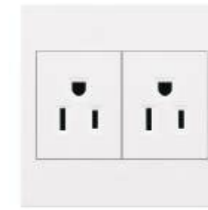

F6E/86-029
美式六孔插座
Double 3 Pole Socket