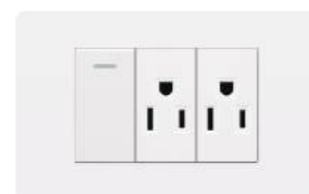

F6E/86-043
1/3 开关单控+1/3 指示灯+
1/3 二孔插座
1 Gang 1 Way+Indicator +2 Pole Socket
1/3 开关双控+1/3 指示灯+
1/3 二孔插座
1 Gang 2 Way+indicator +2 Pole Socket

F6E/86-044
1/3 开关单控+1/3 美式三孔+
1/3 美式三孔
1 Gang 1 Way+Double 3 Pole Socket
1/3 开关双控+1/3 美式三孔+
1/3 美式三孔
1 Gang 2 Way+Double 3 Pole Socket