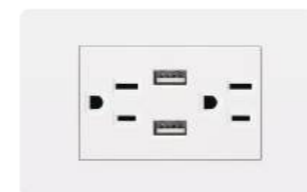

F6E/118-022
美式六孔+USB+TYPE-C插座
Double 3 Pole+USB+TYPE-C Socket
F6E/86-023
泰式六孔+USB+TYPE-C插座
Double 3 Pole+USB+TYPE-C Socket

F6E/118-020
美式六孔+双USB插座
Double 3 Pole+Double USB Socket
F6E/86-021
泰式六孔+双USB插座
Double 3 Pole+Double USB Socket