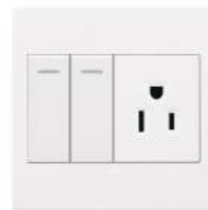

F6E/86-011
二开单控+美式三孔插座
2 Gang 1 Way+3 Pole Socket
二开双控+美式三孔插座
2 Gang 2 Way+3 Pole Socket