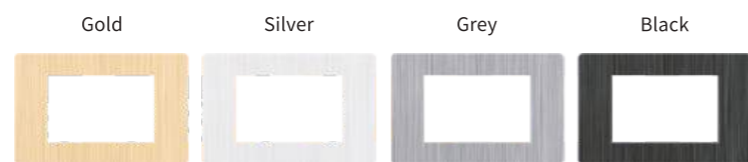

Face frame series

F6E 1/118 PC

F6E 2/118 PC

F6E 3/118 PC 塑料拉丝
F6E 3/118 PC plastic brushed

F6E 4/118 不锈钢/铝面拉丝
F6E 4/118 Stainless steel/aluminum face Brushed

Product Category

Switch & Socket

F6E 5/118 不锈钢/铝面拉丝
F6E 5/118 Stainless steel
/aluminum face Brushed