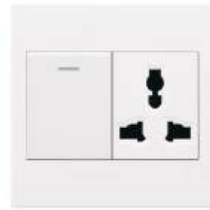

F6E/86-007
一开单控+多功能三孔插座
1 Gang 1 Way+MF Socket
一开双控+多功能三孔插座
1 Gang 2 Way+MF Socket