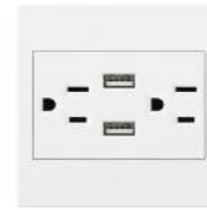

F6E/86-026
泰式六孔+双USB+TYPE-C插座
Double 3 Pole+USB+TYPE-C Socket

F6E/86-018
四孔插座
Double 2 Pole Socket

F6E/86-027
二孔+多功能插座
2 Pole+MF Socket

F6E/86-019
美式六孔插座
Double 3 Pole Socket

F6E/86-028
多功能六孔插座
Double MF Socket