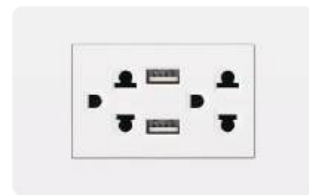

F6E/118-059
泰式六孔+双USB插座
Double 3 Pole+Double USB Socket