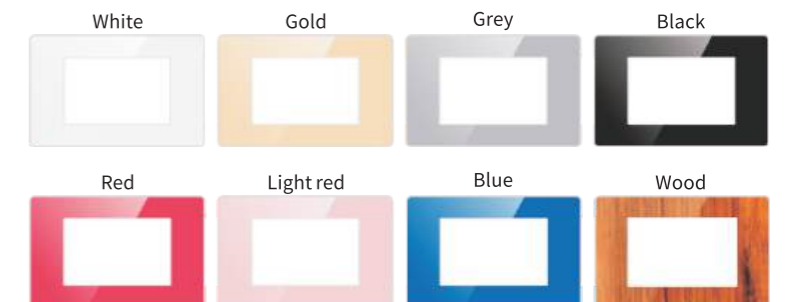

F6E 7/118 亚克力/118 玻璃
F6E 7/118 Acrylic/118 Glass