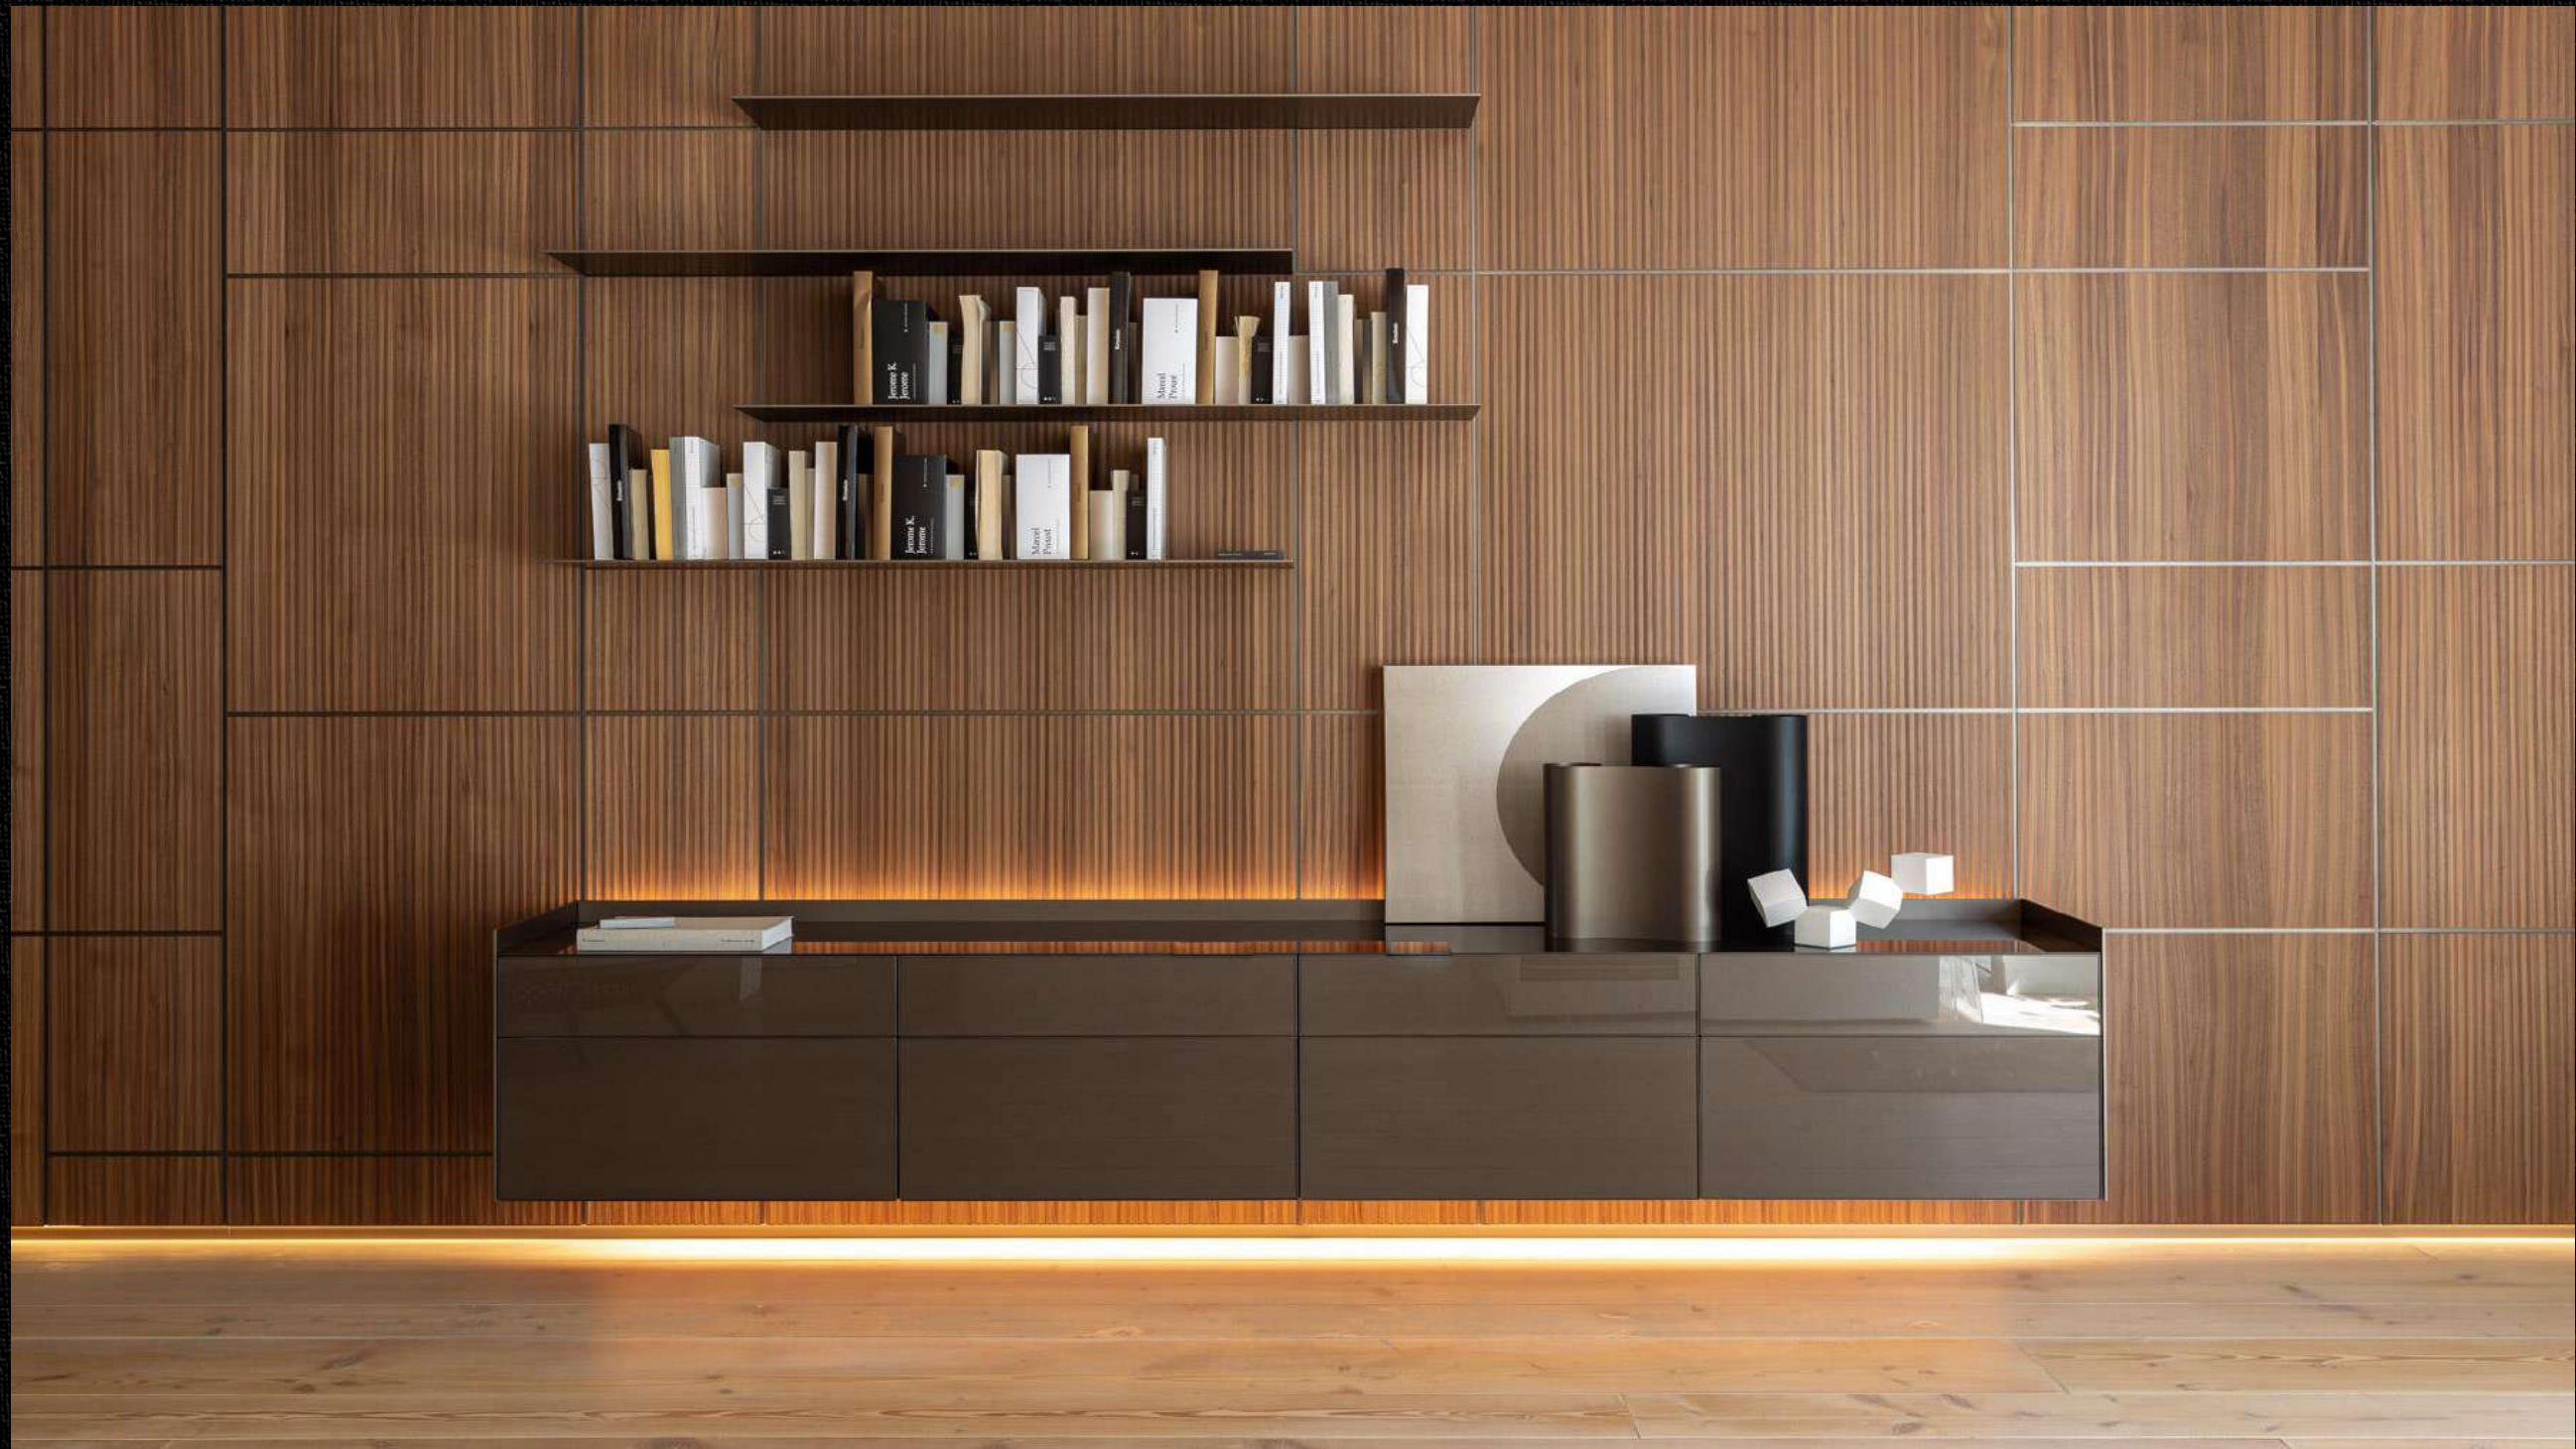

衣柜

衣帽间

活动家具

护墙板

TOMASZ GUZOWATY CLOSER

Dream
Design

模块组合

护墙板、衣柜