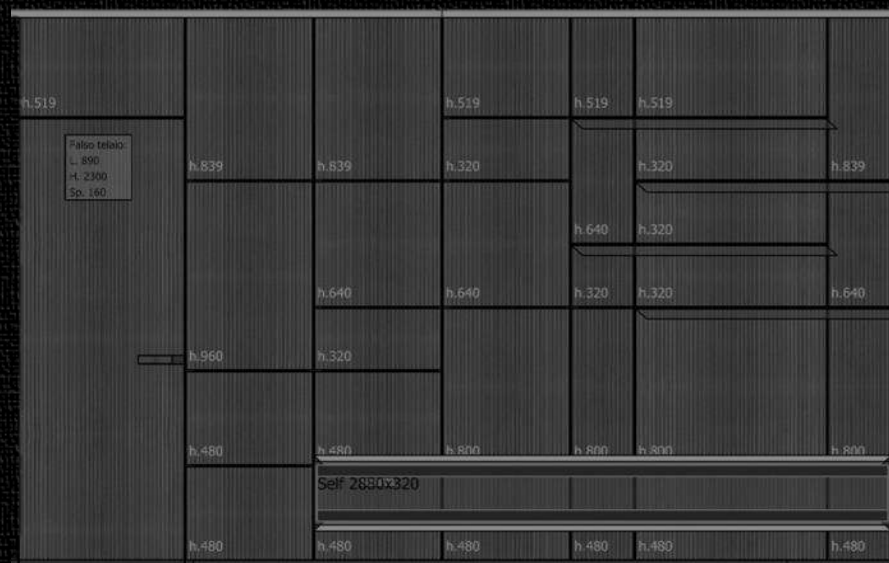

保养方便

表面处理多样

高度和宽度可定制

具有极高的连接精度

推拉门

房门

隔断

护墙板