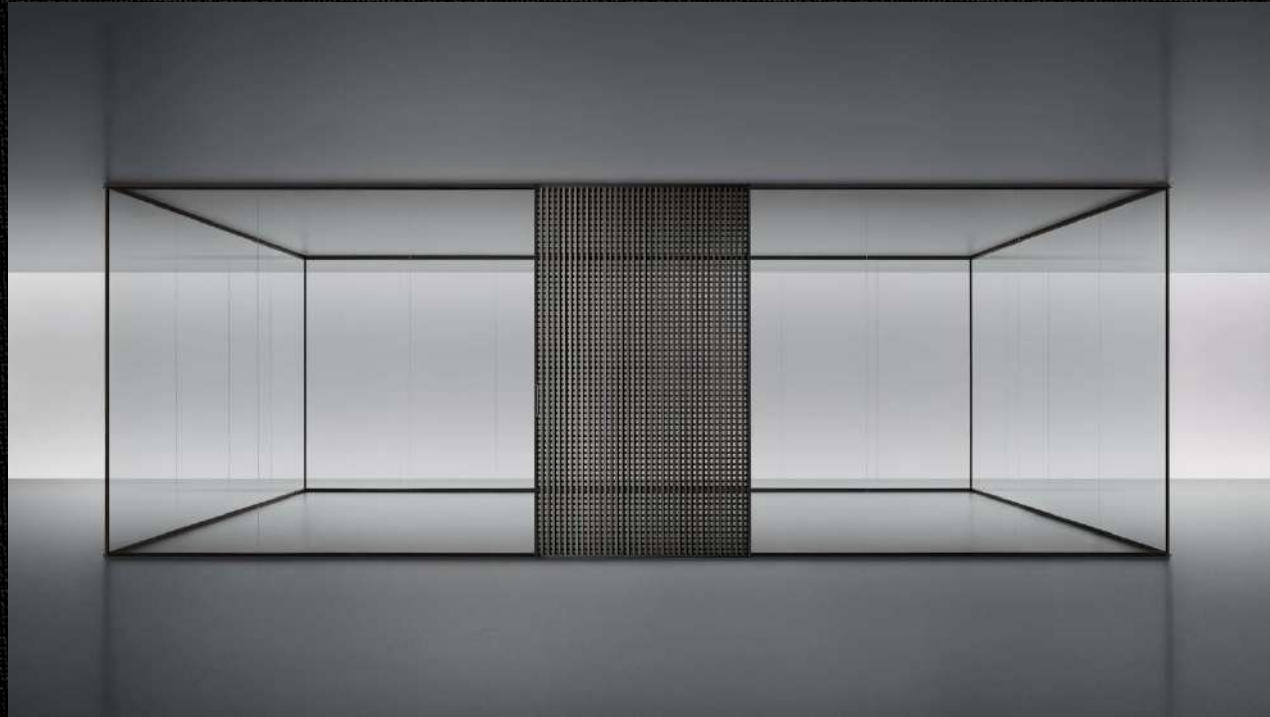

护墙板

酒柜

电视柜

艺术品

衣柜

衣帽间

活动家具

隔断

春华系列

详细信息

推拉门和玻璃门共用一条导轨

转角处用我们的铝立柱装饰

天花板轮廓可以用油漆来创造一种隐形的效果

推拉门和玻璃隔断之间的连接被优雅地隐藏在门下

玻璃隔断通过颜色匹配的填充物与墙壁相连

通过颜色匹配的门框与门相连

不同的设计组合

推拉门

房门

隔断

护墙板

酒柜

电视柜

书柜