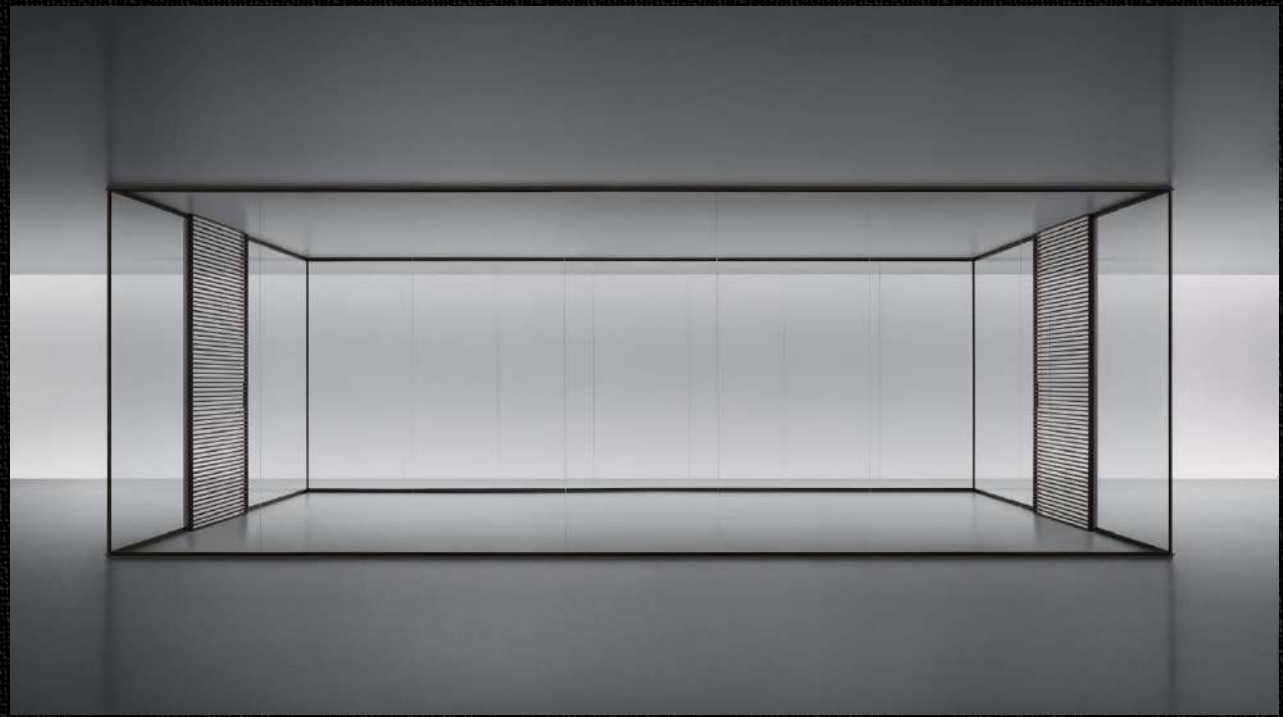

春华系列

详细信息

推拉门和玻璃门共用一条导轨

转角处用我们的铝立柱装饰

天花板轮廓可以用油漆来创造一种隐形的效果

推拉门和玻璃隔断之间的连接被优雅地隐藏在门下

玻璃隔断通过颜色匹配的填充物与墙壁相连

通过颜色匹配的门框与门相连