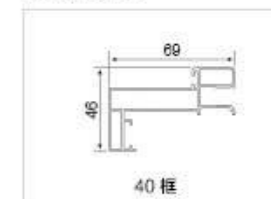

Use technology to create art
Pursue perfection with obsession

超窄框，大视野，极致工艺
严谨苛求每一个细节，打造行业极致品质

用技术创造艺术
用执念追求极致

40 SYSTEM PROFILE PARAMETERS

40 系统型材参数

选用欧派克品牌的 4 轮硅胶滑轮，配合优质不锈钢下轨滑动，同时配置了防脱轨保护装置，上轨的滑轮既可以有效防止门扇晃动，又有良好的助推功能，而且门扇与门扇之间，门扇与门框之间都配置了防撞胶条、防撞块、密封胶条，使推拉轻巧、顺畅、静音，并具有良好的保温隔热功能，单扇承重高达 300 公斤，推拉达 100 万次以上，二提升推拉更可以让门扇随意的停留在轨道的任何位置来固定，使产品的人性化展露无遗。

40 系统通用型材参数

单 轨：上轨占墙 132 × 侧厚 45
二 轨：上轨占墙 132 × 侧厚 45
三 轨：上轨占墙 201 × 侧厚 45

单包最低墙厚：二轨 140 三轨 210
双包最低墙厚：二轨 150 三轨 230
门套线盖墙：单边 30 盖墙 20

型材简图

40 系统包套可选

40 平开反包框

40 系统边封可选

40 平开正包框

上轨可选

吊轨可选