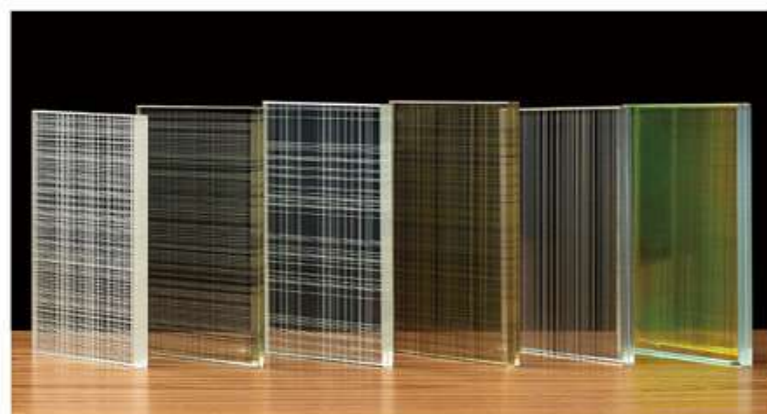

GLASS 极窄门常用玻璃

夹丝玻璃

WIRED GLASS
LIGHT LUXURY