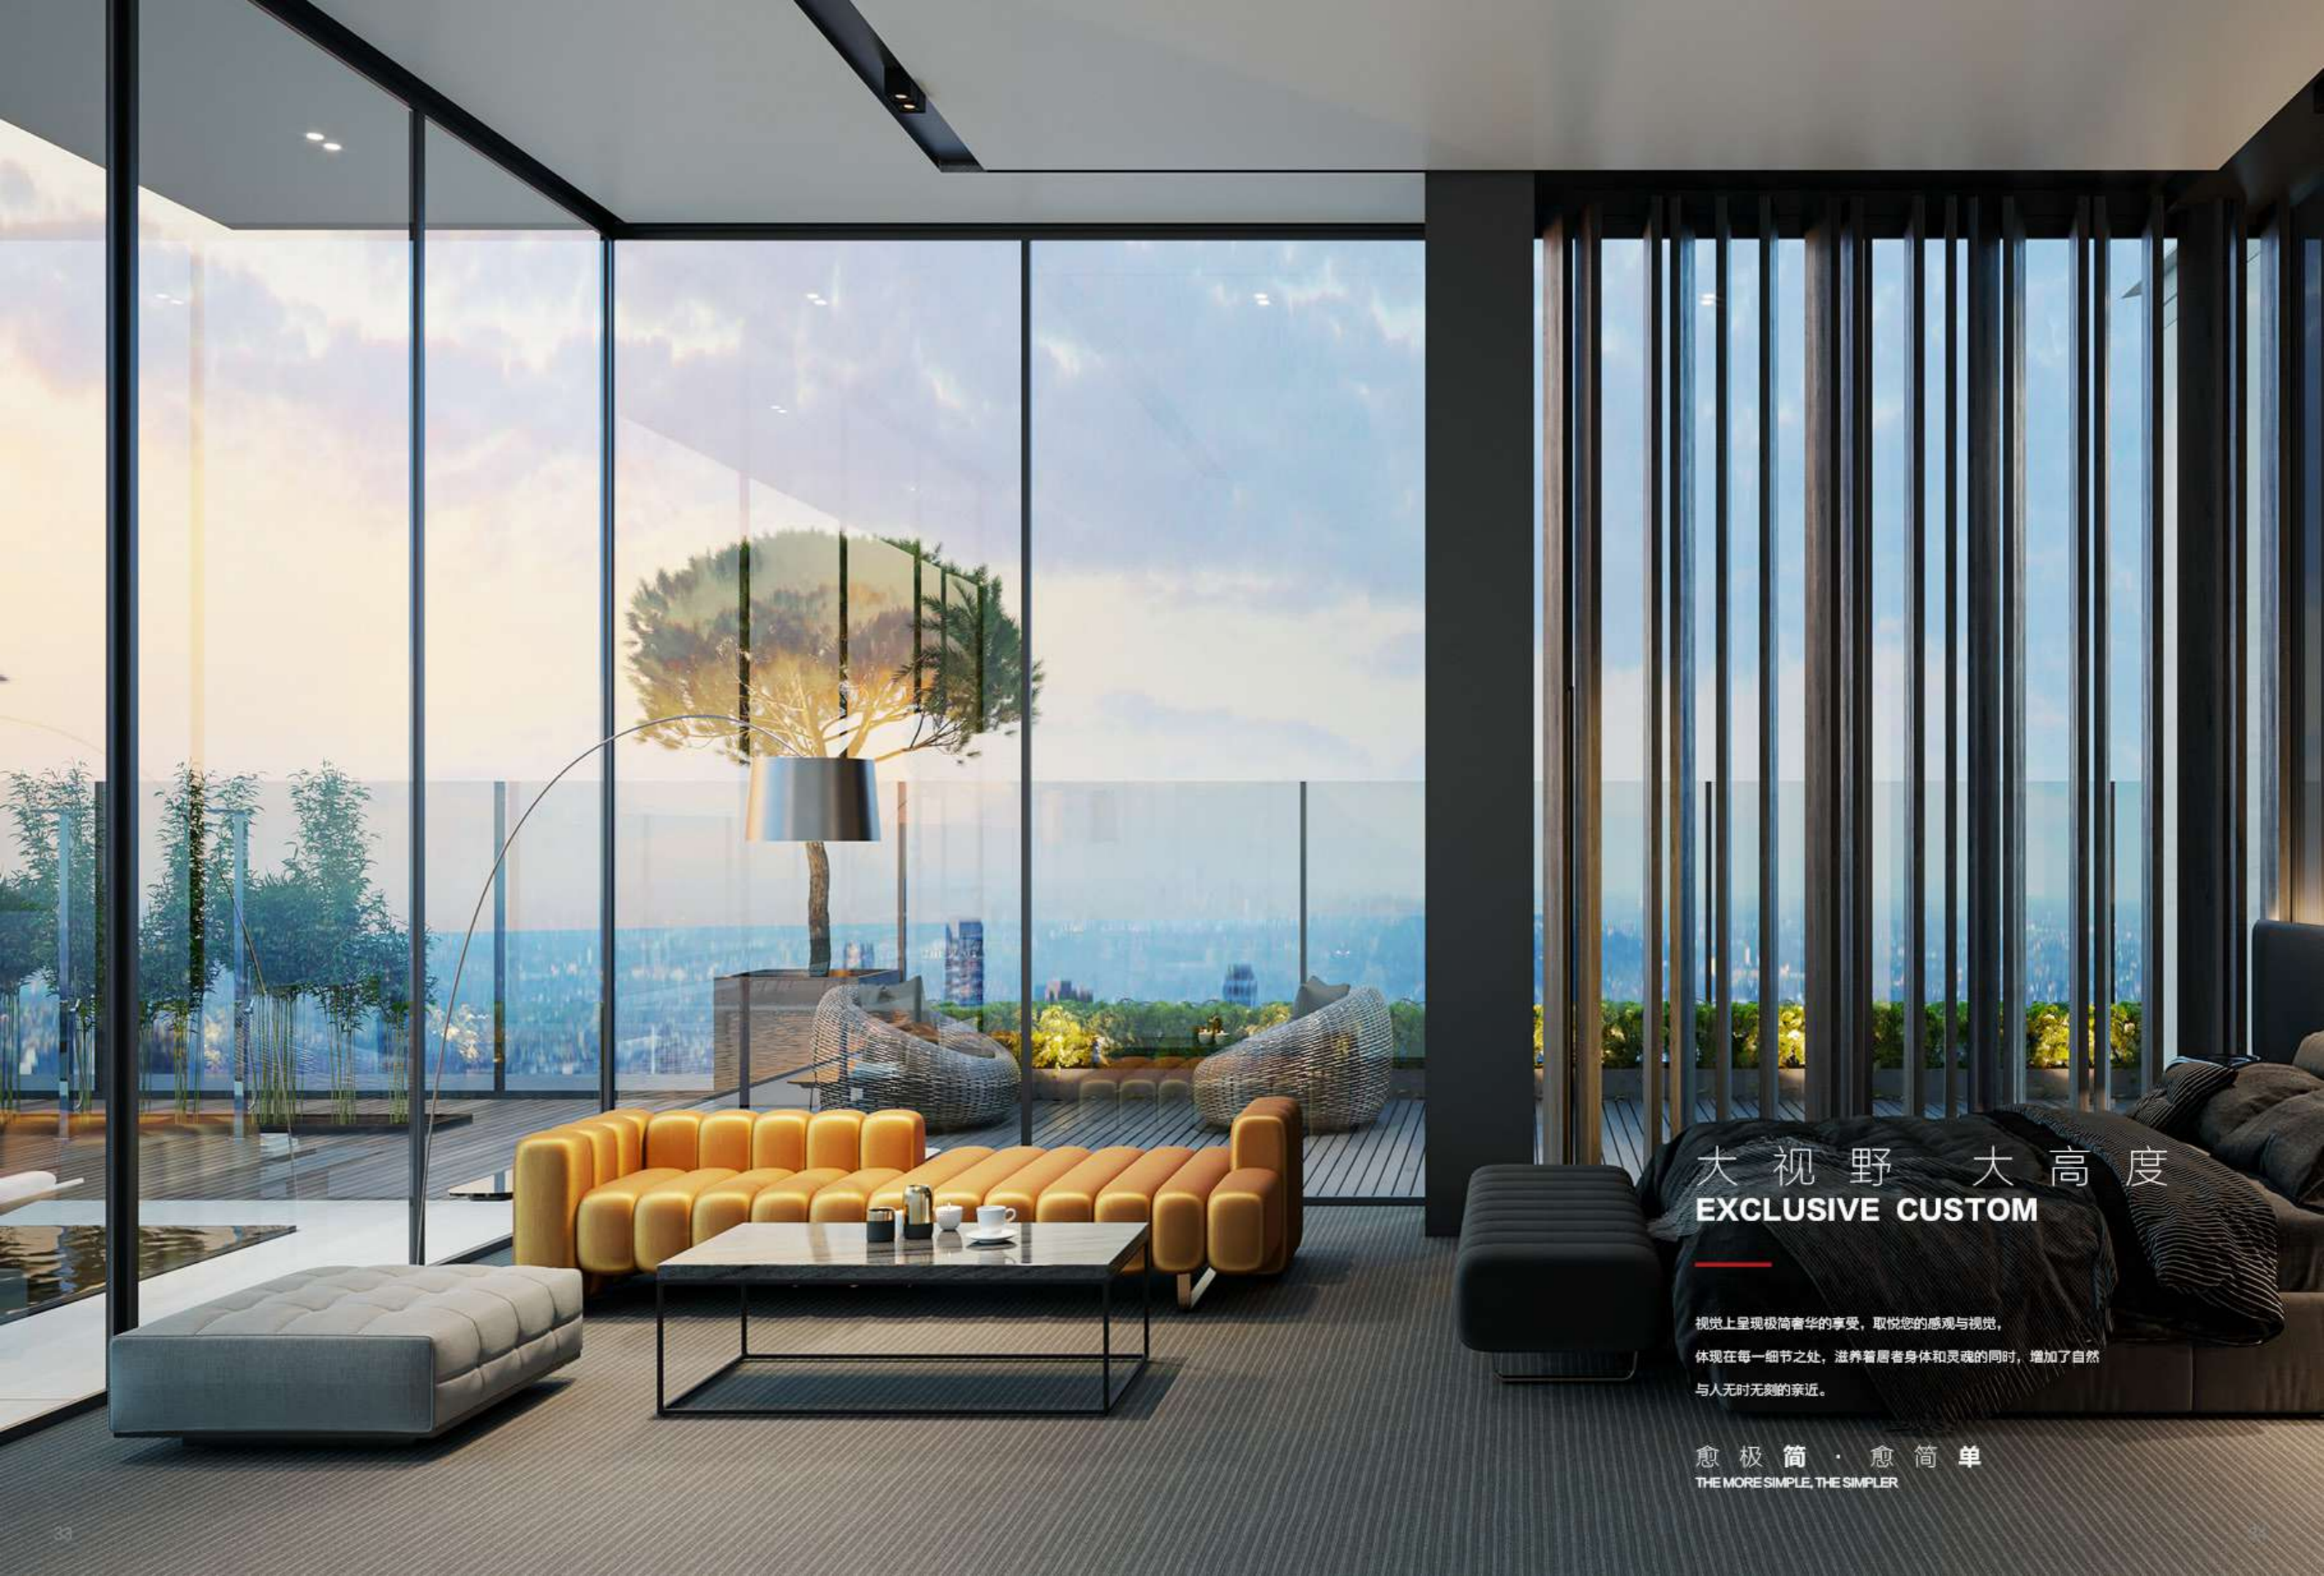

## REWARD ARTISTIC PURSUIT

鉴赏 · 艺术追求

象征规范自律的生活节奏，构筑温馨内布局，带给家居简单生活。

大视野 大高度  
EXCLUSIVE CUSTOM

视觉上呈现极简奢华的享受，取悦您的感观与视觉，  
体现在每一细节之处，滋养着居者身体和灵魂的同时，增加了自然  
与人无时无刻的亲近。

愈极简 · 愈简单  
THE MORE SIMPLE, THE SIMPLER