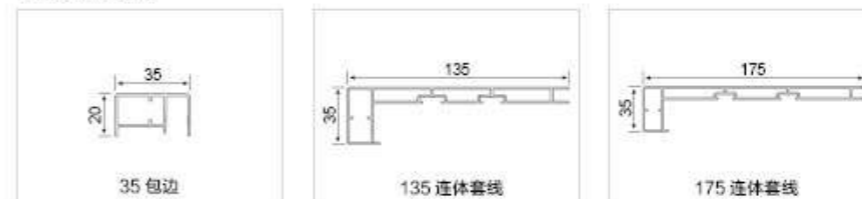

型材简图

45 系统包套可选