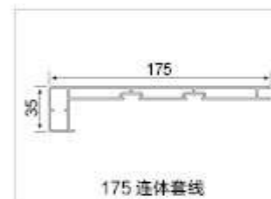

型材简图

40 系统包套可选