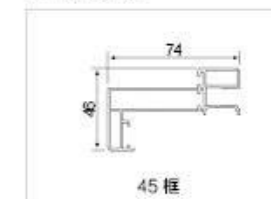

极致 将产品做到完美

极简美学，一种生活哲学，纯粹、质朴，但绝不简单。
看似少，实为多；看似简，却胜繁。

45 SYSTEM PROFILE PARAMETERS

45 系统型材参数

选用欧派克品牌的 4 轮硅胶滑轮，配合优质不锈钢下轨滑动，同时配置了防脱轨保护装置，上轨的滑轮既可以有效防止门扇晃动，又有良好的助推功能，而且门扇与门扇之间，门扇与门框之间都配置了防撞胶条、防撞块、密封胶条，使推拉轻巧、顺畅、静音，并具有良好的保温隔热功能，单扇承重高达 300 公斤，推拉达 100 万次以上，二提升推拉更可以让门扇随意的停留在轨道的任何位置来固定，使产品的人性化展露无疑。

45 系统通用型材参数

单 轨：上轨占墙 132 × 侧厚 45	单包最低墙厚：二轨 140	三轨 210
二 轨：上轨占墙 132 × 侧厚 45	双包最低墙厚：二轨 150	三轨 230
三 轨：上轨占墙 201 × 侧厚 45	门套线盖墙：单边 30	盖墙 20

型材简图

45 系统包套可选

45 平开反包框

45 系统边封可选

45 平开正包框

上轨可选

吊轨可选