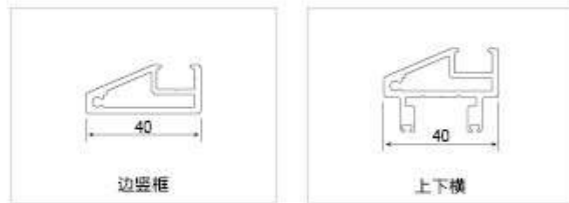

型材简图

DISCOVERY

追求美感的本身亦是一种非凡的享受，因为这中间包含着我们创造性的发现。

The progress of purchasing beauty can become a kind of extraordinary enjoyment because it includes our creative discovery.