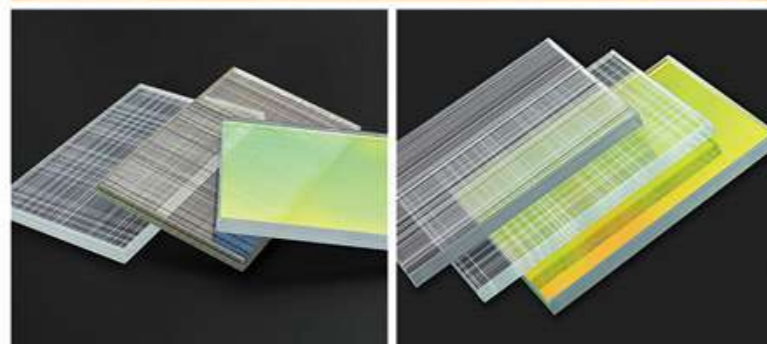

## 夹丝玻璃

**WIRED GLASS**  
LIGHT LUXURY

轻奢夹丝 -  
随心所欲定制风格

单轨单扇入墙推拉门 / 吊趟门  
单扇入墙磁悬浮门

单轨两扇入墙推拉门 / 吊趟门  
对开入墙磁悬浮门

两联动入墙推拉门 / 吊趟门

单扇单固定推拉门 / 吊趟门

两扇对开双固定推拉门 / 吊趟门