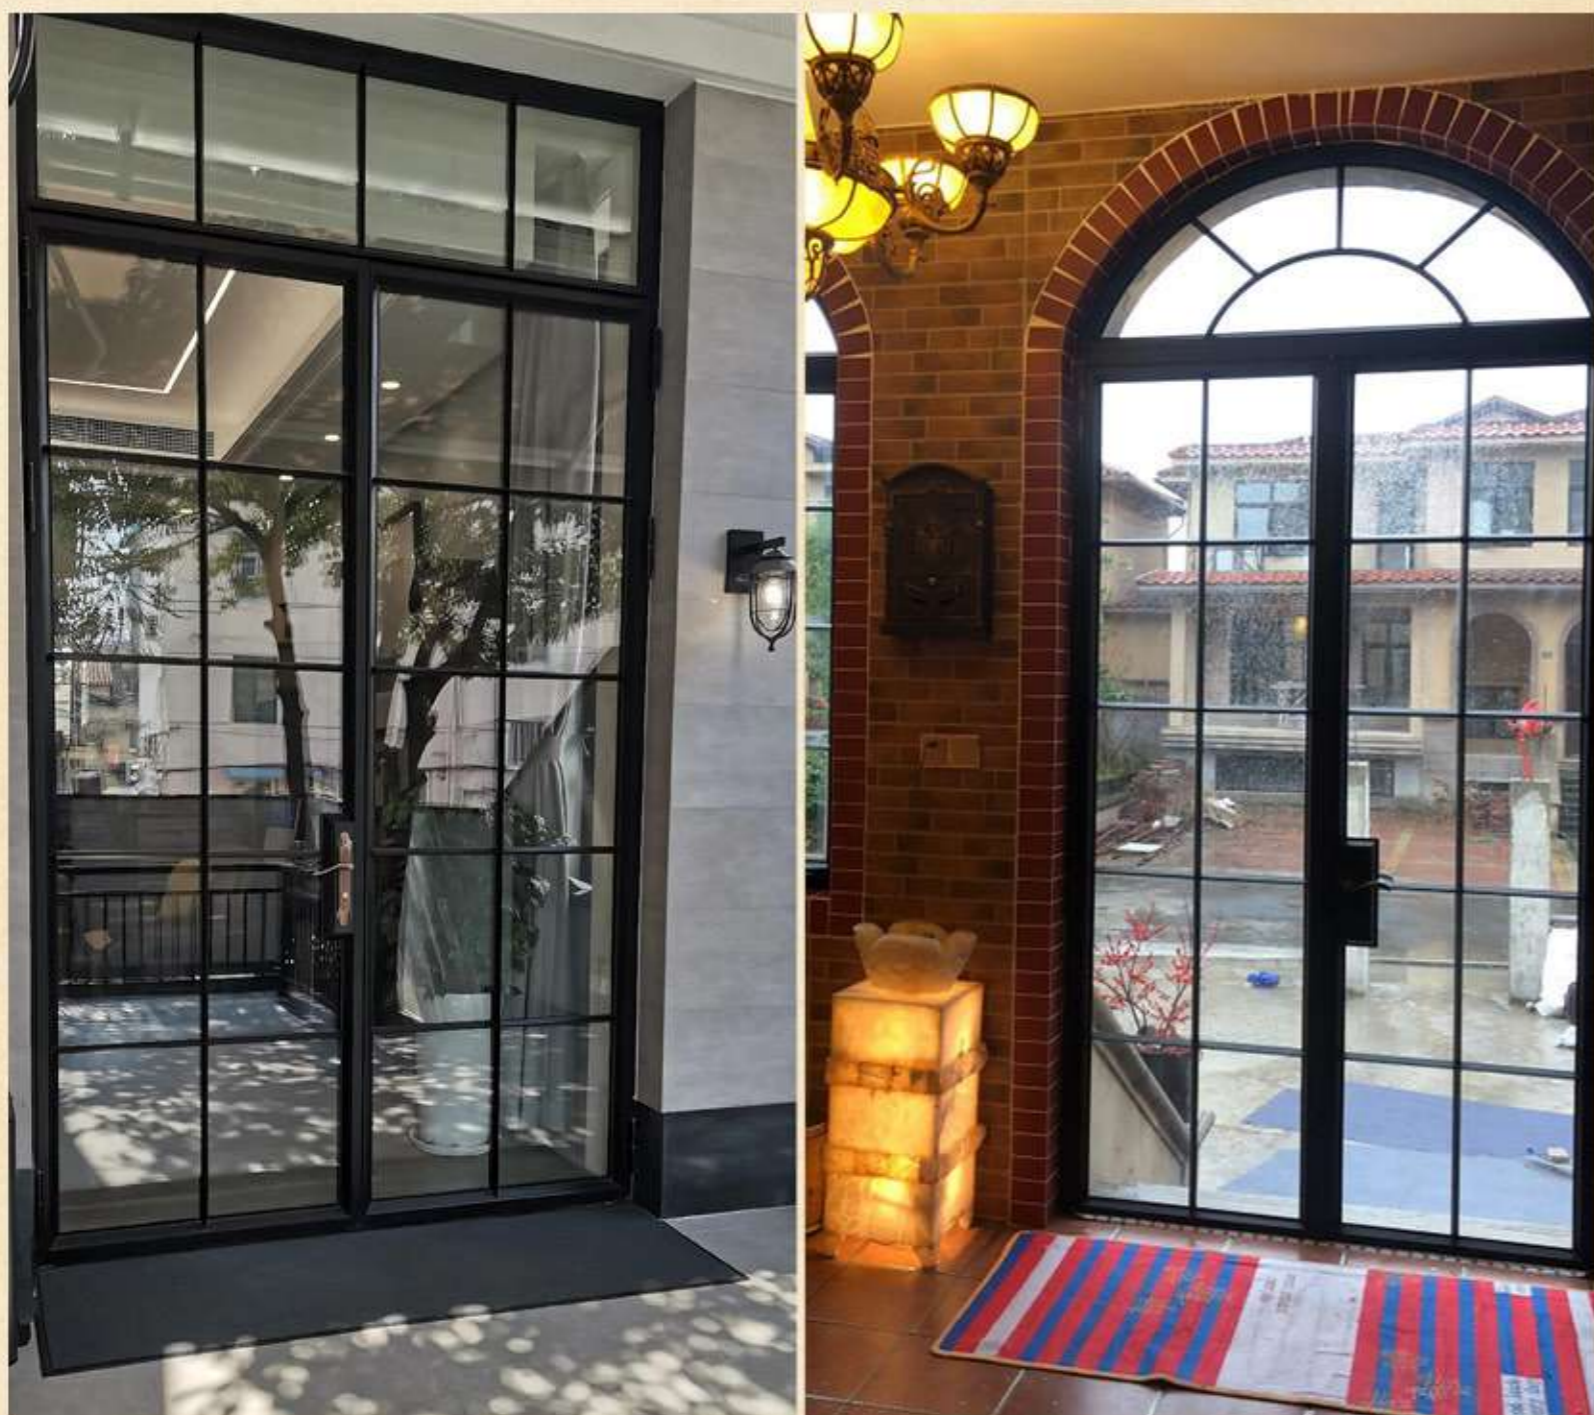

AVENUE - 复古门窗

THE ARCHITECTURAL DESIGN

编号 - JXF-8019

120 仿钢平开窗系列

编号 - JXF-8020

120 仿钢平开窗系列

[复古门窗 · 重现昔日的经典]