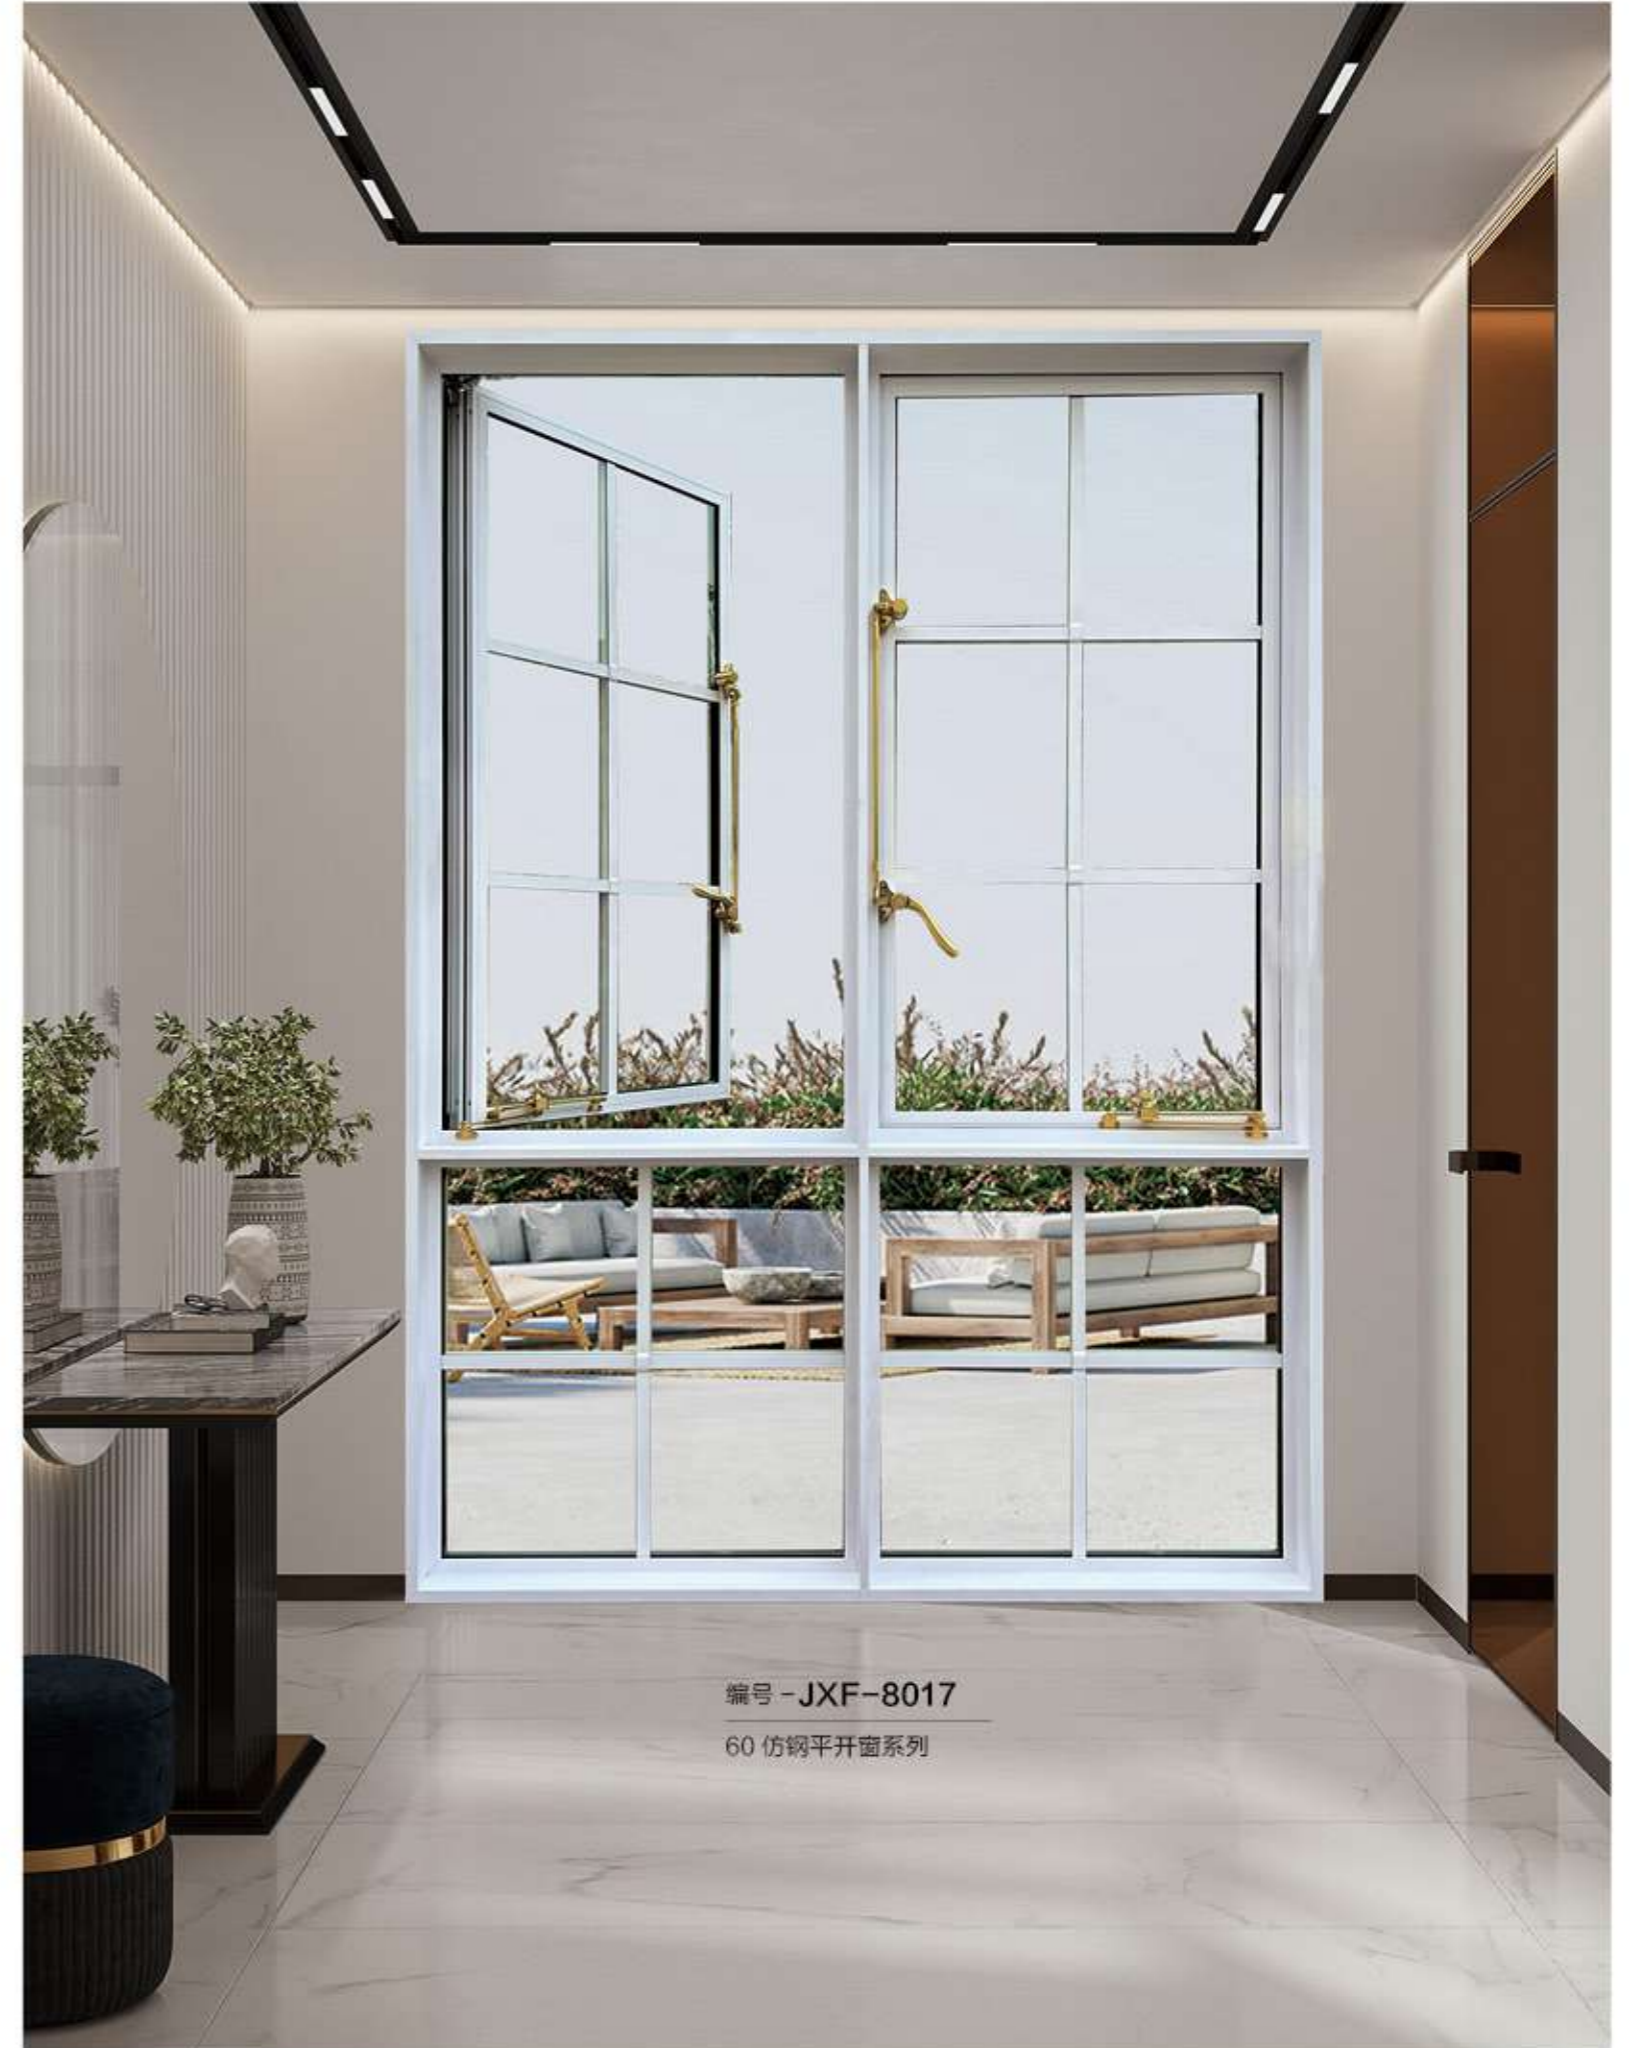

编号 - JXF-8017

60 仿钢平开窗系列