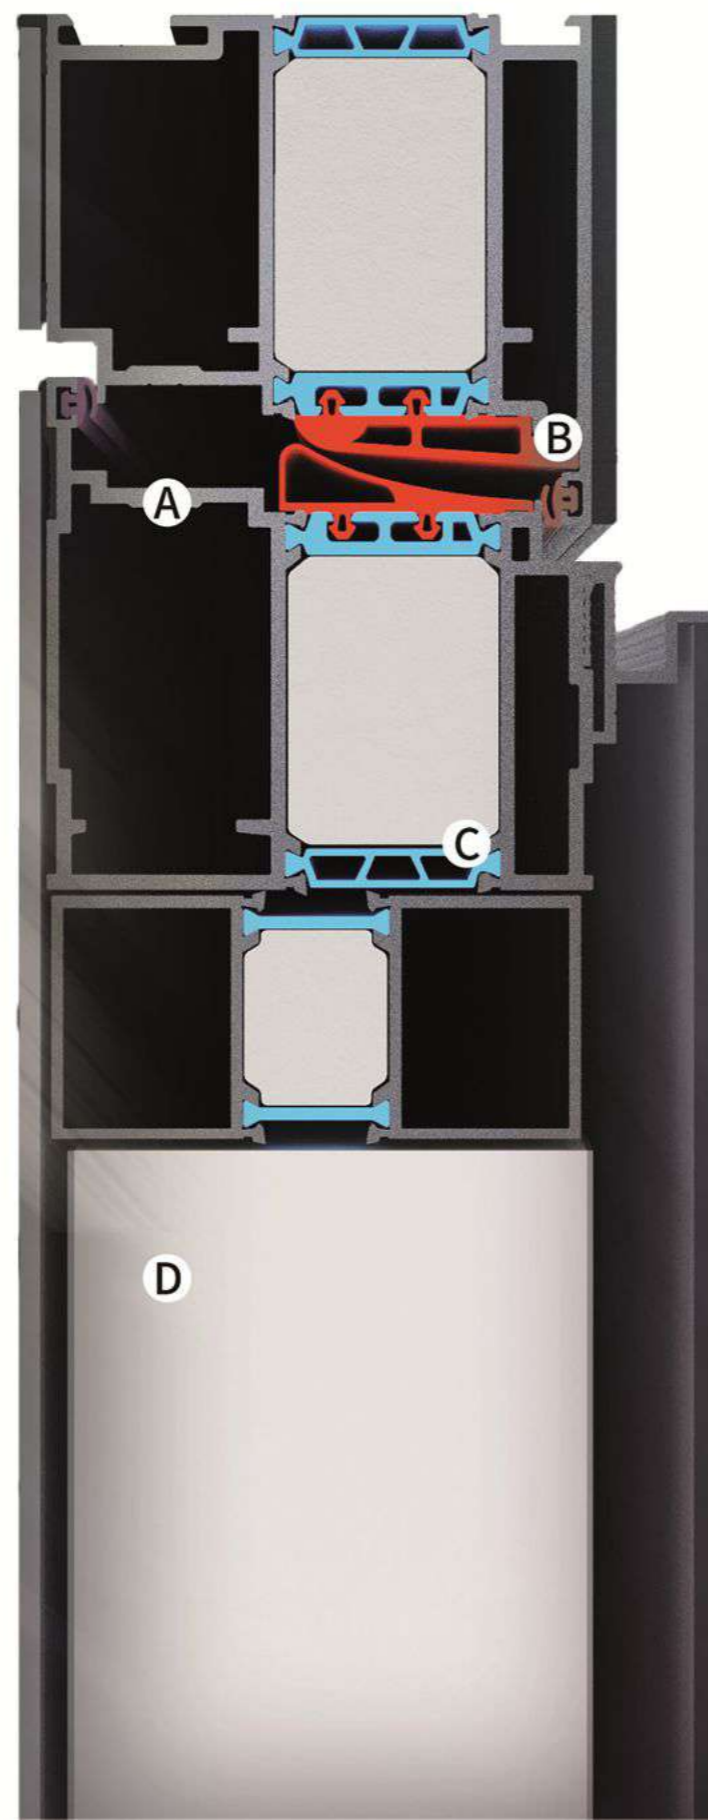

CORE PERFORMANCE

性能核心

● 与门扇组合形成热断桥
实现超强的隔热、保温和隔音的效果

Combined with the door leaf to form a thermal break bridge
Achieve super heat insulation, thermal insulation and sound insulation effect

- A 铝合金6060T66欧标型材
- B 三元乙丙复合胶条
- C PA66尼龙隔热条
- D 聚氨酯发泡板