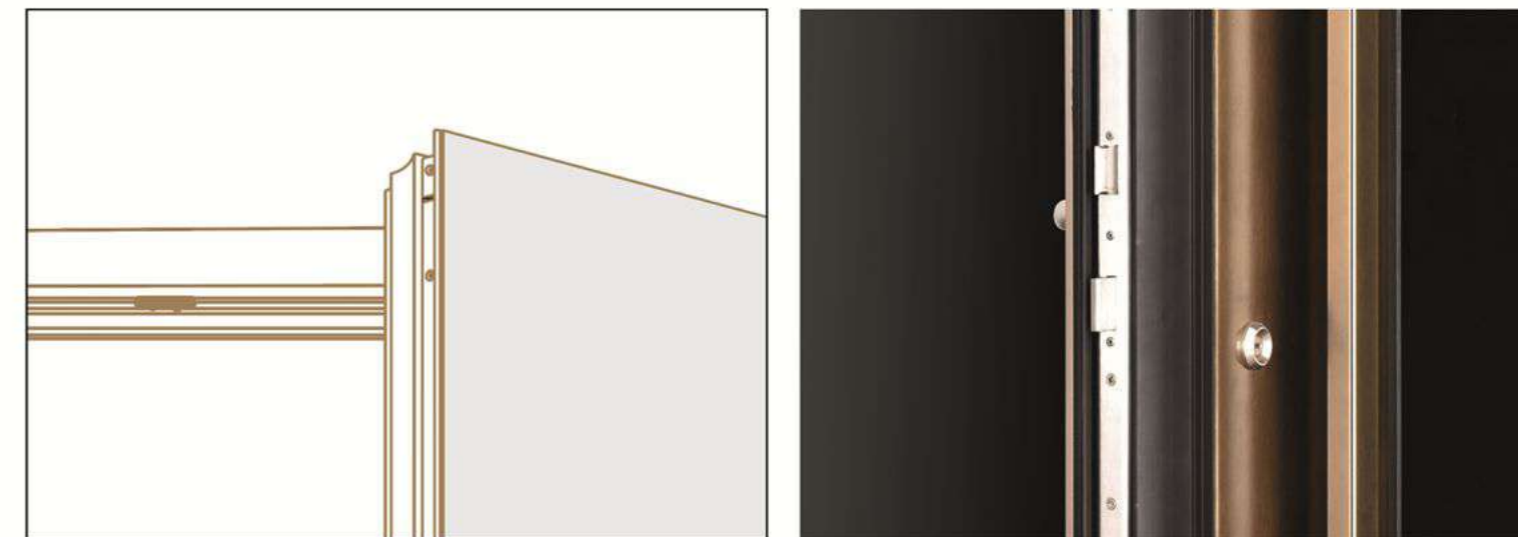

LOCK BODY 锁体