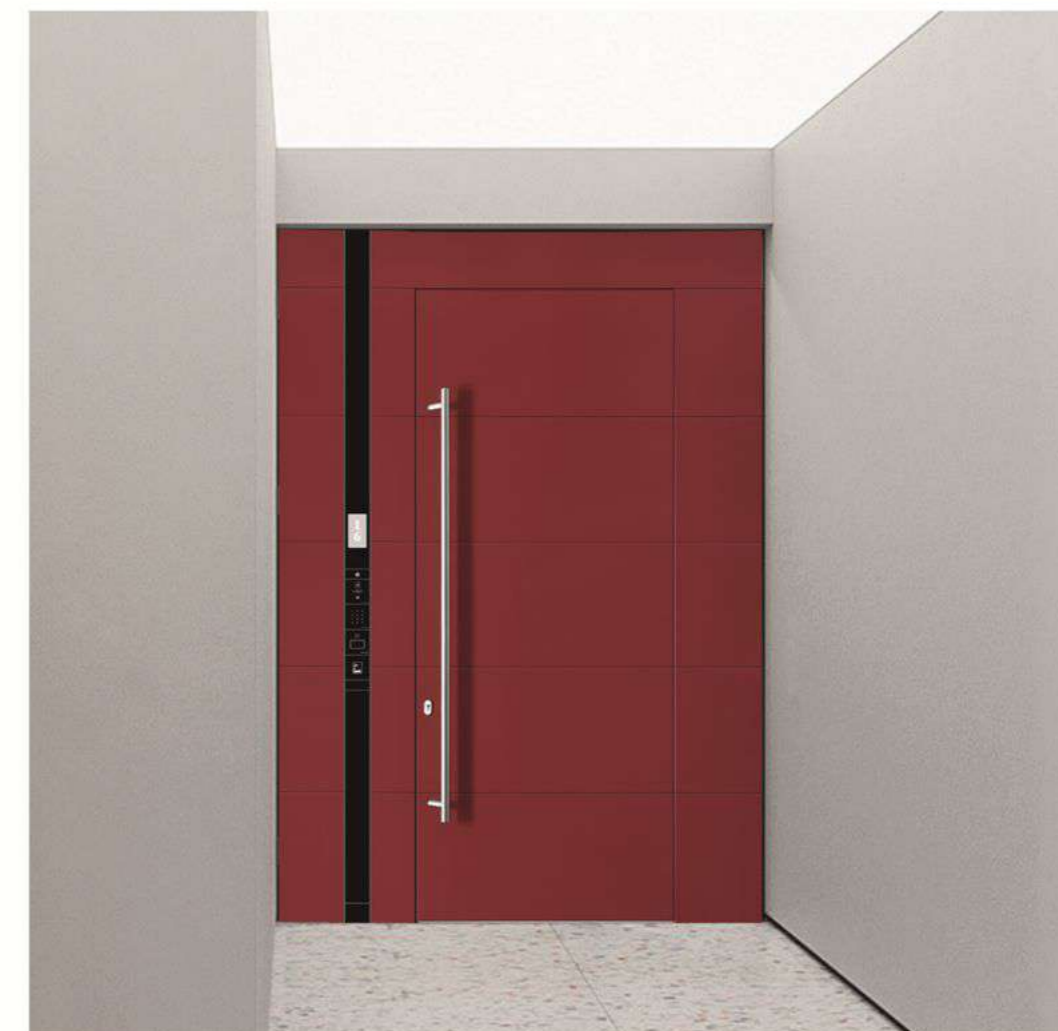

密码键盘

门铃模块

指纹模块

智能门控系统——入墙式安装

智能门控系统——入门式安装

● 重装2.0超甲级安防系统
锁具模块选择

Reinstall 2.0 Super A security system
Lock Module Selection

LOCK HANDLE 锁把