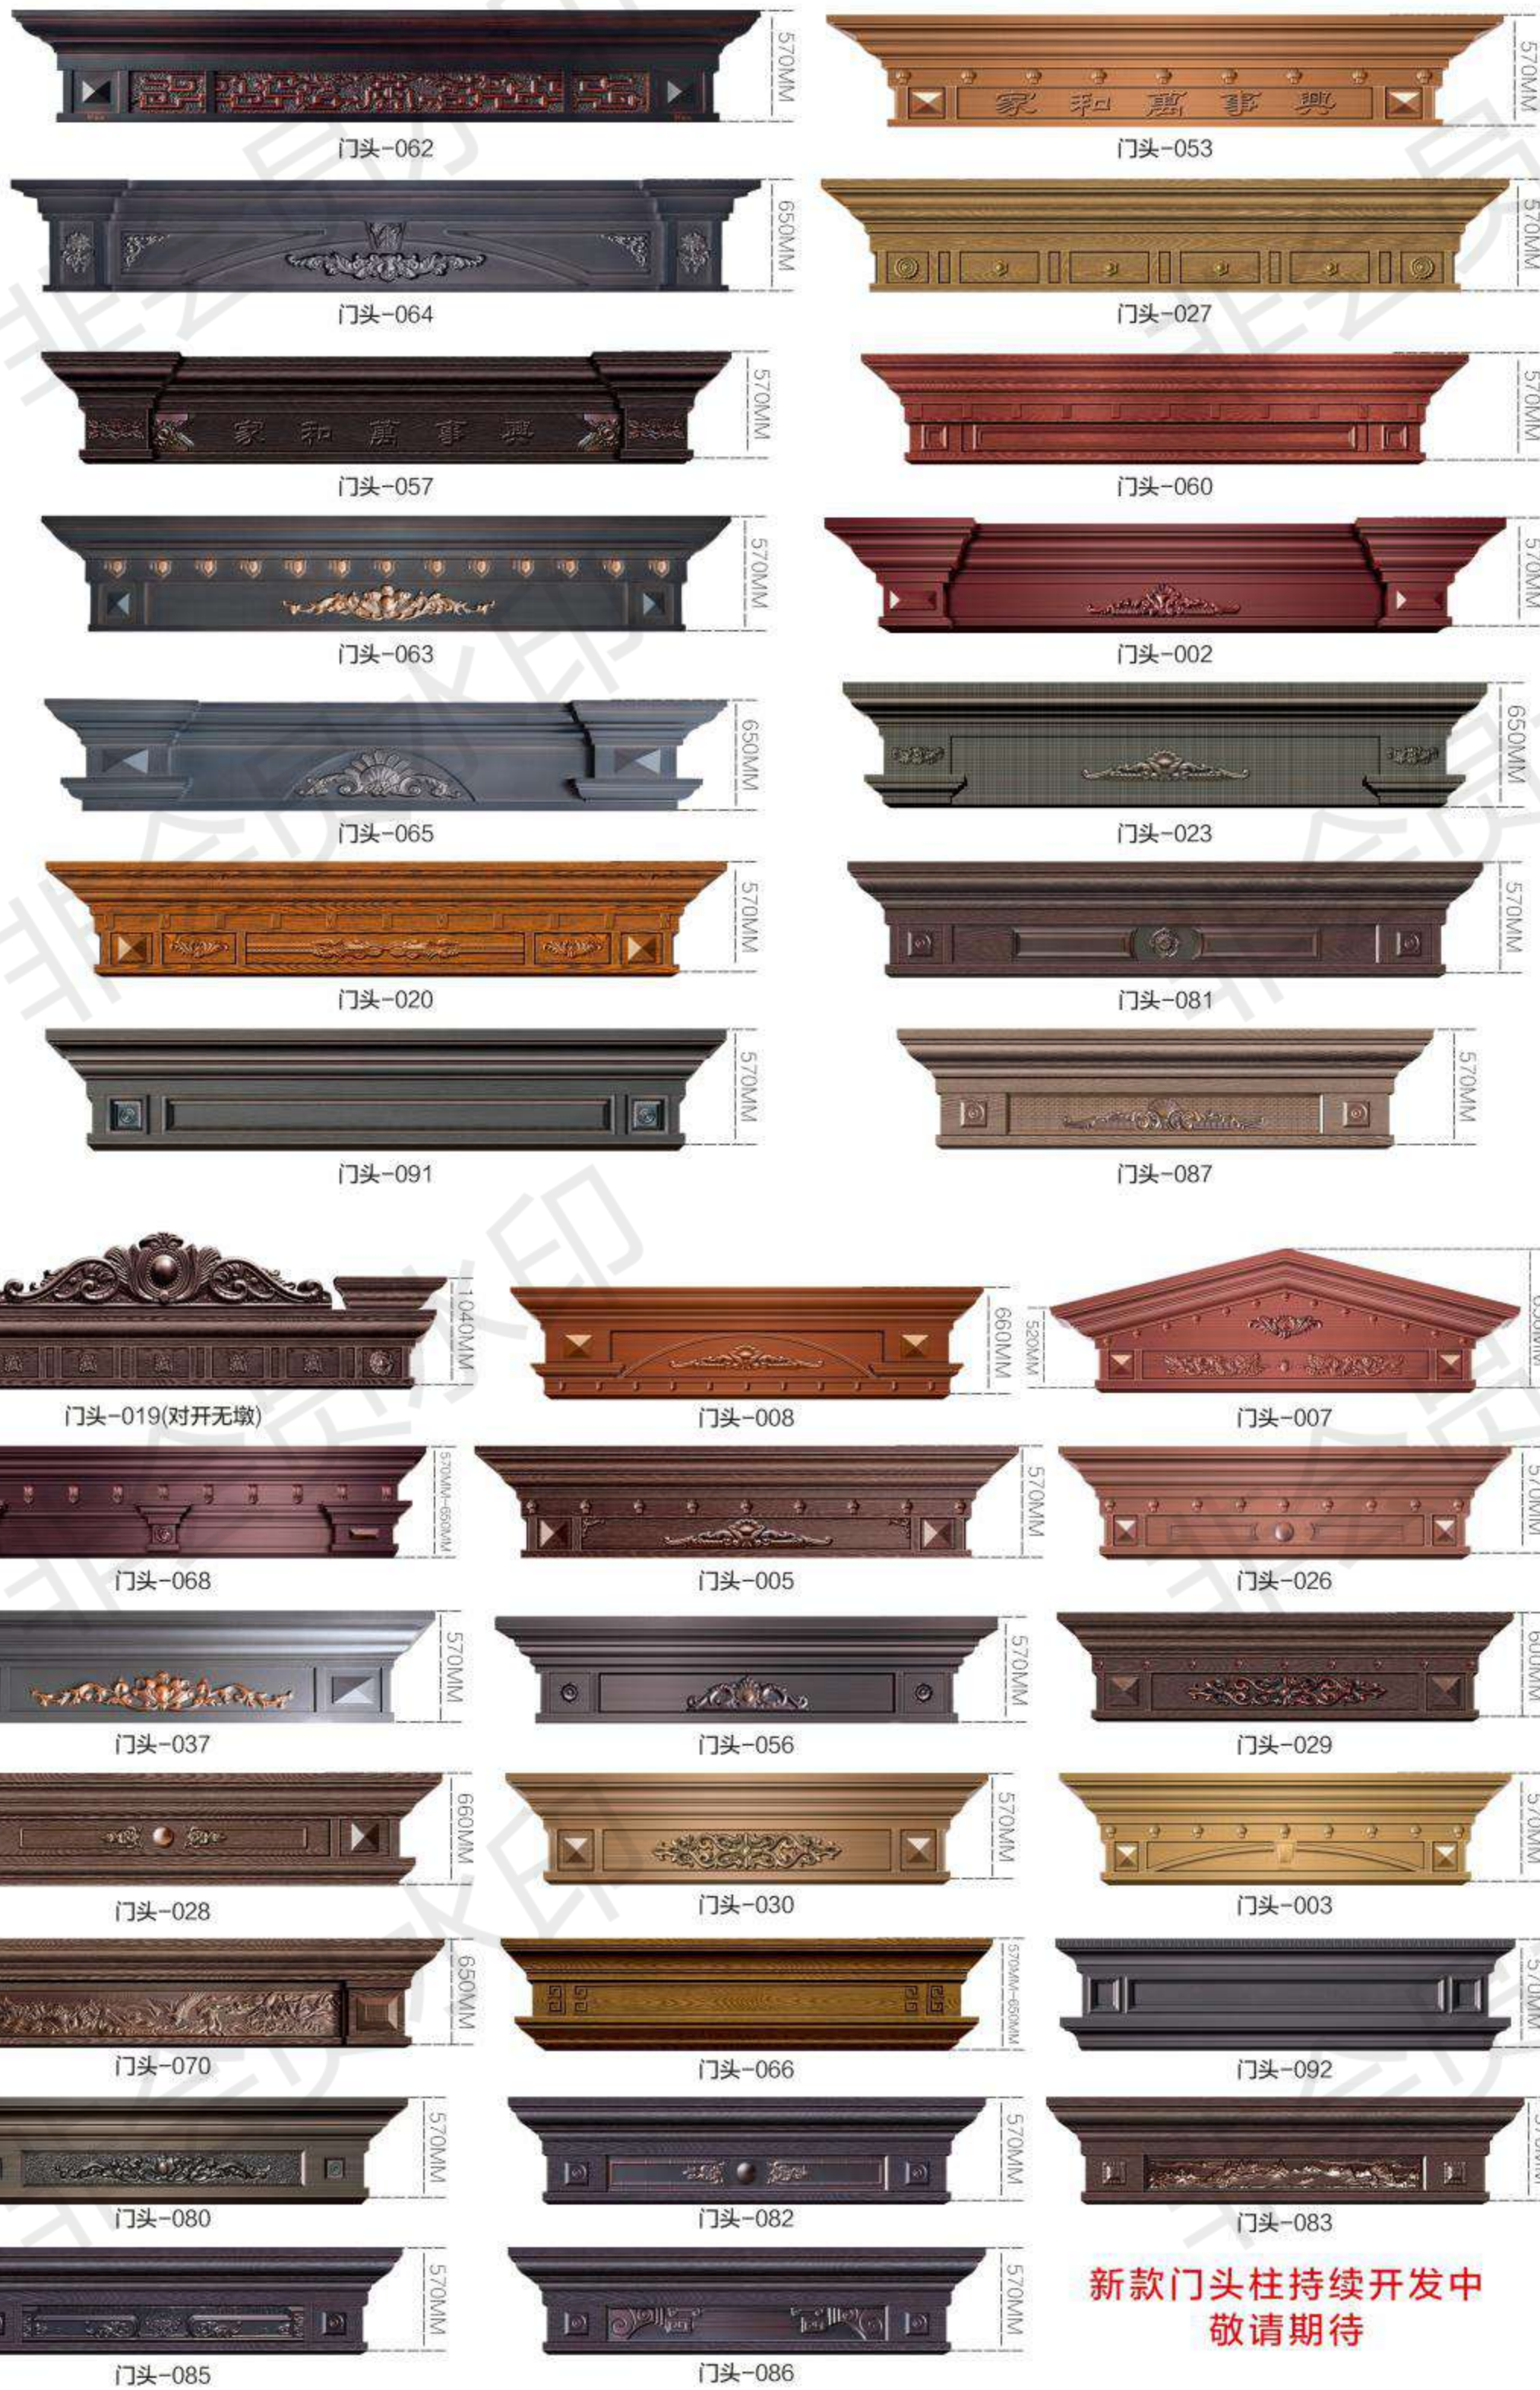

可选门头系列

可选门柱系列

新款门头柱持续开发中
敬请期待