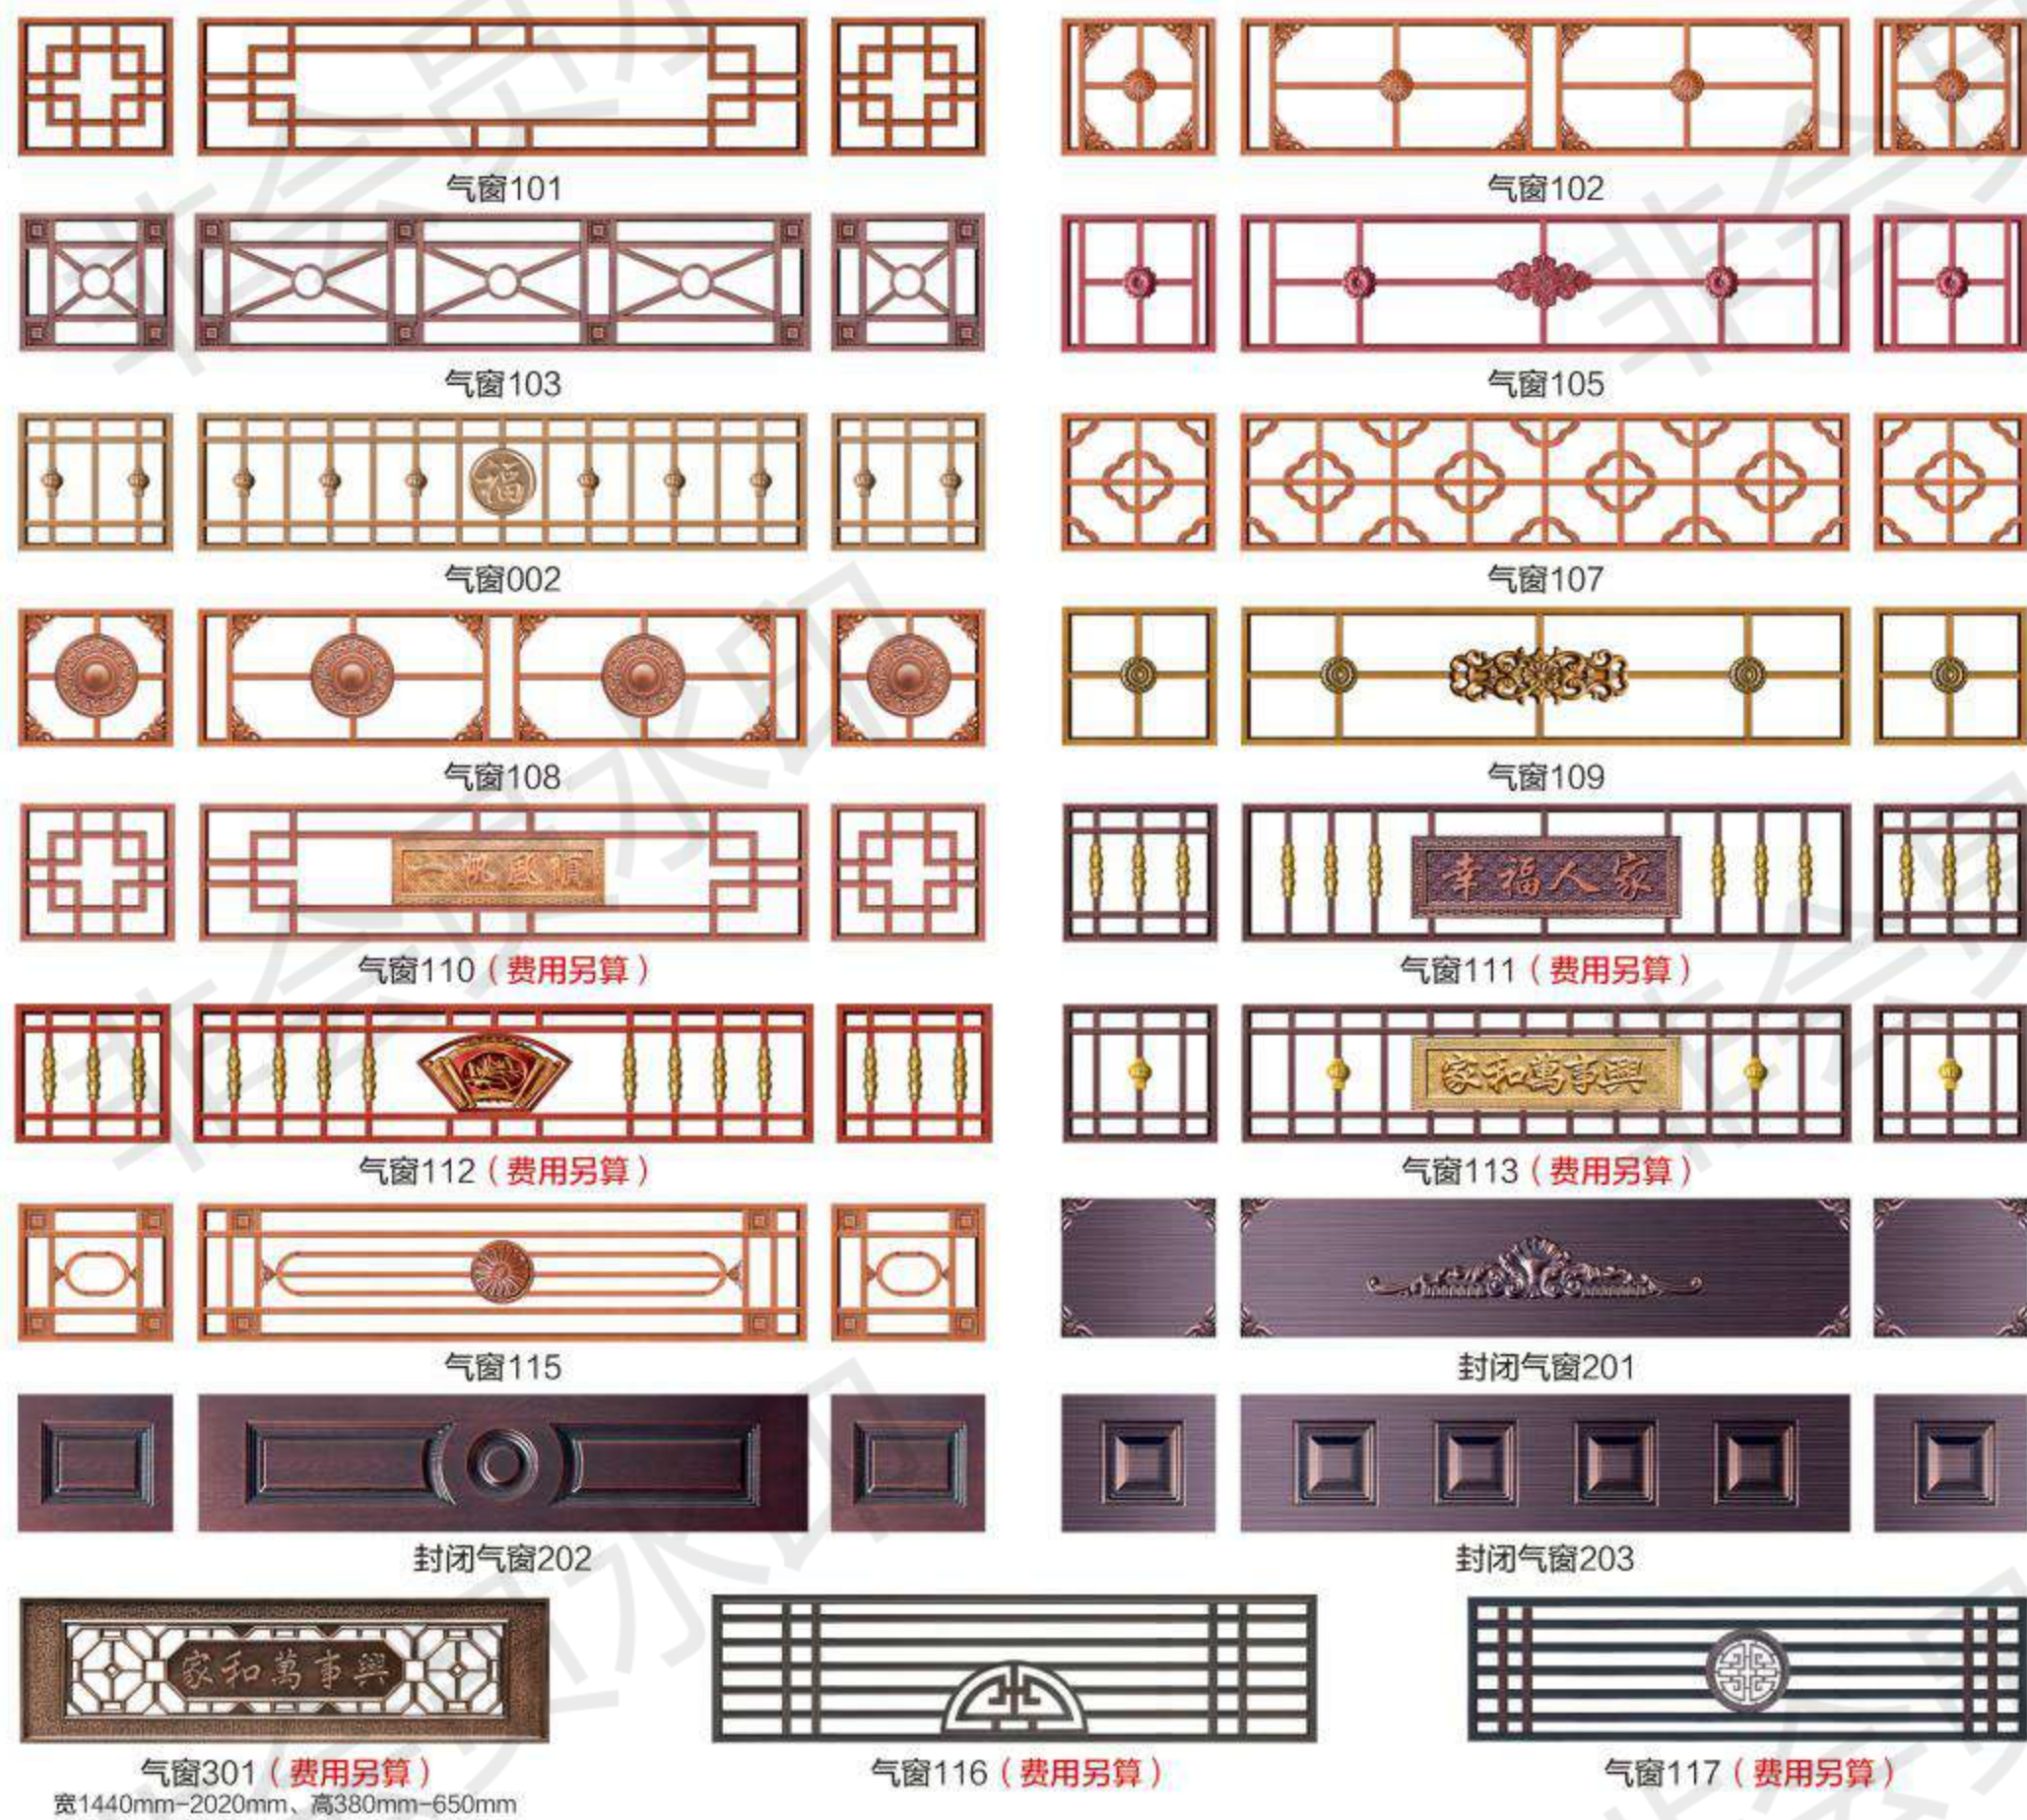

小门头-06
小门柱-06

小门头-07
小门柱-07

小门头-08
小门柱-08

小门头-13
小门柱-13

可选小门头/小门柱系列
OPTIONAL SMALL DOOR HEAD / SMALL DOOR POST SERIES

私人定制完美设计
优秀品质的传承，优秀历史文化的积淀，蓄势于内，运势于外，追求至尊至高境界，以显露居家主角的聪慧睿智和尊贵气质。

-  工艺精致
-  外观豪华
-  质量可靠
-  坚固耐用
-  安装简便

可选门头系列

可选门柱系列

新款门头柱持续开发中
 敬请期待

可选气窗系列

可选拉手系列

永佳·可选色卡系列
YONGJIA OPTIONAL COLOR CARD SERIES