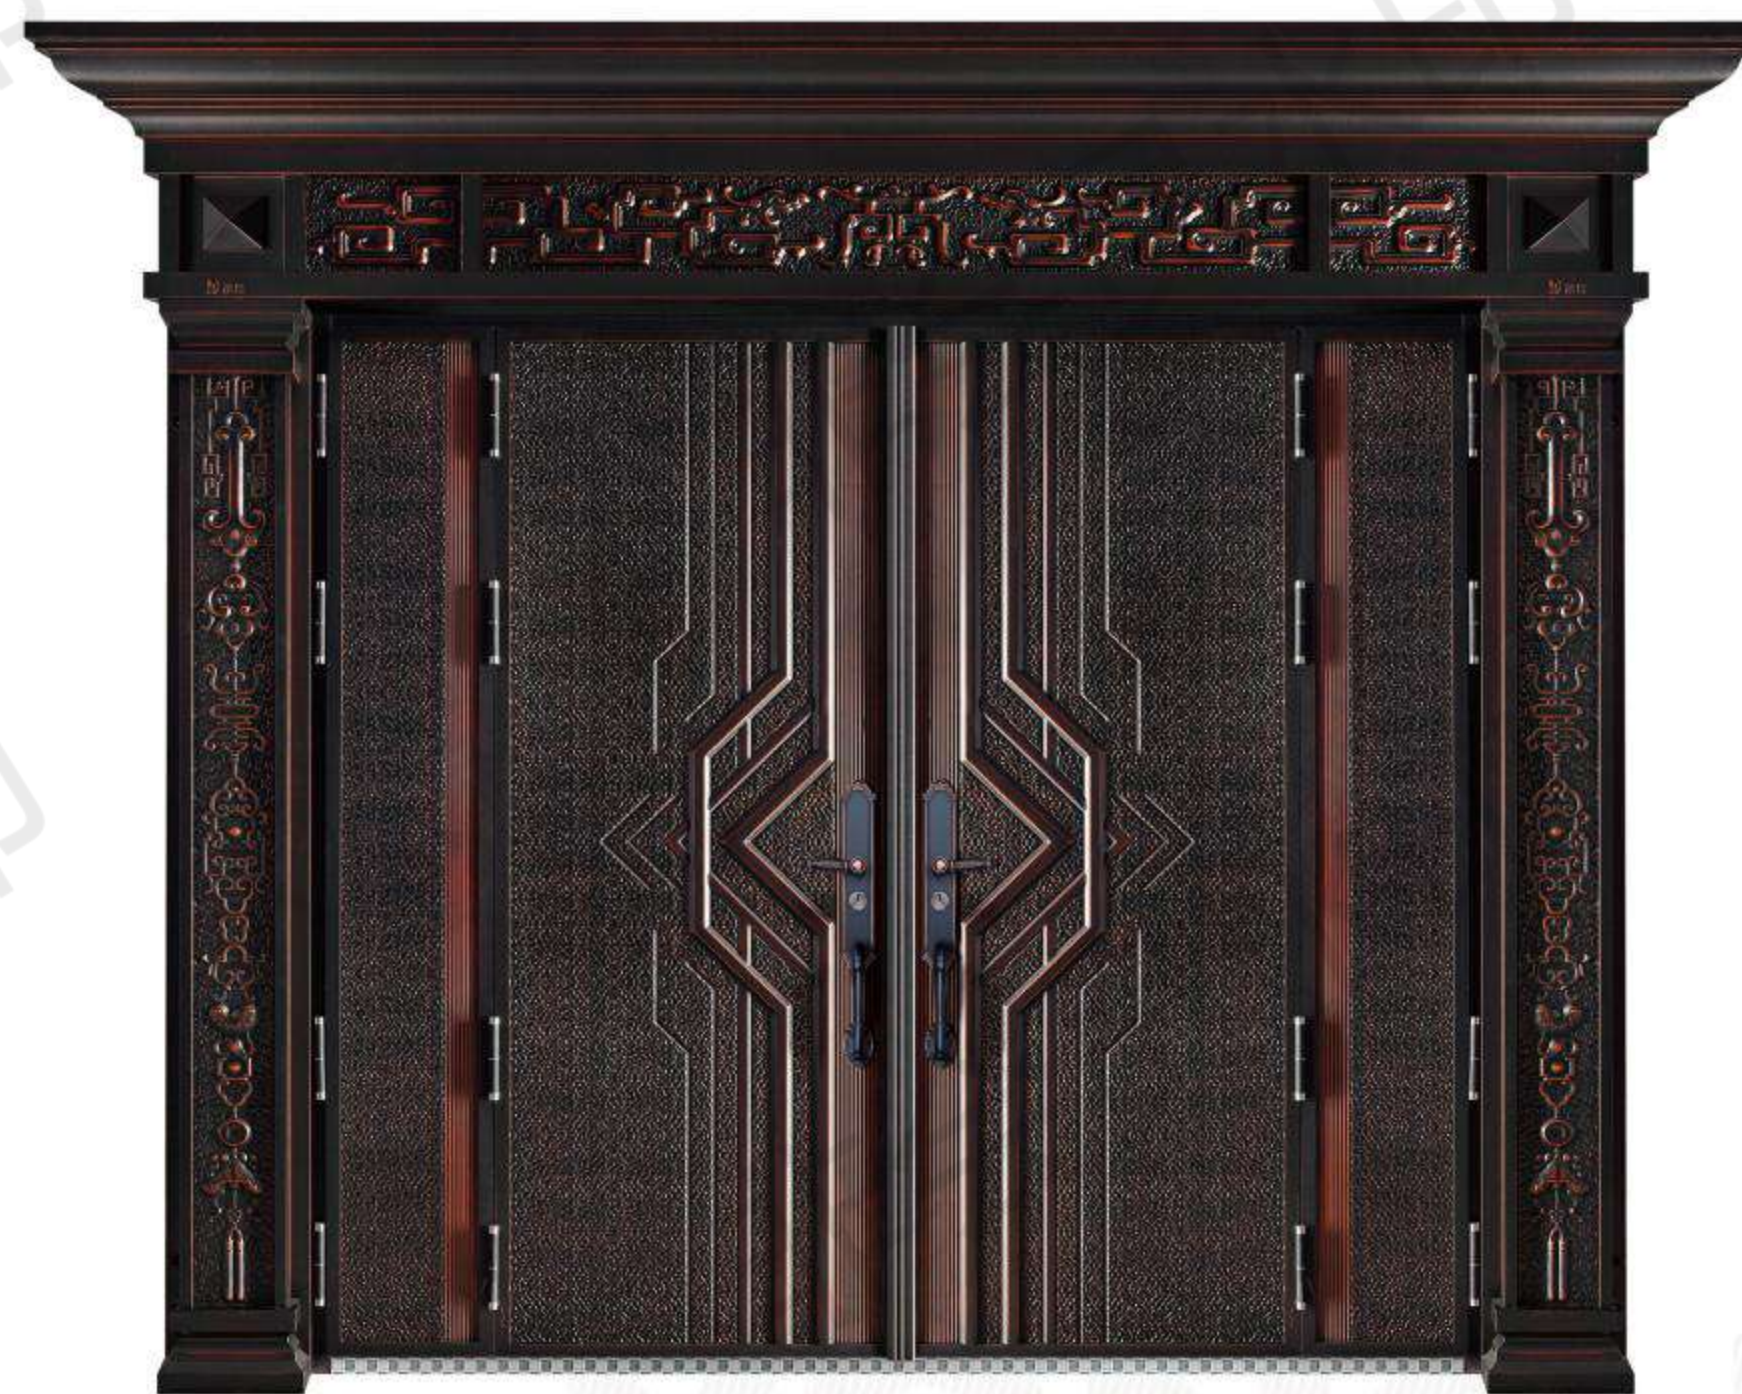

德式卡门 工艺：铸铝门工艺 门头：064 门柱：056

永佳·德式卡门系列
YONG JIA CAST ALUMINUM FINE CARVING DOOR SERIES

名称：德式九号
德式卡门 工艺：铸铝门工艺 门框：新款立体手折边

型号：YJ-9005 名称：如意五号
德式卡门 工艺：铸铝门工艺 门头：008 门柱：090

型号：YJ-9007 名称：如意七号
德式卡门 工艺：铸铝门工艺 门头：062 门柱：053