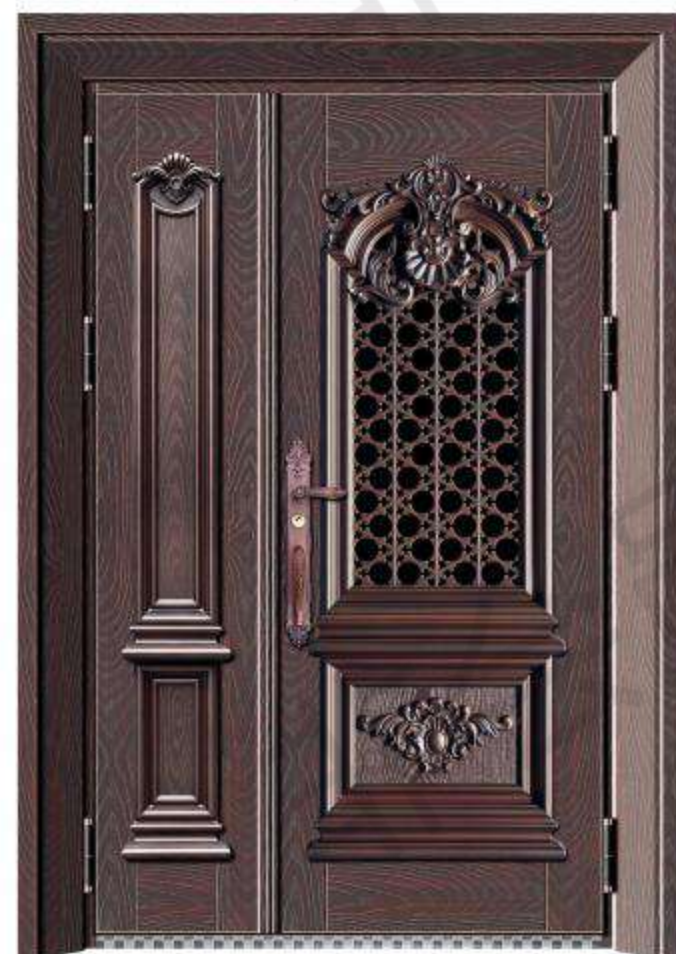

型号: YJ-7029 名称: 锦绣河山
 颜色: 轻奢2号 工艺: 镶嵌拼接 门框: 18公分大斜边

名称: 康佳一号
 颜色: 轻奢2号树纹 工艺: 铜门工艺/斜拼 门框: 18公分大斜边

名称: 永佳专利款
 颜色: 轻奢1号树纹 工艺: 铜门工艺/斜拼 门框: 18公分大斜边

型号: YJ-2026 名称: 别具一格(门中门)
 颜色: 尊品真红铜 工艺: 经典模压 门框: 18公分大斜边

型号: YJ-7025 名称: 传世之窗(门中门)
 颜色: 轻奢1号树纹 工艺: 铝板拼接 门框: 18公分大斜边