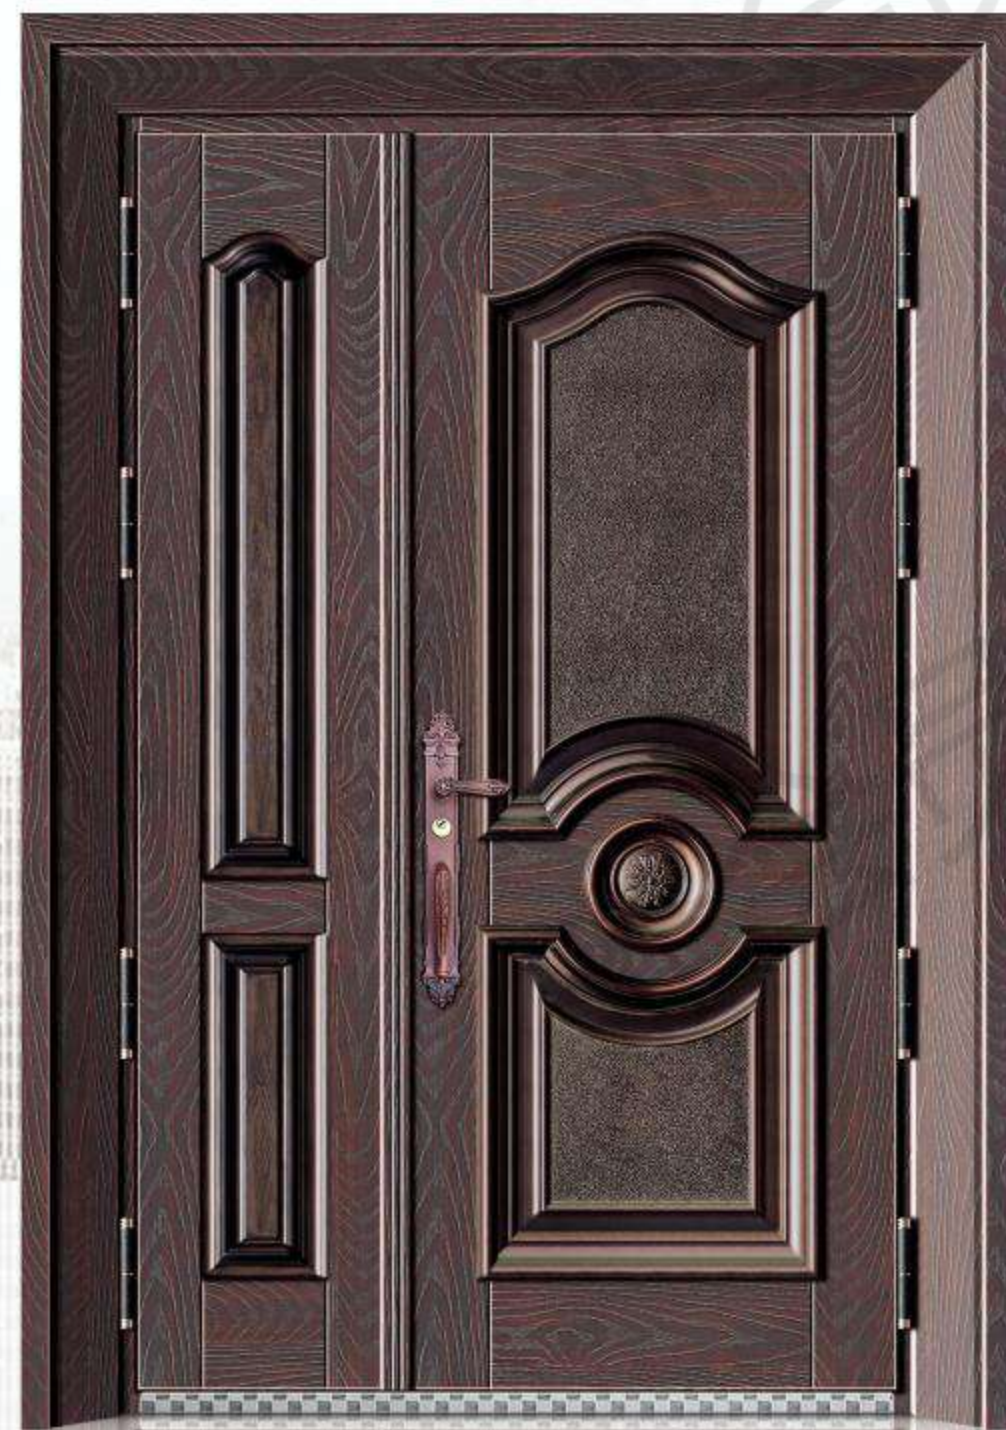

型号: YJ-7006 名称: 幸福圆满
颜色: 轻奢1号木纹 工艺: 铝板拼接 门框: 18公分大斜边