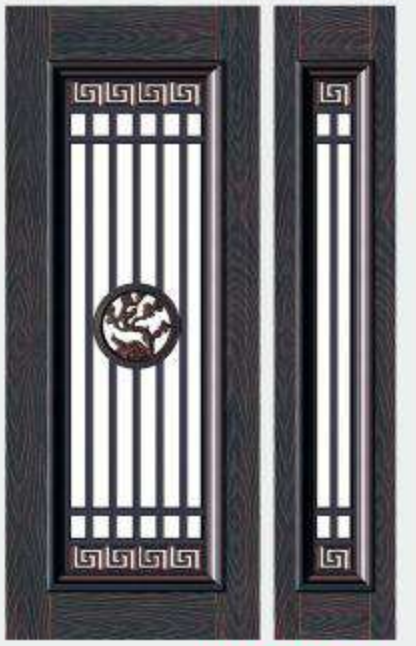

YJ-3028 (费用另算)