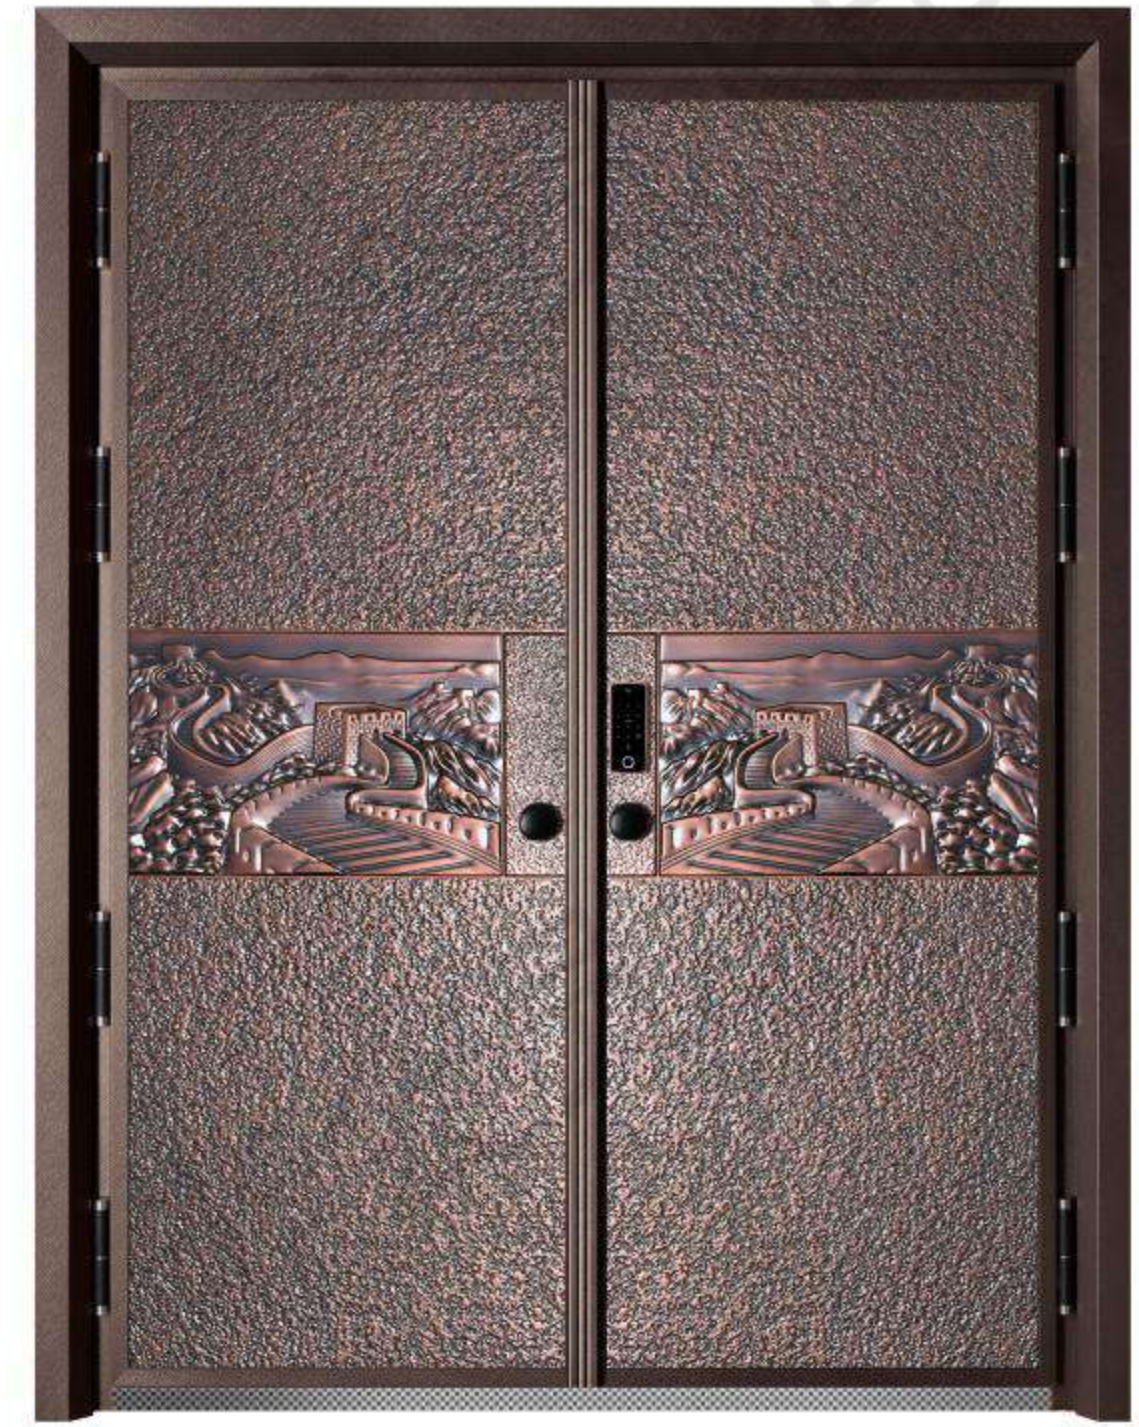

名称：火箭二号

德式卡门 工艺：铸铝门工艺 门框：新款立体手折边