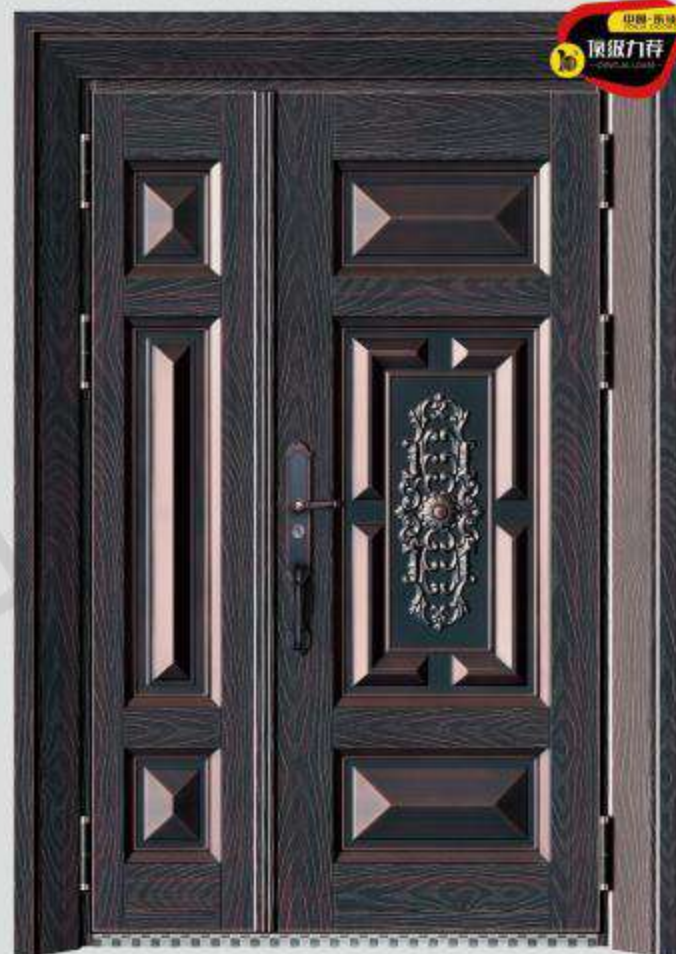

名称: 康佳一号
颜色: 轻奢2号树纹 工艺: 铜门工艺/斜拼 门框: 18公分大斜边