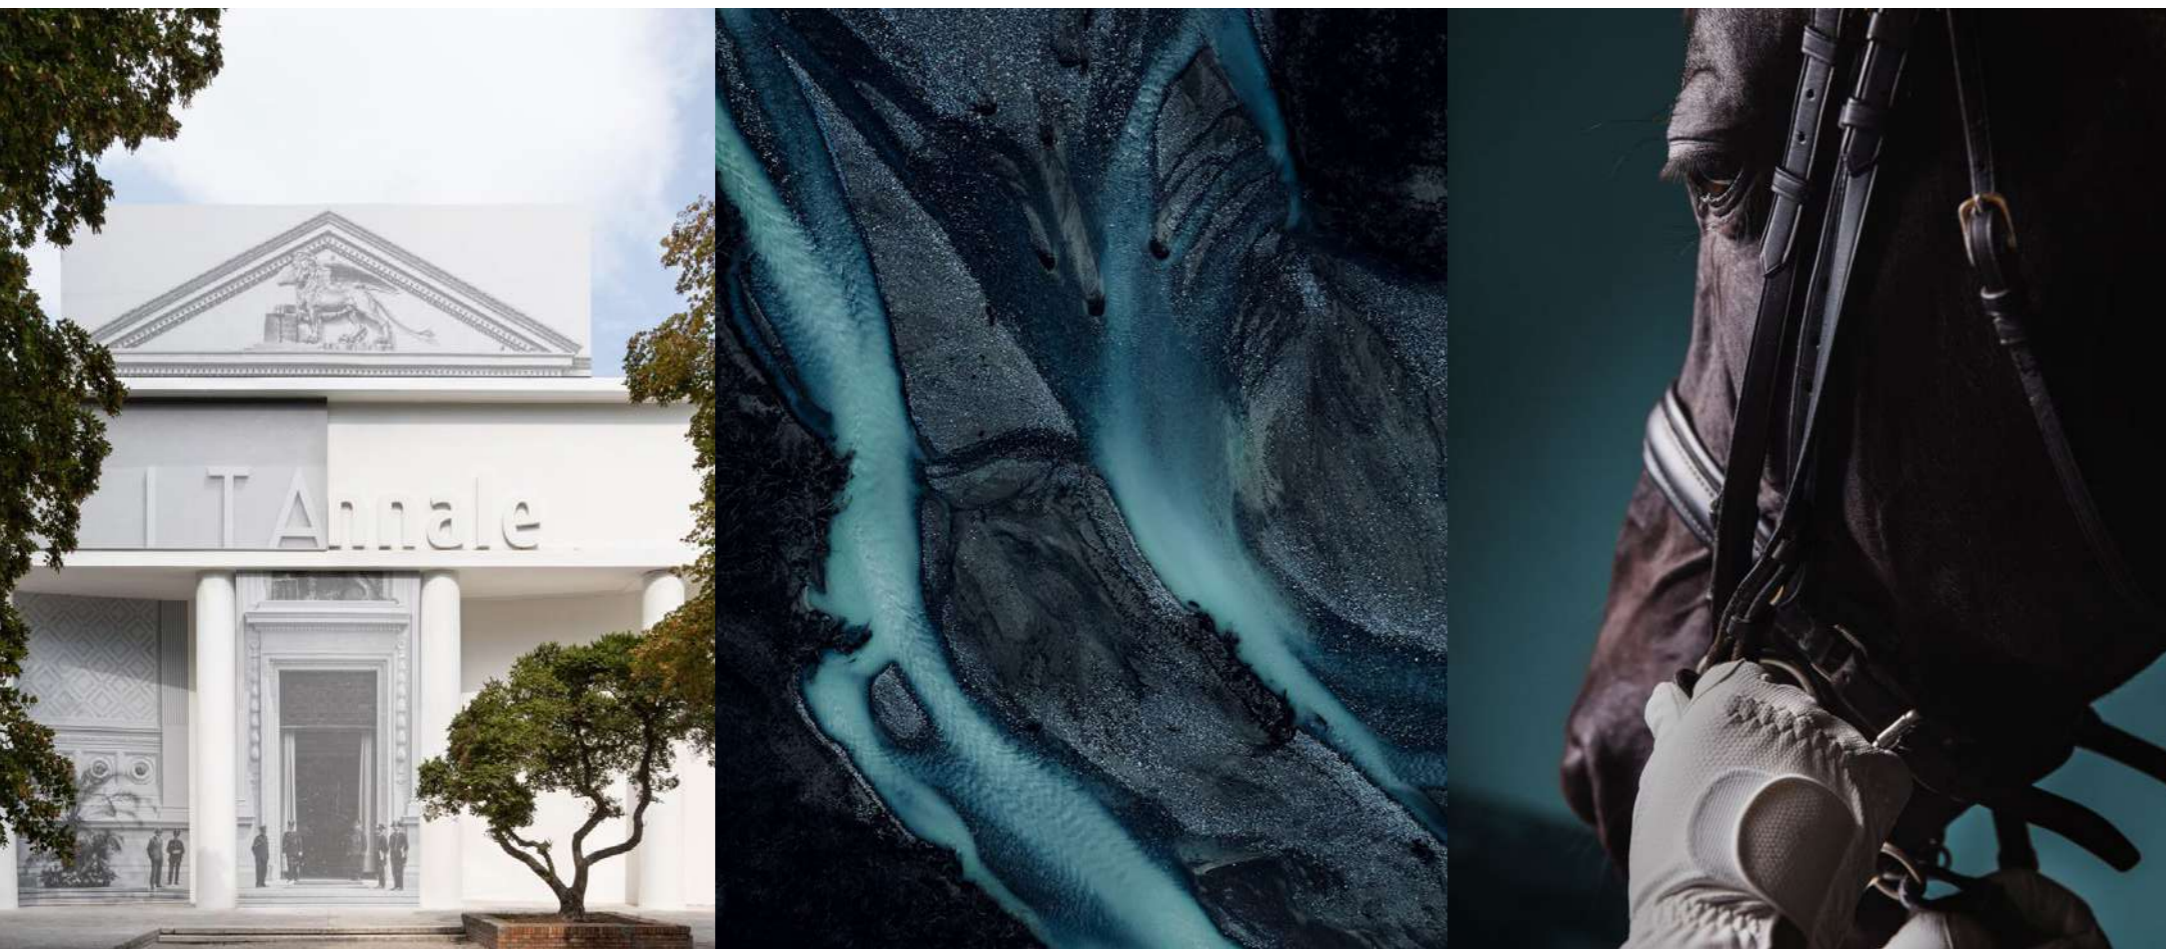

自然中的色与界

COLOR AND BOUNDARY IN NATURE.

Color *L'insedia caine.*

这组色盘体现了低调的贵族气息
是现代新奢华的代表
深蓝和深咖是经典的贵族色
灰色代表了现代科技
一系列的深颜色带有艺术和异域文化的神秘感
整个色盘带着都市经典和异域文化的融合
以及科技与艺术的碰撞

This set of color plates reflects the low-key aristocratic atmosphere.
Is the representative of modern and new luxury.
Deep blue and dark coffee are classic aristocratic colors.
Gray represents modern science and technology.
A series of dark colors have the mystery of art and exotic culture.
The whole color plate is a fusion of urban classics and exotic cultures.
And the collision between technology and art.