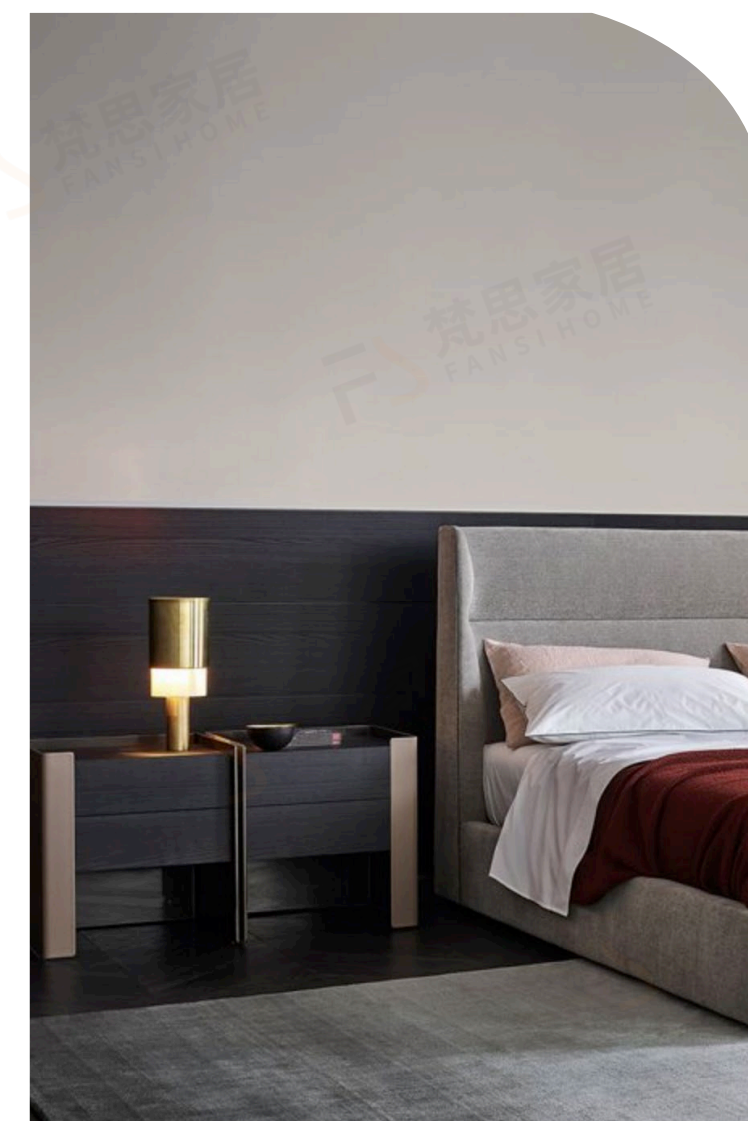

Model: **M688** 床头柜
500*500*510MM

Model: **M675** 床头柜
410*410*440MM

Model: **M630** 床头柜
500*500*490MM

I create I enjoy

我创造、我享受

气度非凡的造型、青春亮丽的色彩、超一流的制作工艺、完全是舒适的最佳演绎。新材质的运用与全新的设计理念，给年轻人多一份享受生活的空间。

Grand and stylistic shaping, youthful and splendid colors, ultra-class craftsmanship, all are best expression of comforts. The use of new materials and brand-new design concepts, give young people and extra space to enjoy life.