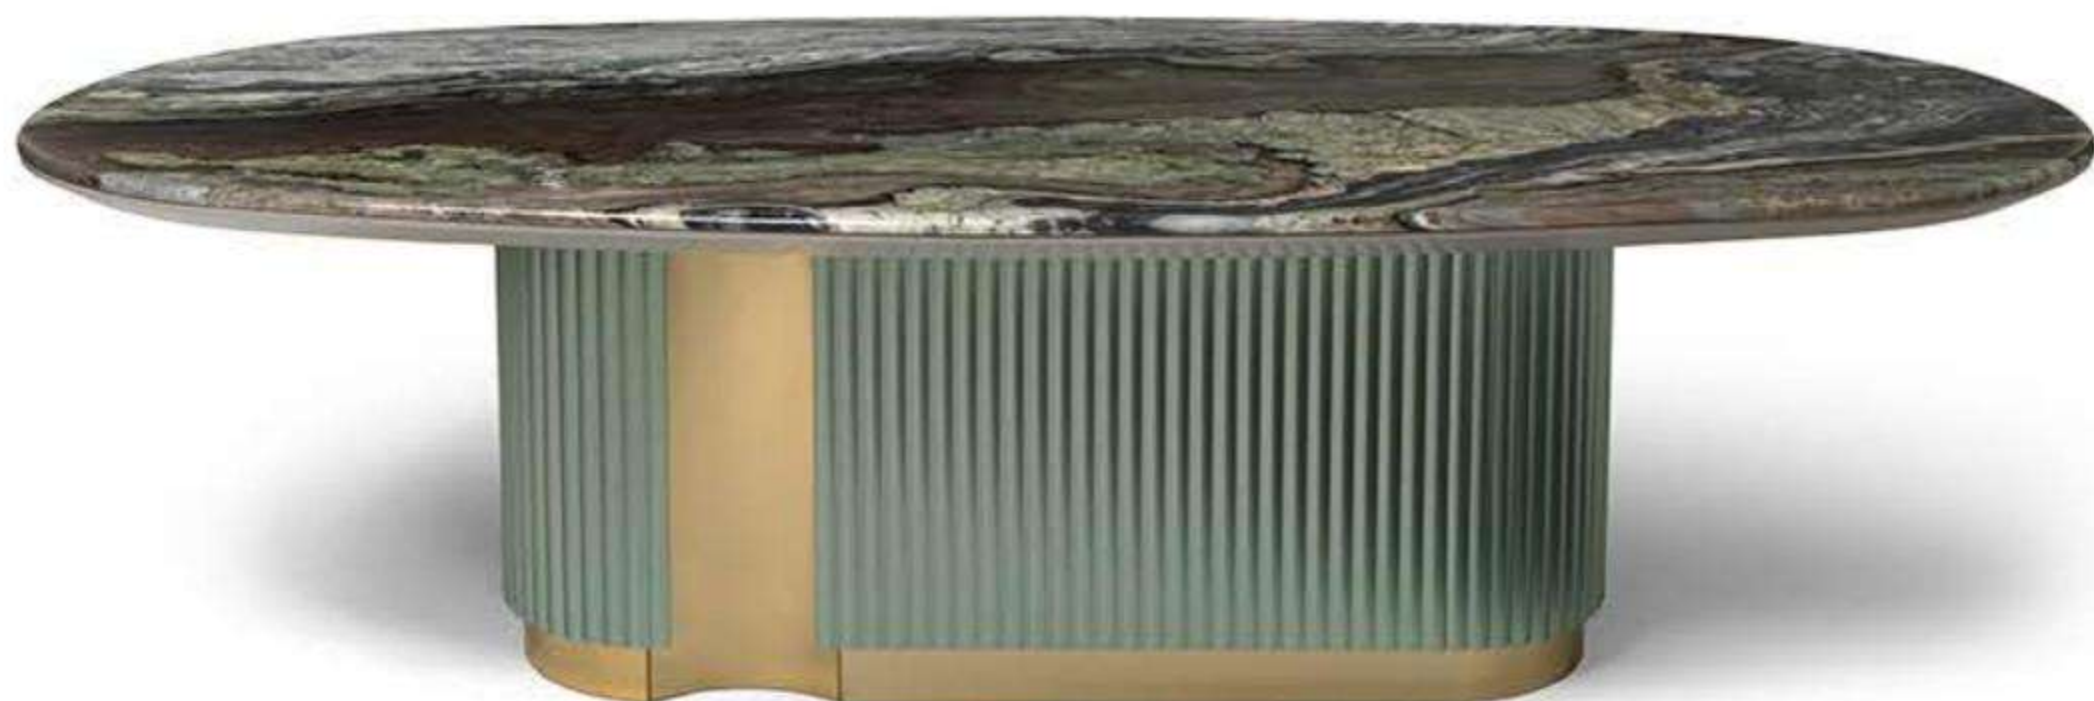

CZ-045#

LEOARDO

— 2200*1000*750 / 2400*1000*750