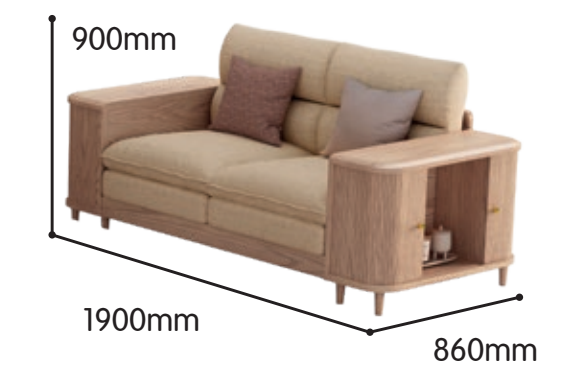

型号: CJ-S2409# 1+2+3 沙发

单人位: 1250*860*900mm

双人位: 1900*860*900mm

三人位: 2550*860*900mm

四人位: 3200*860*900mm

型号: CJ-206# 茶几

规格: 1300*700*480mm

型号: CJ-205# 电视柜

规格: 2000*400*500mm

颜色: 暖杏色 / 火星岩 / 原木色 / 胡桃色

材料: 北美白蜡木

工艺: 榫卯结构, 圆润边缘, 结实稳固

设计理念:

配色低调不张扬, 耐看不易过时, 沙发整体饱满线条流畅, 双压线走线工艺。接触面精选进口头层黄牛皮面料, 保证接触面的舒适度和耐用度。搭配两个方形花腰枕, 让沙发整体显得不那么单调。