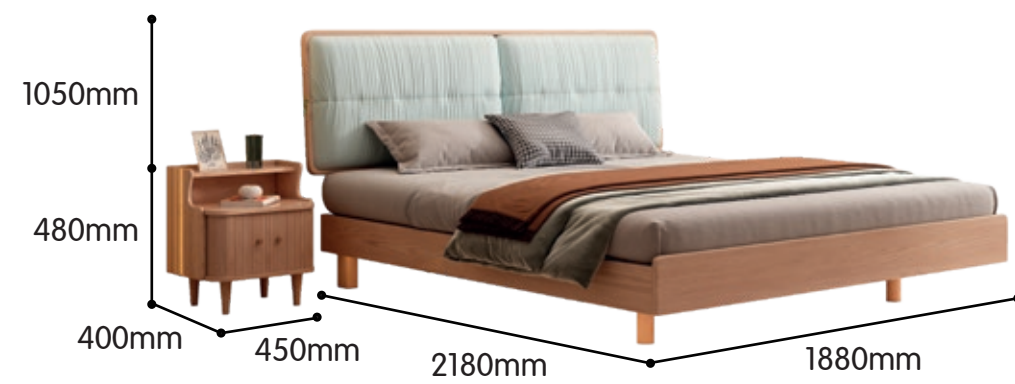

型号: CJ-108# 大床
规格: 1880/1580*1050*2180mm
型号: CJ-201# 床头柜
规格: 450*400*480mm
型号: CJ-203# 妆台
规格: 1000*450*1380mm
1200*450*1380mm

颜色: 暖杏色 / 火星岩 / 原木色 / 胡桃色
材料: 北美白蜡木
工艺: 榫卯结构, 圆润边缘, 结实稳固
注: 背板可升降