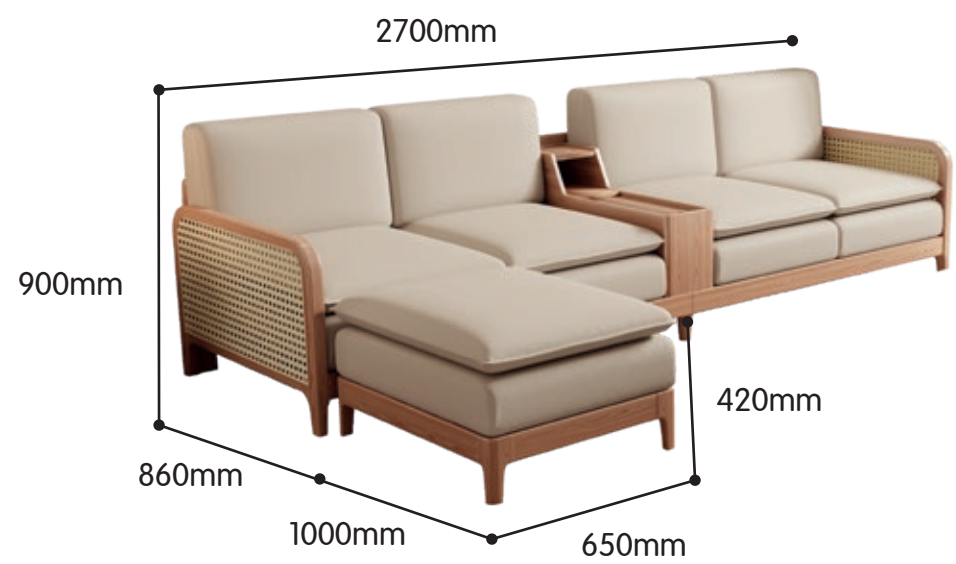

靠背面采用传统艺编织的藤编元素, 更耐看的同增添了些许复古气息, 小腰枕设计, 让你拥有更加舒适的护腰体验, 可调节扶手增加舒适感, 厚实的整块实木座板形成有效支撑, 厚实的软包, 棉麻混纺复古面料, 打造了松弛舒适的坐感。

型号: CJ-S308# 转角沙发

单人位: 960\*860\*930mm

双人位: 1610\*860\*930mm

三人位: 2260\*860\*930mm

四人位: 2910\*860\*930mm

脚踏: 650\*1000\*420mm

型号: CJ-206# 茶几

规格: 1300\*700\*480mm

颜色: 暖杏色 / 火星岩 / 原木色 / 胡桃色

材料: 北美白蜡木

工艺: 榫卯结构, 圆润边缘, 结实稳固

型号: CJ-S305# 沙发 (可换扶手)

单人位: 750\*860\*900mm  
 双人位: 1400\*860\*900mm  
 三人位: 2050\*860\*900mm  
 四人位: 2700\*860\*900mm  
 四人位 + 扶手箱: 2940\*860\*900mm  
 脚踏: 650\*1000\*420mm

型号: CJ-211-3# 茶几

规格: 1200\*600\*400mm

型号: CJ-扶手箱 #

规格: 240\*800\*400mm

颜色: 暖杏色 / 火星岩 / 原木色 / 胡桃色  
 材料: 北美白蜡木  
 工艺: 榫卯结构, 圆润边缘, 结实稳固

型号: 236# 沙发 (高箱)

单人位: 890\*760\*900mm  
 双人位: 1540\*760\*900mm  
 三人位: 2190\*760\*900mm  
 四人位: 2840\*760\*900mm  
 脚踏: 650\*1000\*420mm