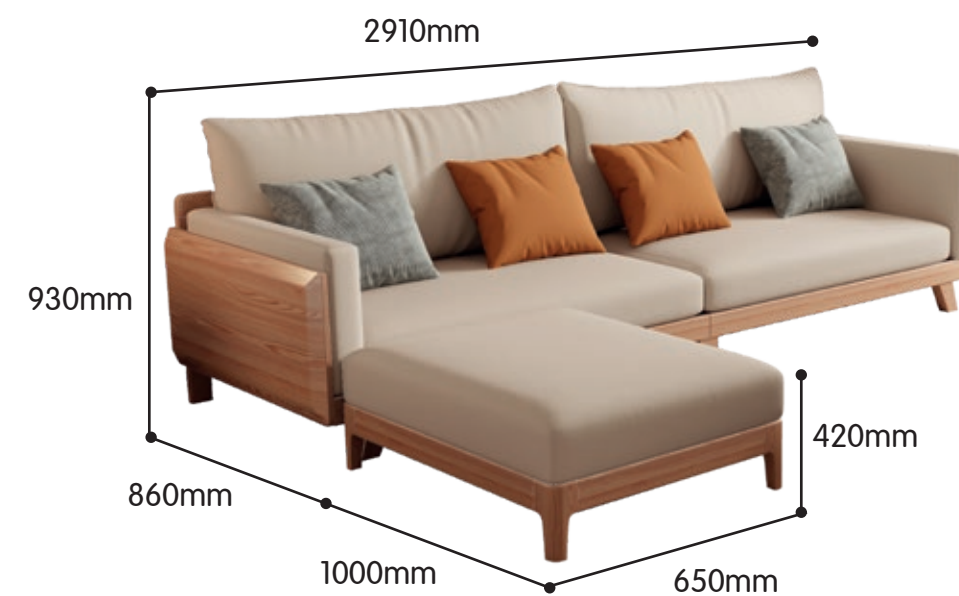

#### 设计理念:

配色低调不张扬, 耐看不易过时, 沙发整体饱满线条流畅, 双压线走线工艺。接触面精选进口头层黄牛皮面料, 保证接触面的舒适度和耐用度。搭配两个方形花腰枕, 让沙发整体显得不那么单调。

型号: CJ-S310# 直排沙发

单人位: 950\*860\*900mm

双人位: 1600\*860\*900mm

三人位: 2550\*860\*900mm

四人位: 3200\*860\*960mm

型号: CJ-809# 茶几

规格: 1300\*700\*480mm

型号: CJ-315# 休闲椅

型号: CJ-315# 脚踏

颜色: 暖杏色 / 火星岩 / 原木色 / 胡桃色

材料: 北美白蜡木

工艺: 榫卯结构, 圆润边缘, 结实稳固

设计理念:

靠背面采用传统艺编织的藤编元素, 更耐看的同增添了些许复古气息, 小腰枕设计, 让你拥有更加舒适的护腰体验, 可调节扶手增加舒适感, 厚实的整块实木座板形成有效支撑, 厚实的软包, 棉麻混纺复古面料, 打造了松弛舒适的坐感。

型号: CJ-S308# 转角沙发

单人位: 960\*860\*930mm

双人位: 1610\*860\*930mm

三人位: 2260\*860\*930mm

四人位: 2910\*860\*930mm