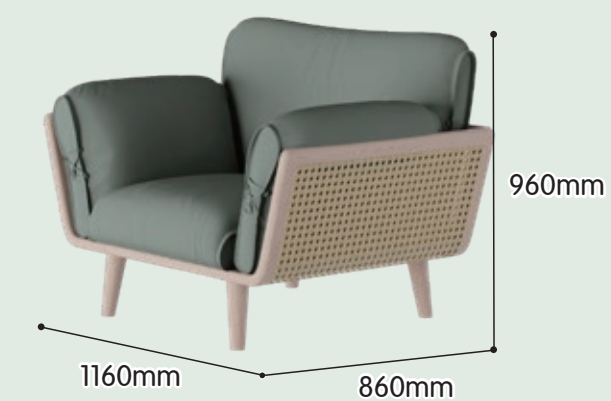

型号: CJ-2408# 1+2+3 沙发

单人位: 1300\*915\*900mm

双人位: 1900\*915\*900mm

三人位: 2550\*915\*900mm

四人位: 3200\*915\*900mm

型号: CJ-809# 茶几

规格: 1300\*700\*480mm

型号: CJ-318# 电视柜

规格: 1800\*400\*500mm

整体设计简单大方实用，木纹与湖蓝碰撞出的自然味道，代表了一种回归自然的时尚。

The overall design is simple, generous and practical, and the natural taste caused by the collision of wood grain and lake blue represents a fashion of returning to nature.

### 设计理念:

侘寂的美是什么? 是当你踩在家里的地上, 感知到的却是外界环境的生命力 ...。

客厅场域布局依据行动路线与逻辑原则划分, 为沙发提供了丰富的动线合生活情景, 注重情感与氛围的渲染, 营造出简朴素美的舒适感。

颜色: 暖杏色 / 火星岩 / 原木色 / 胡桃色

材料: 北美白蜡木

工艺: 榫卯结构, 圆润边缘, 结实稳固

型号: CJ-S303# 1+2+3 沙发  
 单人位: 1160\*860\*900mm  
 双人位: 1730\*860\*900mm  
 三人位: 2200\*860\*900mm  
 四人位: 2800\*860\*900mm  
 颜色: 暖杏色 / 火星岩 / 原木色 / 胡桃色  
 材料: 北美白蜡木  
 工艺: 榫卯结构, 圆润边缘, 结实稳固

型号: CJ-S306# 1+4 沙发  
单人位: 1100\*860\*960mm  
三人位: 2200\*860\*960mm  
四人位: 2800\*860\*960mm

型号: CJ-809# 茶几  
规格: 1300\*700\*480mm  
型号: CJ-312# 沙发椅

颜色: 暖杏色 / 火星岩 / 原木色 / 胡桃色  
材料: 北美白蜡木  
工艺: 榫卯结构, 圆润边缘, 结实稳固