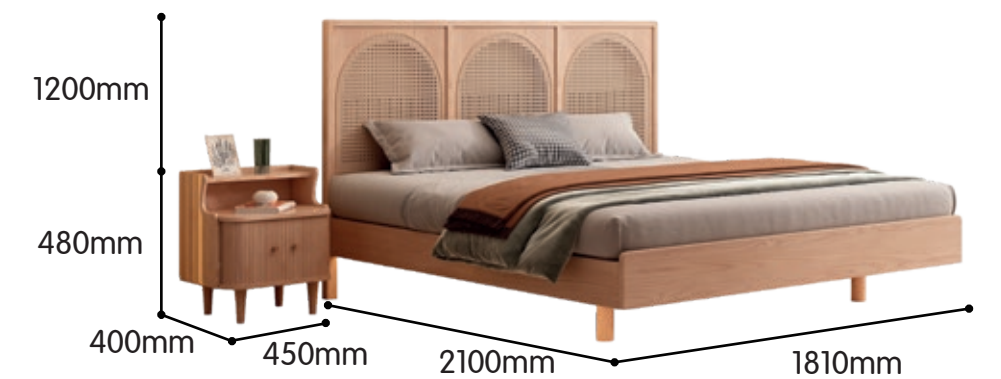

型号: CJ-201# 床头柜
规格: 450*400*480mm

型号: CJ-203# 妆台
规格: 1000*450*1380mm
1200*450*1380mm

颜色: 暖杏色 / 火星岩 / 原木色 / 胡桃色
材料: 北美白蜡木
工艺: 榫卯结构, 圆润边缘, 结实稳固