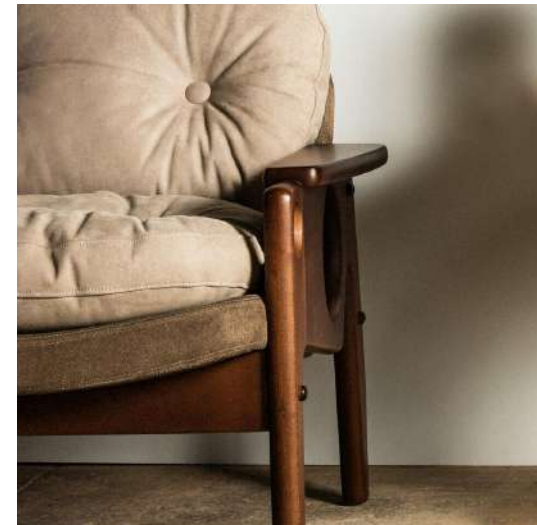

BSC30 | 86 W x 84 D x 75 H

.01 Allure Sofa · Jewel D90 Coffee Table ·
Alma Service Table

.02 Allure Armchair

.03 Allure Sofa, detail