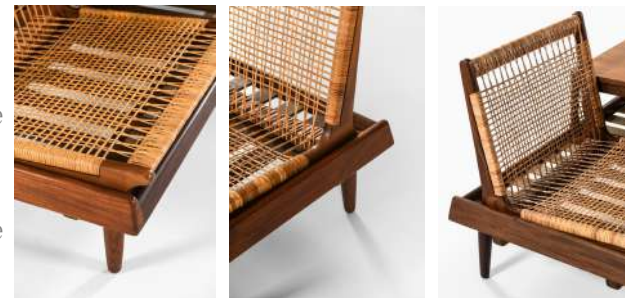

Silence Retro refers to a design style that combines silence aesthetics with retro style. Silence aesthetics is a Japanese aesthetic concept, which emphasizes the aesthetic concept of accepting the imperfection, simplicity and nature of things.