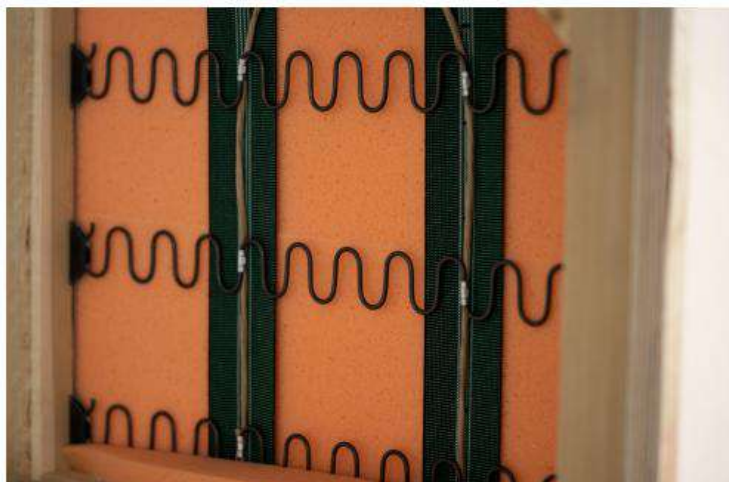

我们重新定义家具质保

Our experience, challenging attitude and desire to continue to change the future ensure the safety of our materials and the effectiveness of our services.

责任 /responsibility

始终贯彻着对消费者
负责更是对社会的责任感

匠心 /conscience

改良行业标准
并坚守自己的道德底线