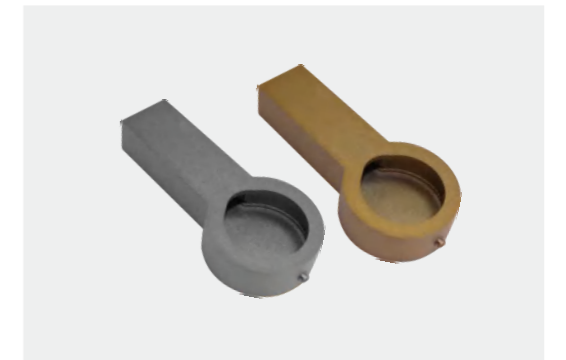

简洁大气，尽显奢华

B79-B挂衣杆

颜色：玄铁灰 / 摩卡金

衣座：F983-3顶装
颜色：玄铁灰 / 摩卡金

B79-B挂衣杆+F990侧装

简洁大气，尽显奢华

B79-B挂衣杆

颜色：玄铁灰 / 摩卡金