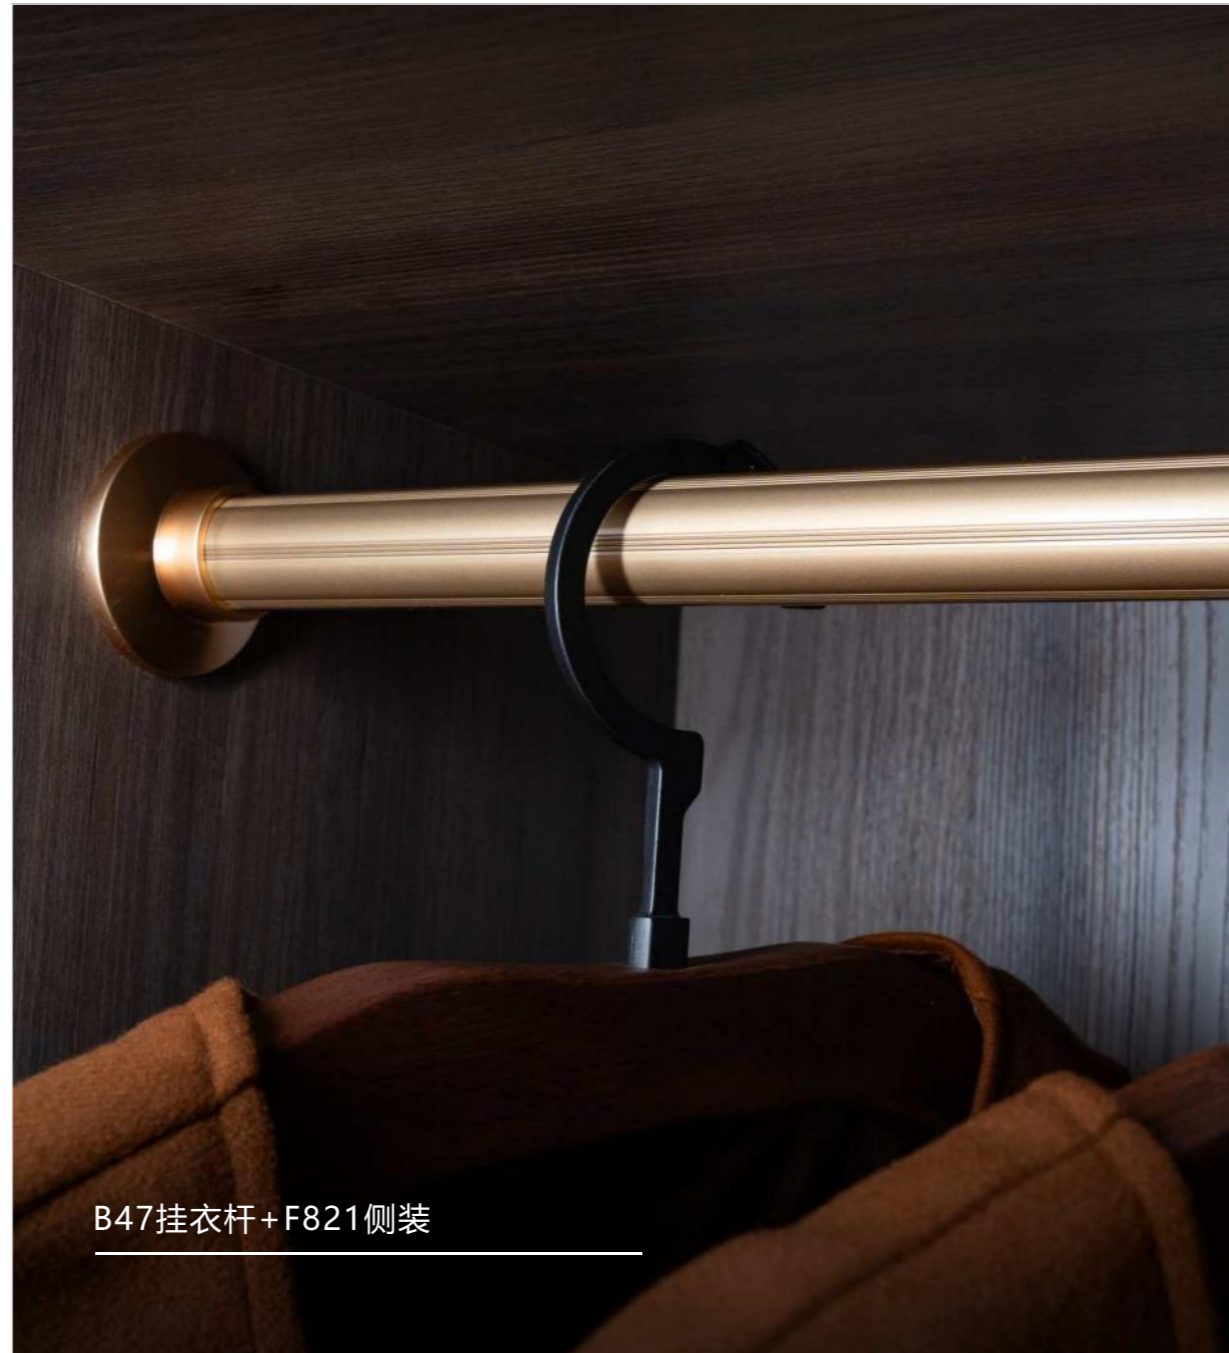

B47挂衣杆+F821侧装