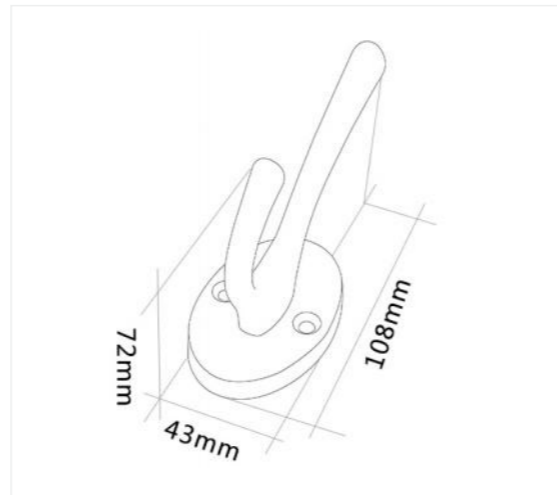

G062衣钩

颜色：光铬 / 珍珠铬 / 青古 / 红古 / 珍珠镍 / 哑黑

尺寸