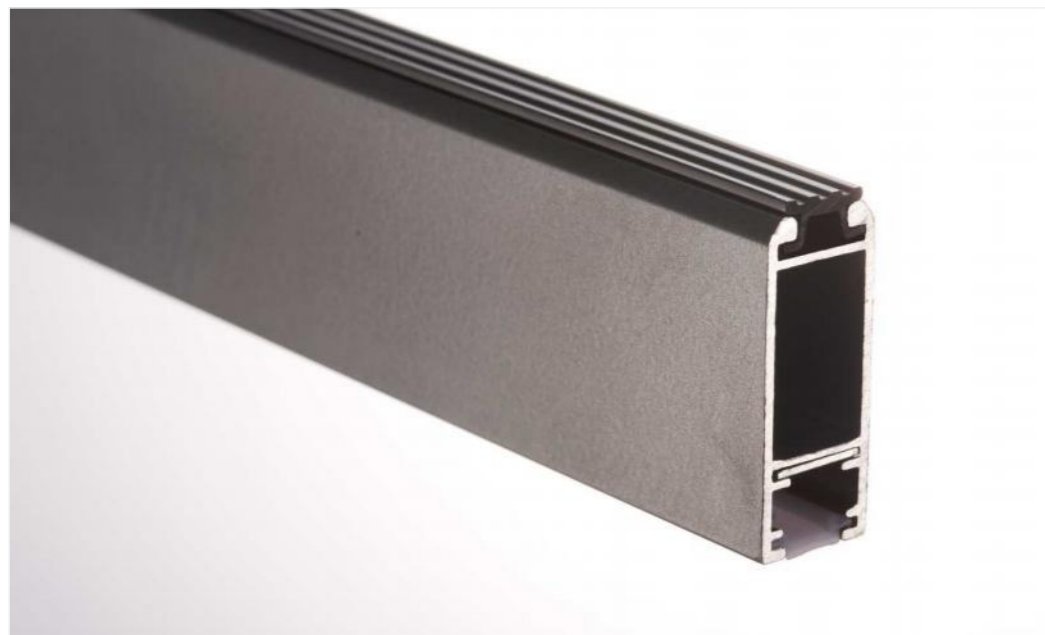

B76带灯充电感应衣杆+F978侧装

集顶装，侧装功能于一体
磨砂表面，静音，FIR人体感应开关 高性能锂电池

B76带灯充电感应衣杆

颜色：银河灰

衣座：F963顶装/侧装
颜色：银河灰

B76带灯充电感应衣杆+F963侧装

集顶装，侧装功能于一体
磨砂表面，静音，FIR人体感应开关 高性能锂电池

B83带灯直流感应衣杆