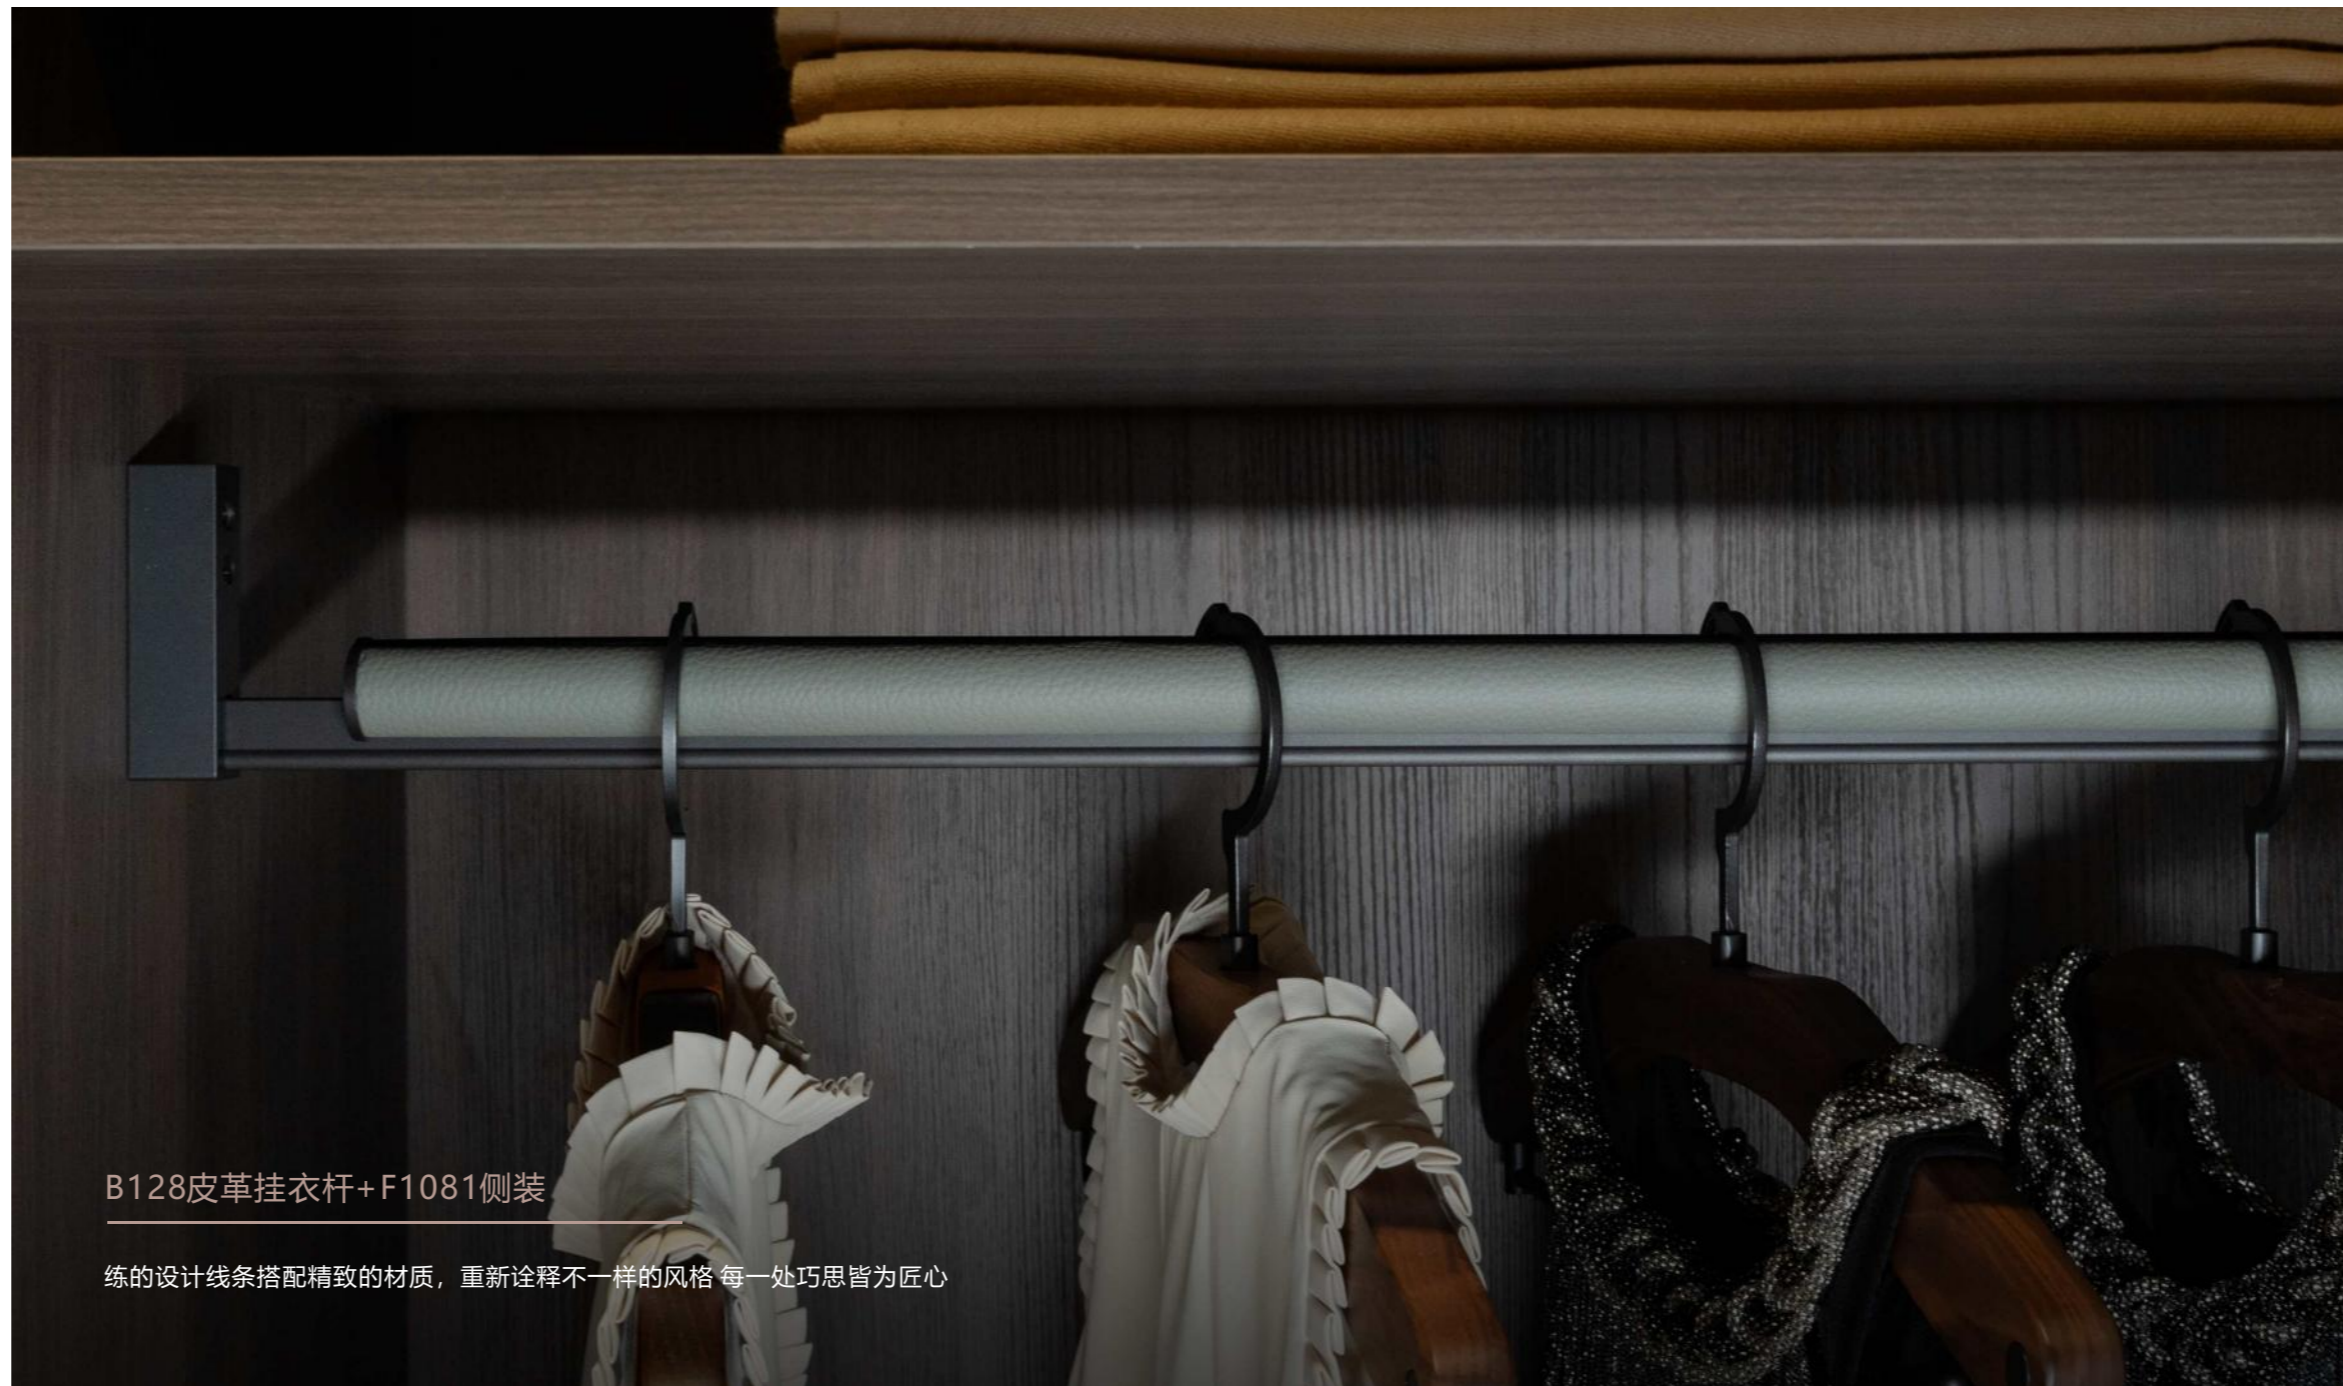

规格：800mm / 1000mm / 1200mm 可定制

衣座：F1069顶装
颜色：深灰

B128皮革挂衣杆

颜色：浅墨绿荔纹(超纤) / 米白荔纹(超纤) / 淡雅蓝(PU) / 优雅灰(PU) / 绅士啡(PU) / 爱马仕红(PU)【可定制】

规格：800mm / 1000mm / 1200mm 可定制

衣座：F1081侧装
颜色：深灰

衣座：F1081顶装
颜色：深灰

B128皮革挂衣杆+F1081侧装