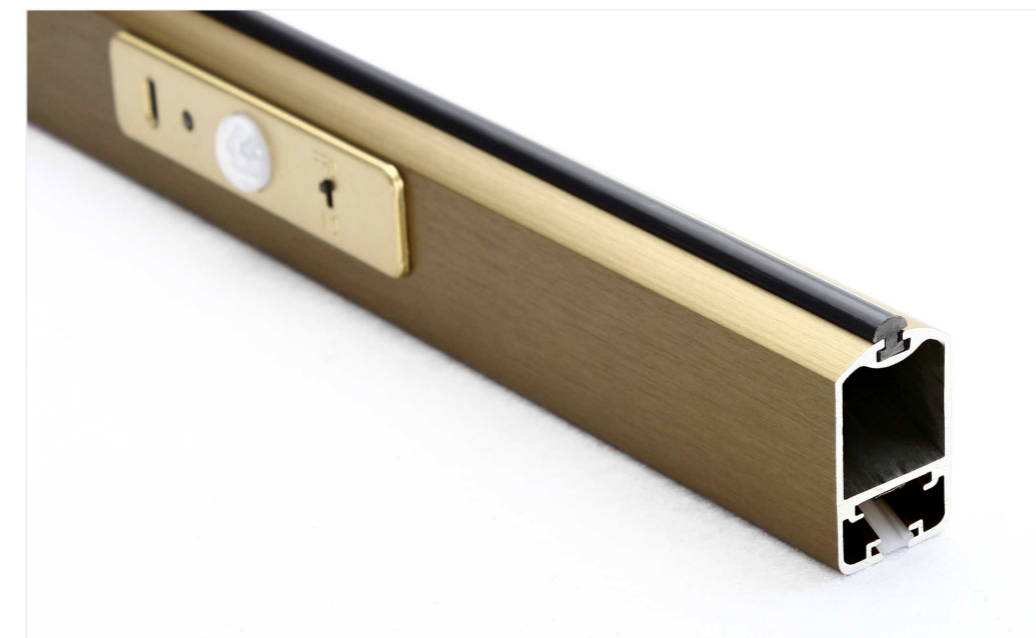

B106带灯人体感应衣杆 / B106带灯直流感应衣杆

颜色：高登金