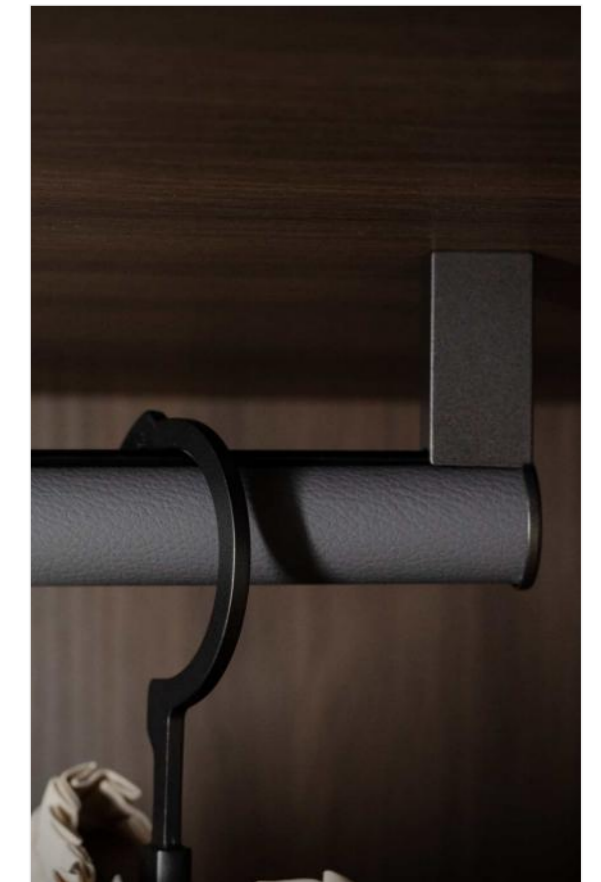

精选优质材料，质感出众
细节彰显品质，为你的生活持续添彩

B134皮革挂衣杆

颜色：爱玛橙 / 早米灰 / 幽兰灰