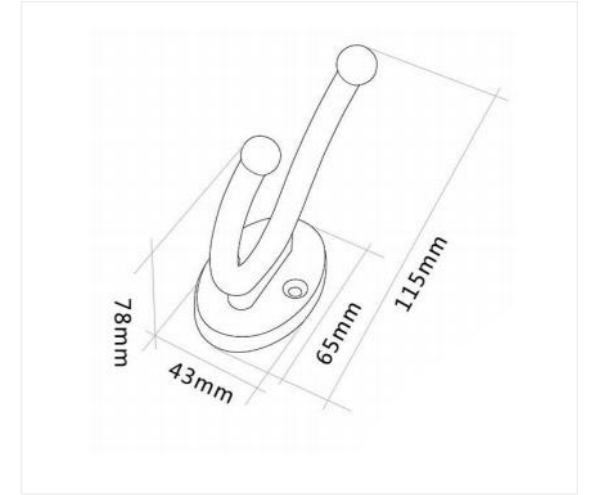

尺寸

G059衣钩

颜色：光铬 / 珍珠铬 / 青古 / 红古 / 珍珠镍 / 哑黑

尺寸

G061衣钩

颜色：光铬 / 珍珠铬 / 青古 / 红古 / 珍珠镍 / 哑黑

尺寸

G063衣钩