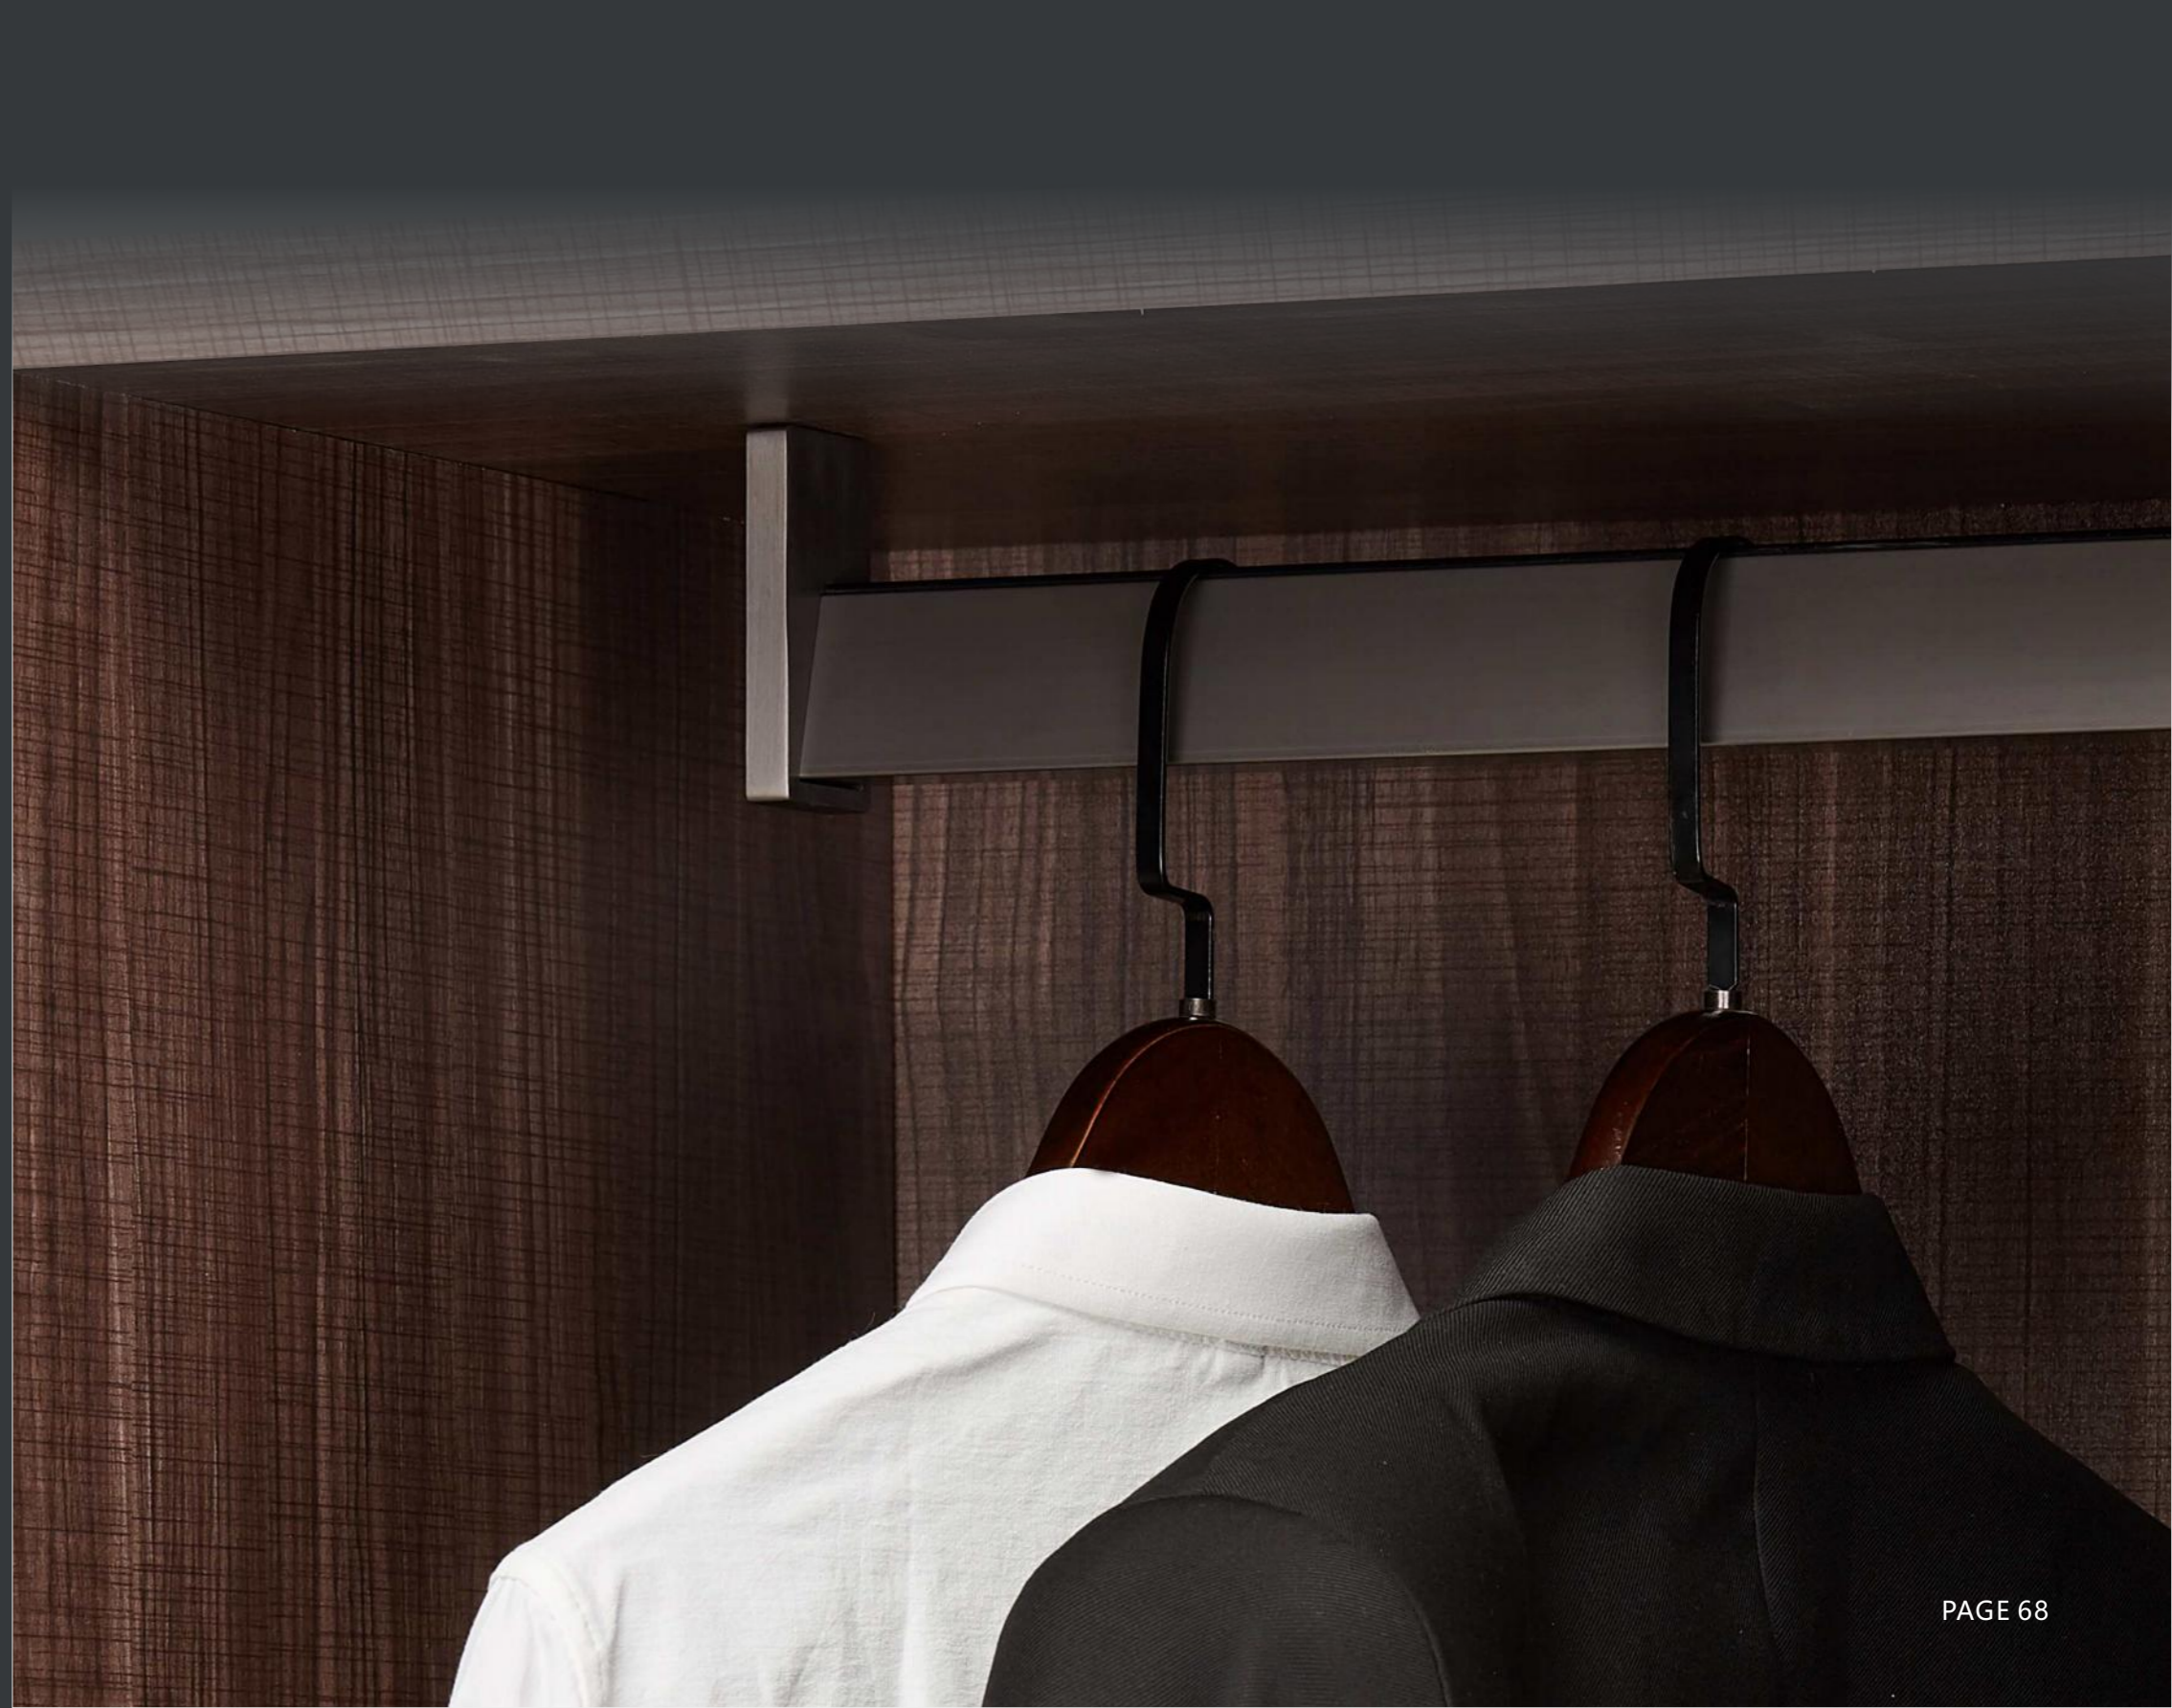

B99挂衣杆+F1044顶装

迷离铝灰·静雅深邃