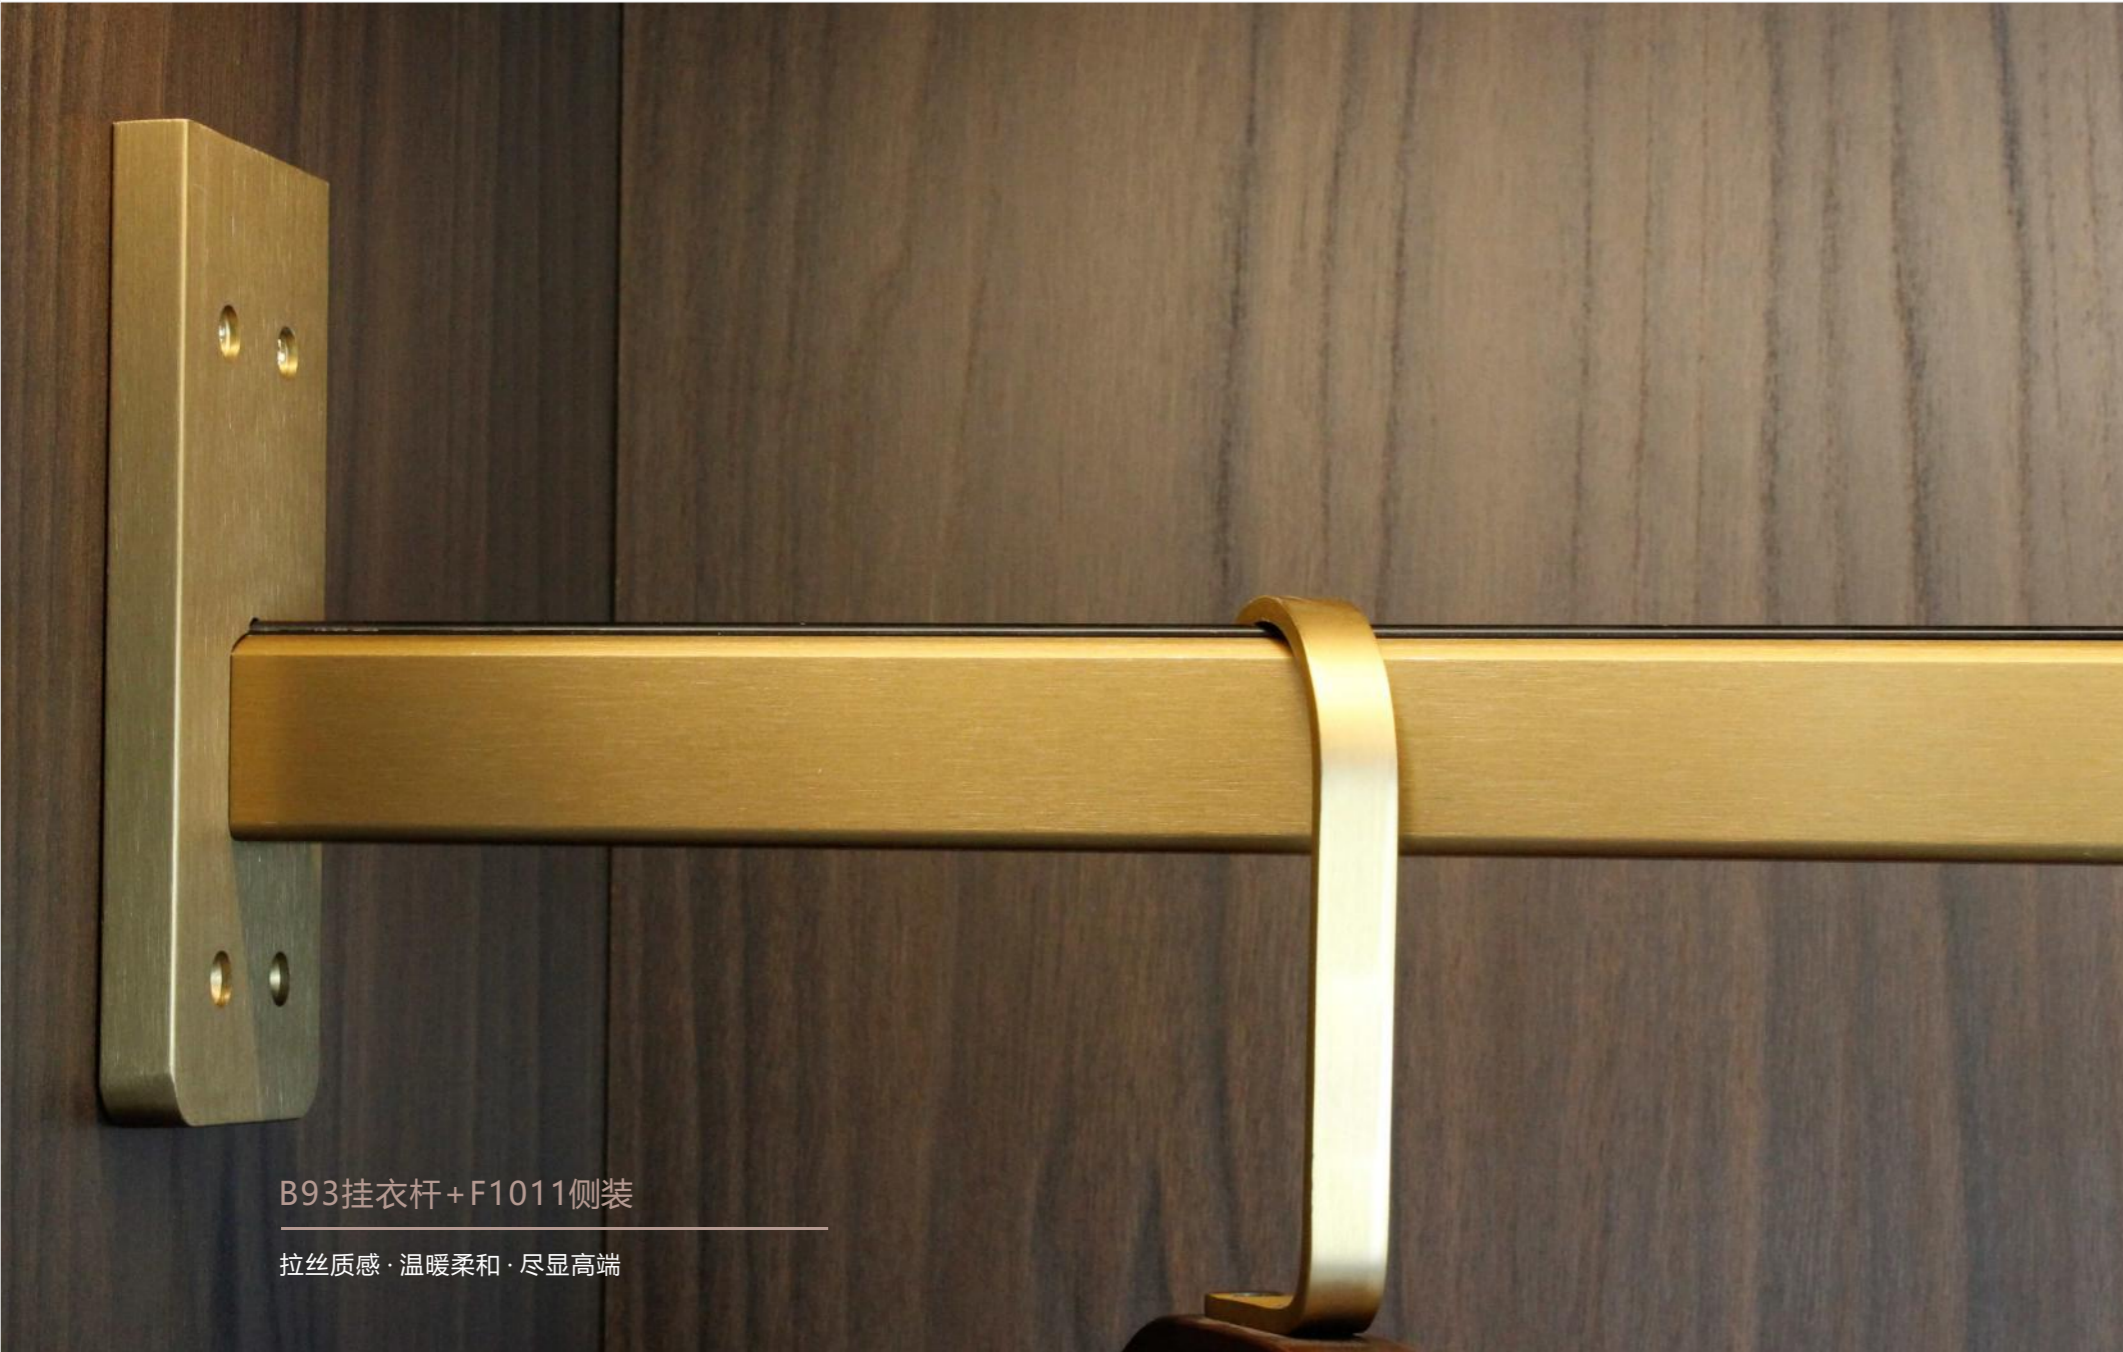

颜色：迷离灰 / 高登金

衣座：F1013顶装

颜色：迷离灰 / 高登金

衣座：F1039-92侧装

颜色：迷离灰 / 高登金

B93挂衣杆+F1011侧装

拉丝质感·温暖柔和·尽显高端

B93挂衣杆+F1059侧装