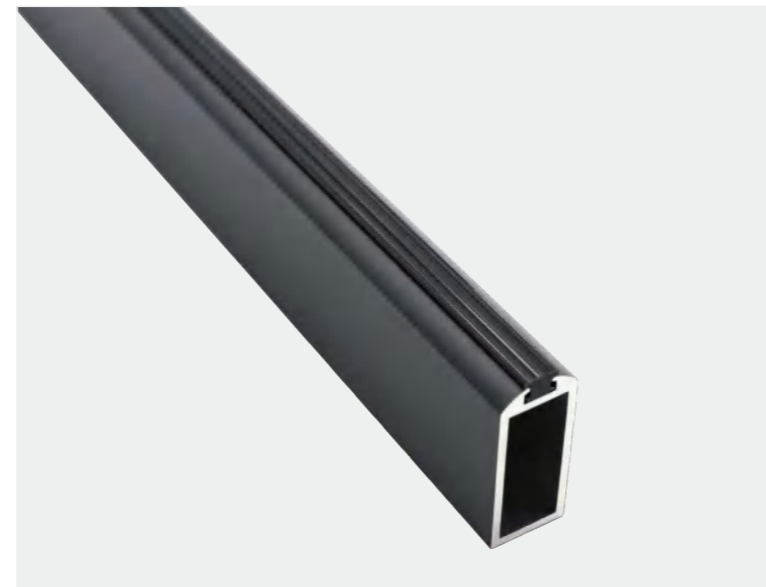

B69挂衣杆+F928侧装

宽大衣座·稳重如山
独特的质感，给你不一样的体验

衣座：F928侧装
颜色：钛金

B69挂衣杆

颜色：晶泳钛金

B70挂衣杆+F953侧装

稳重中带着高臣时尚之美，更添几分灵动与内涵

B70挂衣杆