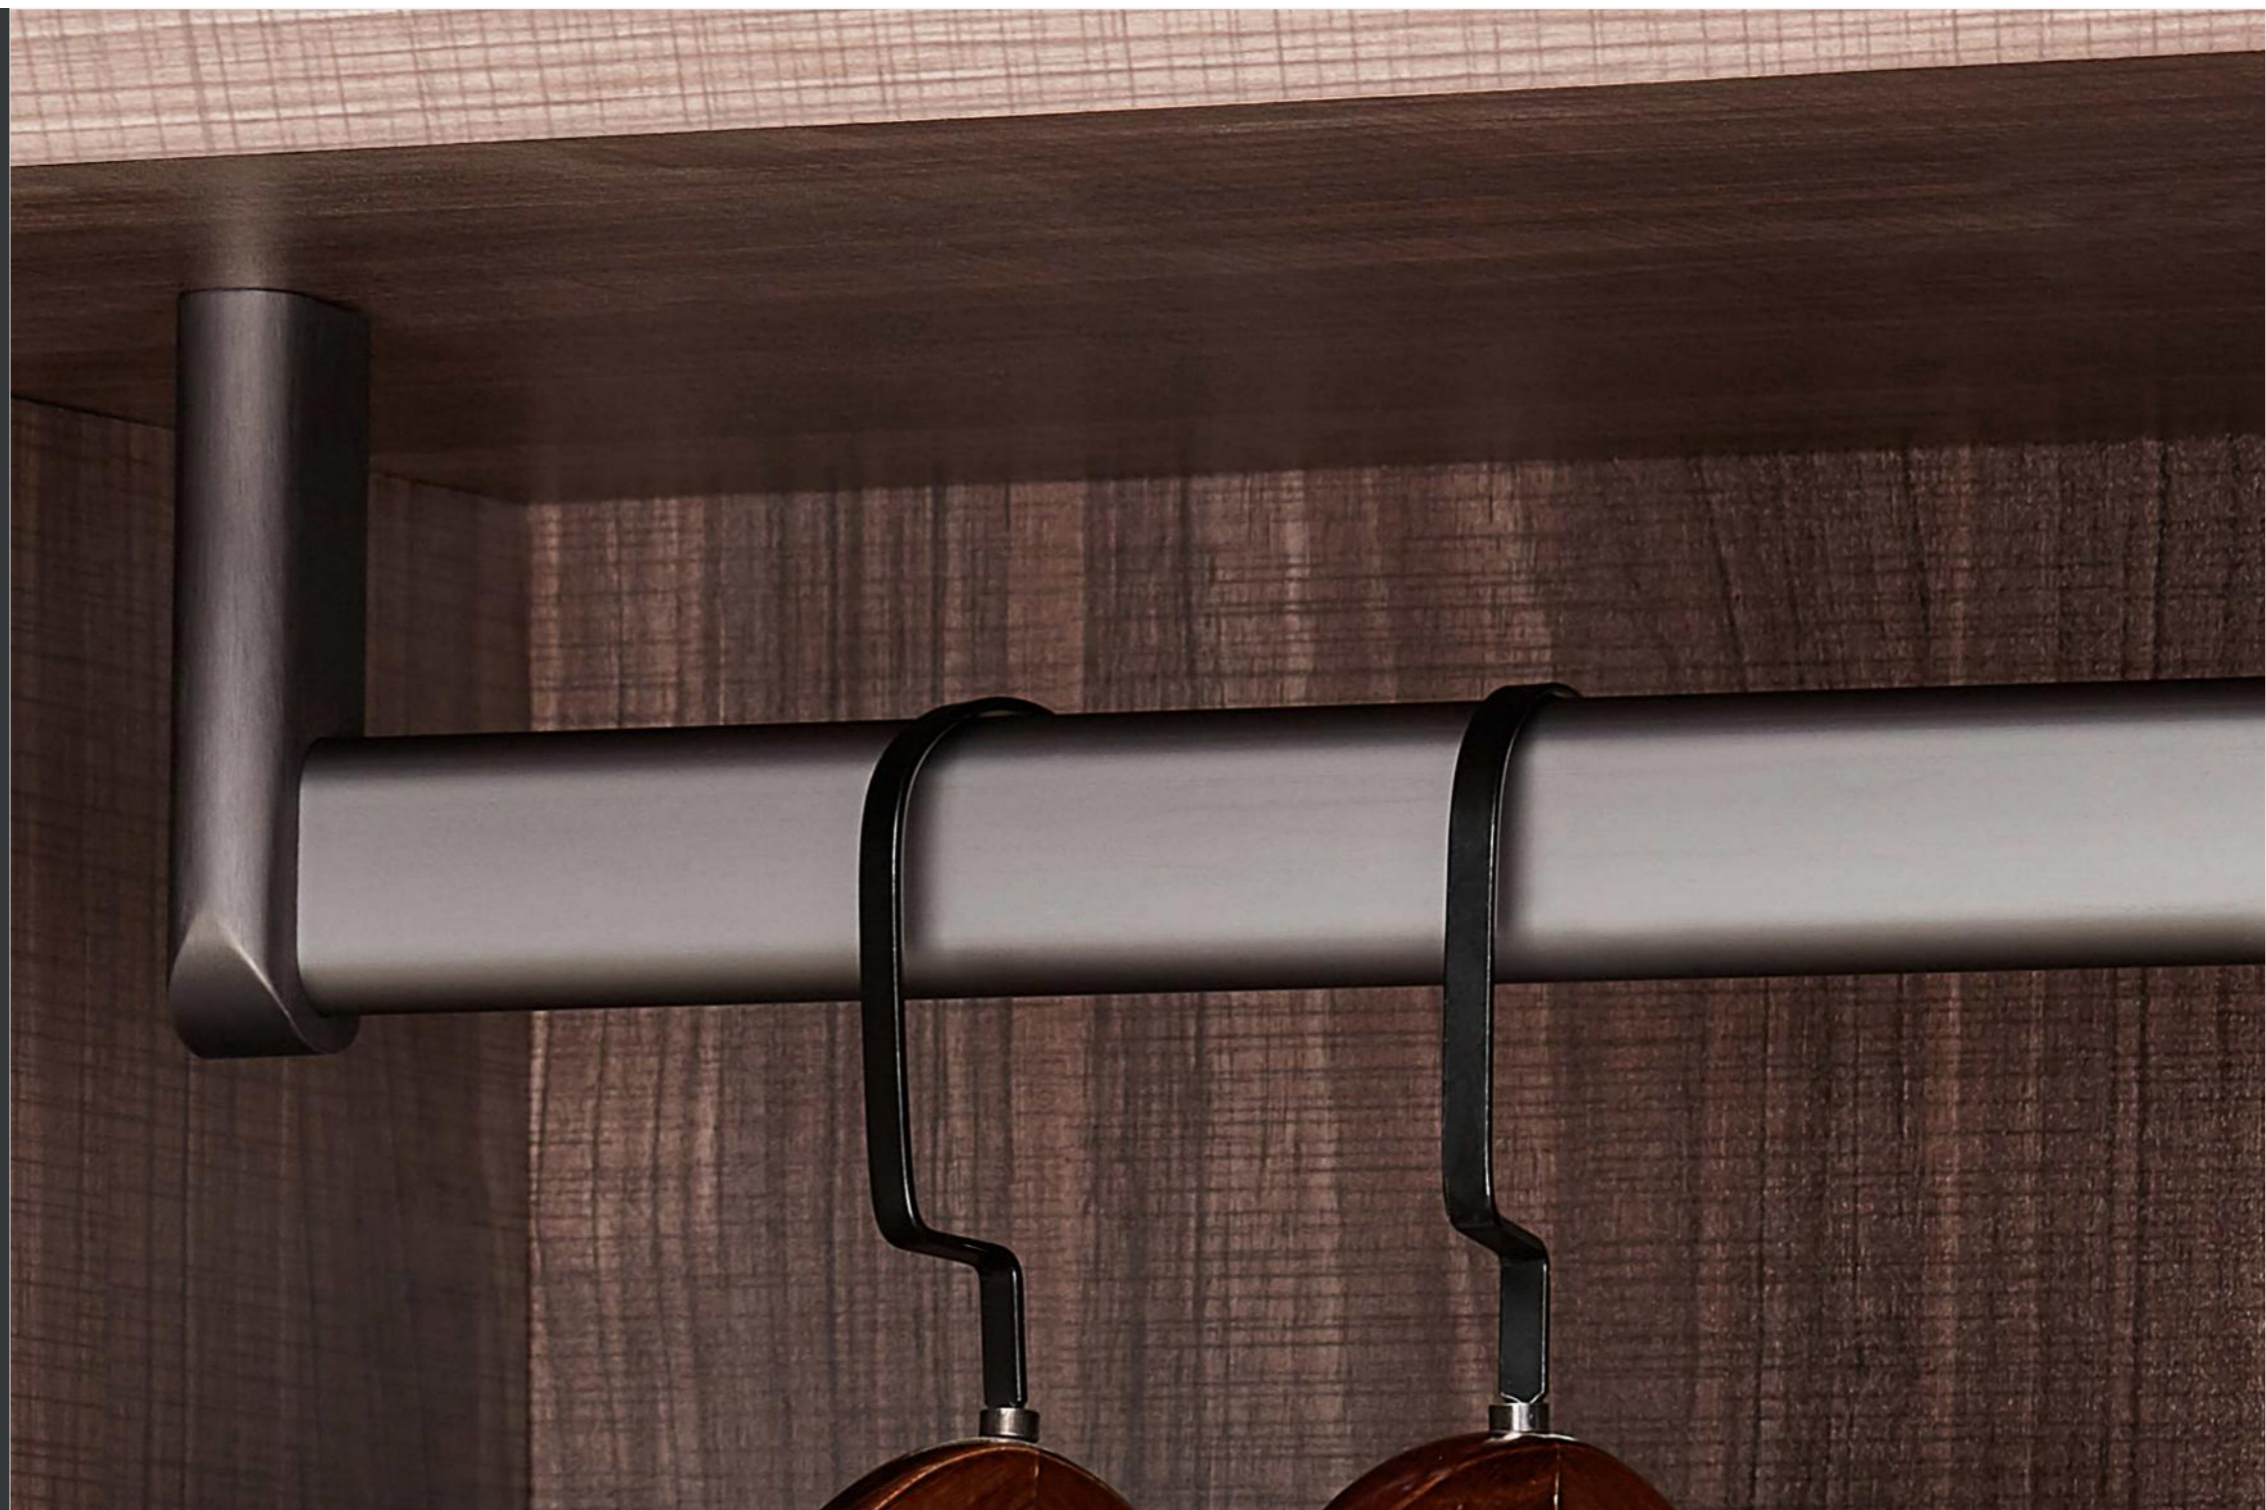

B100挂衣杆

颜色：玄铁灰 / 咖啡拉丝

衣座：F1046顶装

颜色：玄铁灰 / 咖啡拉丝

B100挂衣杆+F1046顶装

灰调铝韵·静谧深沉·尊贵之选