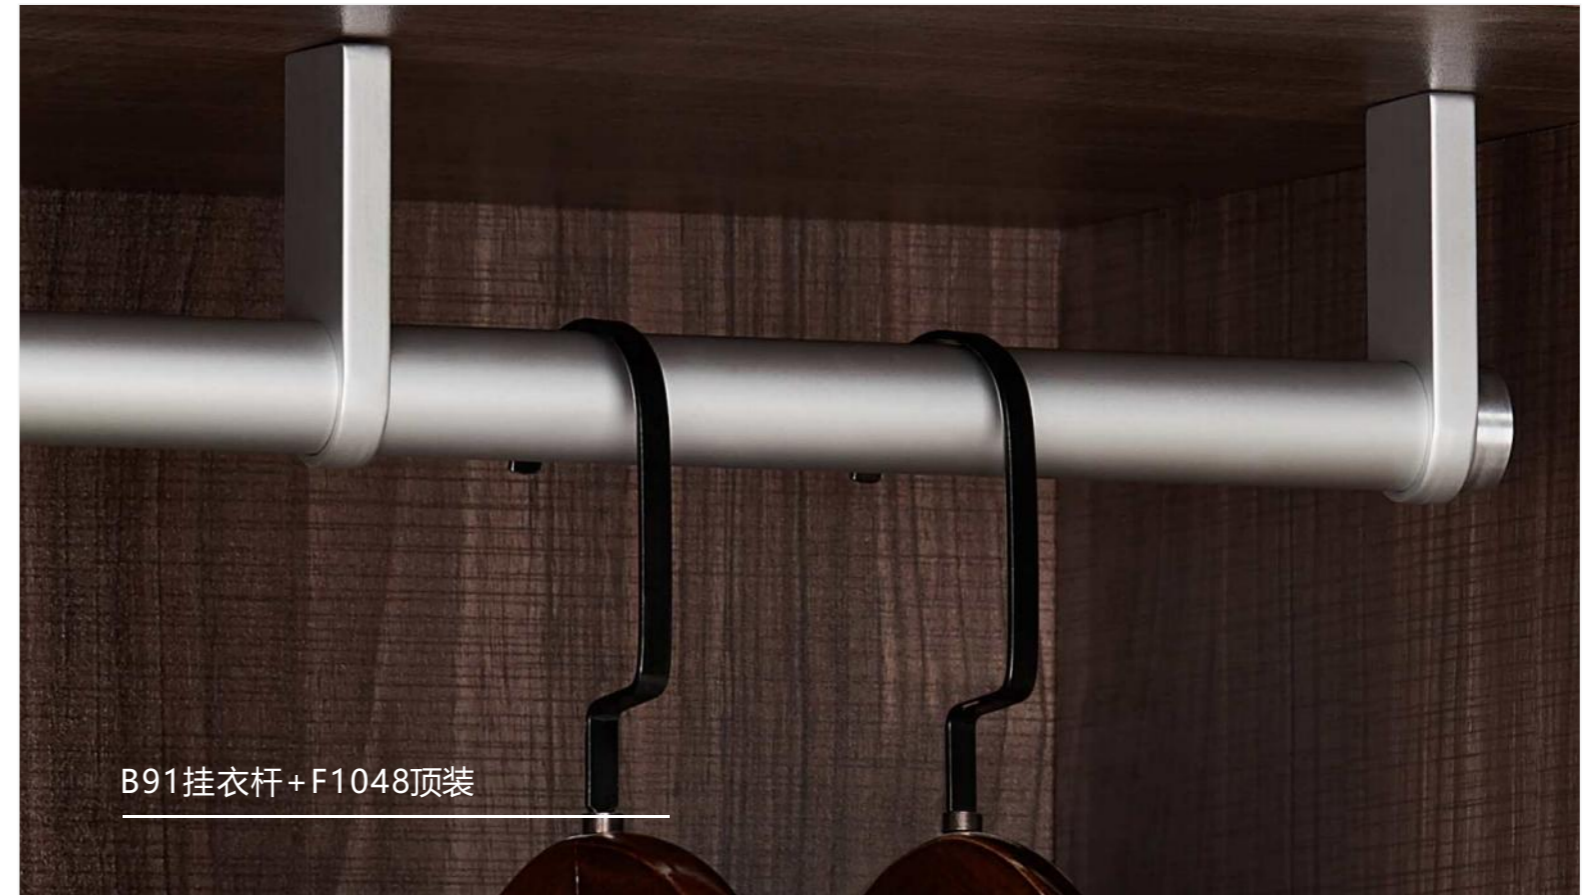

衣座：F1053顶装
颜色：迷离灰 / 高登金

B91挂衣杆+F1048顶装