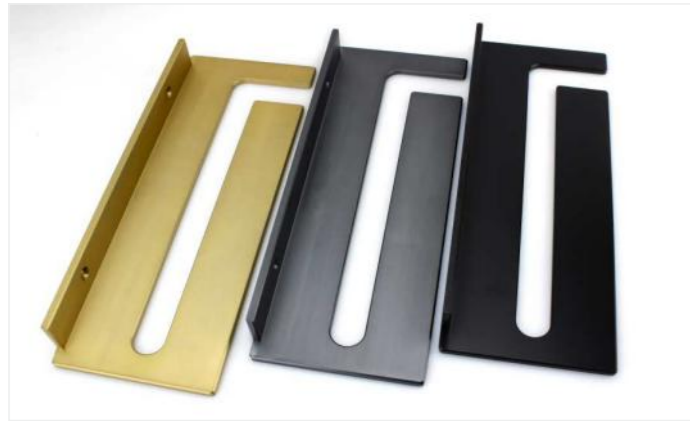

S016

颜色：藏黑 / 玄铁灰 / 摩卡金