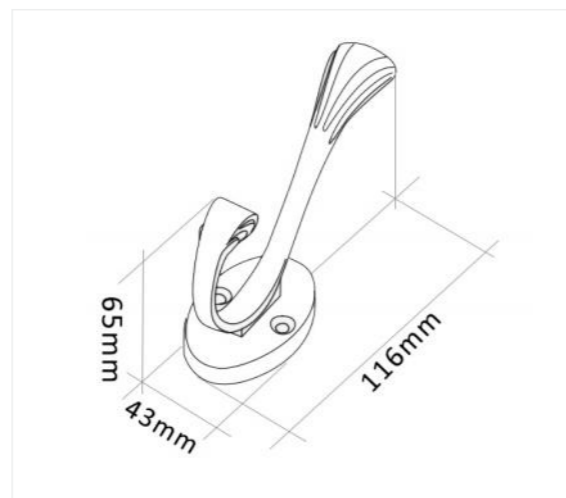

颜色：光铬 / 珍珠铬 / 青古 / 红古 / 珍珠镍 / 哑黑

尺寸

G062衣钩

颜色：光铬 / 珍珠铬 / 青古 / 红古 / 珍珠镍 / 哑黑

尺寸

G064衣钩

颜色：光铬 / 珍珠铬 / 青古 / 红古 / 珍珠镍 / 哑黑

尺寸