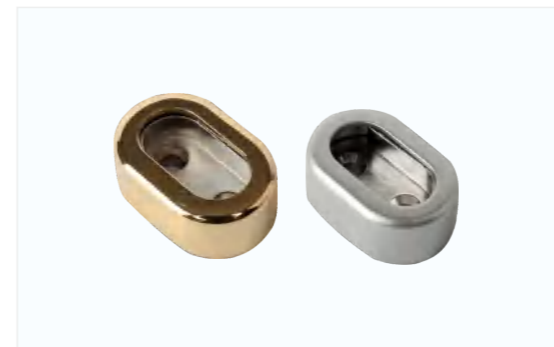

衣座：F874-A侧装
颜色：珍珠镍 / 青古

B41挂衣杆+F818侧装

B41挂衣杆 颜色：沙金 / 沙银

衣座：F818侧装
颜色：金色

衣座：F896-A侧装
颜色：珍珠镍

衣座：F824-A侧装
颜色：珍珠镍

B47挂衣杆

颜色：电泳钛金 / 电泳香槟 / 电泳银白

衣座：F821侧装
颜色：珍珠金

B47挂衣杆+F821侧装

B49挂衣杆

颜色：沙金 / 沙银

衣座：F824-A侧装
颜色：金色 / 珍珠铬

B49挂衣杆+F824-A侧装

B51挂衣杆+F880-A侧装

B51挂衣杆