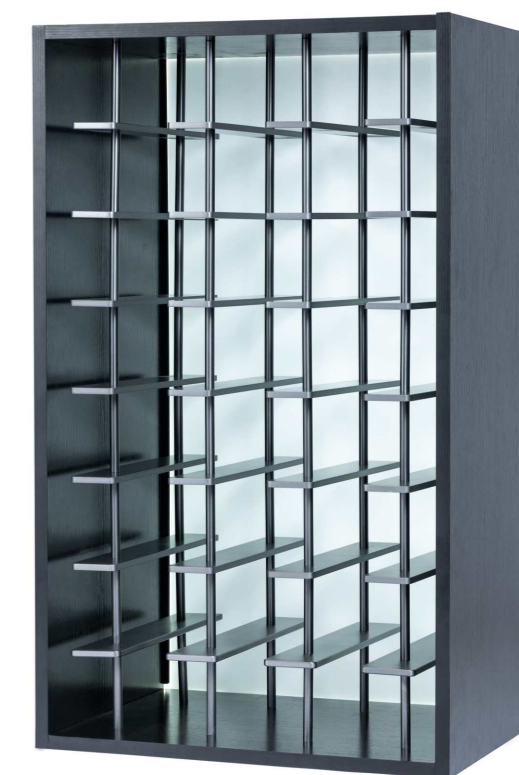

S021亚克力酒架

颜色：透明 / 磨砂

MGS010-5蜂窝酒架

颜色：玄铁灰 / 摩卡金(可定制)

品味红酒，享受生活的每一刻。
一杯红酒，一种情调，一份享受，
在微妙的果香和柔和的酒体中，感受岁月的温柔和时光的沉淀。
尽享美妙时光，封存佳酿于酒柜。

Savor the wine and enjoy every moment of life.
A glass of wine, a mood, a pleasure,
In the subtle fruit and soft wine body, feel the tenderness of the years and the precipitation of time.
Have a good time and store your wines in the wine cabinet.

调味架

可放置于厨房, 客厅, 放置调味料, 红酒等, 深度固定135mm

规格: 宽度和高度可定制 有带背光款和无背板款 (自配木板)

颜色: 摩卡金 / 玄铁灰 / 瓷永黑 / 迷离灰

博古架 立体几何造型、时尚简约,很适合置放艺术品,
可配玻璃层板或木层板

规格：可定制 颜色：摩卡金拉丝 / 玄铁灰拉丝

鹤立架 兼具美观和实用性,立柱有带灯和不带灯可选择
置物层板可配玻璃层板,木层板,木柜

规格：支持定制 颜色：玄铁灰