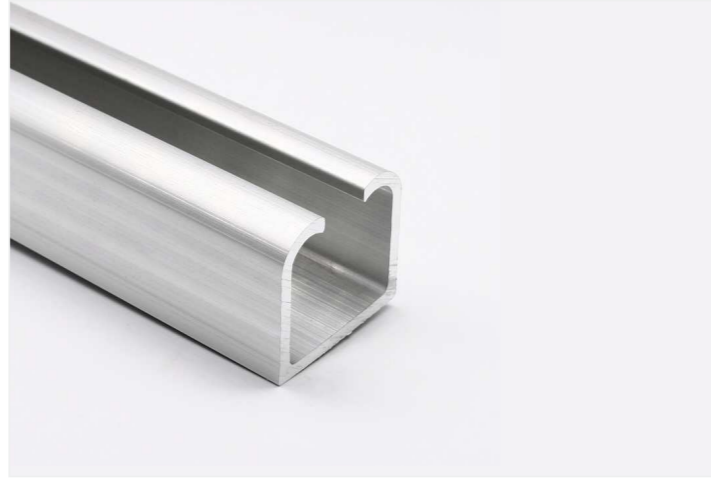

B27-A挂衣杆、B27-B挂衣杆
颜色：香槟拉丝
衣座：F889侧装
颜色：青古

B10挂衣杆+F810侧装

B8-2.1、B8-2.5吊轨

颜色：电泳香槟

B8-2.1、B8-2.5吊轨

颜色：电泳银白

B9-2.8、B9-3.5吊轨

颜色：电泳香槟