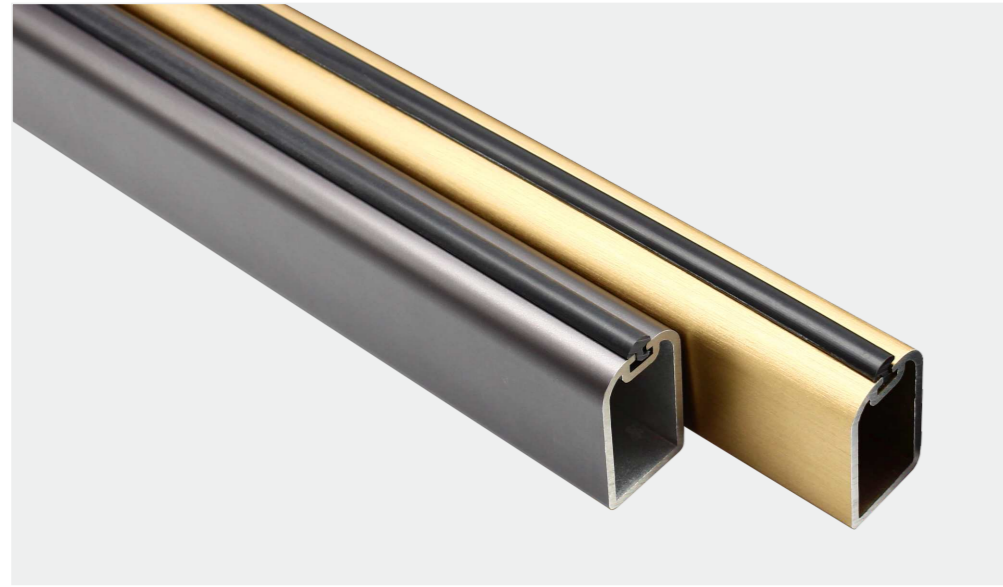

B73挂衣杆

颜色：玄铁灰 / 摩卡金