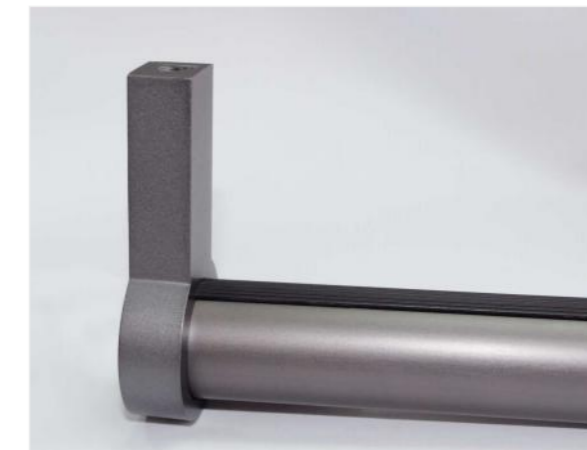

简洁大气，尽显奢华

颜色：玄铁灰 / 摩卡金

颜色：玄铁灰 / 摩卡金