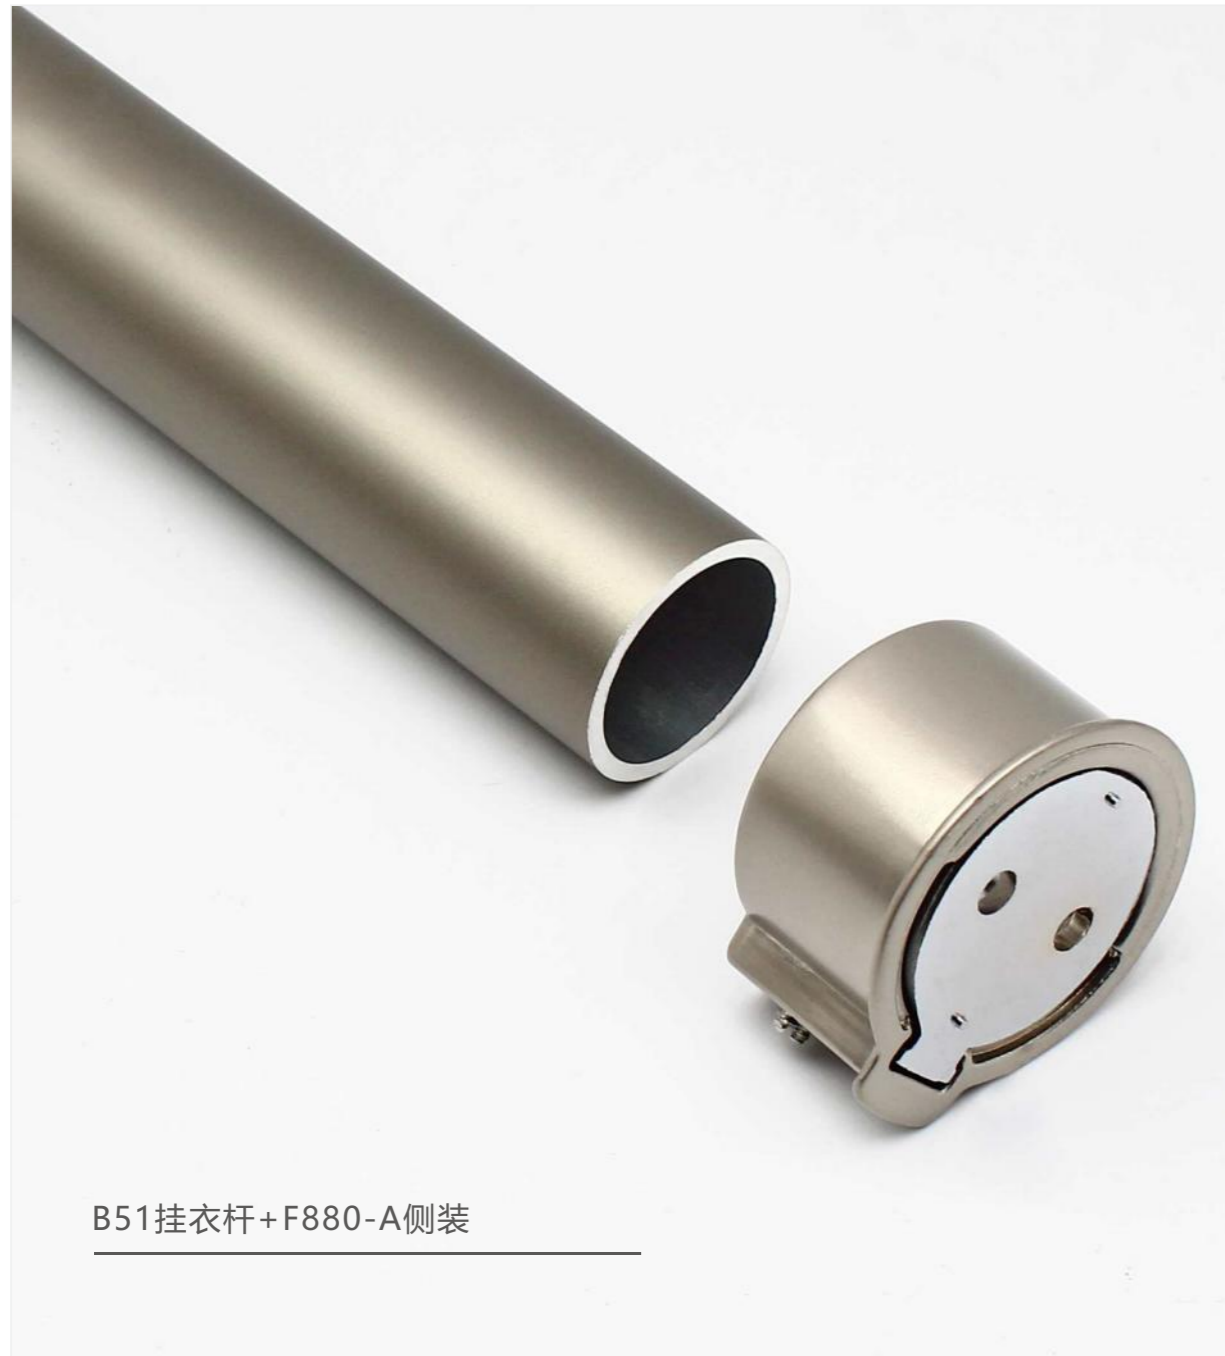

衣座：F821侧装
颜色：珍珠金

B47挂衣杆+F821侧装

B49挂衣杆

颜色：沙金 / 沙银

衣座：F824-A侧装
颜色：金色 / 珍珠铬

B49挂衣杆+F824-A侧装

B51挂衣杆+F880-A侧装

B51挂衣杆