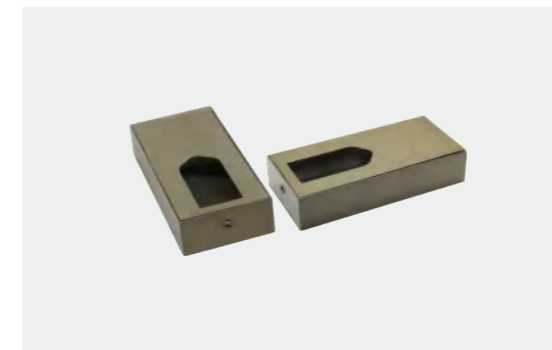

B80挂衣杆
颜色：咖啡黑

衣座：F969顶装
颜色：咖啡黑

B84挂衣杆+F987侧装

B84挂衣杆
颜色：喷砂香槟

衣座：F985顶装/侧装
颜色：哑香槟

衣座：F987侧装
颜色：哑香槟

B86挂衣杆+F986侧装

B86挂衣杆