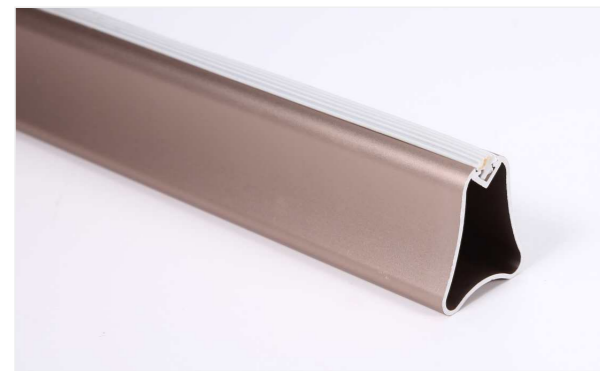

颜色：咖啡砂

衣座：F986-B侧装
颜色：咖啡砂

B91挂衣杆+F1048顶装

B91挂衣杆

颜色：哑光银白

衣座：F1048顶装
颜色：哑光银白

B102挂衣杆+F1016侧装

B102挂衣杆
颜色：莹紫金