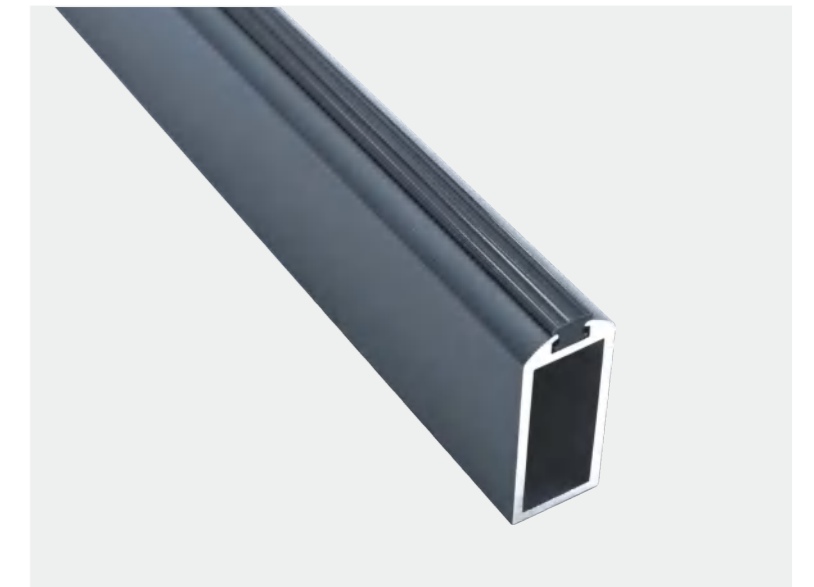

颜色：银河灰

衣座：F953顶装/侧装

颜色：银河灰

B70-B挂衣杆+F1101侧装

铝合金条锣出成型，没有打磨 直接氧化上色，显露工业加工之美

B70-B挂衣杆

颜色：哑光银灰

衣座：F1101顶装/侧装

颜色：哑光银灰

B71挂衣杆+F958侧装

极简 嵌入式吊装 整体咖啡黑，配上高亮光胶条
高级有质感

B71挂衣杆

颜色：咖啡黑

衣座：F958顶装/侧装

颜色：咖啡黑

衣座：F956-A侧装