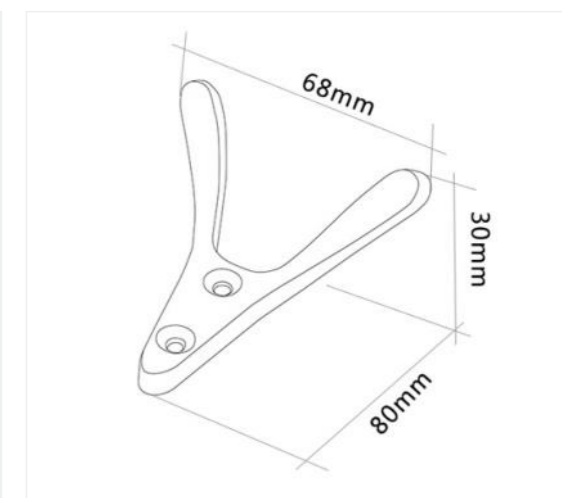

G059衣钩

颜色：光铬 / 珍珠铬 / 青古 / 红古 / 珍珠镍 / 哑黑

尺寸