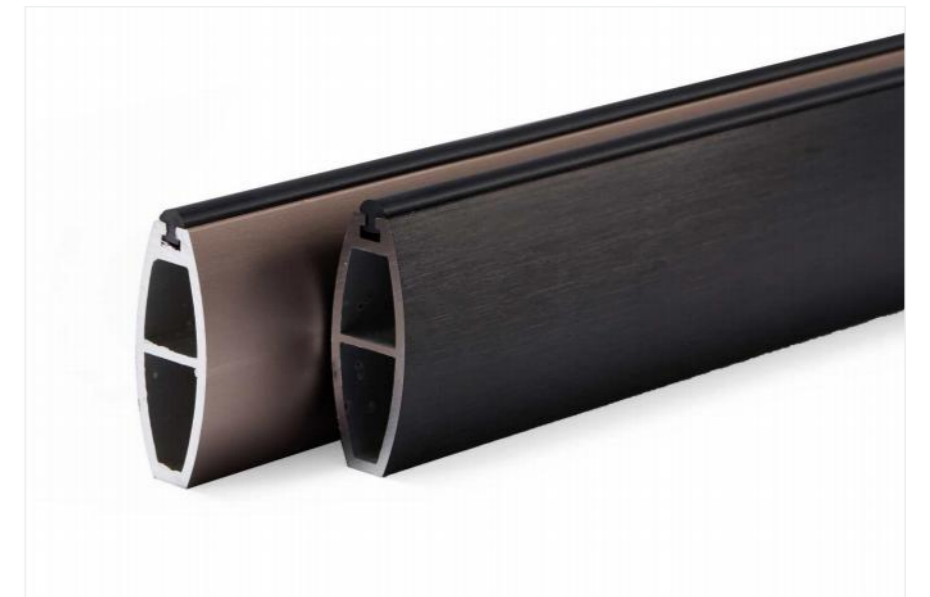

衣座：F1050顶装

颜色：喷砂玄铁灰

B96挂衣杆+F1027顶装

深邃而迷人，
以经典永恒的色彩展现独特魅力

KING LIYE | 挂衣杆系列·铝合金挂衣杆

B96挂衣杆

颜色：紫罗兰 / 黑色拉丝

衣座：F1027顶装