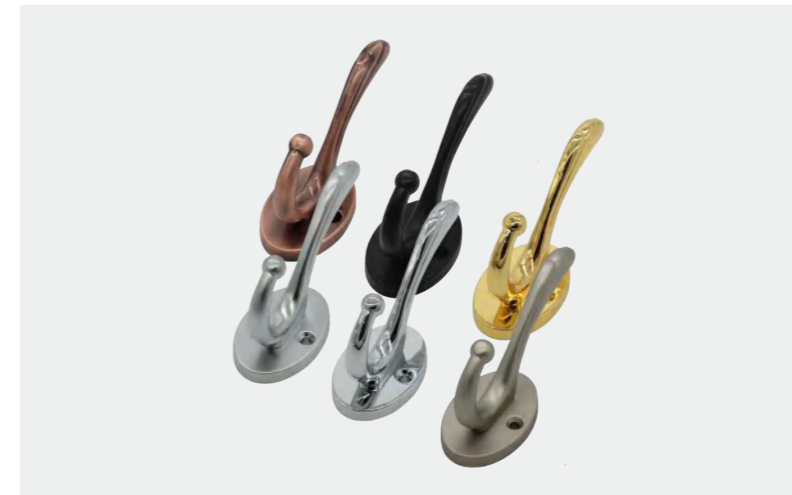

颜色：光铬 / 珍珠铬 / 青古 / 红古 / 珍珠镍 / 哑黑

尺寸

G062衣钩

颜色：光铬 / 珍珠铬 / 青古 / 红古 / 珍珠镍 / 哑黑

尺寸

G064衣钩

颜色：光铬 / 珍珠铬 / 青古 / 红古 / 珍珠镍 / 哑黑

尺寸

尺寸

G067衣钩

颜色：光铬 / 珍珠铬 / 青古 / 红古 / 珍珠镍 / 哑黑

G075旋转衣钩

颜色：玄铁灰

G076伸缩衣钩

颜色：墨铜

YG-001衣钩