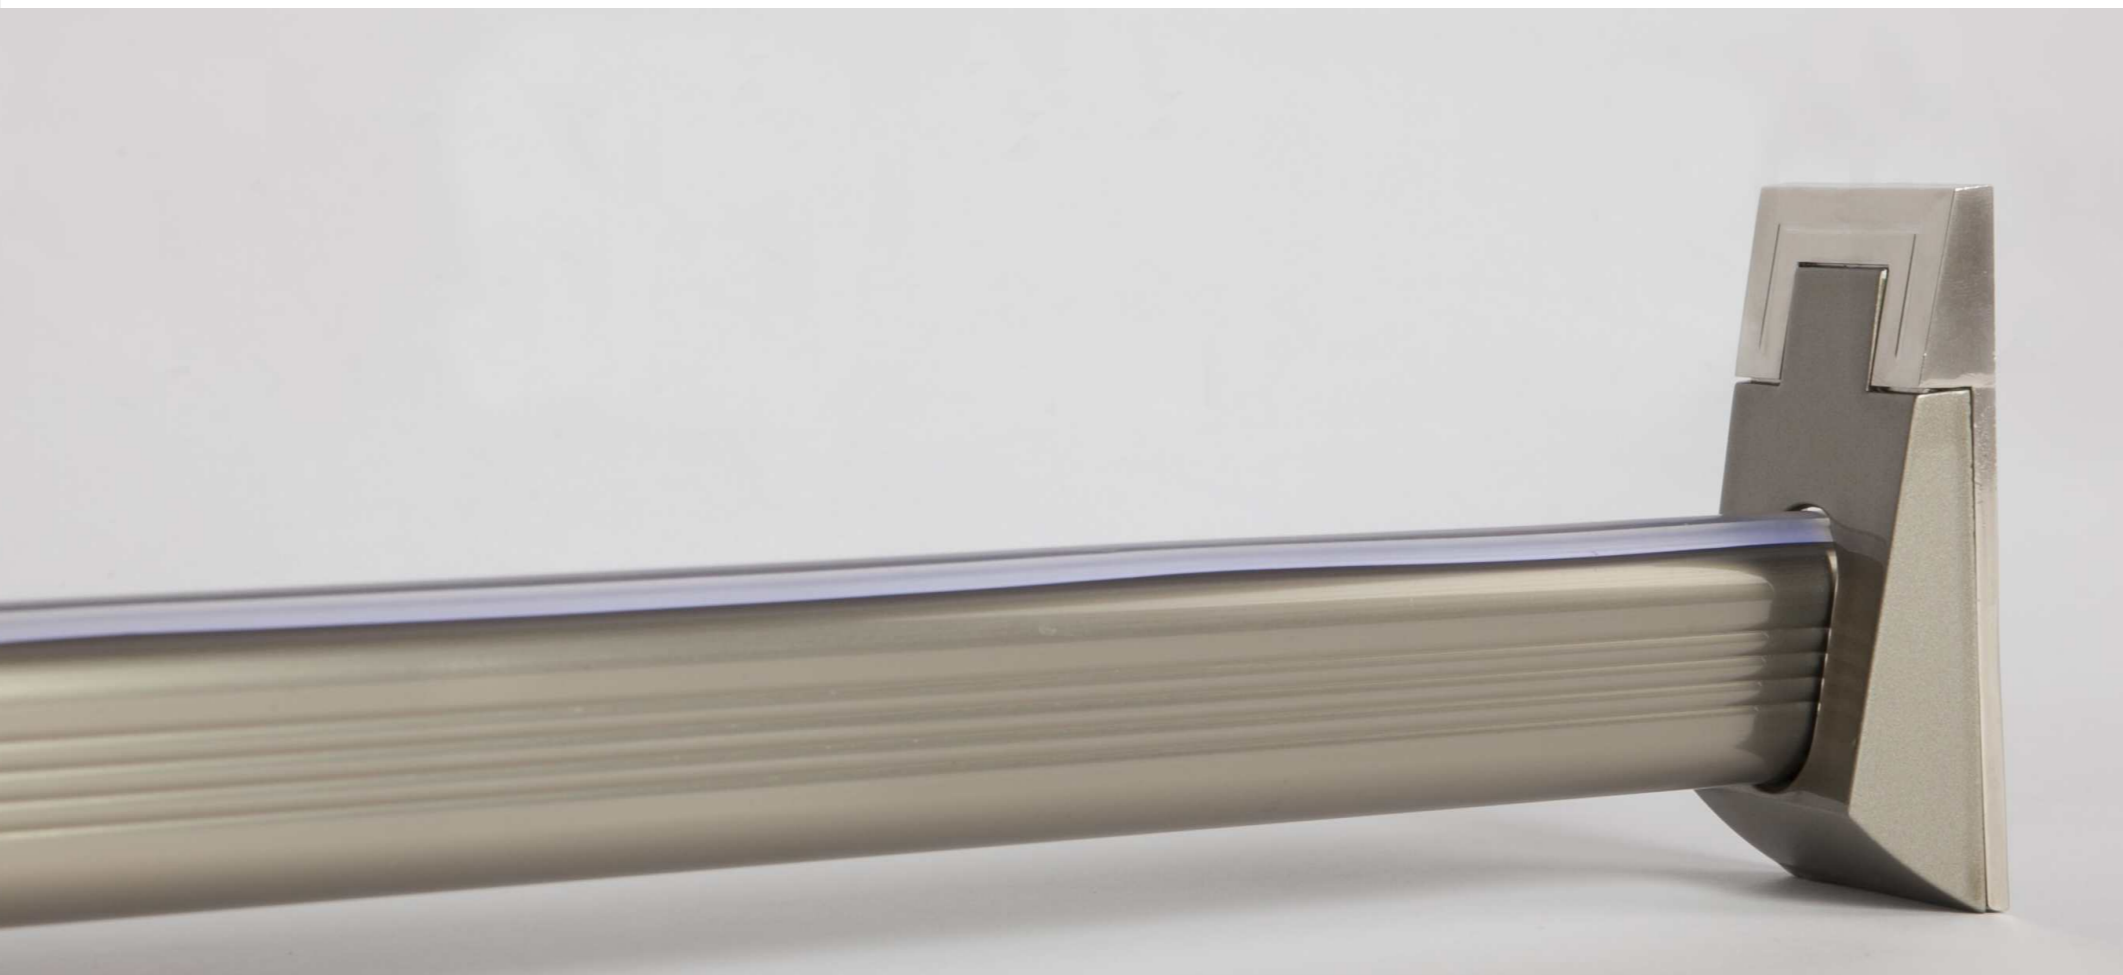

B11-25-2.0挂衣杆、B11-25-A挂衣杆、B11-25-B挂衣杆

颜色：电泳香槟 / 电泳银白

B11-25-2.0 厚度2.0mm

B11-25-A 厚度1.6mm

B11-25-B 厚度1.0mm

衣座：F821侧装
颜色：青古 / 珍珠铬

B19挂衣杆+F948侧装

轻奢风尚·艺术之美