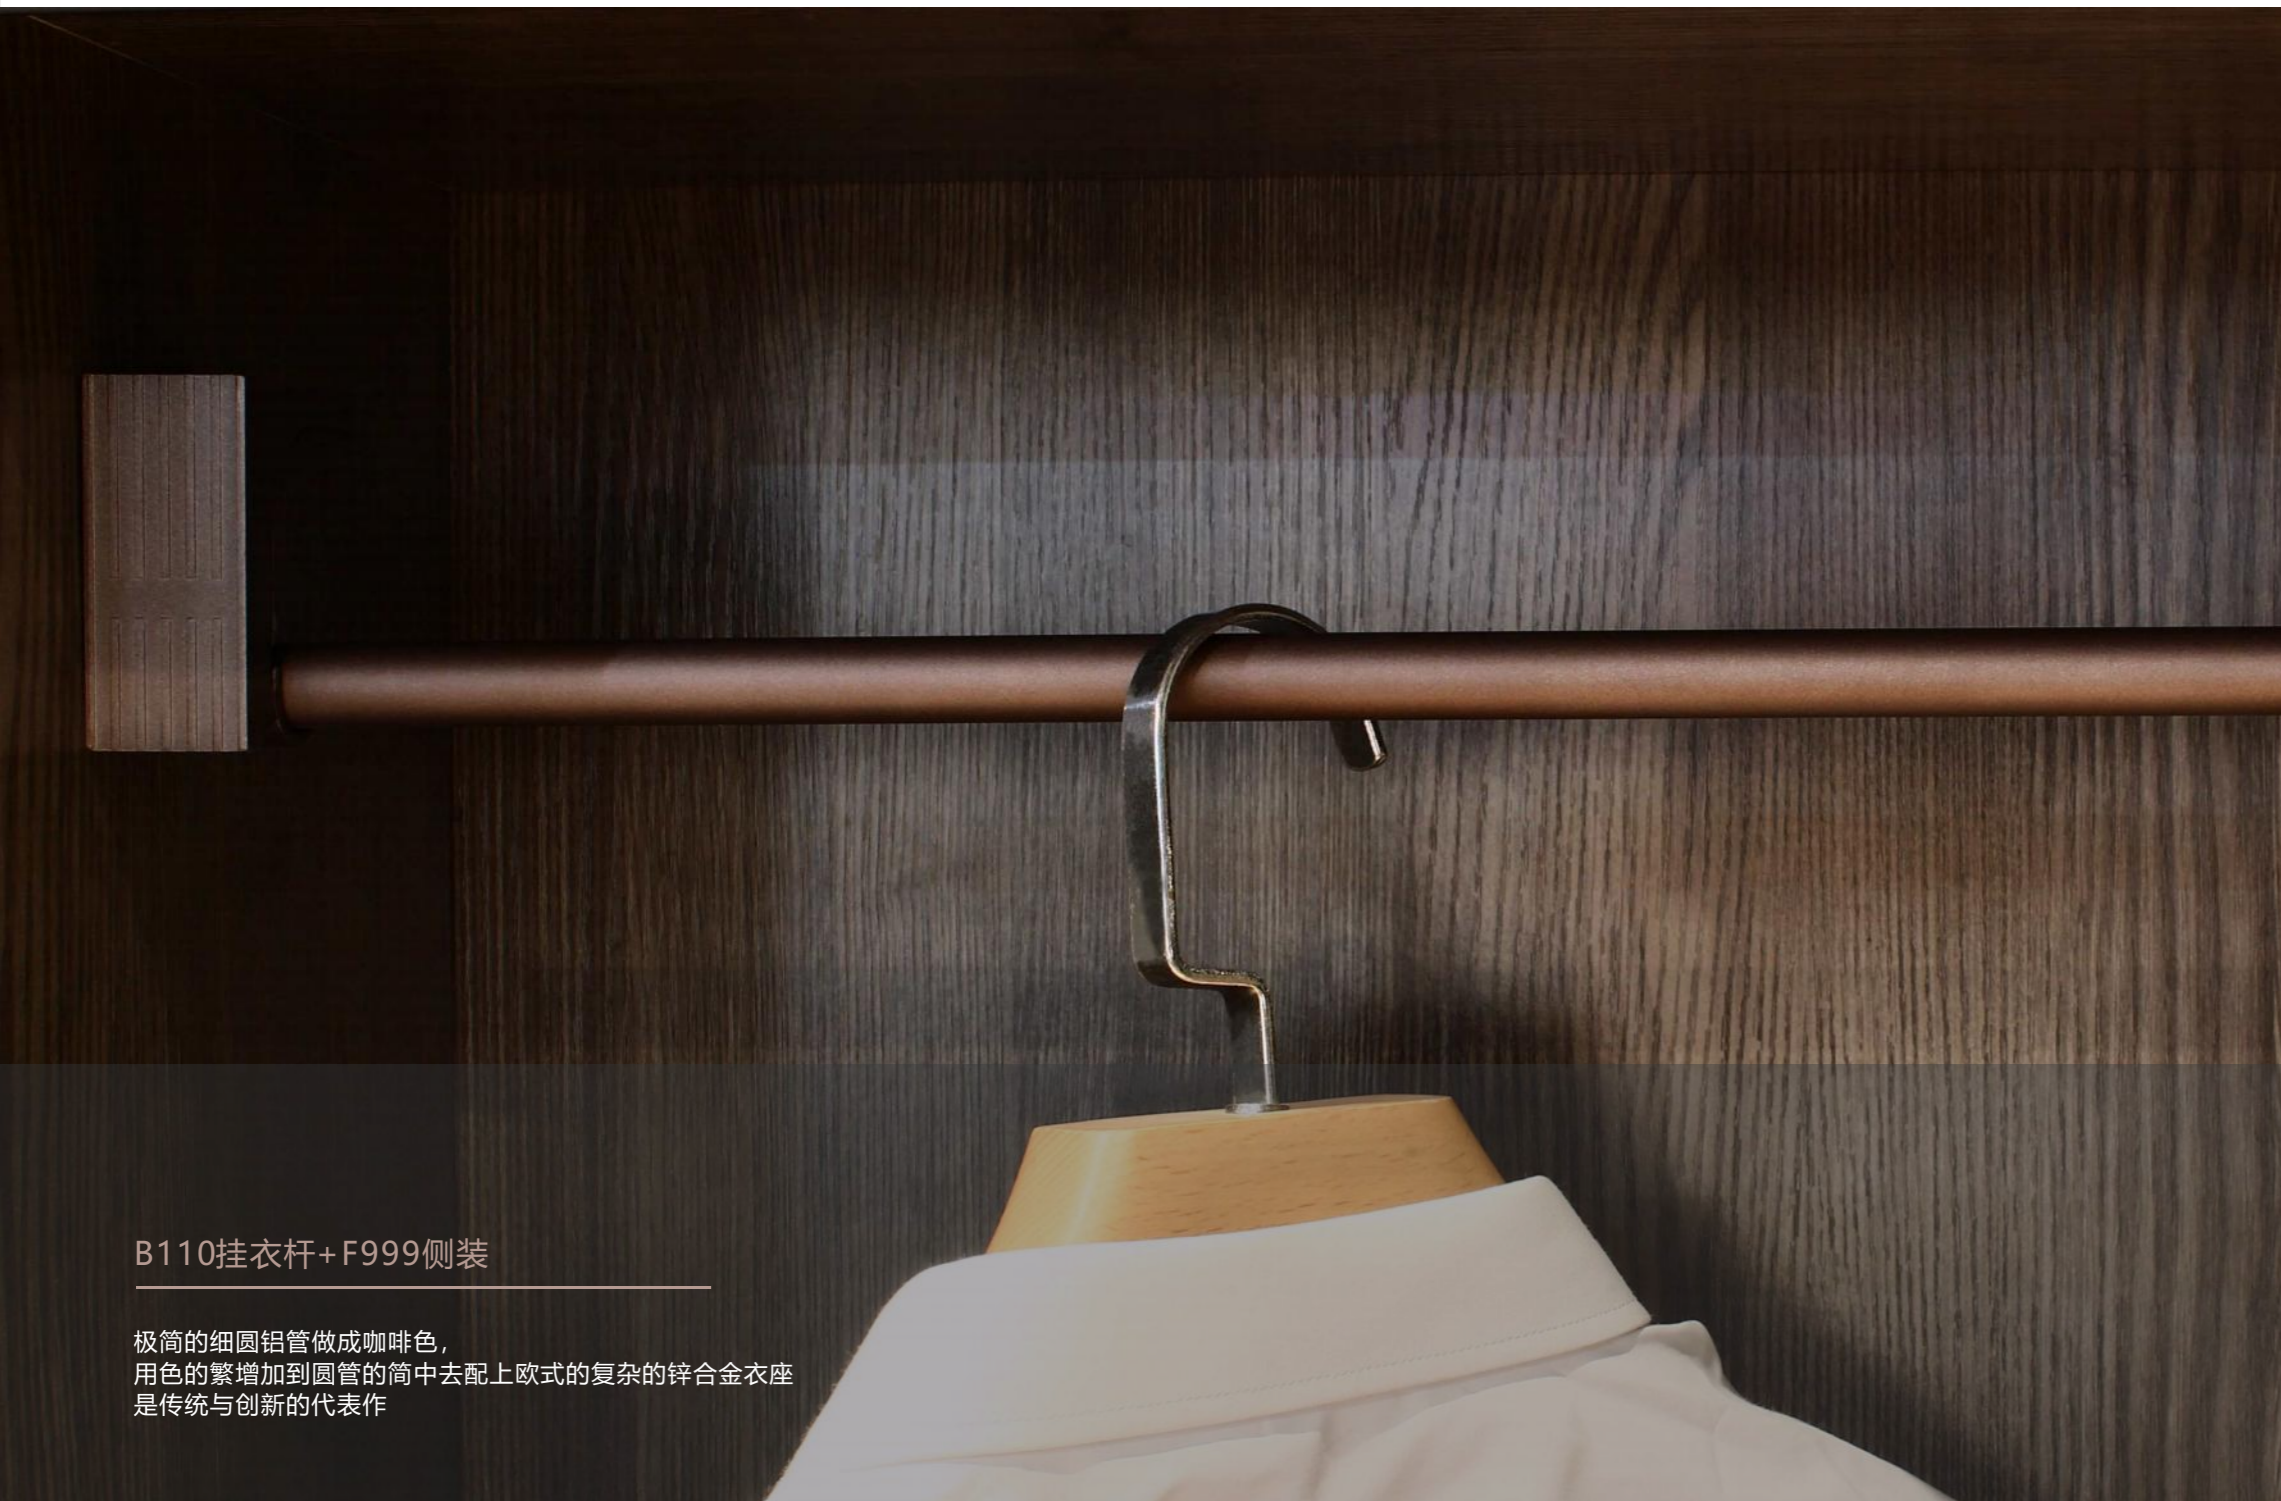

衣座：F1016侧装
颜色：莹紫金

B108挂衣杆
颜色：迷离灰 / 高登金

衣座：F1053顶装
颜色：迷离灰 / 高登金

B108挂衣杆+F1053顶装

似轻盈，其实结构稳固，承重力强 质感发挥到极致，焕发迷人光彩

B110挂衣杆+F999侧装

极简的细圆铝管做成咖啡色，
用色的繁增加到圆管的筒中去配上欧式的复杂的锌合金衣座
是传统与创新的代表作

B110挂衣杆