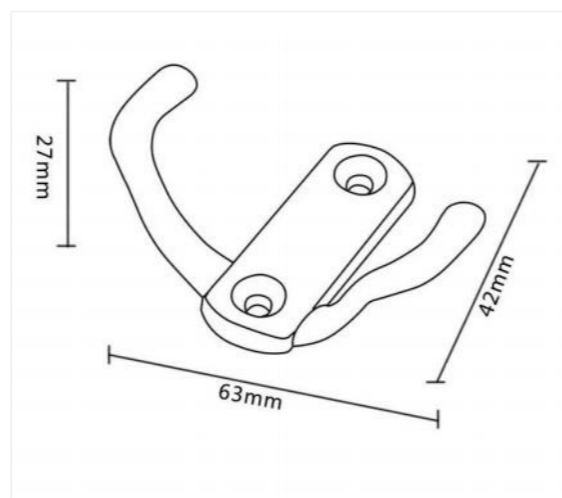

G018衣钩

颜色：光铬 / 珍珠铬 / 青古 / 红古 / 珍珠镍 / 哑黑

尺寸

G030衣钩

颜色：光铬 / 珍珠铬 / 青古 / 红古 / 珍珠镍 / 哑黑

尺寸

G022衣钩

颜色：光铬 / 珍珠铬 / 青古 / 红古 / 珍珠镍 / 哑黑