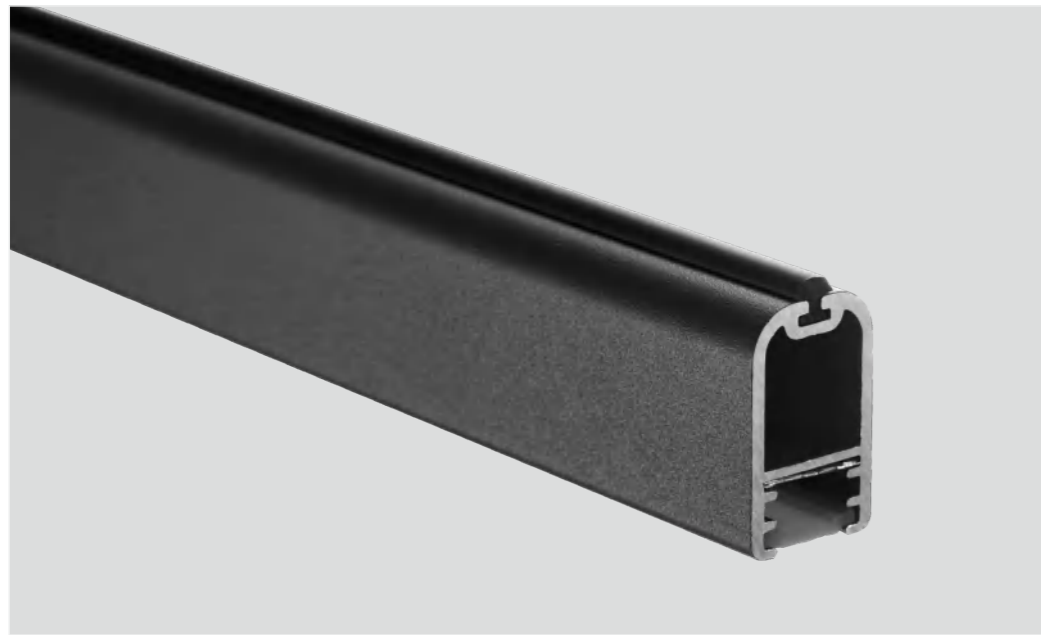

B76带灯充电感应衣杆

颜色：银河灰