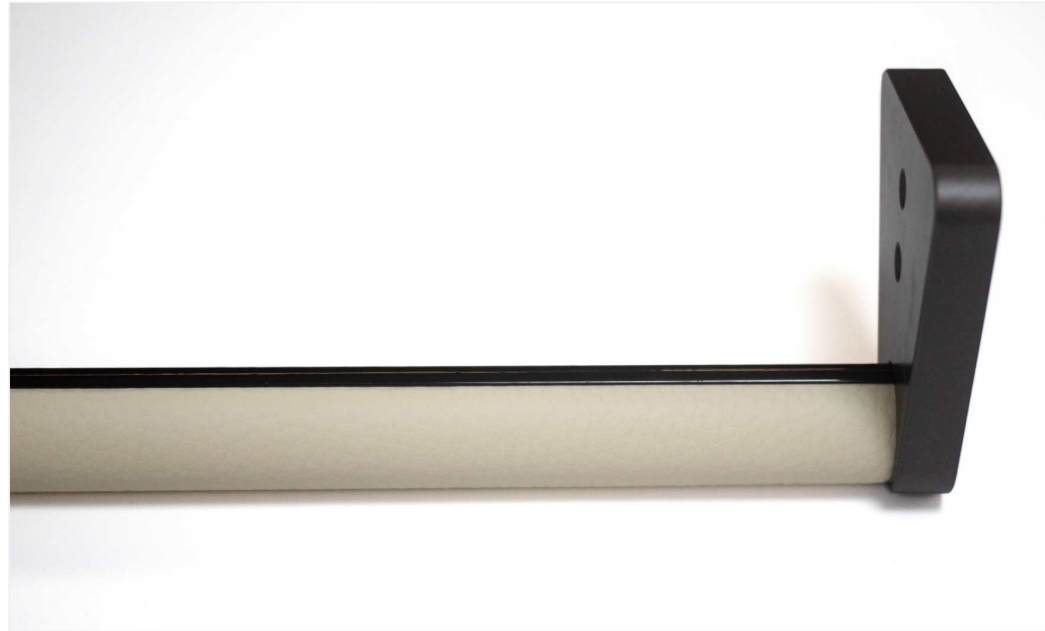

B129皮革挂衣杆

颜色：浅墨绿荔纹(超纤) / 米白荔纹(超纤) / 淡雅蓝(PU) / 优雅灰(PU) / 绅士啡(PU) / 爱马仕红(PU)【可定制】

规格：800mm / 1000mm / 1200mm 可定制