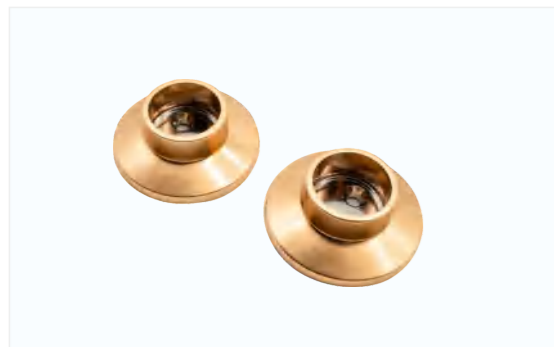

B39挂衣杆+F896侧装

B39挂衣杆 颜色：电泳钛金 / 电泳香槟 / 电泳银白

衣座：F896侧装
颜色：镀镍

衣座：F896-B侧装
颜色：青古

衣座：F824-A侧装
颜色：珍珠金

B40挂衣杆+F874-A侧装

B40-A挂衣杆、B40-D挂衣杆

颜色：哑香槟

衣座：F874-A侧装
颜色：珍珠镍 / 青古

B41挂衣杆+F818侧装

B41挂衣杆 颜色：沙金 / 沙银

衣座：F818侧装
颜色：金色

衣座：F896-A侧装
颜色：珍珠镍

衣座：F824-A侧装
颜色：珍珠镍

B47挂衣杆

颜色：电泳钛金 / 电泳香槟 / 电泳银白