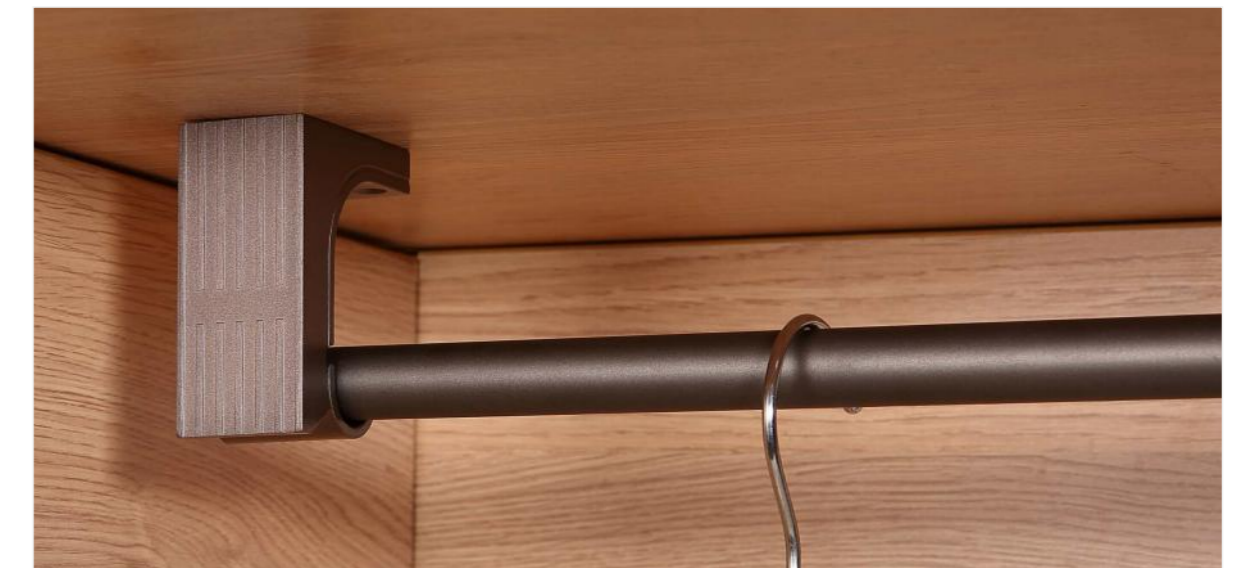

极简的细圆铝管做成咖啡色，
用色的繁增加到圆管的筒中去配上欧式的复杂的锌合金衣座
是传统与创新的代表作

颜色：咖啡