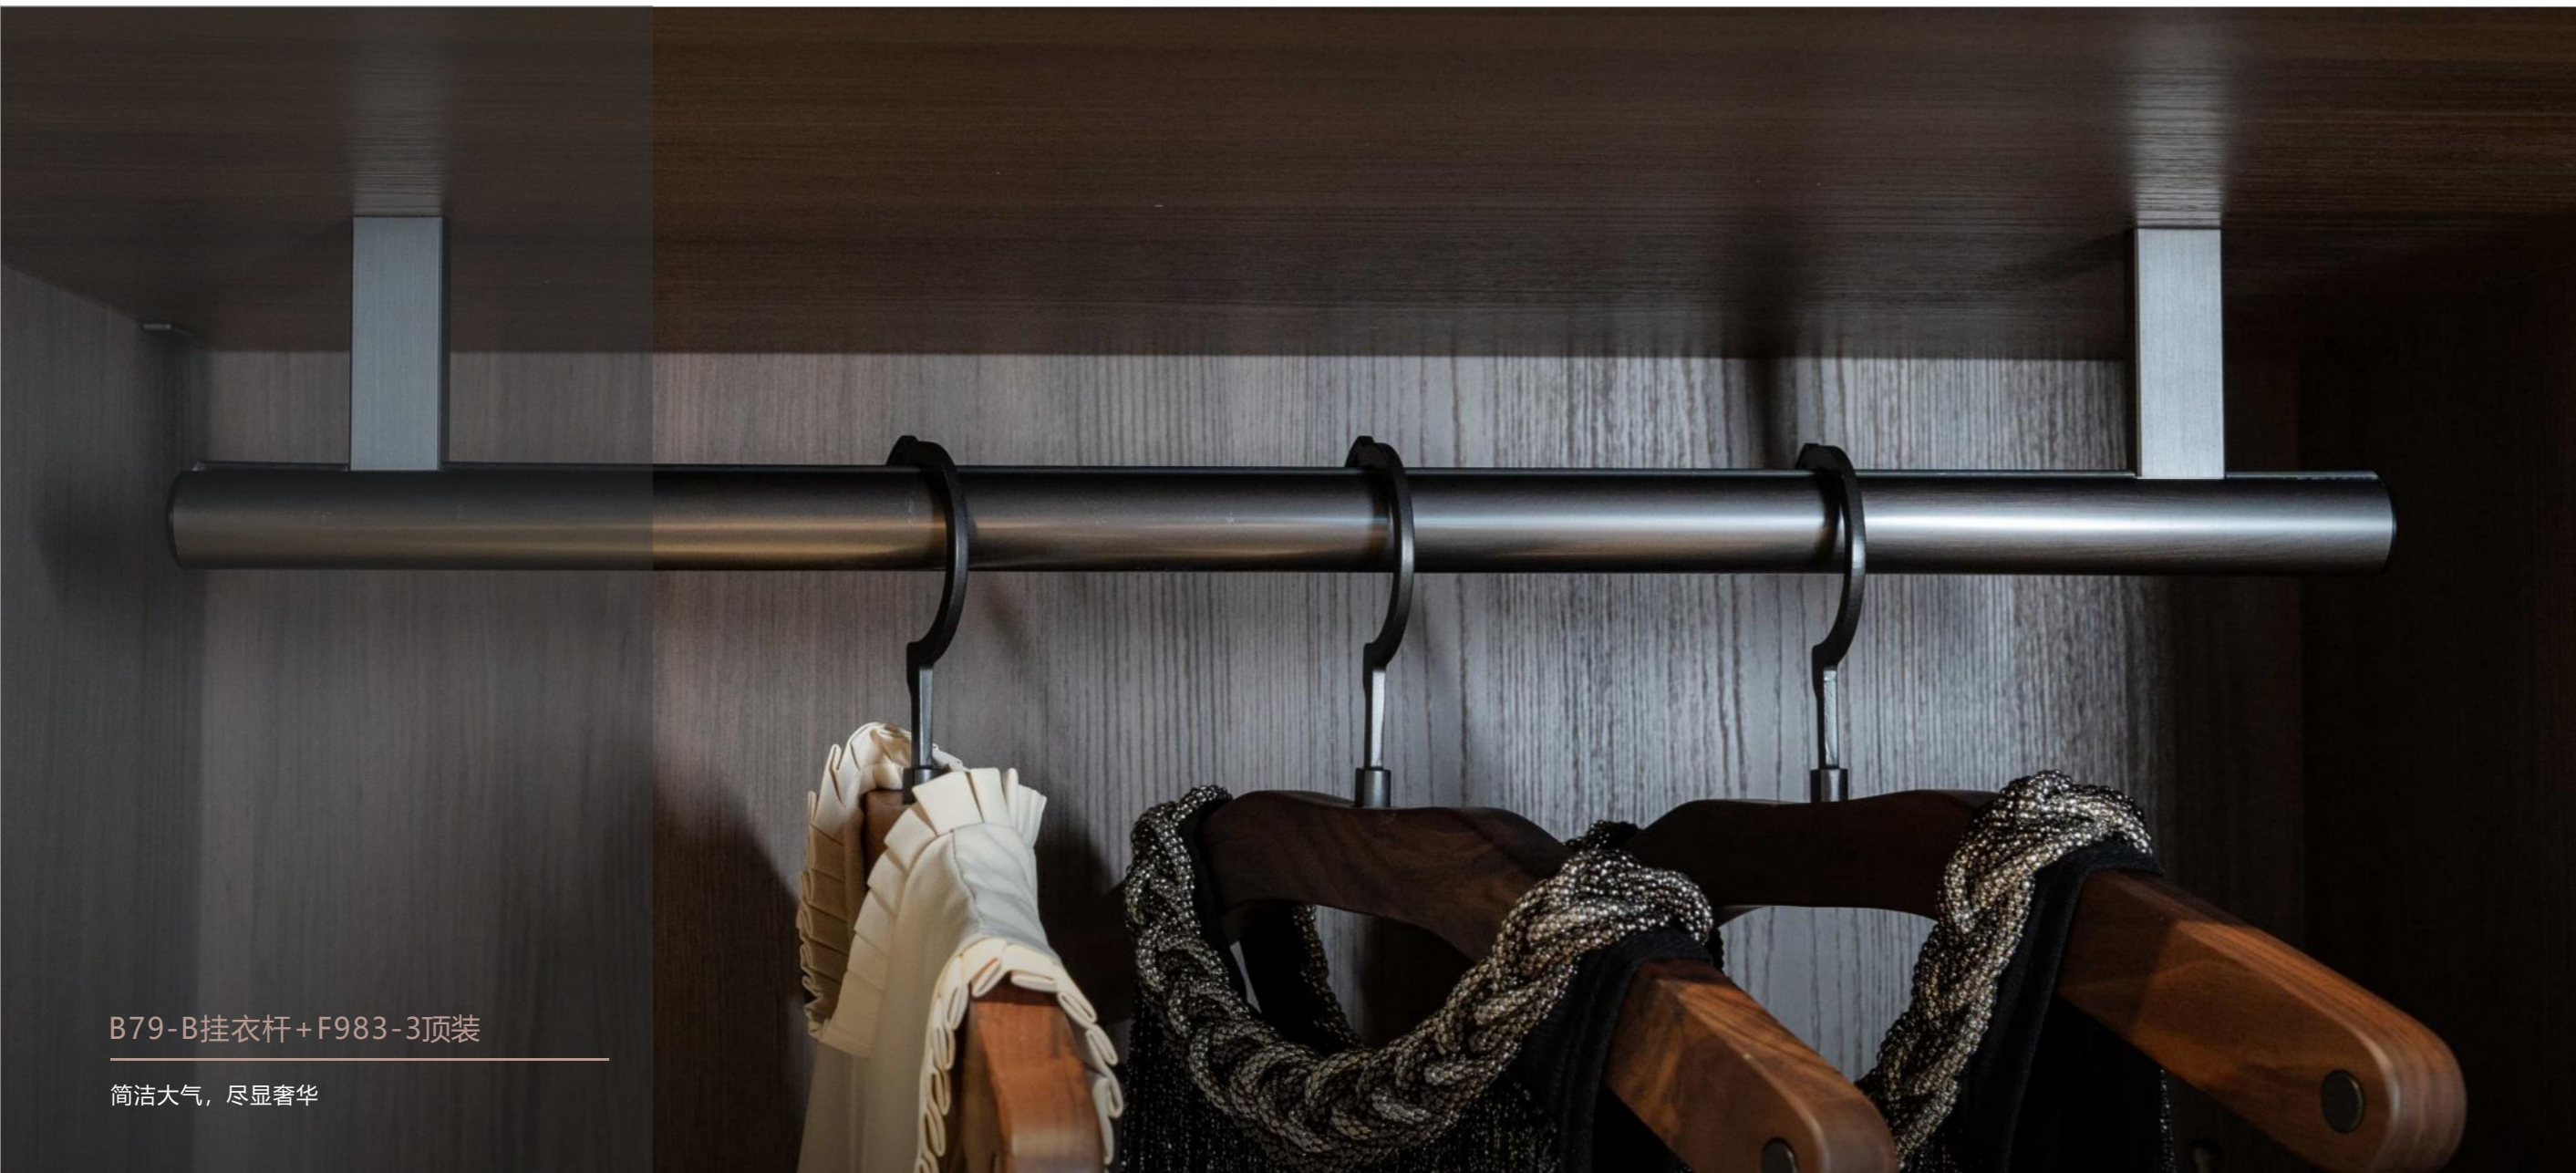

内蕴悠远，优雅从容，独特质感

B79-A挂衣杆+F1043-A顶装

整体铝合金打造，稳重可靠，非一般质感

B79-A挂衣杆

颜色：喷砂玄铁灰

衣座：F1043-A顶装

颜色：喷砂玄铁灰

B79-B挂衣杆+F983-3顶装