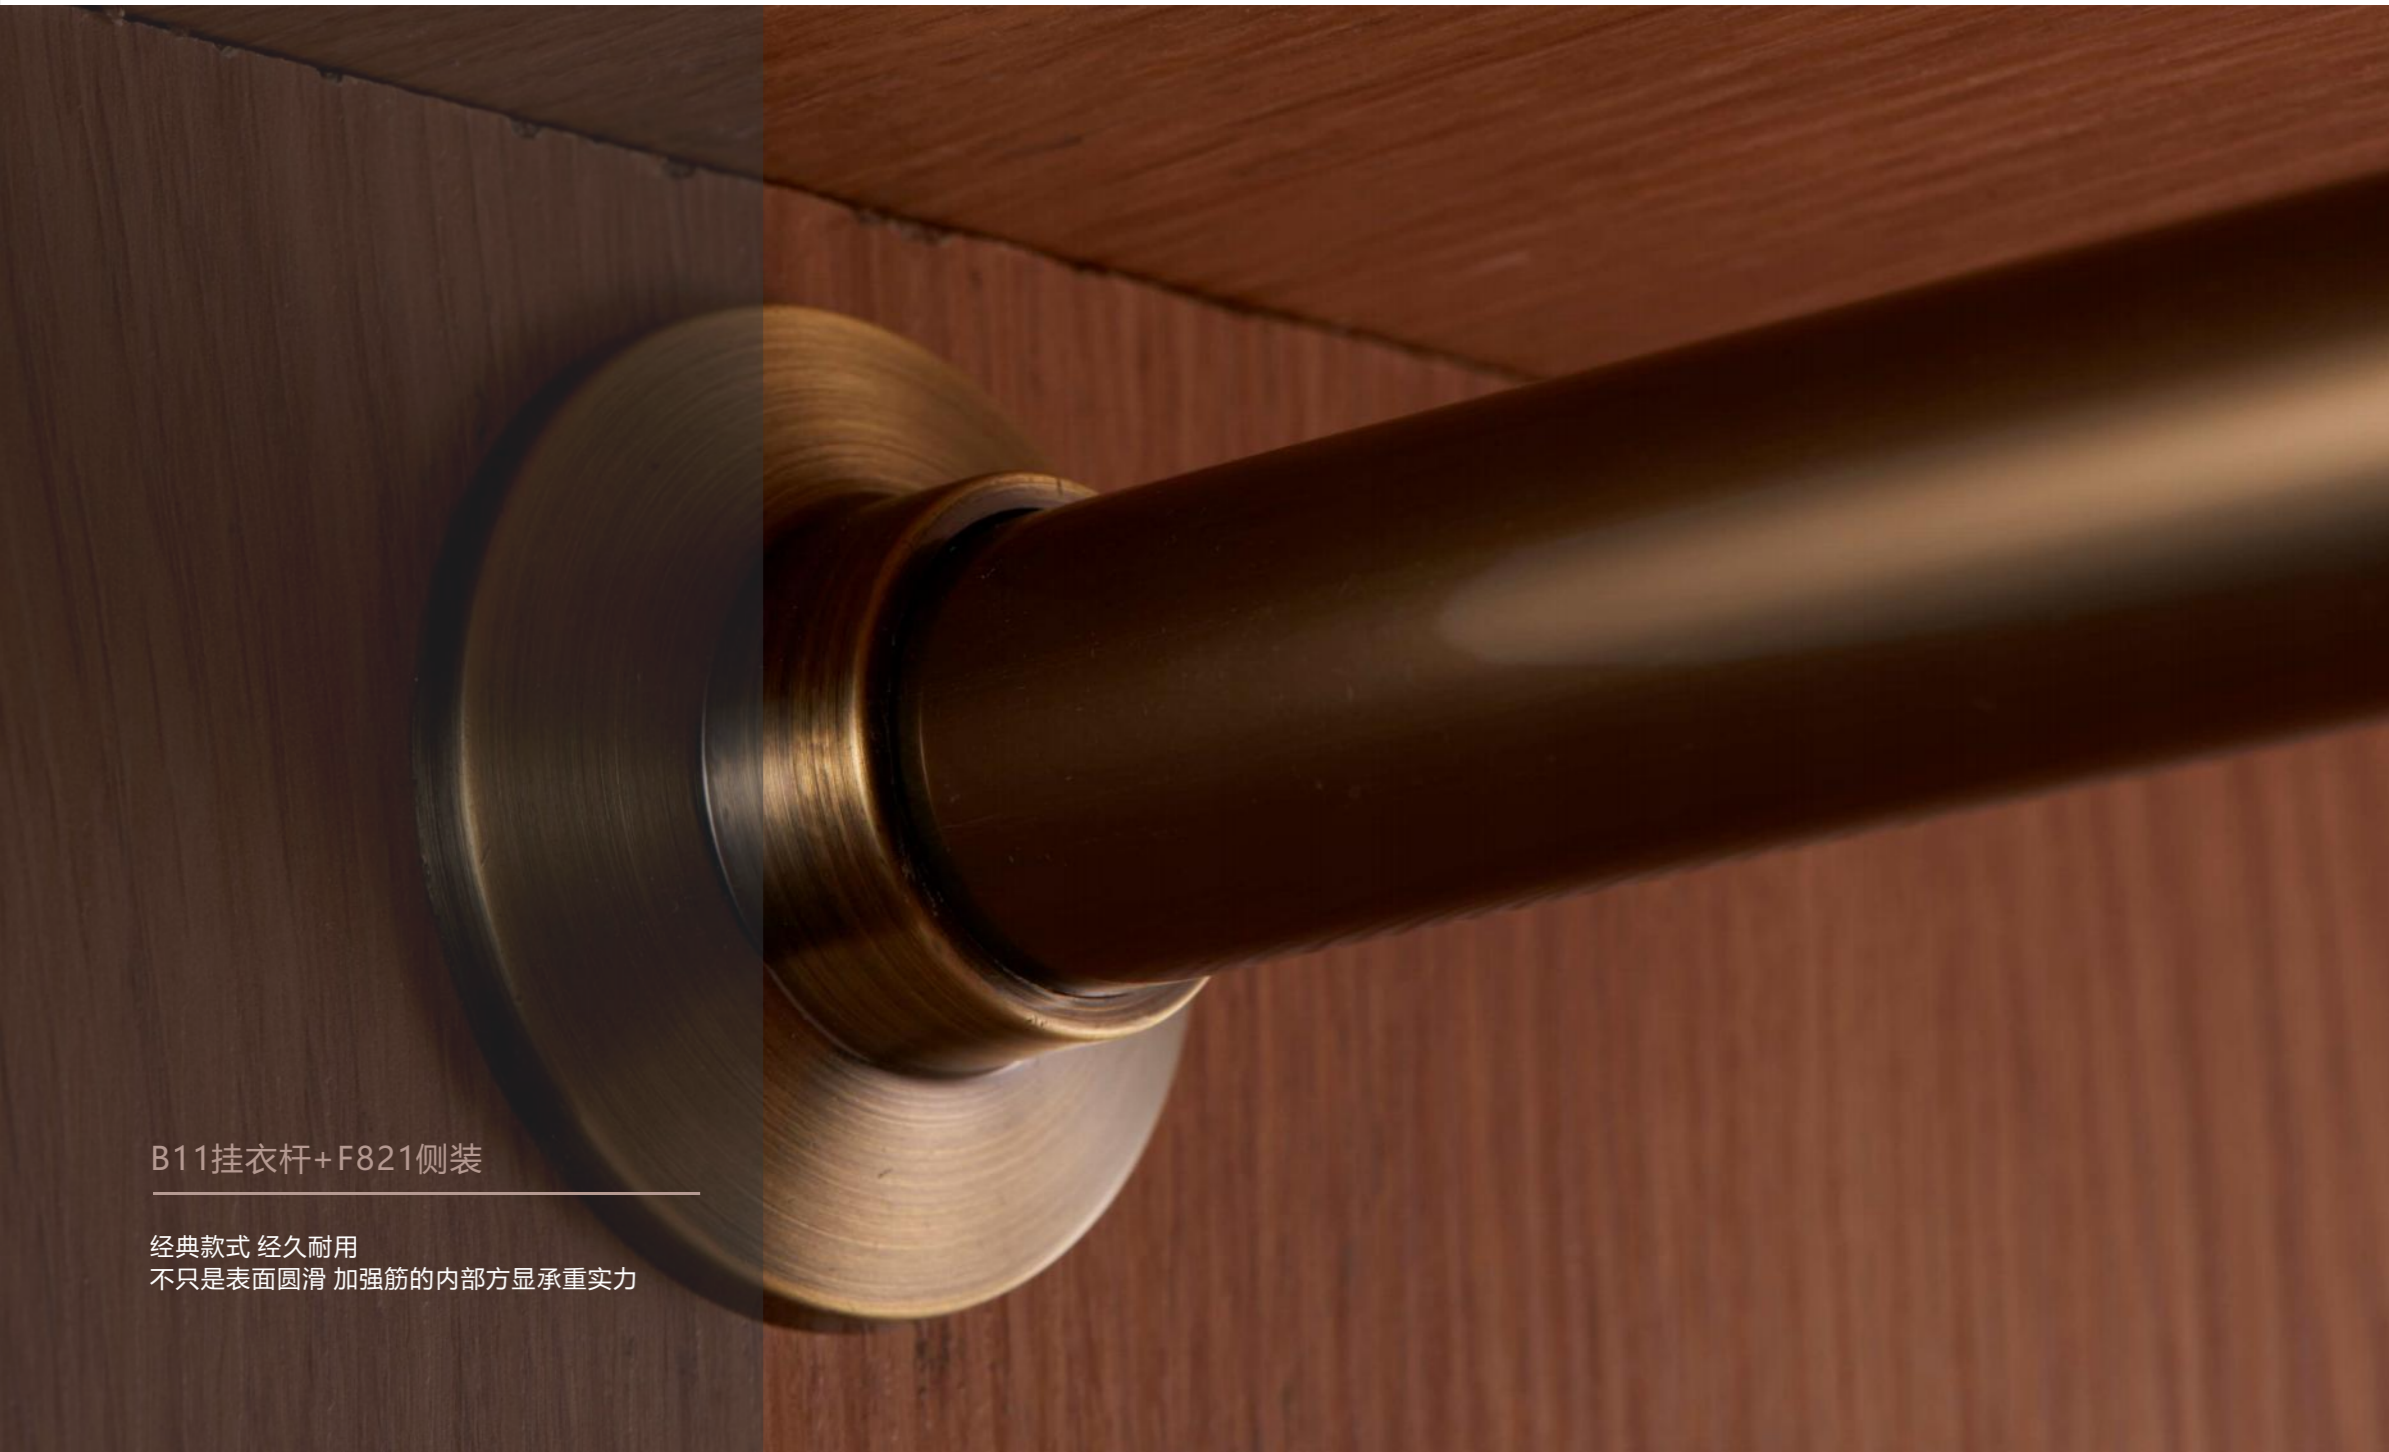

高贵却又不张扬，完美融入各种衣柜风格

B124挂衣杆

颜色：绅灰

衣座：F1073顶装
颜色：玄铁灰

衣座：F1067侧装
颜色：玄铁灰

衣座：F1067顶装
颜色：玄铁灰

B11挂衣杆+F821侧装

经典款式 经久耐用
不只是表面圆滑 加强筋的内部方显承重实力