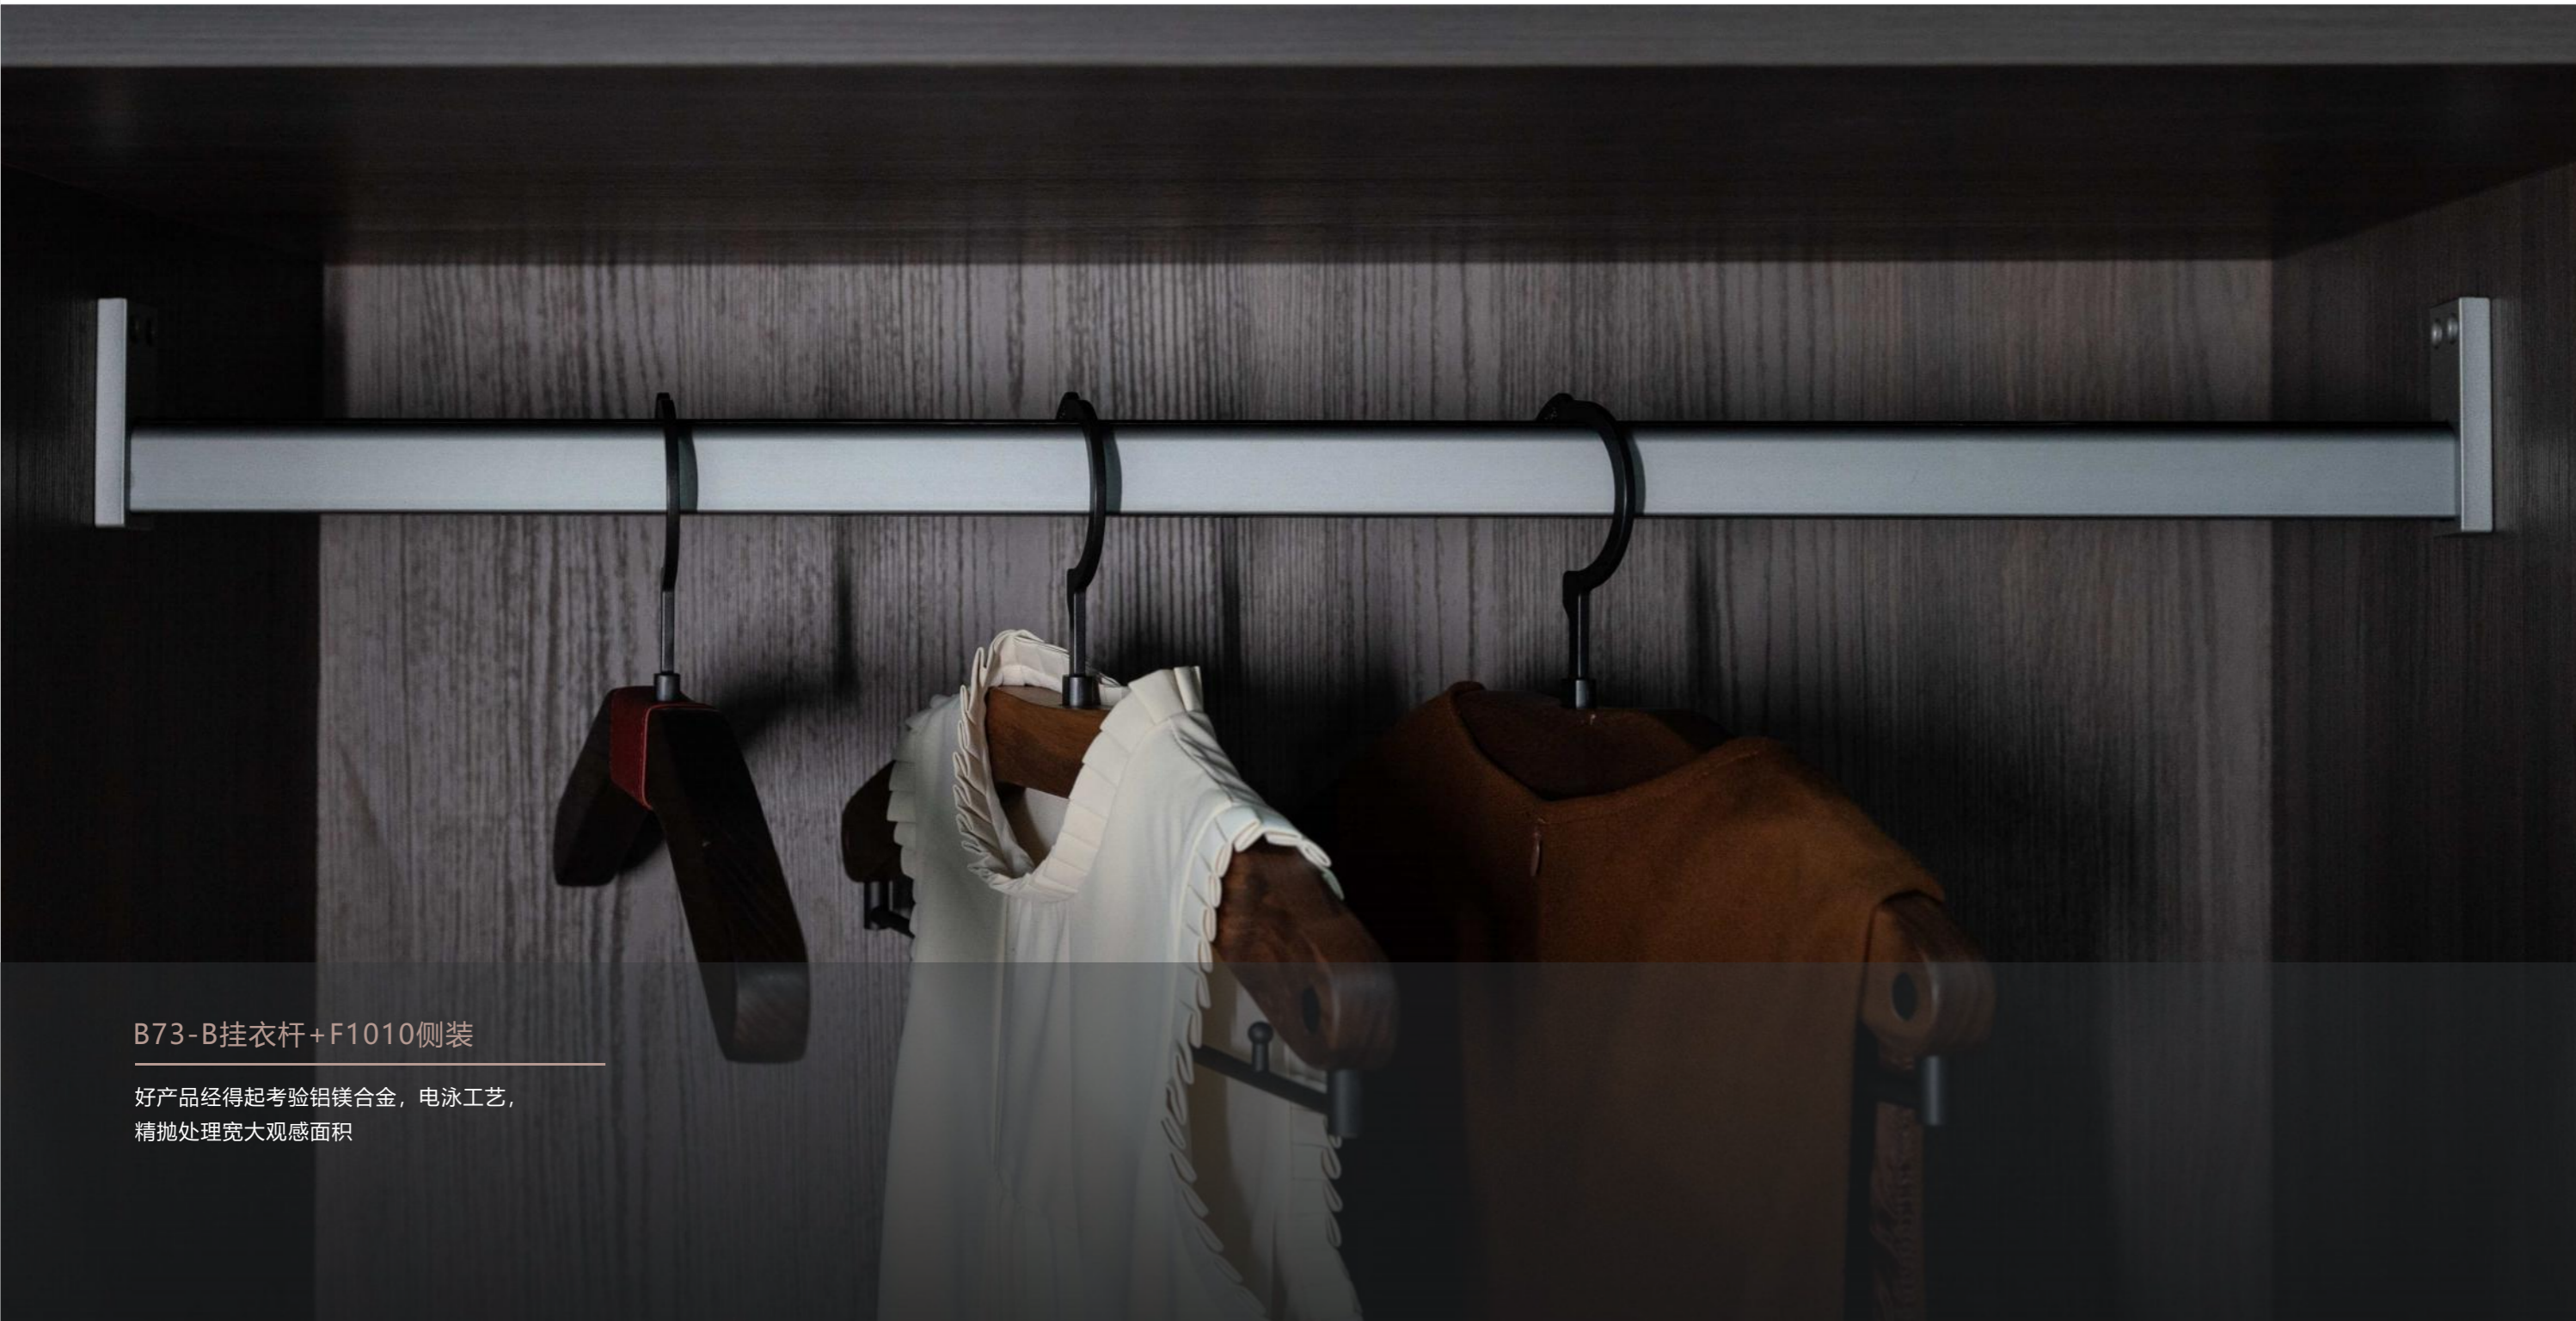

颜色：玄铁灰 / 摩卡金

衣座：F1039顶装/侧装(带挂钩)

颜色：玄铁灰 / 摩卡金

B73挂衣杆+F1039侧装

精选材质，耐用可靠
让您的衣物得到更好的收纳

B73-B挂衣杆+F1010侧装

好产品经得起考验铝镁合金，电泳工艺，
精抛处理宽大观感面积

B73-B挂衣杆