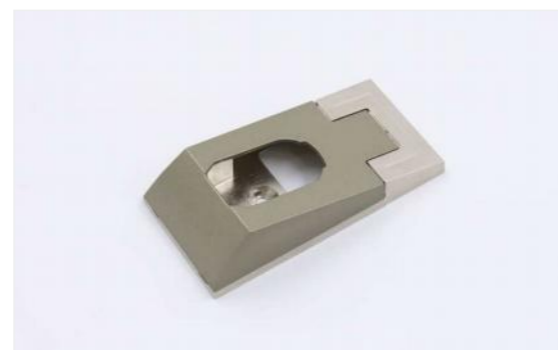

B39挂衣杆+F896侧装

B39挂衣杆 颜色：电泳钛金 / 电泳香槟 / 电泳银白

衣座：F896侧装
颜色：镀镍

衣座：F896-B侧装
颜色：青古

衣座：F824-A侧装
颜色：珍珠金

B40挂衣杆+F874-A侧装

B40-A挂衣杆、B40-D挂衣杆

颜色：哑香槟