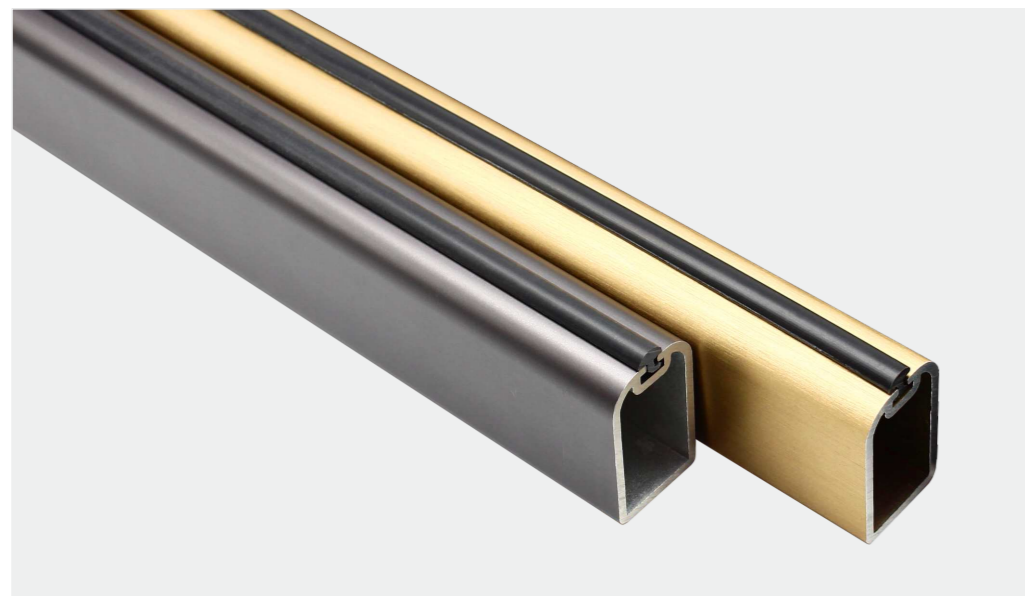

超级经典，所以致敬 无需过度描述 自显功架

B73挂衣杆

颜色：玄铁灰 / 摩卡金

衣座：F1014顶装/侧装

颜色：玄铁灰 / 摩卡金

B73挂衣杆+F1014侧装

独特的奢华光泽，优雅不失大气 能完美衬托出衣物的质感

B73挂衣杆