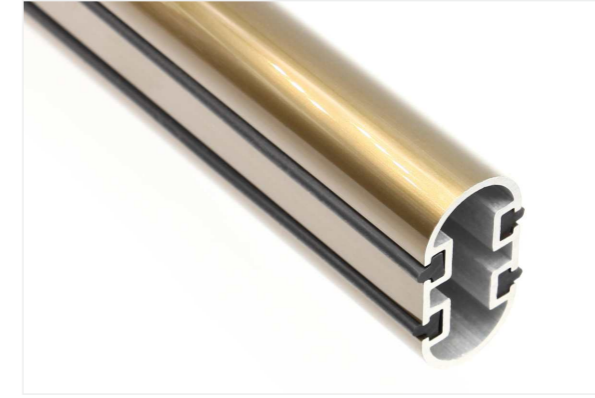

B48挂衣杆
颜色：电泳香槟