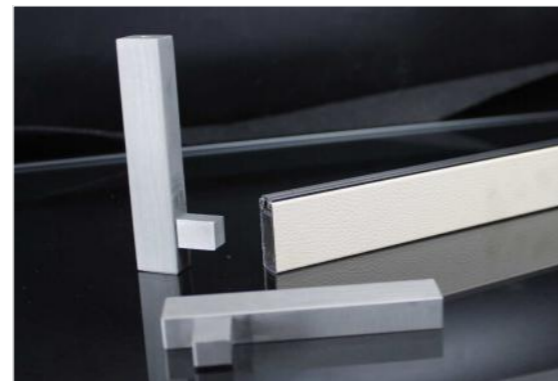

B79皮革挂衣杆+F1043-A顶装

高级的配色，独特的质感，
轻易展现时尚与品味

B79皮革挂衣杆

颜色：爱玛橙 / 幽兰灰 / 早米灰

衣座：F1043-A顶装
颜色：喷砂玄铁灰

B92皮革挂衣杆

颜色：幽兰灰 / 早米灰 / 爱玛橙

衣座：F1013顶装
颜色：迷离灰