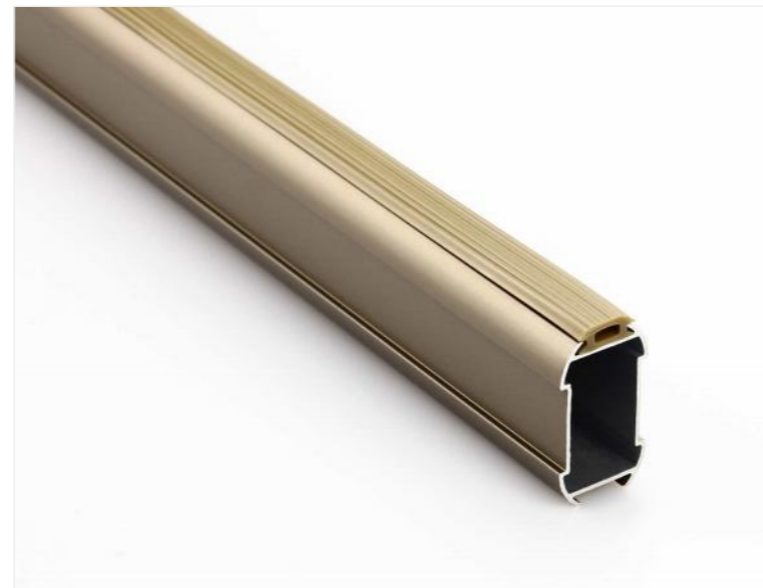

B39挂衣杆+F896侧装

B39挂衣杆 颜色：电泳钛金 / 电泳香槟 / 电泳银白

衣座：F896侧装
颜色：镀镍

衣座：F896-B侧装
颜色：青古

衣座：F824-A侧装
颜色：珍珠金

B40挂衣杆+F874-A侧装

B40-A挂衣杆、B40-D挂衣杆

颜色：哑香槟