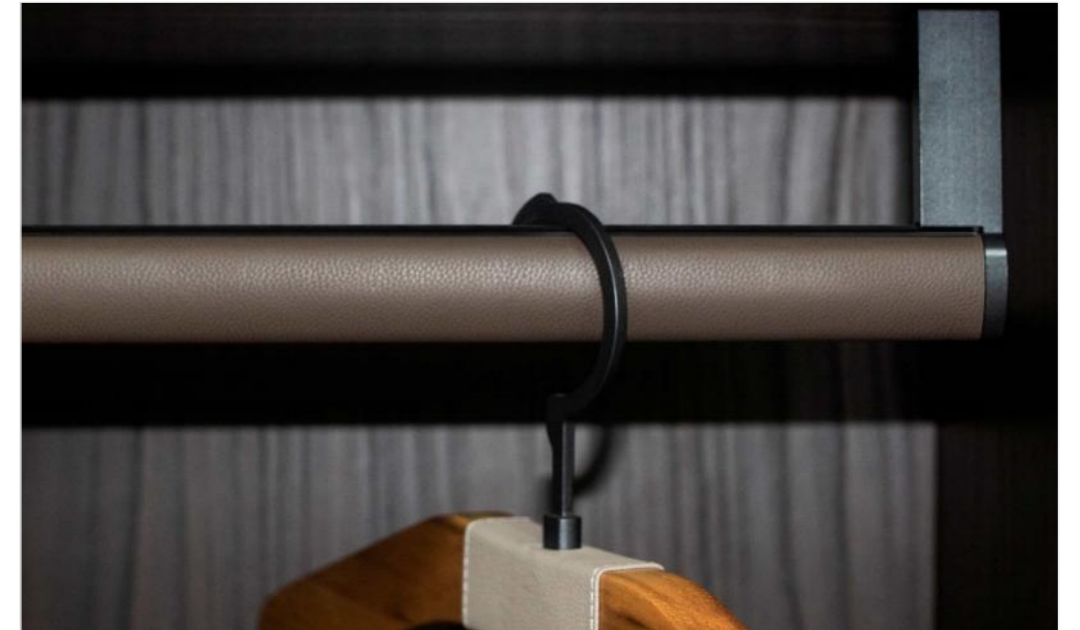

衣座：F1065顶装
颜色：深灰

衣座：F1075顶装、F1075侧装
颜色：深灰

B122皮革挂衣杆+F1065顶装

宛如宫廷的瑰宝，深邃的纹理与独特光泽的加持，
散发着令人难以抗拒的高级感

B127皮革挂衣杆+F1069顶装

每一寸细腻富有层次的纹理，犹如艺术品的笔触，不仅高贵典雅，更兼具耐用与实用性

B127皮革挂衣杆

颜色：浅墨绿荔纹(超纤) / 米白荔纹(超纤) / 淡雅蓝(PU) / 优雅灰(PU) / 绅士啡(PU) / 爱马仕红(PU)【可定制】