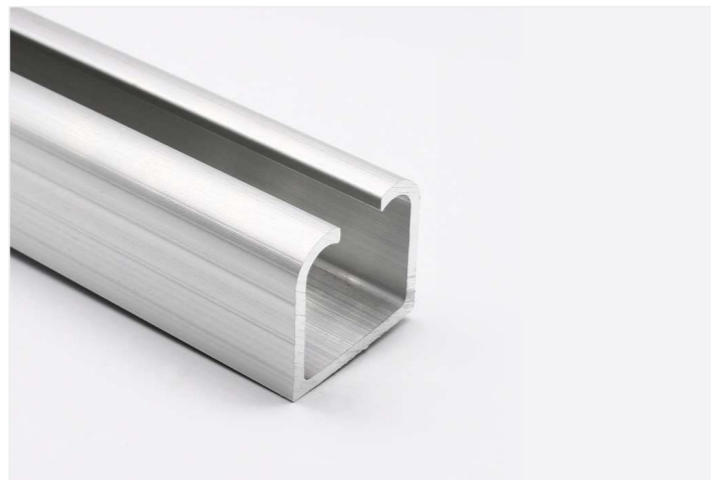

B27-A挂衣杆、B27-B挂衣杆
颜色：香槟拉丝
衣座：F889侧装
颜色：青古

B10挂衣杆+F810侧装

B8-2.1、B8-2.5吊轨

颜色：电泳香槟

B8-2.1、B8-2.5吊轨

颜色：电泳银白

B9-2.8、B9-3.5吊轨

颜色：电泳香槟