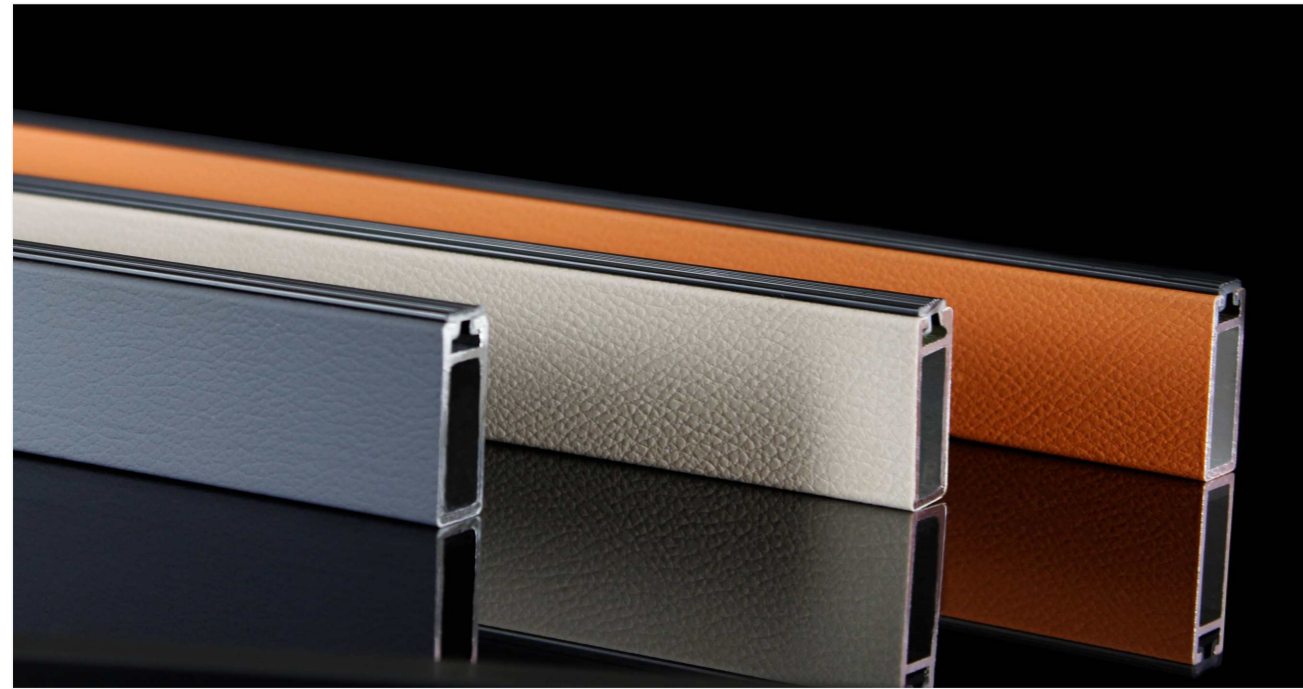

B79皮革挂衣杆+F1043-A顶装

高级的配色，独特的质感，
轻易展现时尚与品味

B79皮革挂衣杆

颜色：爱玛橙 / 幽兰灰 / 早米灰

衣座：F1043-A顶装
颜色：喷砂玄铁灰

B92皮革挂衣杆

颜色：幽兰灰 / 早米灰 / 爱玛橙

衣座：F1013顶装
颜色：迷离灰