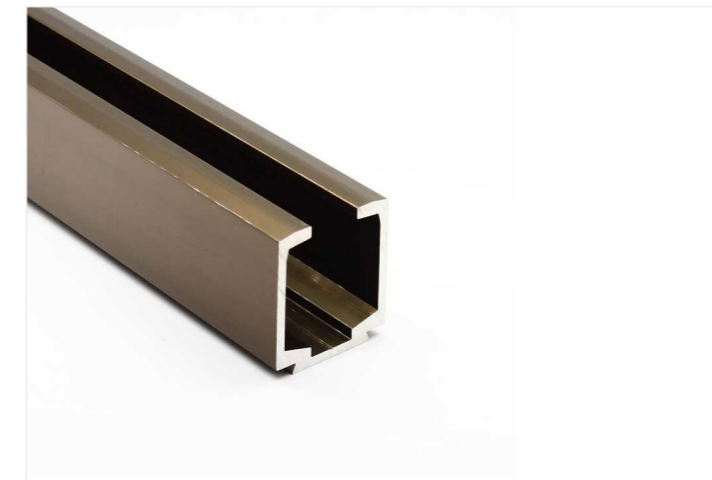

B9-2.8、B9-3.5吊轨

颜色：电泳银白

B9-2.0-小号静音吊轨

颜色：电泳香槟

B9-3.5方形吊轨

颜色：电泳香槟

B9大号静音吊轨

颜色：电泳香槟