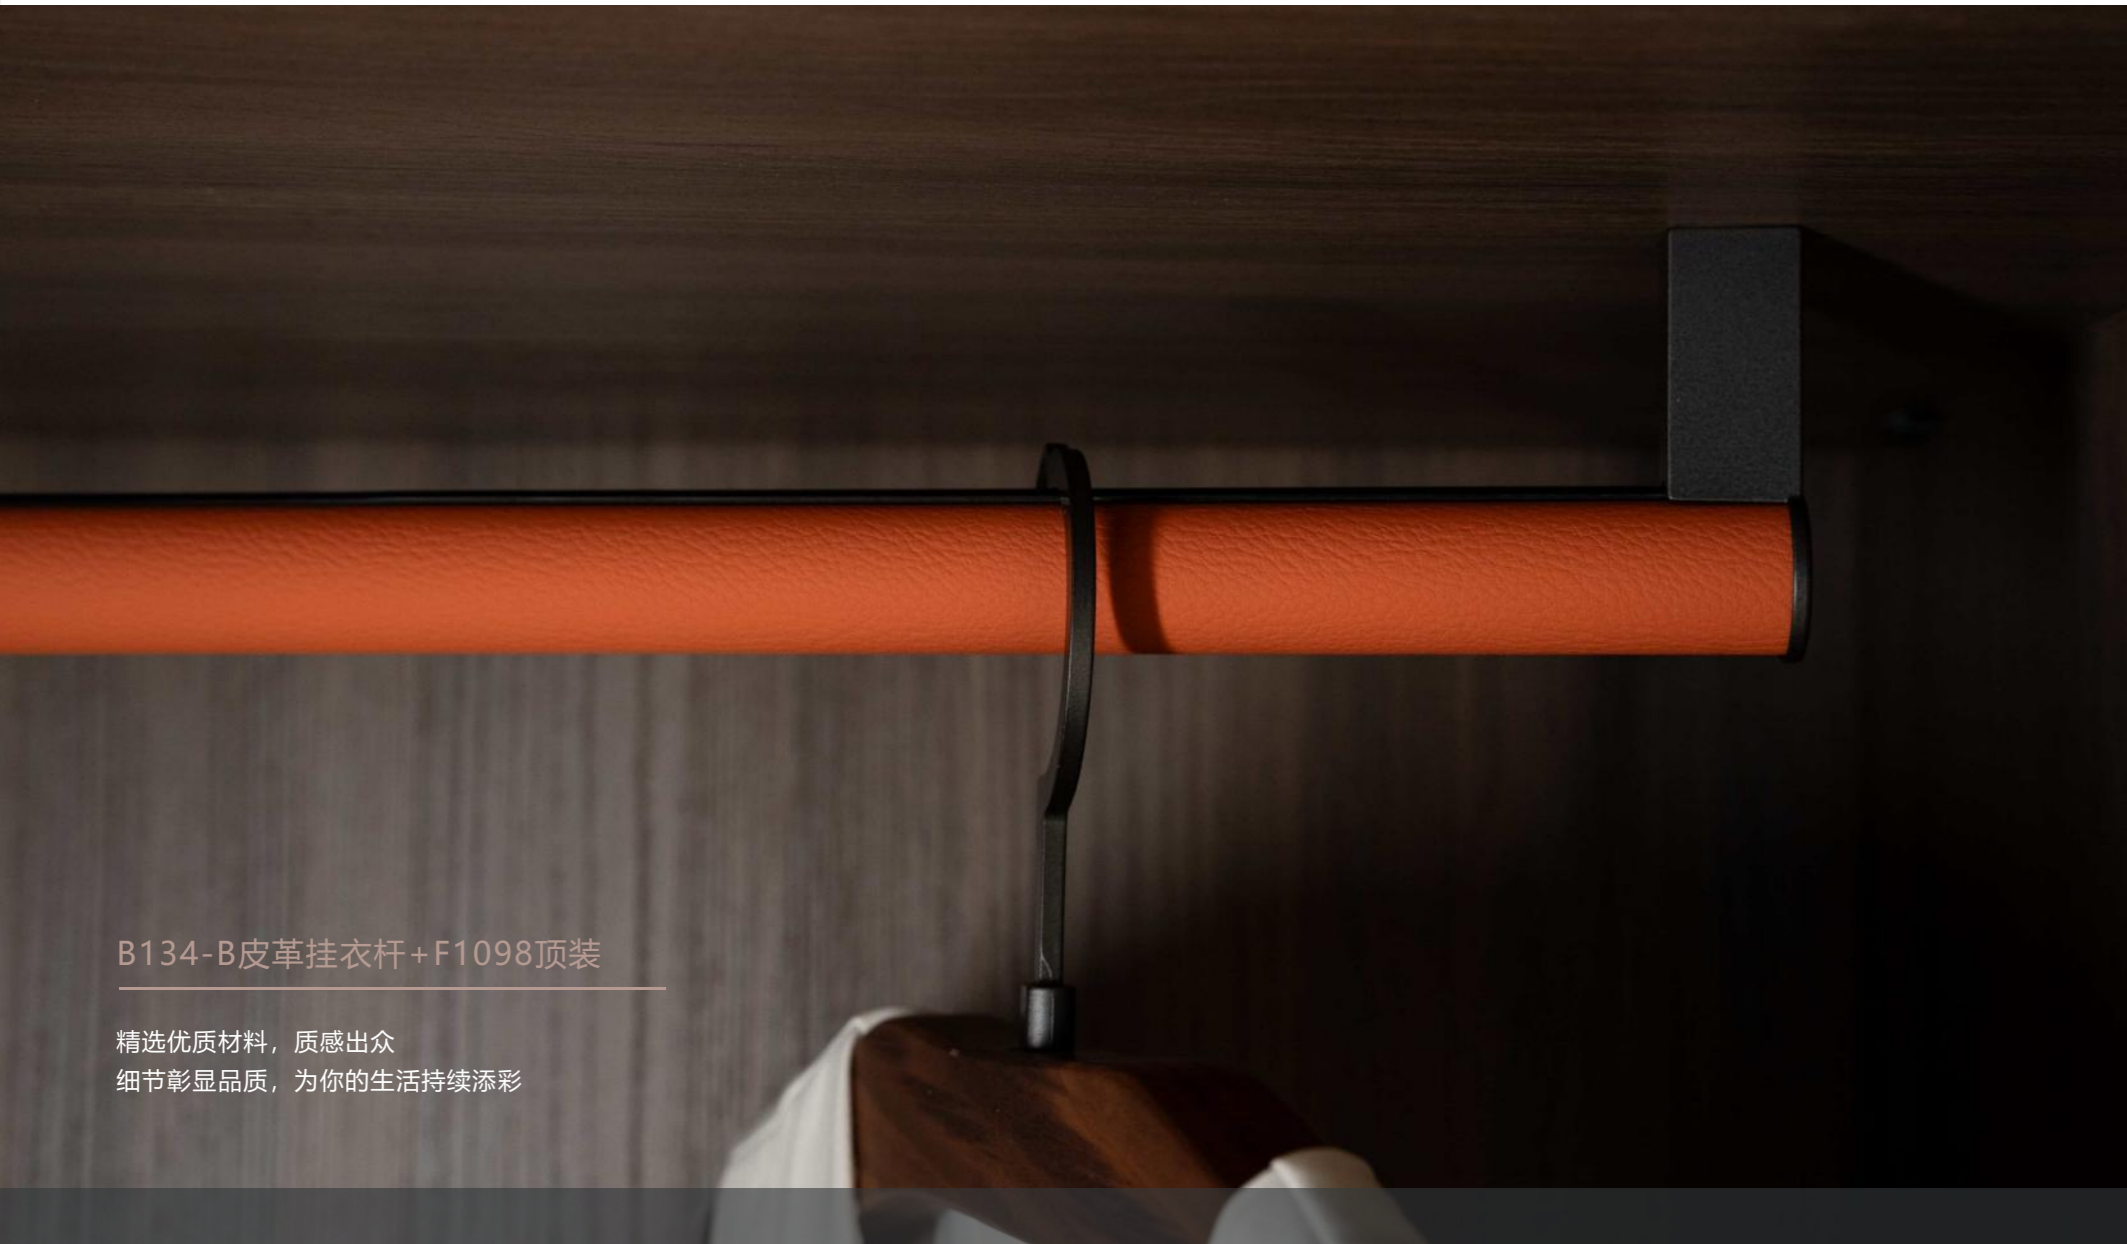

B134-B皮革挂衣杆+F1098顶装

精选优质材料，质感出众
细节彰显品质，为你的生活持续添彩