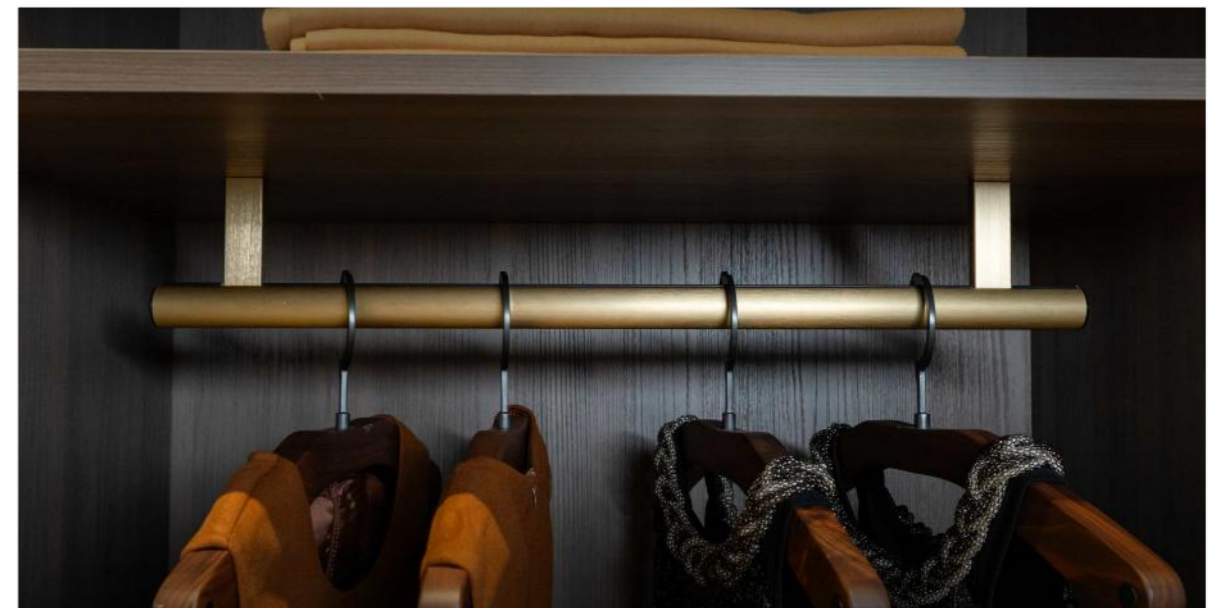

B79-B挂衣杆

颜色：玄铁灰 / 摩卡金