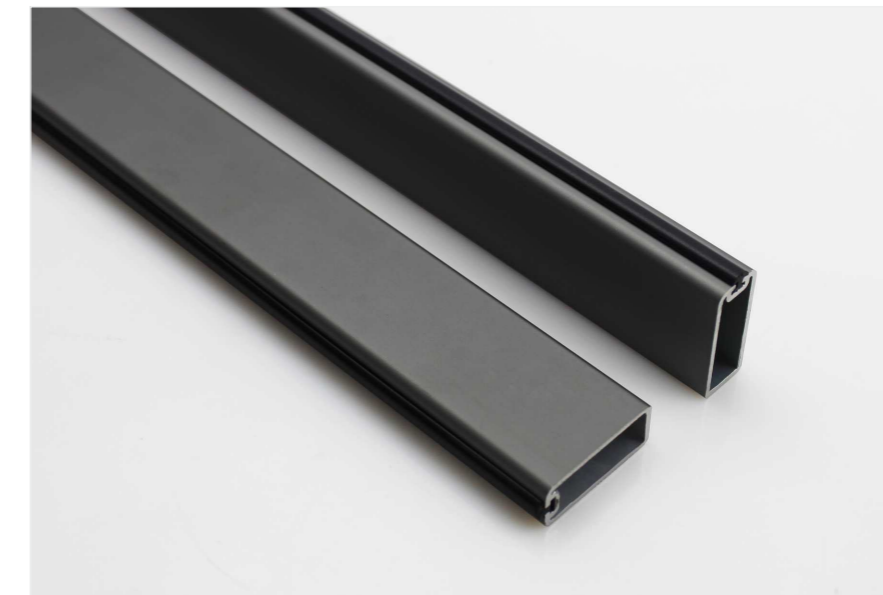

B124挂衣杆

颜色：绅灰