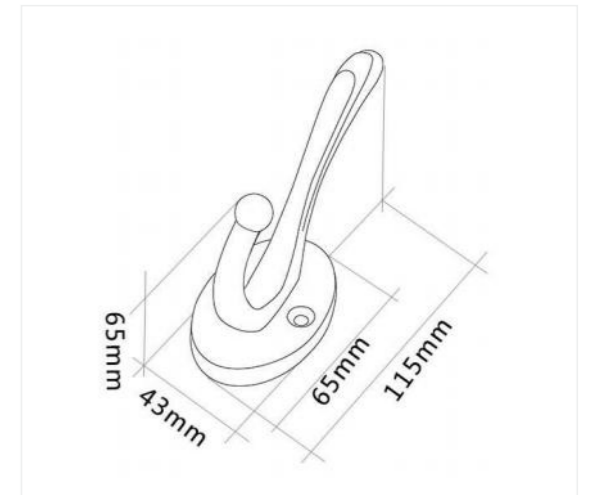

颜色：光铬 / 珍珠铬 / 青古 / 红古 / 珍珠镍 / 哑黑

尺寸

G062衣钩

颜色：光铬 / 珍珠铬 / 青古 / 红古 / 珍珠镍 / 哑黑

尺寸

G064衣钩

颜色：光铬 / 珍珠铬 / 青古 / 红古 / 珍珠镍 / 哑黑

尺寸