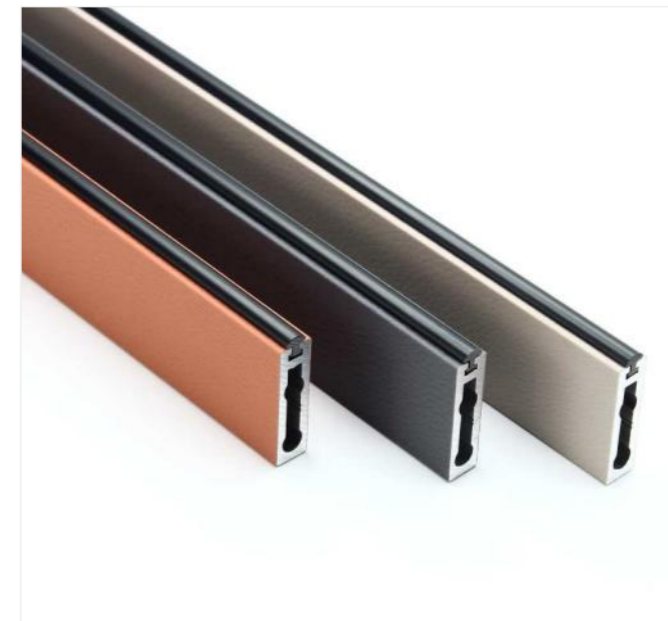

B73皮革挂衣杆+F978-100侧装

皮革质感
营造出不拘一格的挂衣风格

B73皮革挂衣杆

颜色：早米灰 / 爱玛橙 / 幽兰灰

衣座：F978-100侧装
颜色：玄铁灰

衣座：F978-100顶装
颜色：玄铁灰

B74皮革挂衣杆

颜色：爱玛橙 / 幽兰灰 / 早米灰