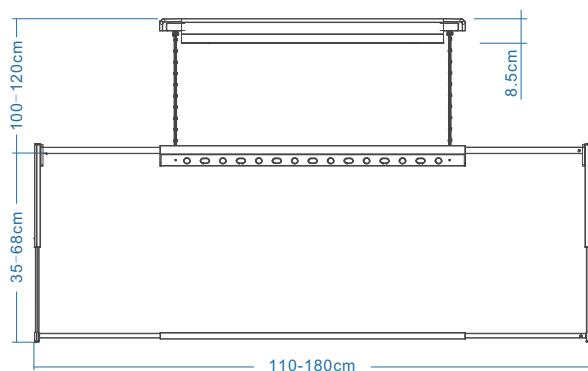

HS 系列产品参数

整机收纳: 110*40*8.5 cm

升降高度: 1.2 m

安装尺寸: 100*19 cm

晾杆间距: 40 cm

晾杆尺寸: 1.1-1.8 m

消毒功率: -----

照明功率: 20W

智能声控: -----

电机功率: 45 W

烘干功率: -----