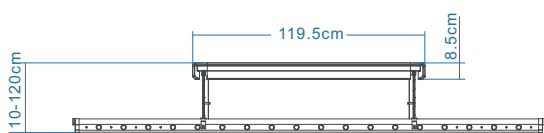

MRS.H 汉斯夫人

科学晾晒 精致生活

H3D-3532 纤薄机身与空间融合

● 深空灰   ○ 皓月白

H 系列产品参数

整机收纳: 242.7*54.5*8.5 cm

升降高度: 1.2 m

安装尺寸: 114.5*19 cm

晾杆间距: 44 cm

晾杆尺寸: 2.4 m

消毒功率: -----

照明功率: 20 W

风干功率: -----

电机功率: 50 W

烘干功率: -----