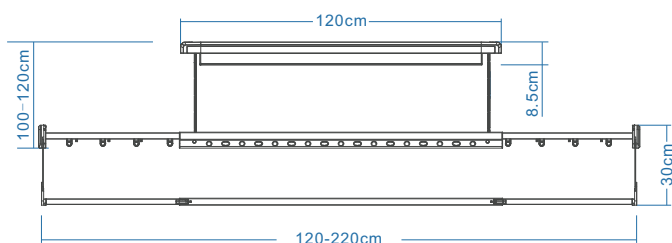

HS 系列产品参数

整机收纳：125.6*41*8.5 cm

升降高度：1.2 m

安装尺寸：115*19 cm

晾杆间距：41 cm

晾杆尺寸：1.2-2.2 m

消毒功率：-----

照明功率：20W

智能声控：✓

电机功率：50 W

烘干功率：-----