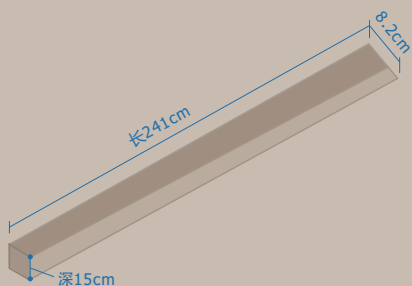

隐藏机 系列产品参数

整机收纳: 242.3*9*13.5 cm

升降高度: 1.2 m

安装尺寸: 237 cm

开槽尺寸: 241*8.2*15 cm

晾杆尺寸: 2.4 m

人体感应: -----

照明功率: 48 W*2

智能声控: -----

电机功率: 60 W*2

烘干功率: -----

开槽尺寸: 241x8.2x15cm
主机尺寸: 240x9x13.5cm