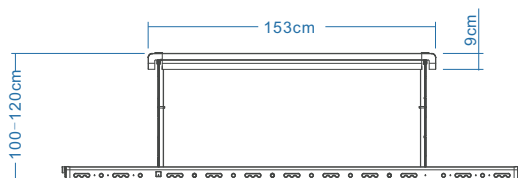

M6 系列产品参数

整机收纳: 244.5*50*9 cm

升降高度: 1.1 m

安装尺寸: 141*19 cm

晾杆间距: 50 cm

晾杆尺寸: 2.4 m

人体感应: ✓

照明功率: 16 W

智能声控: ✓

电机功率: 50 W

风干功率: 16 W *2

消毒功率: 7 W *2

烘干功率: 400 W *2