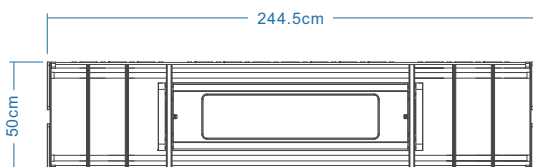

MRS.H 汉斯夫人

科学晾晒 精致生活

M6D-6539 智控晾晒 轻奢颜值体验

● 曜石黑

M6 系列产品参数

整机收纳: 244.5*50*9 cm

升降高度: 1.1 m

安装尺寸: 121*19 cm

晾杆间距: 50 cm

晾杆尺寸: 2.4 m

人体感应: ✓

照明功率: 20 W

智能声控: ✓

电机功率: 50 W

烘干功率: -----