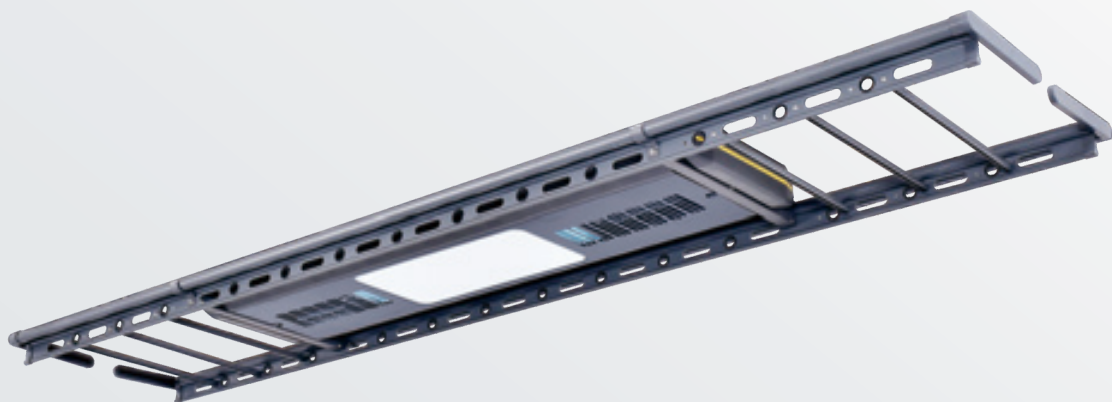

MRS.H 汉斯夫人

科学晾晒 精致生活