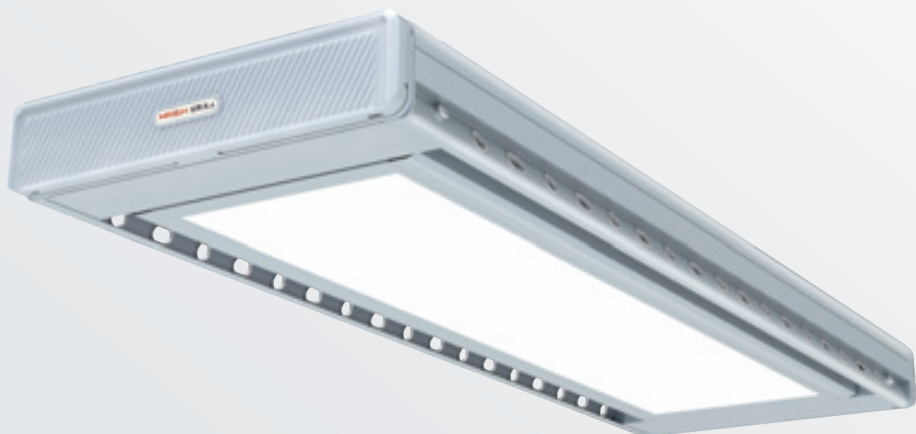

## HS-1361

臻薄隐形释放空间通透感

○ 流星蓝 ● 深空灰