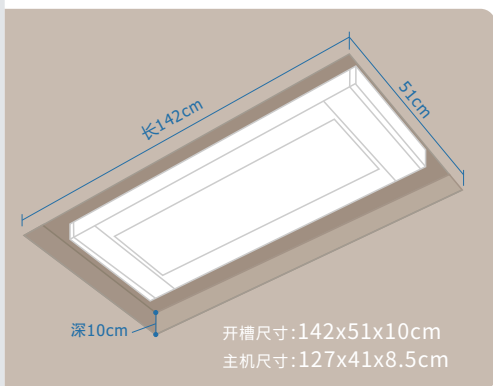

HS 系列产品参数

整机收纳: 127*41*8.5 cm

升降高度: 1.2 m

安装尺寸: 115*19 cm

晾杆间距: 41 cm

晾杆尺寸: 1.2-2.2 m

消毒功率: -----

照明功率: 20W

智能声控: ✓

电机功率: 50 W

烘干功率: -----