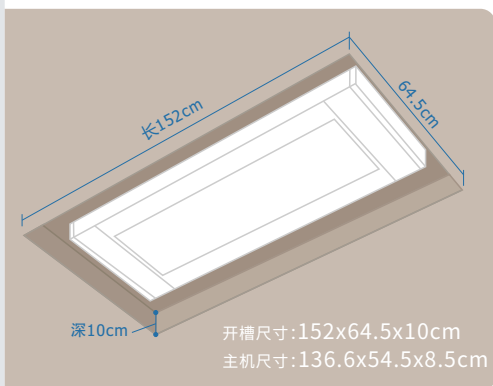

MRS.H 汉斯夫人

科学晾晒 精致生活

H3D-3533 纤薄机身与空间融合

● 深空灰   ○ 皓月白

H 系列产品参数

整机收纳: 136.6*54.5*8.5 cm

升降高度: 1.2 m

安装尺寸: 114.5*19 cm

晾杆间距: 44 cm

晾杆尺寸: 1.36-2.25 m

消毒功率: -----

照明功率: 20 W

风干功率: -----

电机功率: 50 W

烘干功率: -----