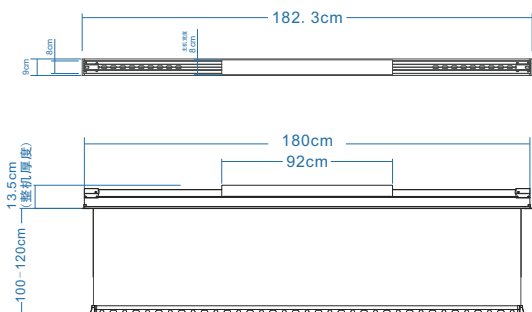

## 隐藏机 系列产品参数

整机收纳: 182.3\*9\*13.5 cm

升降高度: 1.2 m

安装尺寸: 177 cm

开槽尺寸: 181\*8.2\*15 cm

晾杆尺寸: 1.8 m

人体感应: -----

照明功率: 36 W

智能声控: -----

电机功率: 60 W

烘干功率: -----

开槽尺寸: 181x8.2x15cm  
主机尺寸: 180x9x13.5cm