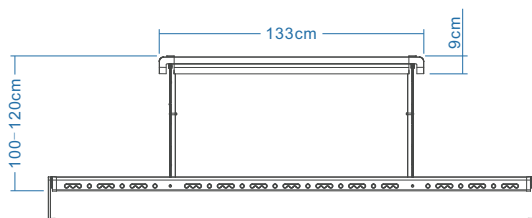

MRS.H 汉斯夫人

科学晾晒 精致生活

M6D-6539 智控晾晒 轻奢颜值体验

● 曜石黑

M6 系列产品参数

整机收纳: 244.5*50*9 cm

升降高度: 1.1 m

安装尺寸: 121*19 cm

晾杆间距: 50 cm

晾杆尺寸: 2.4 m

人体感应: ✓

照明功率: 20 W

智能声控: ✓

电机功率: 50 W

烘干功率: -----