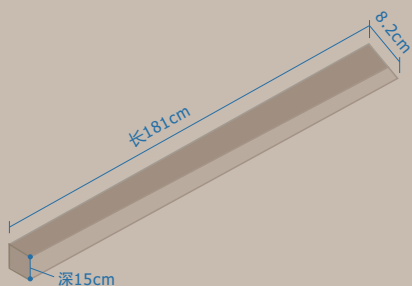

## 隐藏机 系列产品参数

整机收纳: 182.3\*9\*13.5 cm

升降高度: 1.2 m

安装尺寸: 177 cm

开槽尺寸: 181\*8.2\*15 cm

晾杆尺寸: 1.8 m

人体感应: -----

照明功率: 36 W

智能声控: -----

电机功率: 60 W

烘干功率: -----

开槽尺寸: 181x8.2x15cm  
主机尺寸: 180x9x13.5cm