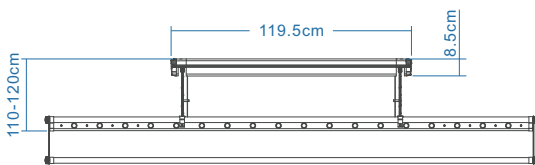

H2 系列产品参数

整机收纳: 245*54.5*8.5 cm

升降高度: 1.2 m

安装尺寸: 114.5*19 cm

晾杆间距: 44 cm

晾杆尺寸: 2.4 m

消毒功率: -----

照明功率: 16 W

风干功率: -----

电机功率: 50 W

烘干功率: -----