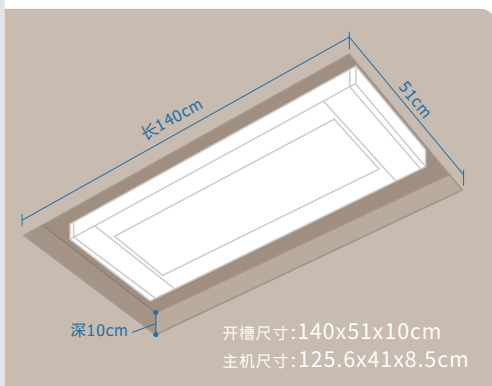

HS 系列产品参数

整机收纳：125.6*41*8.5 cm

升降高度：1.2 m

安装尺寸：115*19 cm

晾杆间距：41 cm

晾杆尺寸：1.2-2.2 m

消毒功率：-----

照明功率：20W

智能声控：✓

电机功率：50 W

烘干功率：-----