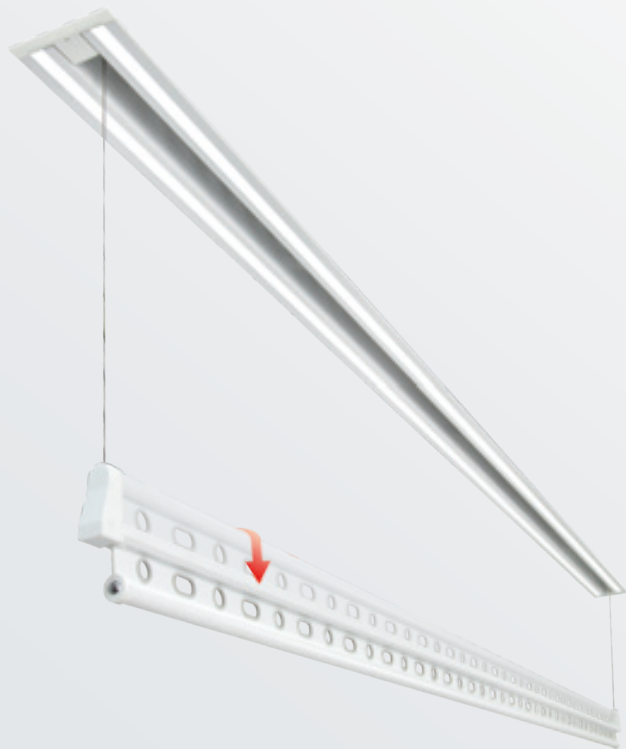

MRS.H 汉斯夫人

科学晾晒 精致生活

D09-24B8

专利结构弹珠卡位 轻松翻杆

○ 皓月白