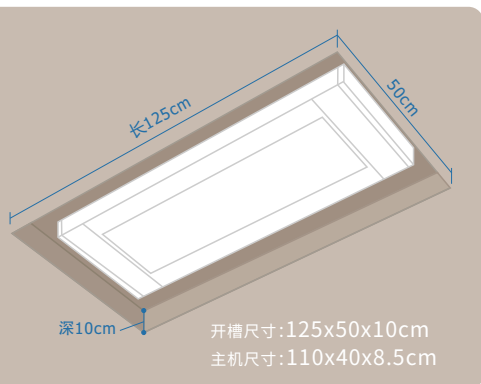

HS 系列产品参数

整机收纳: 110*40*8.5 cm

升降高度: 1.2 m

安装尺寸: 100*19 cm

晾杆间距: 40 cm

晾杆尺寸: 1.1-1.8 m

消毒功率: -----

照明功率: 20W

智能声控: -----

电机功率: 45 W

烘干功率: -----