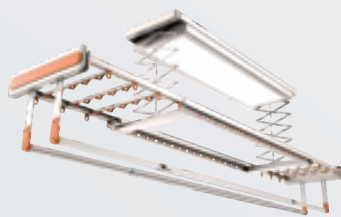

MRS.H 汉斯夫人

科学晾晒 精致生活

HS-1561

全屏时代 一体亮晒

○ 米白色

HS 系列产品参数

整机收纳: 127*41*8.5 cm

升降高度: 1.2 m

安装尺寸: 115*19 cm

晾杆间距: 41 cm

晾杆尺寸: 1.2-2.2 m

消毒功率: -----

照明功率: 20W

智能声控: ✓

电机功率: 50 W

烘干功率: -----