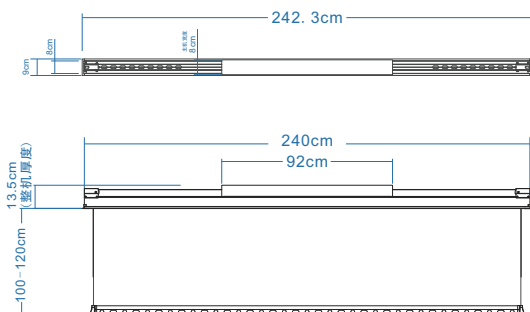

## 隐藏机 系列产品参数

整机收纳: 242.3\*9\*13.5 cm

升降高度: 1.2 m

安装尺寸: 237 cm

开槽尺寸: 241\*8.2\*15 cm

晾杆尺寸: 2.4 m

人体感应: -----

照明功率: 48 W

智能声控: -----

电机功率: 60 W

烘干功率: -----

开槽尺寸: 241x8.2x15cm  
主机尺寸: 240x9x13.5cm