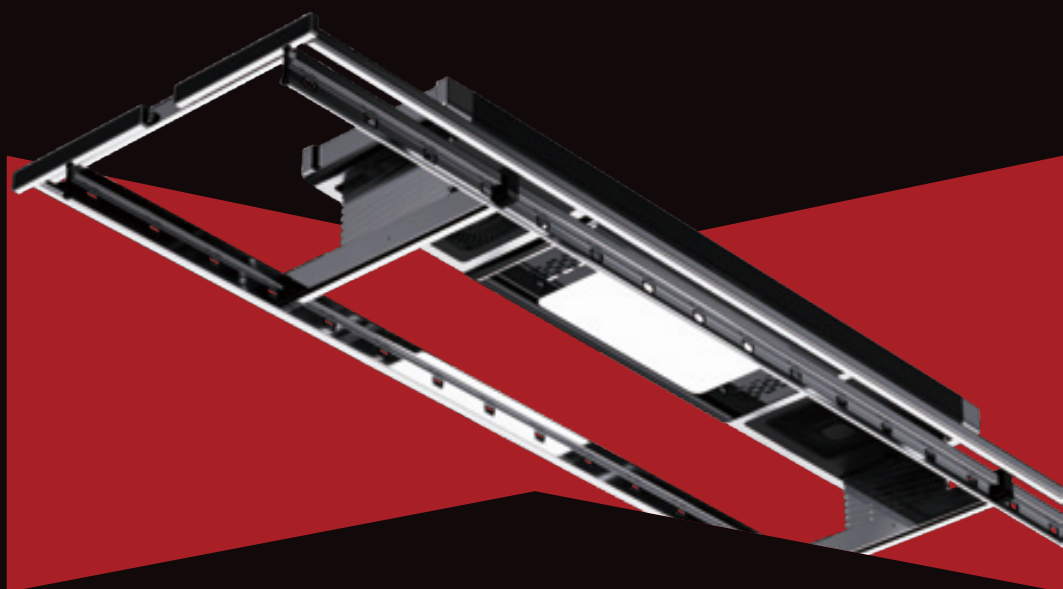

MRS.H 汉斯夫人

科学晾晒 精致生活

中国·佛山