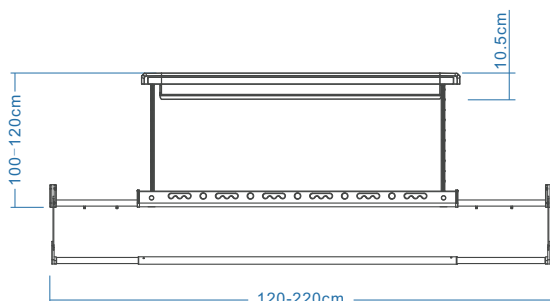

HS 系列产品参数

整机收纳: 125*41*10.5 cm

升降高度: 1.2 m

安装尺寸: 115*19 cm

晾杆间距: 41 cm

晾杆尺寸: 1.2-2.2 m

消毒功率: 1.5W*2

照明功率: 30W

智能声控: ✓

电机功率: 50 W

烘干功率: -----