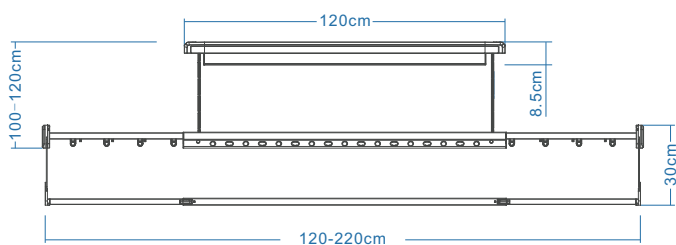

HS 系列产品参数

整机收纳: 127*41*8.5 cm

升降高度: 1.2 m

安装尺寸: 115*19 cm

晾杆间距: 41 cm

晾杆尺寸: 1.2-2.2 m

消毒功率: -----

照明功率: 20W

智能声控: ✓

电机功率: 50 W

烘干功率: -----