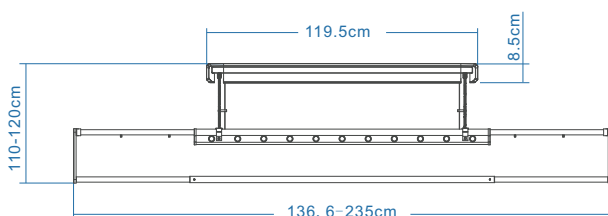

MRS.H 汉斯夫人

科学晾晒 精致生活

H3D-3533 纤薄机身与空间融合

● 深空灰   ○ 皓月白

H 系列产品参数

整机收纳: 136.6*54.5*8.5 cm

升降高度: 1.2 m

安装尺寸: 114.5*19 cm

晾杆间距: 44 cm

晾杆尺寸: 1.36-2.25 m

消毒功率: -----

照明功率: 20 W

风干功率: -----

电机功率: 50 W

烘干功率: -----