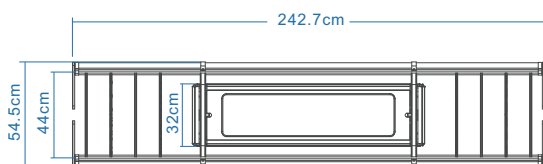

MRS.H 汉斯夫人

科学晾晒 精致生活

H3D-3532 纤薄机身与空间融合

● 深空灰   ○ 皓月白

H 系列产品参数

整机收纳: 242.7*54.5*8.5 cm

升降高度: 1.2 m

安装尺寸: 114.5*19 cm

晾杆间距: 44 cm

晾杆尺寸: 2.4 m

消毒功率: -----

照明功率: 20 W

风干功率: -----

电机功率: 50 W

烘干功率: -----