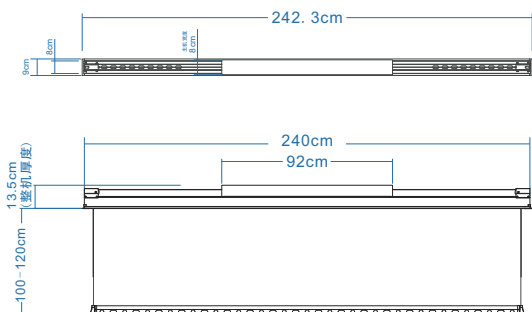

## 隐藏机 系列产品参数

整机收纳: 242.3\*9\*13.5 cm

升降高度: 1.2 m

安装尺寸: 237 cm

开槽尺寸: 241\*8.2\*15 cm

晾杆尺寸: 2.4 m

人体感应: -----

照明功率: 48 W\*2

智能声控: -----

电机功率: 60 W\*2

烘干功率: -----

开槽尺寸: 241x8.2x15cm  
主机尺寸: 240x9x13.5cm