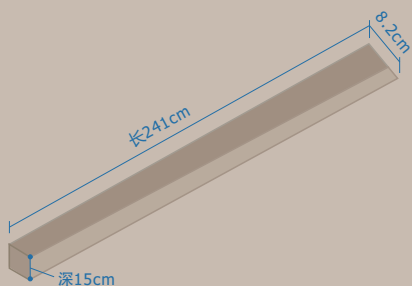

隐藏机 系列产品参数

整机收纳: 242.3*9*13.5 cm

升降高度: 1.2 m

安装尺寸: 237 cm

开槽尺寸: 241*8.2*15 cm

晾杆尺寸: 2.4 m

人体感应: -----

照明功率: 48 W

智能声控: -----

电机功率: 60 W

烘干功率: -----

开槽尺寸: 241x8.2x15cm
主机尺寸: 240x9x13.5cm