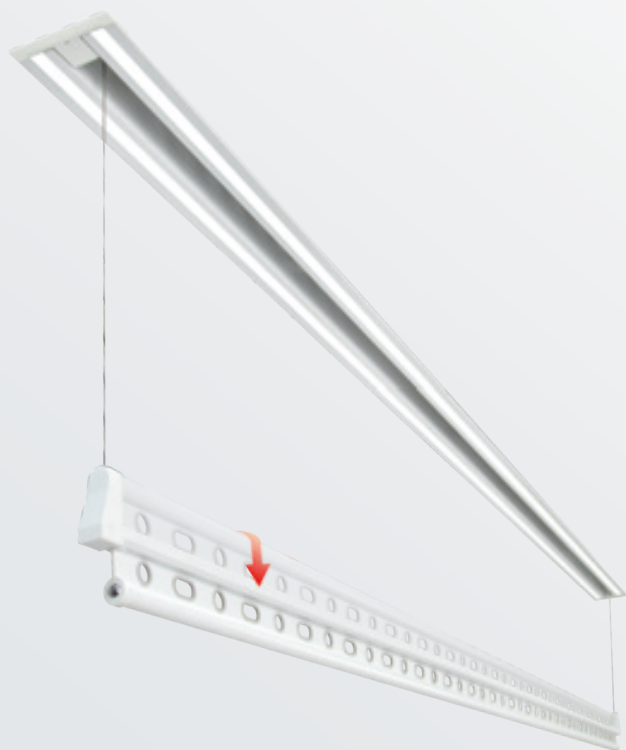

MRS.H 汉斯夫人

科学晾晒 精致生活

D09-18B8

专利结构弹珠卡位 轻松翻杆

○ 皓月白