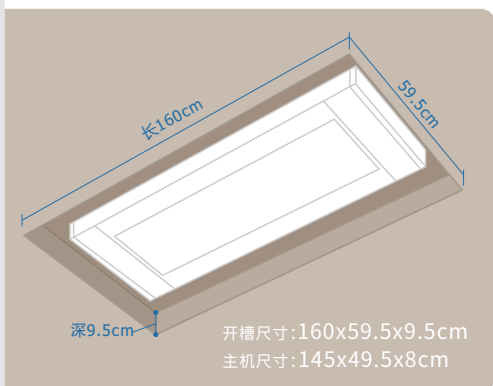

M11 系列产品参数

整机收纳: 145*49.5*8 cm

升降高度: 1.2 m

安装尺寸: 127*14.5 cm

晾杆间距: 39 cm

晾杆尺寸: 1.45-2.4 m

消毒功率: 7 W * 2

照明功率: 16 W

风干功率: 16 W * 2

电机功率: 50 W

烘干功率: 400 W * 2