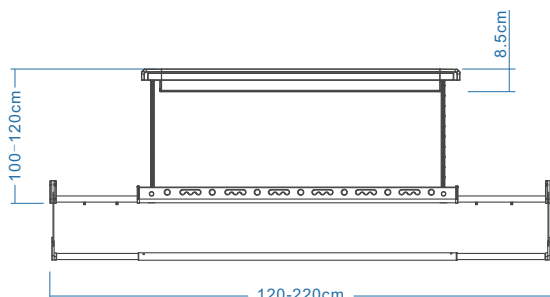

HS 系列产品参数

整机收纳: 125*41*8.5 cm

升降高度: 1.2 m

安装尺寸: 115*19 cm

晾杆间距: 41 cm

晾杆尺寸: 1.2-2.2 m

人体感应: -----

照明功率: 20 W

智能声控: ✓

电机功率: 50 W

烘干功率: -----