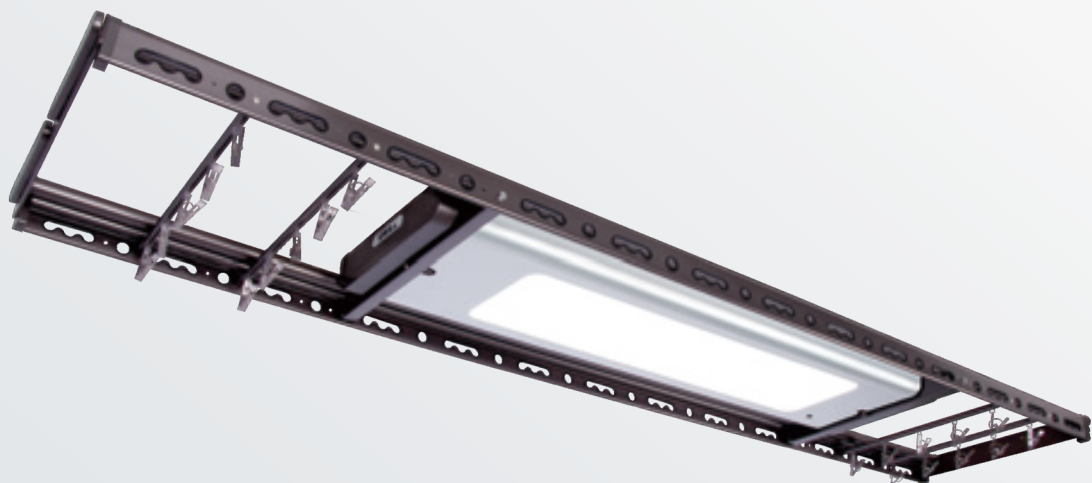

MRS.H 汉斯夫人

科学晾晒 精致生活

M6D-6539 智控晾晒 轻奢颜值体验

● 曜石黑

M6 系列产品参数

整机收纳: 244.5*50*9 cm

升降高度: 1.1 m

安装尺寸: 121*19 cm

晾杆间距: 50 cm

晾杆尺寸: 2.4 m

人体感应: ✓

照明功率: 20 W

智能声控: ✓

电机功率: 50 W

烘干功率: -----