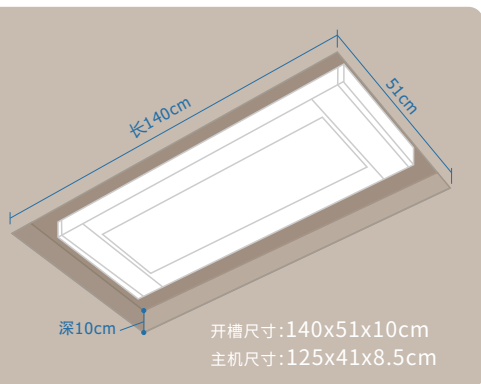

HS 系列产品参数

整机收纳: 125*41*8.5 cm

升降高度: 1.2 m

安装尺寸: 115*19 cm

晾杆间距: 41 cm

晾杆尺寸: 1.2-2.2 m

人体感应: -----

照明功率: 20 W

智能声控: ✓

电机功率: 50 W

烘干功率: -----