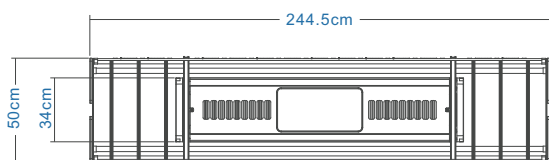

M6 系列产品参数

整机收纳: 244.5*50*9 cm

升降高度: 1.1 m

安装尺寸: 141*19 cm

晾杆间距: 50 cm

晾杆尺寸: 2.4 m

人体感应: ✓

照明功率: 16 W

智能声控: ✓

电机功率: 50 W

风干功率: 16 W *2

消毒功率: 7 W *2

烘干功率: 400 W *2