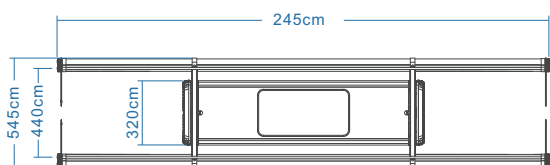

H2 系列产品参数

整机收纳: 245*54.5*8.5 cm

升降高度: 1.2 m

安装尺寸: 114.5*19 cm

晾杆间距: 44 cm

晾杆尺寸: 2.4 m

消毒功率: -----

照明功率: 16 W

风干功率: -----

电机功率: 50 W

烘干功率: -----