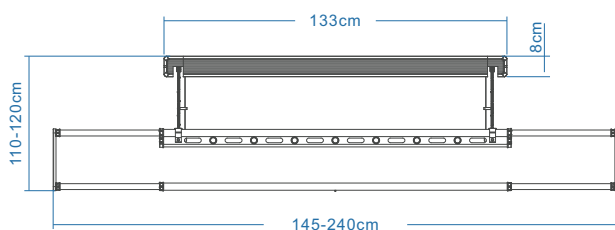

M11 系列产品参数

整机收纳: 145*49.5*8 cm

升降高度: 1.2 m

安装尺寸: 127*14.5 cm

晾杆间距: 39 cm

晾杆尺寸: 1.45-2.4 m

消毒功率: 7 W * 2

照明功率: 16 W

风干功率: 16 W * 2

电机功率: 50 W

烘干功率: 400 W * 2