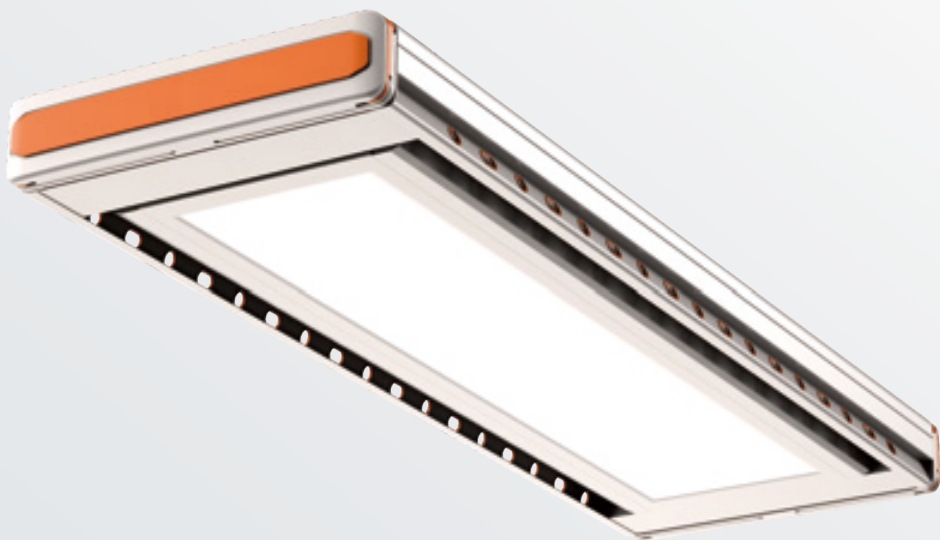

MRS.H 汉斯夫人

科学晾晒 精致生活

HS-1561

全屏时代 一体亮晒

○ 米白色