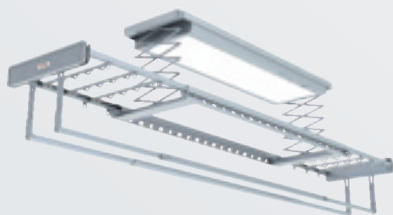

## HS-1361

臻薄隐形释放空间通透感

○ 流星蓝 ● 深空灰