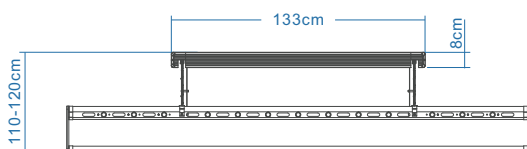

M11 系列产品参数

整机收纳: 242.6*54.5*8 cm

升降高度: 1.2 m

安装尺寸: 127*14.5 cm

晾杆间距: 39 cm

晾杆尺寸: 2.4 m

消毒功率: 7 W * 2

照明功率: 16 W

风干功率: 16 W * 2

电机功率: 50 W

烘干功率: 400 W * 2