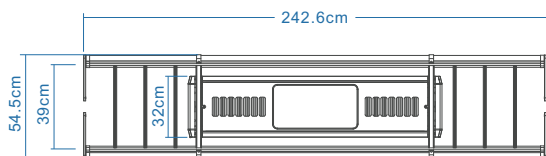

M11 系列产品参数

整机收纳: 242.6*54.5*8 cm

升降高度: 1.2 m

安装尺寸: 127*14.5 cm

晾杆间距: 39 cm

晾杆尺寸: 2.4 m

消毒功率: 7 W * 2

照明功率: 16 W

风干功率: 16 W * 2

电机功率: 50 W

烘干功率: 400 W * 2