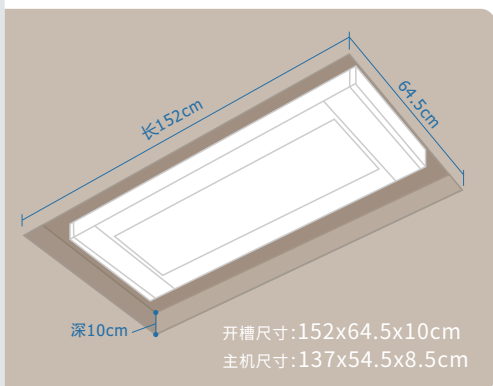

H2 系列产品参数

整机收纳: 137*54.5*8.5 cm

升降高度: 1.2 m

安装尺寸: 114.5*19 cm

晾杆间距: 44 cm

晾杆尺寸: 1.36-2.35 m

消毒功率: -----

照明功率: 16 W

风干功率: -----

电机功率: 50 W

烘干功率: -----