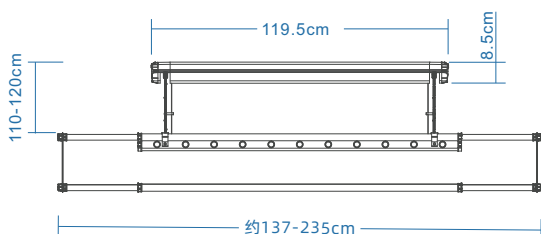

H2 系列产品参数

整机收纳: 137*54.5*8.5 cm

升降高度: 1.2 m

安装尺寸: 114.5*19 cm

晾杆间距: 44 cm

晾杆尺寸: 1.36-2.35 m

消毒功率: -----

照明功率: 16 W

风干功率: -----

电机功率: 50 W

烘干功率: -----