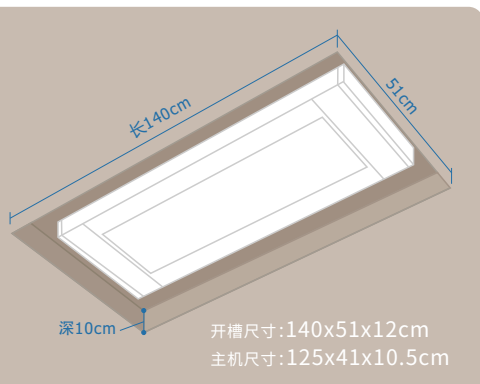

HS 系列产品参数

整机收纳: 125*41*10.5 cm

升降高度: 1.2 m

安装尺寸: 115*19 cm

晾杆间距: 41 cm

晾杆尺寸: 1.2-2.2 m

消毒功率: 1.5W*2

照明功率: 30W

智能声控: ✓

电机功率: 50 W

烘干功率: -----