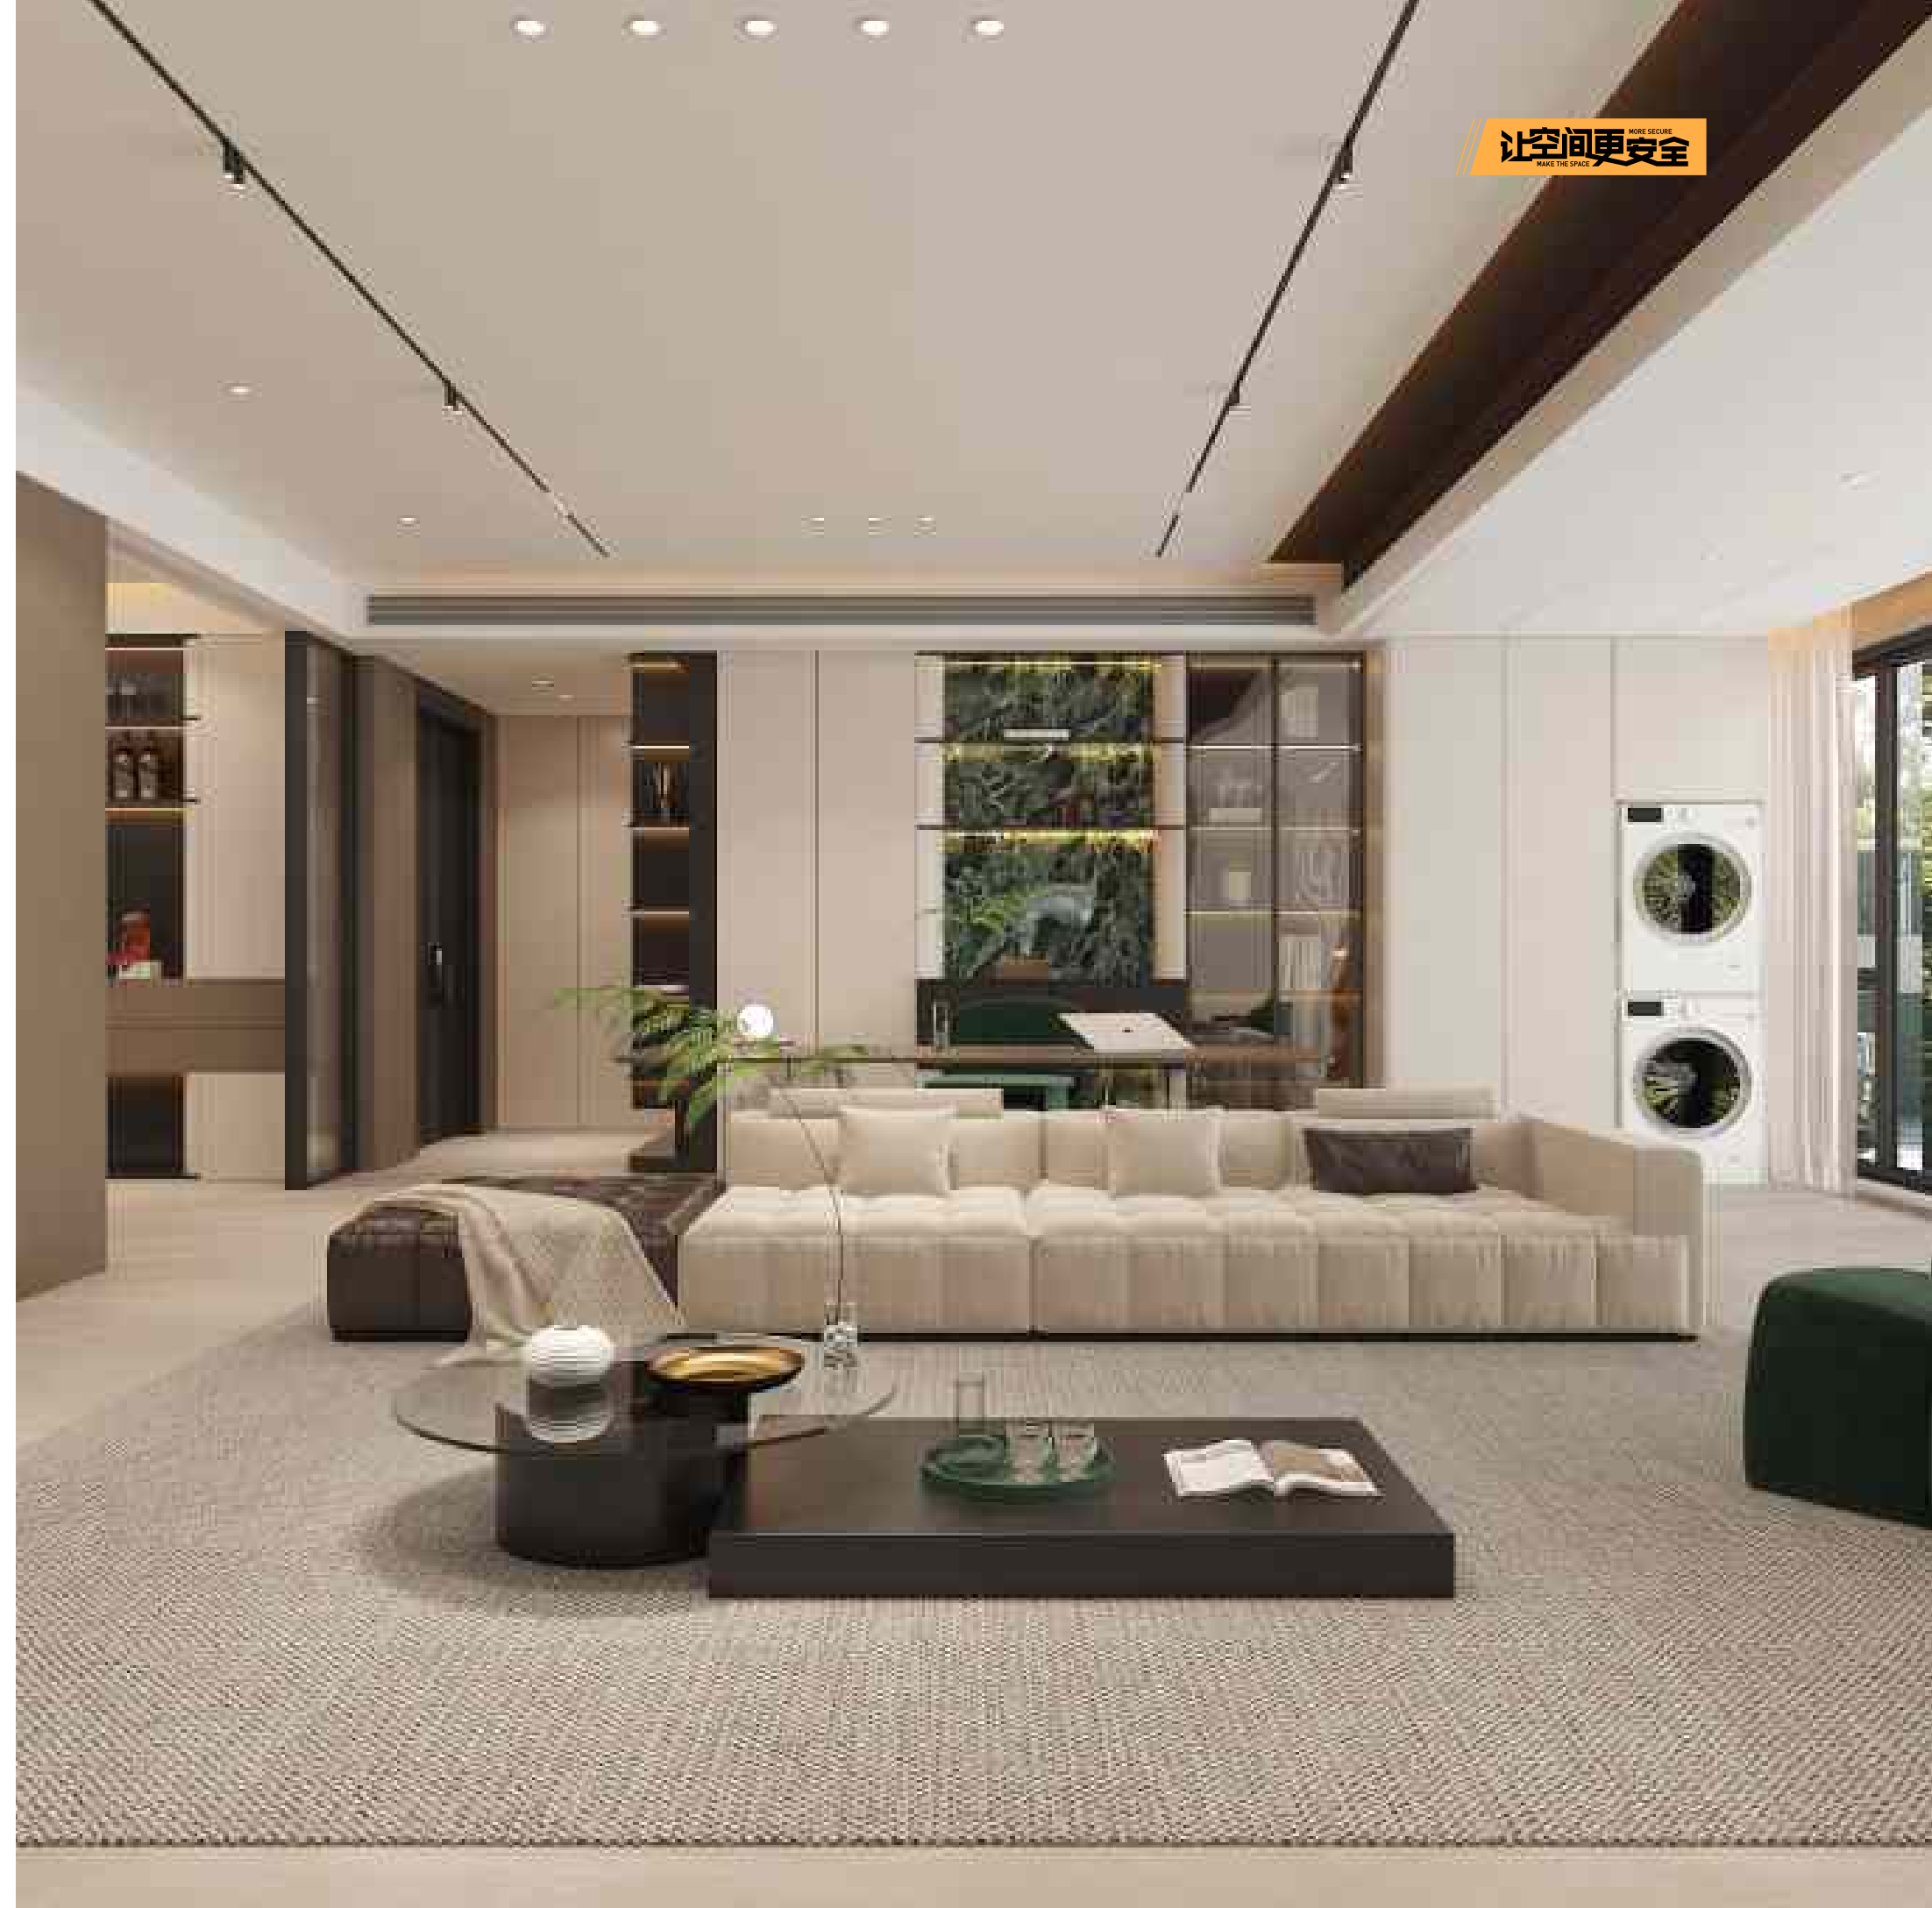

CRAFTSMANSHIP
NATURAL COLORS

匠心打造 天然本色

最好的空间是这样的，我们居住其中，却感觉不到自然在哪里终了，艺术在哪里开始。生活的高度在于丰富多彩，世界，在幻变中发展；空间，因艺术的创造，而魅力无限，人生每一回感动，美丽的心灵，都将闪耀个性的光芒。