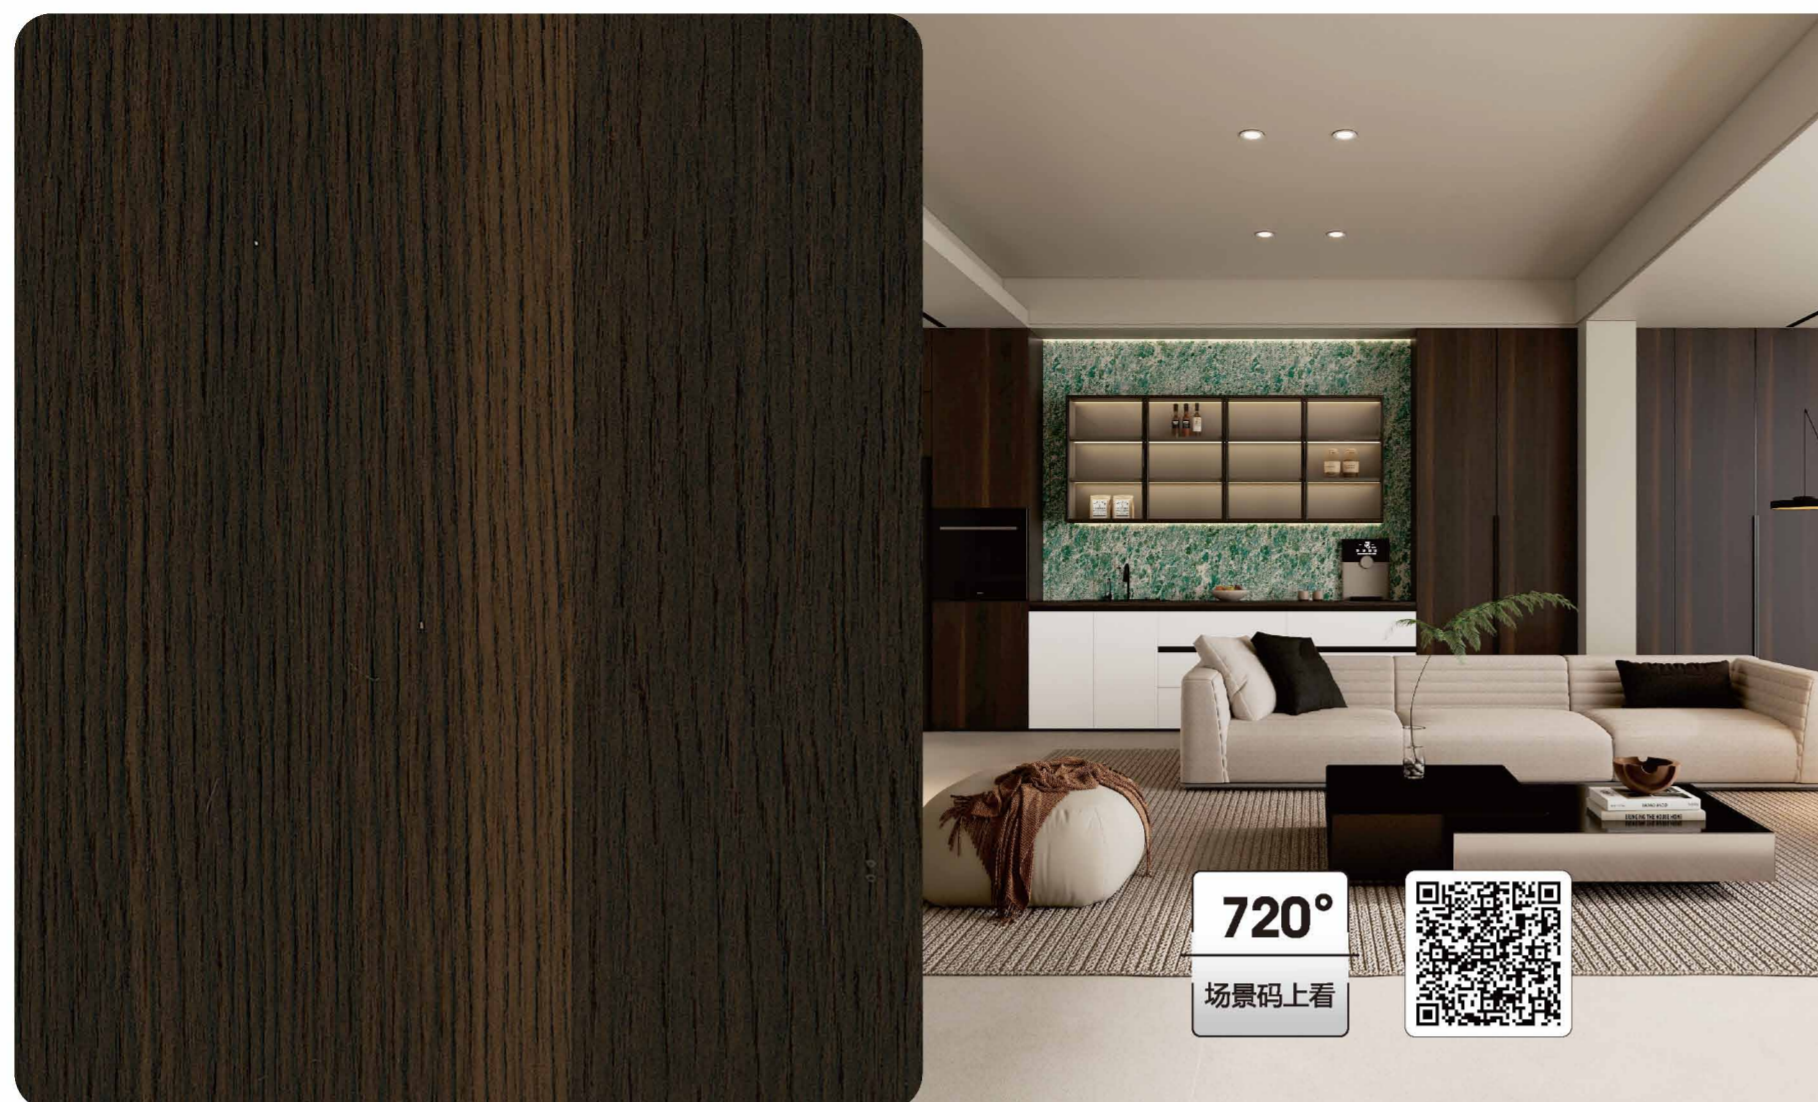

Model: TX-19179 Name: 烟熏黑橡
基材: 多层板 4x8尺 ☑18 ☑9 ☑25 超强实木颗粒板 4x9尺 ☑18 ☑9 ☑25
芦花板 4x9尺 ☑18