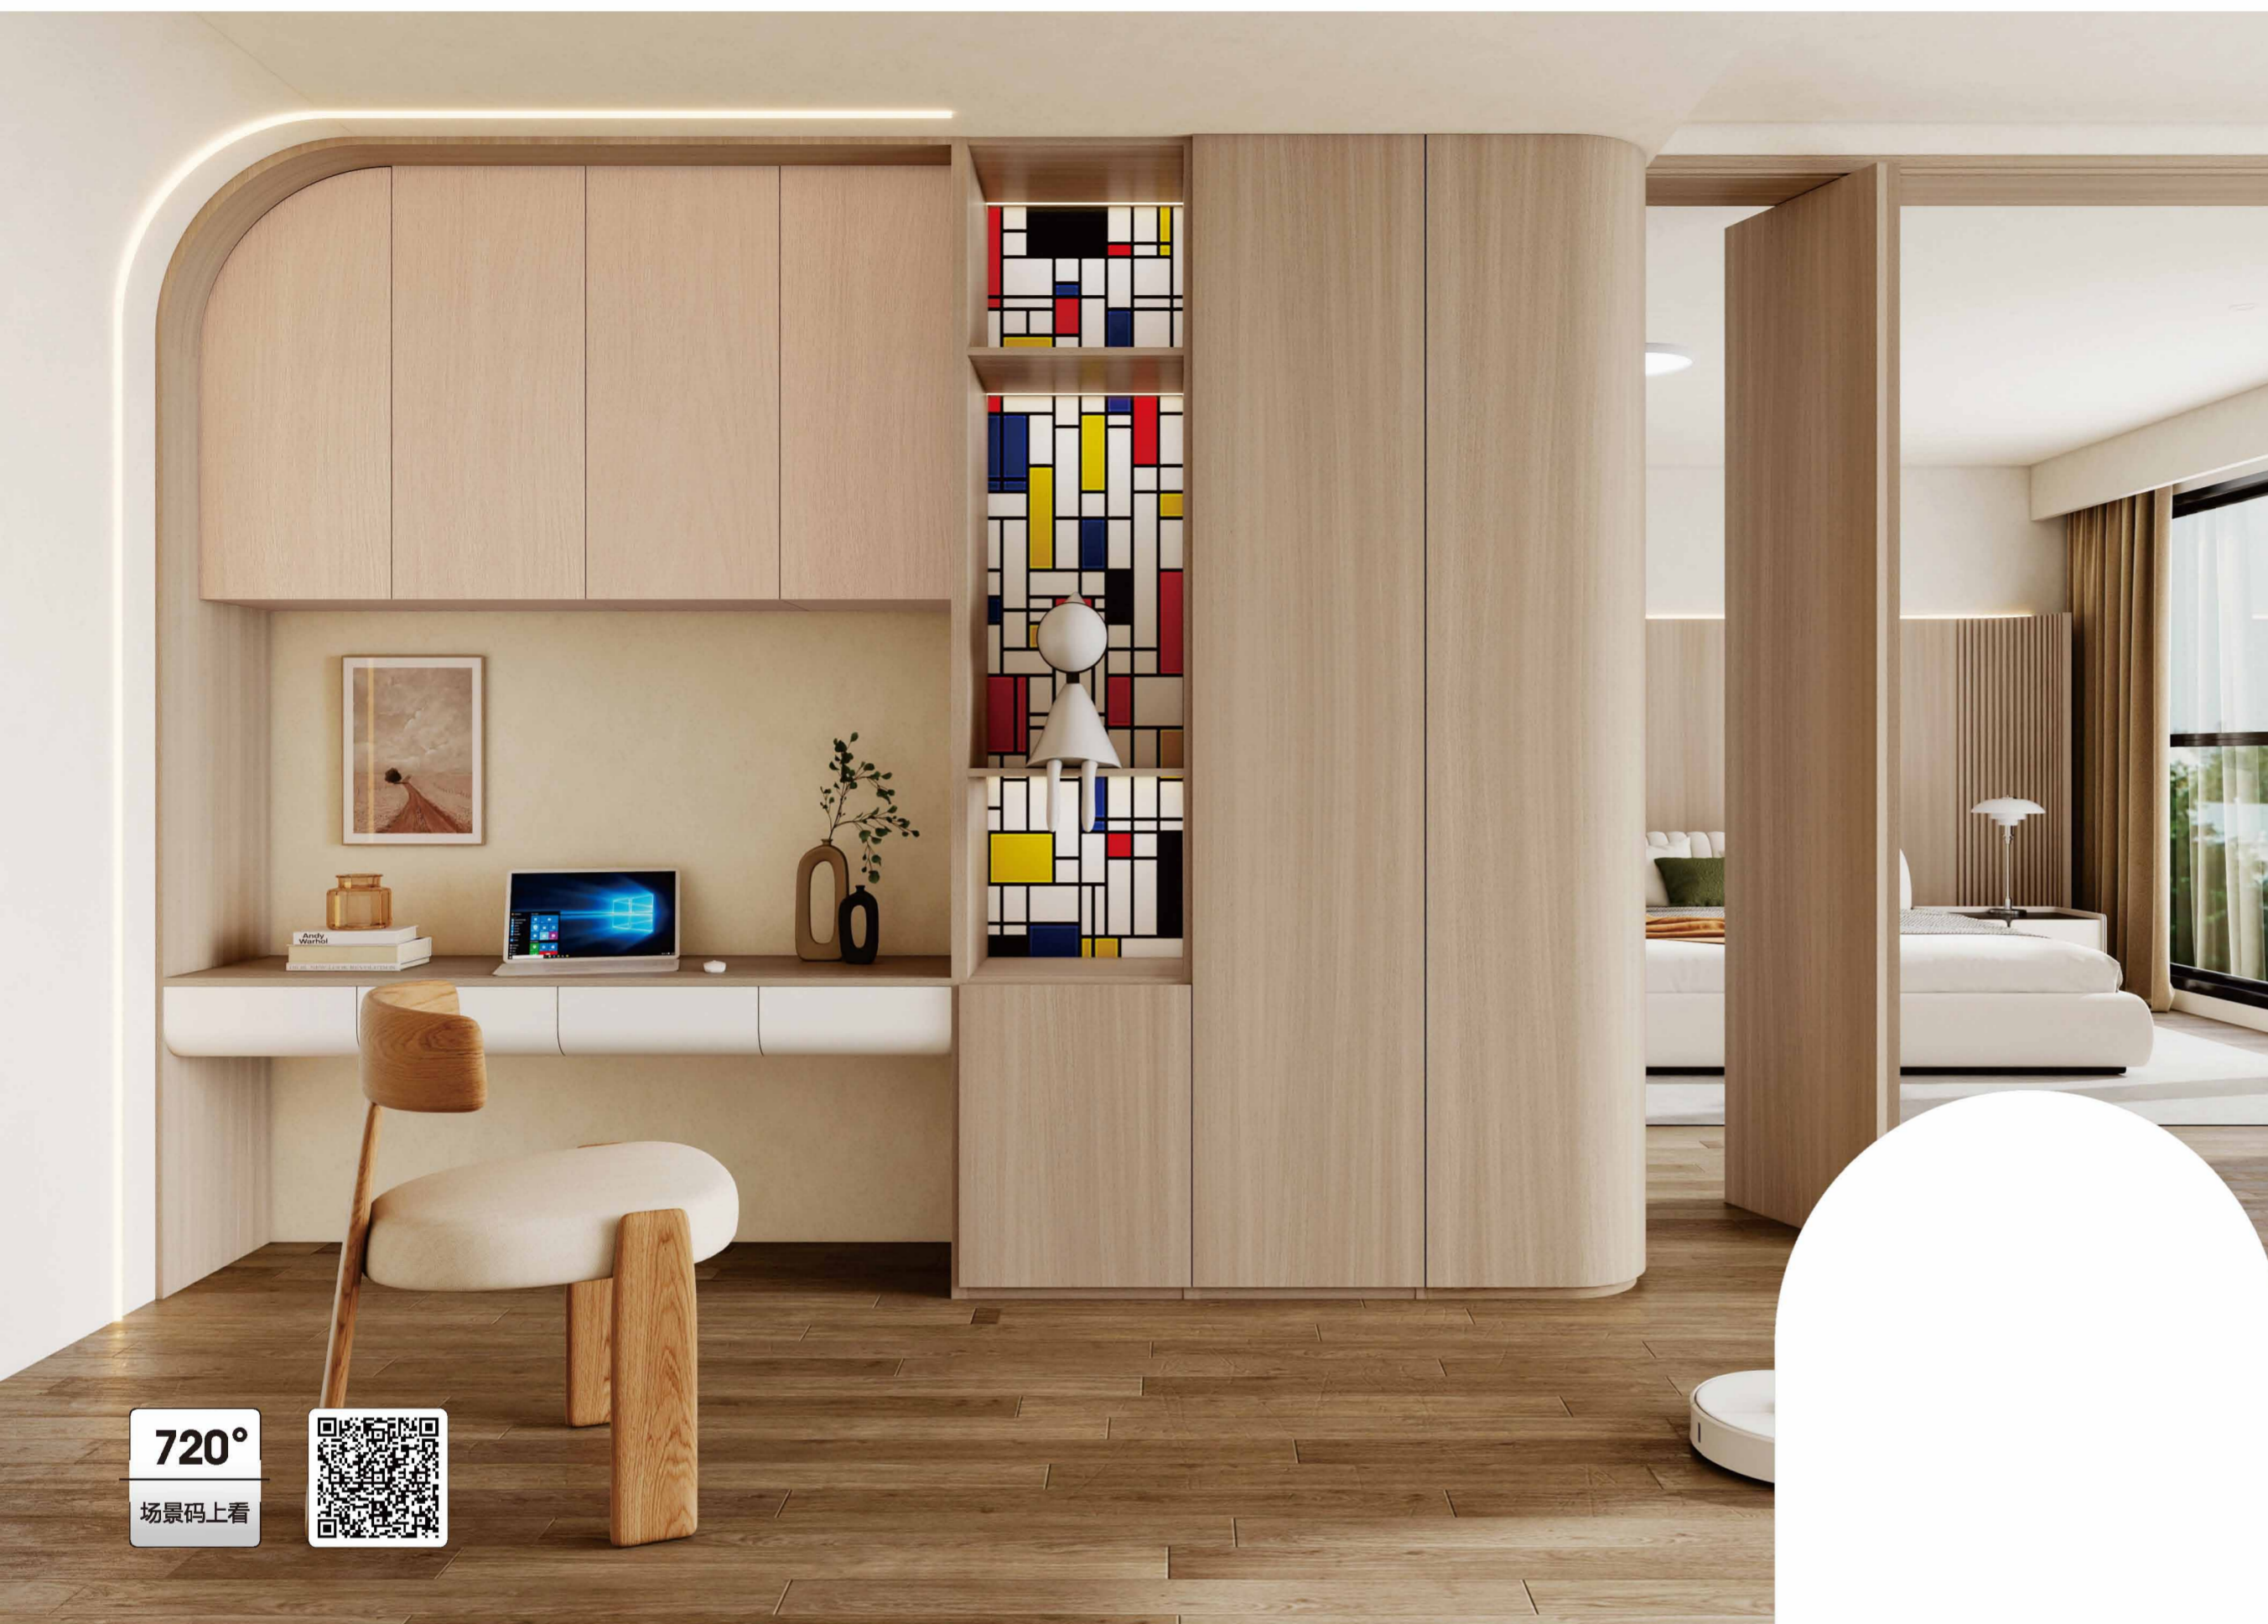

奶油风系列 Cream series

以原木材质为主，
集合奶油色的柜门以及软装，营造出一种简约、干净的家居空间。

720°

场景码上看

奶油风系列 Cream series

奶油风主打简约、时尚和前卫，采用简洁的线条和几何的形状，营造出一种现代感十足的家居氛围感。

Matching plan
• 搭配方案-3

门板搭配