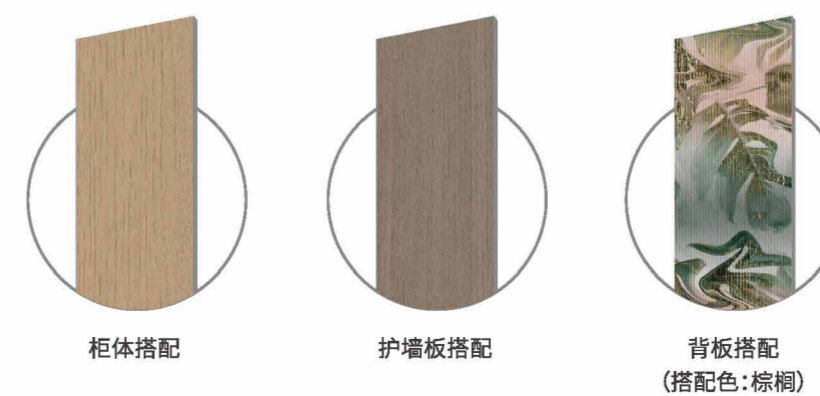

Matching plan
 • 搭配方案-2

M 中古风系列 Middle aged style series

中古风的设计精髓在于其独特的美学概念，这种风格强调空间的通透感和质感，追求经典永不过时的理念，通过现代简约的线条、木质的家具与沉稳的色调来营造一种复古怀旧的氛围。

Model: TX-18072 Name: **迪信胡桃**
 基材: 多层板 4x8尺 18 25 超强实木颗粒板 4x9尺 18 25
 芦花板 4x9尺 18
 配套: 圆弧R37、骨骼线